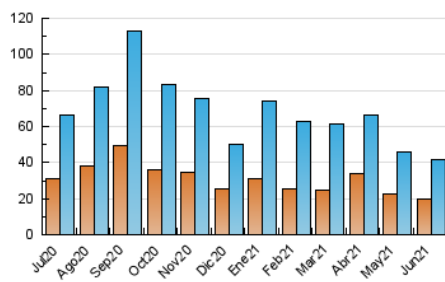

4.3 Por meses

N. únicos / Visitas (x 1000)