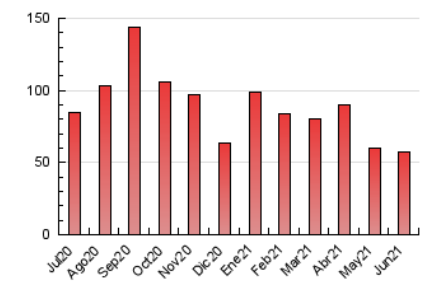

Páginas (x 1000)