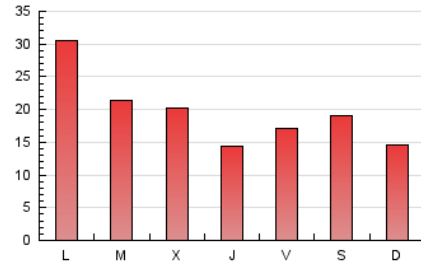

1. Cifras totales y promedios (Nacional e Internacional)

| MES - AÑO | NAVEGADORES UNICOS | VISITAS | PAGINAS |
|--------------------------------|--------------------|--------------|--------------|
| Junio - 2021 | 21.654 | 43.882 | 59.072 |
| PROMEDIO DIARIO | 1.307 | 1.463 | 1.969 |
| PROMEDIO LUNES-VIERNES | 1.396 | 1.557 | 2.075 |
| PROMEDIO SABADO-DOMINGO | 1.060 | 1.205 | 1.678 |
| PAGINAS / VISITAS | 1,35 | | |
| DURACION MEDIA VISITAS | 0:00:48 | | |
| DURACION MEDIA PAGINAS | 0:02:20 | | |

2. Secciones (Nacional e Internacional)

| | PAGINAS | % |
|--------------|---------|---------|
| HOME | 7.520 | 12.73 % |
| RESTO | 51.552 | 87.27 % |

3. Por día del mes (Nacional e Internacional)

| Día | N. únicos | Visitas | Páginas | Día | N. únicos | Visitas | Páginas | Día | N. únicos | Visitas | Páginas |
|-----|-----------|---------|---------|-----|-----------|---------|---------|-----|-----------|---------|---------|
| 1 | 1.140 | 1.304 | 1.834 | 11 | 1.389 | 1.545 | 2.088 | 21 | 1.286 | 1.434 | 1.867 |
| 2 | 1.452 | 1.574 | 2.102 | 12 | 2.359 | 2.896 | 4.319 | 22 | 1.001 | 1.111 | 1.471 |
| 3 | 960 | 1.041 | 1.327 | 13 | 1.212 | 1.341 | 1.906 | 23 | 1.045 | 1.164 | 1.556 |
| 4 | 855 | 952 | 1.335 | 14 | 1.614 | 1.846 | 2.615 | 24 | 821 | 919 | 1.314 |
| 5 | 723 | 776 | 1.018 | 15 | 2.202 | 2.535 | 3.298 | 25 | 760 | 848 | 1.205 |
| 6 | 1.344 | 1.460 | 1.894 | 16 | 1.834 | 2.066 | 2.747 | 26 | 668 | 754 | 1.012 |
| 7 | 1.850 | 2.056 | 2.668 | 17 | 1.054 | 1.180 | 1.567 | 27 | 777 | 870 | 1.161 |
| 8 | 1.431 | 1.599 | 2.005 | 18 | 1.421 | 1.595 | 2.225 | 28 | 3.615 | 3.960 | 5.066 |
| 9 | 1.382 | 1.583 | 2.085 | 19 | 838 | 918 | 1.254 | 29 | 1.484 | 1.603 | 2.068 |
| 10 | 1.087 | 1.181 | 1.568 | 20 | 560 | 623 | 857 | 30 | 1.035 | 1.148 | 1.640 |

4. Gráficas (Nacional e Internacional)

4.1 Por día de la semana (promedio)

N. únicos / Visitas (x 100)

Páginas (x 100)

4.2 Por franja horaria (promedio)

Visitas__ (x 1000)

Páginas (x 1000)

4.3 Por meses