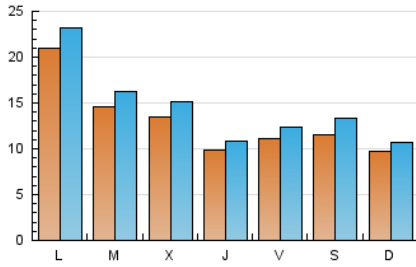

1. Cifras totales y promedios (Nacional e Internacional)

| MES - AÑO | NAVEGADORES UNICOS | VISITAS | PAGINAS |
|--------------------------------|--------------------|--------------|--------------|
| Junio - 2021 | 21.654 | 43.882 | 59.072 |
| PROMEDIO DIARIO | 1.307 | 1.463 | 1.969 |
| PROMEDIO LUNES-VIERNES | 1.396 | 1.557 | 2.075 |
| PROMEDIO SABADO-DOMINGO | 1.060 | 1.205 | 1.678 |
| PAGINAS / VISITAS | 1,35 | | |
| DURACION MEDIA VISITAS | 0:00:48 | | |
| DURACION MEDIA PAGINAS | 0:02:20 | | |

2. Secciones (Nacional e Internacional)

| | PAGINAS | % |
|--------------|---------|---------|
| HOME | 7.520 | 12.73 % |
| RESTO | 51.552 | 87.27 % |

3. Por día del mes (Nacional e Internacional)

| Día | N. únicos | Visitas | Páginas | Día | N. únicos | Visitas | Páginas | Día | N. únicos | Visitas | Páginas |
|-----|-----------|---------|---------|-----|-----------|---------|---------|-----|-----------|---------|---------|
| 1 | 1.140 | 1.304 | 1.834 | 11 | 1.389 | 1.545 | 2.088 | 21 | 1.286 | 1.434 | 1.867 |
| 2 | 1.452 | 1.574 | 2.102 | 12 | 2.359 | 2.896 | 4.319 | 22 | 1.001 | 1.111 | 1.471 |
| 3 | 960 | 1.041 | 1.327 | 13 | 1.212 | 1.341 | 1.906 | 23 | 1.045 | 1.164 | 1.556 |
| 4 | 855 | 952 | 1.335 | 14 | 1.614 | 1.846 | 2.615 | 24 | 821 | 919 | 1.314 |
| 5 | 723 | 776 | 1.018 | 15 | 2.202 | 2.535 | 3.298 | 25 | 760 | 848 | 1.205 |
| 6 | 1.344 | 1.460 | 1.894 | 16 | 1.834 | 2.066 | 2.747 | 26 | 668 | 754 | 1.012 |
| 7 | 1.850 | 2.056 | 2.668 | 17 | 1.054 | 1.180 | 1.567 | 27 | 777 | 870 | 1.161 |
| 8 | 1.431 | 1.599 | 2.005 | 18 | 1.421 | 1.595 | 2.225 | 28 | 3.615 | 3.960 | 5.066 |
| 9 | 1.382 | 1.583 | 2.085 | 19 | 838 | 918 | 1.254 | 29 | 1.484 | 1.603 | 2.068 |
| 10 | 1.087 | 1.181 | 1.568 | 20 | 560 | 623 | 857 | 30 | 1.035 | 1.148 | 1.640 |

4. Gráficas (Nacional e Internacional)

4.1 Por día de la semana (promedio)

N. únicos / Visitas (x 100)

Páginas (x 100)

4.2 Por franja horaria (promedio)

Visitas__ (x 1000)

Páginas (x 1000)

4.3 Por meses