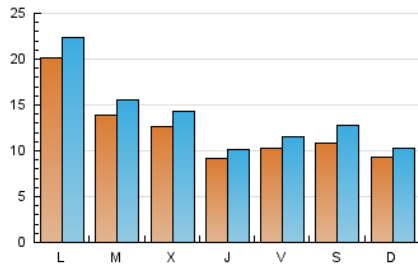

1. Cifras totales y promedios (Nacional)

| MES - AÑO | NAVEGADORES UNICOS | VISITAS | PAGINAS |
|--------------------------------|--------------------|--------------|--------------|
| Junio - 2021 | 19.532 | 41.789 | 56.978 |
| PROMEDIO DIARIO | 1.237 | 1.393 | 1.899 |
| PROMEDIO LUNES-VIERNES | 1.321 | 1.481 | 2.000 |
| PROMEDIO SABADO-DOMINGO | 1.006 | 1.151 | 1.624 |
| PAGINAS / VISITAS | 1,36 | | |
| DURACION MEDIA VISITAS | 0:00:51 | | |
| DURACION MEDIA PAGINAS | 0:02:20 | | |

2. Secciones (Nacional)

| | PAGINAS | % |
|--------------|---------|---------|
| HOME | 7.519 | 13.20 % |
| RESTO | 49.459 | 86.80 % |

3. Por día del mes (Nacional)

| Día | N. únicos | Visitas | Páginas | Día | N. únicos | Visitas | Páginas | Día | N. únicos | Visitas | Páginas |
|-----|-----------|---------|---------|-----|-----------|---------|---------|-----|-----------|---------|---------|
| 1 | 1.064 | 1.228 | 1.758 | 11 | 1.309 | 1.465 | 2.008 | 21 | 1.193 | 1.341 | 1.774 |
| 2 | 1.371 | 1.493 | 2.021 | 12 | 2.278 | 2.815 | 4.238 | 22 | 943 | 1.053 | 1.413 |
| 3 | 898 | 979 | 1.265 | 13 | 1.164 | 1.293 | 1.858 | 23 | 992 | 1.111 | 1.503 |
| 4 | 780 | 877 | 1.260 | 14 | 1.526 | 1.758 | 2.527 | 24 | 754 | 852 | 1.247 |
| 5 | 673 | 726 | 967 | 15 | 2.121 | 2.453 | 3.216 | 25 | 705 | 793 | 1.150 |
| 6 | 1.272 | 1.388 | 1.822 | 16 | 1.721 | 1.953 | 2.634 | 26 | 623 | 709 | 967 |
| 7 | 1.780 | 1.985 | 2.597 | 17 | 980 | 1.106 | 1.493 | 27 | 737 | 830 | 1.121 |
| 8 | 1.349 | 1.517 | 1.923 | 18 | 1.307 | 1.481 | 2.111 | 28 | 3.537 | 3.882 | 4.988 |
| 9 | 1.310 | 1.511 | 2.013 | 19 | 781 | 861 | 1.197 | 29 | 1.432 | 1.551 | 2.016 |
| 10 | 1.031 | 1.125 | 1.512 | 20 | 521 | 584 | 818 | 30 | 956 | 1.069 | 1.561 |

4. Gráficas (Nacional)

4.1 Por día de la semana (promedio)

N. únicos / Visitas (x 100)

Páginas (x 100)

4.2 Por franja horaria (promedio)

Visitas (x 1000)

Páginas (x 1000)

4.3 Por meses