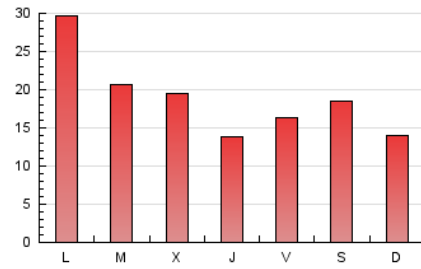

1. Cifras totales y promedios (Nacional)

| MES - AÑO | NAVEGADORES UNICOS | VISITAS | PAGINAS |
|--------------------------------|--------------------|--------------|--------------|
| Junio - 2021 | 19.532 | 41.789 | 56.978 |
| PROMEDIO DIARIO | 1.237 | 1.393 | 1.899 |
| PROMEDIO LUNES-VIERNES | 1.321 | 1.481 | 2.000 |
| PROMEDIO SABADO-DOMINGO | 1.006 | 1.151 | 1.624 |
| PAGINAS / VISITAS | 1,36 | | |
| DURACION MEDIA VISITAS | 0:00:51 | | |
| DURACION MEDIA PAGINAS | 0:02:20 | | |

2. Secciones (Nacional)

| | PAGINAS | % |
|--------------|---------|---------|
| HOME | 7.519 | 13.20 % |
| RESTO | 49.459 | 86.80 % |

3. Por día del mes (Nacional)

| Día | N. únicos | Visitas | Páginas | Día | N. únicos | Visitas | Páginas | Día | N. únicos | Visitas | Páginas |
|-----|-----------|---------|---------|-----|-----------|---------|---------|-----|-----------|---------|---------|
| 1 | 1.064 | 1.228 | 1.758 | 11 | 1.309 | 1.465 | 2.008 | 21 | 1.193 | 1.341 | 1.774 |
| 2 | 1.371 | 1.493 | 2.021 | 12 | 2.278 | 2.815 | 4.238 | 22 | 943 | 1.053 | 1.413 |
| 3 | 898 | 979 | 1.265 | 13 | 1.164 | 1.293 | 1.858 | 23 | 992 | 1.111 | 1.503 |
| 4 | 780 | 877 | 1.260 | 14 | 1.526 | 1.758 | 2.527 | 24 | 754 | 852 | 1.247 |
| 5 | 673 | 726 | 967 | 15 | 2.121 | 2.453 | 3.216 | 25 | 705 | 793 | 1.150 |
| 6 | 1.272 | 1.388 | 1.822 | 16 | 1.721 | 1.953 | 2.634 | 26 | 623 | 709 | 967 |
| 7 | 1.780 | 1.985 | 2.597 | 17 | 980 | 1.106 | 1.493 | 27 | 737 | 830 | 1.121 |
| 8 | 1.349 | 1.517 | 1.923 | 18 | 1.307 | 1.481 | 2.111 | 28 | 3.537 | 3.882 | 4.988 |
| 9 | 1.310 | 1.511 | 2.013 | 19 | 781 | 861 | 1.197 | 29 | 1.432 | 1.551 | 2.016 |
| 10 | 1.031 | 1.125 | 1.512 | 20 | 521 | 584 | 818 | 30 | 956 | 1.069 | 1.561 |

4. Gráficas (Nacional)

4.1 Por día de la semana (promedio)

N. únicos / Visitas (x 100)

Páginas (x 100)

4.2 Por franja horaria (promedio)

Visitas (x 1000)

Páginas (x 1000)

4.3 Por meses