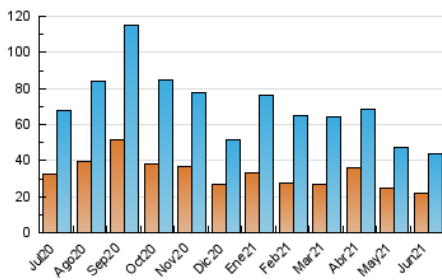

4.3 Por meses

N. únicos / Visitas (x 1000)