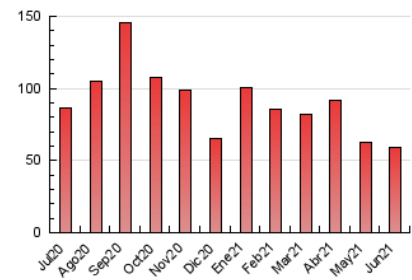

Páginas (x 1000)