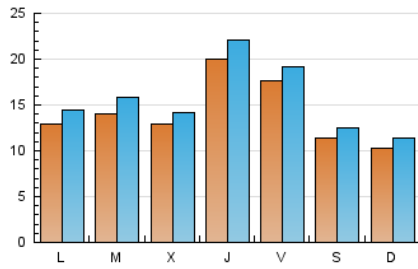

4. Gráficas (Nacional e Internacional)

4.1 Por día de la semana (promedio)

N. únicos / Visitas (x 100)