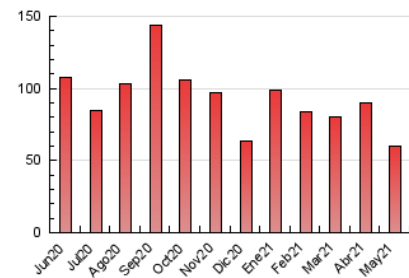

Páginas (x 1000)