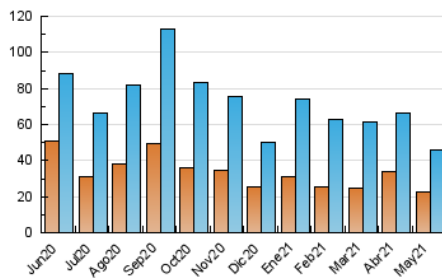

#### 3. Por día del mes (Nacional)

| Día | N. únicos | Visitas | Páginas | Día | N. únicos | Visitas | Páginas | Día | N. únicos | Visitas | Páginas |
|-----|-----------|---------|---------|-----|-----------|---------|---------|-----|-----------|---------|---------|
| 1   | 661       | 712     | 1.012   | 11  | 1.466     | 1.685   | 2.218   | 21  | 876       | 971     | 1.345   |
| 2   | 983       | 1.072   | 1.417   | 12  | 1.805     | 2.038   | 2.512   | 22  | 634       | 700     | 1.000   |
| 3   | 2.092     | 2.389   | 3.049   | 13  | 1.297     | 1.460   | 1.944   | 23  | 509       | 564     | 829     |
| 4   | 1.781     | 2.088   | 2.754   | 14  | 1.360     | 1.528   | 2.047   | 24  | 739       | 812     | 1.196   |
| 5   | 915       | 1.008   | 1.362   | 15  | 753       | 838     | 1.208   | 25  | 758       | 841     | 1.159   |
| 6   | 4.287     | 4.731   | 5.764   | 16  | 854       | 933     | 1.287   | 26  | 1.041     | 1.138   | 1.458   |
| 7   | 3.556     | 3.784   | 4.542   | 17  | 1.017     | 1.127   | 1.466   | 27  | 973       | 1.102   | 1.553   |
| 8   | 1.904     | 2.125   | 2.718   | 18  | 1.269     | 1.373   | 1.874   | 28  | 952       | 1.077   | 1.510   |
| 9   | 1.155     | 1.287   | 1.701   | 19  | 1.145     | 1.267   | 1.875   | 29  | 1.498     | 1.599   | 2.012   |
| 10  | 1.212     | 1.359   | 1.808   | 20  | 1.124     | 1.238   | 1.699   | 30  | 1.443     | 1.595   | 2.271   |
|     |           |         |         |     |           |         |         | 31  | 992       | 1.136   | 1.819   |

4. Gráficas (Nacional)

4.1 Por día de la semana (promedio)

N. únicos / Visitas (x 100)

Páginas (x 100)

4.2 Por franja horaria (promedio)

Visitas (x 1000)

Páginas (x 1000)

4.3 Por meses

N. únicos / Visitas (x 1000)

Páginas (x 1000)