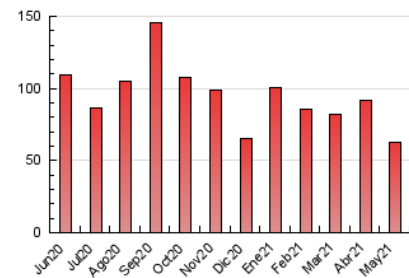

Páginas (x 1000)