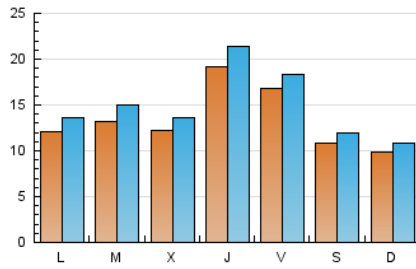

4. Gráficas (Nacional)

4.1 Por día de la semana (promedio)

N. únicos / Visitas (x 100)