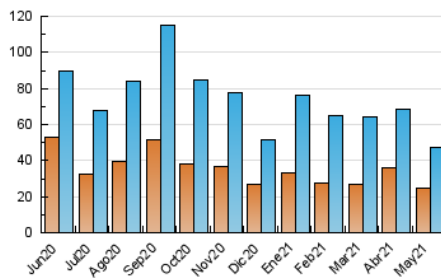

### 3. Por día del mes (Nacional e Internacional)

| Día | N. únicos | Visitas | Páginas | Día | N. únicos | Visitas | Páginas | Día | N. únicos | Visitas | Páginas |
|-----|-----------|---------|---------|-----|-----------|---------|---------|-----|-----------|---------|---------|
| 1   | 701       | 752     | 1.052   | 11  | 1.599     | 1.818   | 2.351   | 21  | 937       | 1.032   | 1.406   |
| 2   | 1.027     | 1.116   | 1.461   | 12  | 1.874     | 2.107   | 2.581   | 22  | 692       | 758     | 1.058   |
| 3   | 2.145     | 2.442   | 3.102   | 13  | 1.366     | 1.529   | 2.013   | 23  | 549       | 604     | 869     |
| 4   | 1.858     | 2.166   | 2.832   | 14  | 1.442     | 1.610   | 2.129   | 24  | 811       | 884     | 1.268   |
| 5   | 963       | 1.056   | 1.410   | 15  | 790       | 875     | 1.245   | 25  | 818       | 901     | 1.219   |
| 6   | 4.361     | 4.805   | 5.838   | 16  | 879       | 958     | 1.312   | 26  | 1.101     | 1.198   | 1.518   |
| 7   | 3.612     | 3.840   | 4.598   | 17  | 1.138     | 1.248   | 1.587   | 27  | 1.061     | 1.190   | 1.641   |
| 8   | 1.970     | 2.191   | 2.784   | 18  | 1.324     | 1.428   | 1.929   | 28  | 1.060     | 1.185   | 1.618   |
| 9   | 1.214     | 1.346   | 1.760   | 19  | 1.200     | 1.322   | 1.930   | 29  | 1.563     | 1.664   | 2.077   |
| 10  | 1.317     | 1.464   | 1.913   | 20  | 1.210     | 1.324   | 1.785   | 30  | 1.501     | 1.653   | 2.329   |
|     |           |         |         |     |           |         |         | 31  | 1.028     | 1.172   | 1.855   |

4. Gráficas (Nacional e Internacional)

4.1 Por día de la semana (promedio)

N. únicos / Visitas (x 100)

Páginas (x 100)

4.2 Por franja horaria (promedio)

Visitas (x 1000)

Páginas (x 1000)

4.3 Por meses

N. únicos / Visitas (x 1000)

Páginas (x 1000)