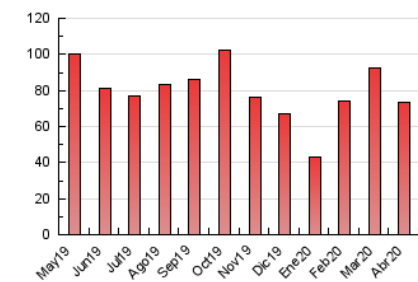

Páginas (x 1000)