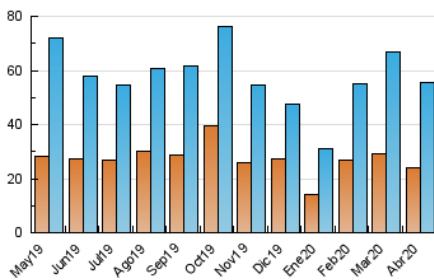

4.3 Por meses

N. únicos / Visitas (x 1000)