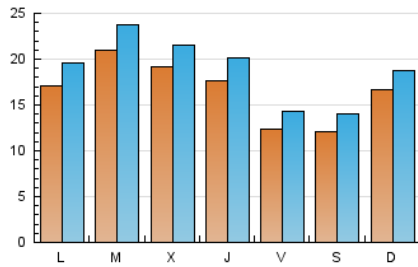

1. Cifras totales y promedios (Nacional e Internacional)

MES - AÑO	NAVEGADORES UNICOS	VISITAS	PAGINAS
Abril - 2020	25.396	56.984	73.602
PROMEDIO DIARIO	1.669	1.899	2.453
PROMEDIO LUNES-VIERNES	1.754	1.995	2.573
PROMEDIO SABADO-DOMINGO	1.436	1.638	2.124
PAGINAS / VISITAS	1,29		
DURACION MEDIA VISITAS	0:00:44		
DURACION MEDIA PAGINAS	0:02:30		

2. Secciones (Nacional e Internacional)

	PAGINAS	%
HOME	8.402	11.42 %
RESTO	65.200	88.58 %

3. Por día del mes (Nacional e Internacional)

Día	N. únicos	Visitas	Páginas	Día	N. únicos	Visitas	Páginas	Día	N. únicos	Visitas	Páginas
1	1.818	2.107	2.972	11	1.717	2.035	2.653	21	800	915	1.215
2	1.542	1.912	2.569	12	1.917	2.281	3.032	22	877	985	1.371
3	1.427	1.641	2.229	13	1.101	1.374	1.837	23	715	821	1.101
4	1.270	1.441	1.884	14	1.269	1.660	2.187	24	1.236	1.430	1.737
5	1.453	1.662	2.126	15	1.699	1.997	2.611	25	1.002	1.110	1.376
6	1.607	1.821	2.385	16	957	1.097	1.475	26	2.655	2.833	3.474
7	3.008	3.199	4.013	17	1.043	1.237	1.649	27	3.055	3.397	4.244
8	1.816	1.975	2.538	18	845	1.005	1.343	28	3.306	3.726	4.485
9	1.254	1.369	1.772	19	631	734	1.101	29	3.390	3.719	4.544
10	1.215	1.395	1.792	20	1.086	1.228	1.595	30	4.358	4.878	6.292

4. Gráficas (Nacional e Internacional)

4.1 Por día de la semana (promedio)

N. únicos / Visitas (x 100)

Páginas (x 100)

4.2 Por franja horaria (promedio)

Visitas (x 1000)

Páginas (x 1000)

4.3 Por meses