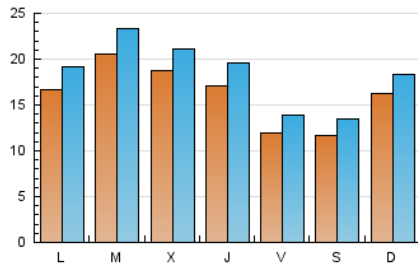

1. Cifras totales y promedios (Nacional)

MES - AÑO	NAVEGADORES UNICOS	VISITAS	PAGINAS
Abril - 2020	24.153	55.711	72.325
PROMEDIO DIARIO	1.627	1.857	2.411
PROMEDIO LUNES-VIERNES	1.711	1.952	2.530
PROMEDIO SABADO-DOMINGO	1.395	1.596	2.082
PAGINAS / VISITAS	1,30		
DURACION MEDIA VISITAS		0:00:45	
DURACION MEDIA PAGINAS		0:02:30	

2. Secciones (Nacional)

	PAGINAS	%
HOME	8.392	11.60 %
RESTO	63.933	88.40 %

3. Por día del mes (Nacional)

Día	N. únicos	Visitas	Páginas	Día	N. únicos	Visitas	Páginas	Día	N. únicos	Visitas	Páginas
1	1.785	2.074	2.939	11	1.675	1.993	2.611	21	754	869	1.169
2	1.497	1.867	2.524	12	1.876	2.239	2.990	22	839	947	1.333
3	1.384	1.598	2.186	13	1.060	1.333	1.796	23	677	783	1.063
4	1.233	1.404	1.847	14	1.239	1.630	2.157	24	1.199	1.393	1.700
5	1.425	1.634	2.098	15	1.646	1.944	2.558	25	952	1.060	1.326
6	1.558	1.772	2.336	16	911	1.051	1.429	26	2.617	2.795	3.435
7	2.963	3.154	3.968	17	1.001	1.195	1.607	27	3.013	3.355	4.202
8	1.778	1.937	2.500	18	795	955	1.293	28	3.259	3.679	4.438
9	1.206	1.321	1.724	19	587	690	1.057	29	3.344	3.673	4.498
10	1.183	1.363	1.760	20	1.059	1.201	1.568	30	4.282	4.802	6.213

4. Gráficas (Nacional)

4.1 Por día de la semana (promedio)

N. únicos / Visitas (x 100)

Páginas (x 100)

4.2 Por franja horaria (promedio)

Visitas (x 1000)

Páginas (x 1000)

4.3 Por meses