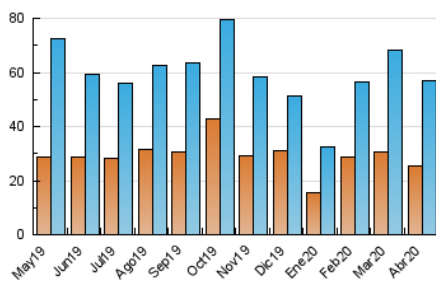

4.3 Por meses

N. únicos / Visitas (x 1000)