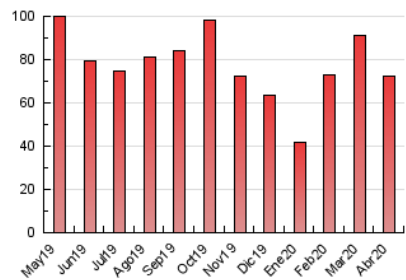

Páginas (x 1000)