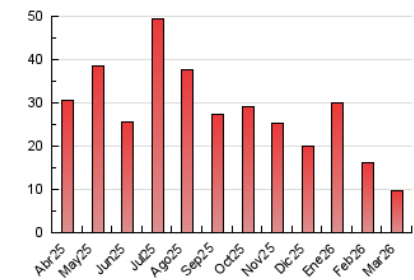

Páginas (x 1000)