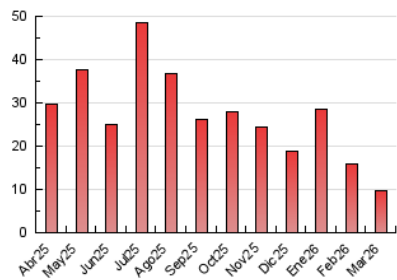

2. Secciones (Nacional)

	PAGINAS	%
HOME	991	10.35 %
RESTO	8.586	89.65 %

3. Por día del mes (Nacional)

Día	N. únicos	Visitas	Páginas	Día	N. únicos	Visitas	Páginas	Día	N. únicos	Visitas	Páginas
1	235	239	272	11	213	221	277	21	267	273	354
2	188	194	285	12	88	91	130	22	103	104	159
3	163	165	217	13	77	83	106	23	271	278	319
4	388	403	451	14	173	178	239	24	391	413	508
5	345	354	491	15	75	78	106	25	728	751	912
6	118	119	172	16	75	81	147	26	294	302	397
7	103	106	149	17	126	134	186	27	160	170	241
8	302	311	358	18	335	345	412	28	259	269	367
9	340	363	488	19	145	150	190	29	154	158	226
10	220	228	326	20	137	141	196	30	442	452	517
								31	297	302	379

4. Gráficas (Nacional)

4.1 Por día de la semana (promedio)

N. únicos / Visitas (x 100)

Páginas (x 100)

4.2 Por franja horaria (promedio)

Visitas_ (x 1000)

Páginas (x 1000)

4.3 Por meses

N. únicos / Visitas (x 1000)

Páginas (x 1000)

5. Observaciones

Este Medio Electrónico de Comunicación ha sido medido por la herramienta Google Analytics de Google (GA4).

6. Definiciones básicas (Para más información ver Normas Técnicas para el Control de los Medios Electrónicos de Comunicación)