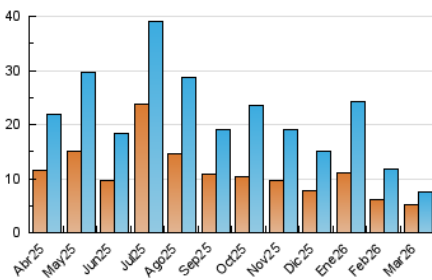

4.3 Por meses

N. únicos / Visitas (x 1000)