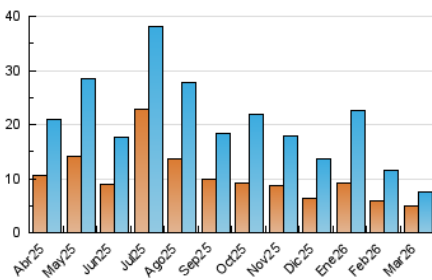

1. Cifras totales y promedios (Nacional)

MES - AÑO	NAVEGADORES UNICOS	VISITAS	PAGINAS
Marzo - 2026	5.006	7.451	9.575
PROMEDIO DIARIO	233	241	309
PROMEDIO LUNES-VIERNES	252	261	334
PROMEDIO SABADO-DOMINGO	186	191	248
PAGINAS / VISITAS	1,28		
DURACION MEDIA VISITAS	0:00:27		
TIEMPO INTERACCIÓN MEDIO	-		

2. Secciones (Nacional)

	PAGINAS	%
HOME	991	10.35 %
RESTO	8.586	89.65 %

3. Por día del mes (Nacional)

Día	N. únicos	Visitas	Páginas	Día	N. únicos	Visitas	Páginas	Día	N. únicos	Visitas	Páginas
1	235	239	272	11	213	221	277	21	267	273	354
2	188	194	285	12	88	91	130	22	103	104	159
3	163	165	217	13	77	83	106	23	271	278	319
4	388	403	451	14	173	178	239	24	391	413	508
5	345	354	491	15	75	78	106	25	728	751	912
6	118	119	172	16	75	81	147	26	294	302	397
7	103	106	149	17	126	134	186	27	160	170	241
8	302	311	358	18	335	345	412	28	259	269	367
9	340	363	488	19	145	150	190	29	154	158	226
10	220	228	326	20	137	141	196	30	442	452	517
								31	297	302	379

4. Gráficas (Nacional)

4.1 Por día de la semana (promedio)

N. únicos / Visitas (x 100)

Páginas (x 100)

4.2 Por franja horaria (promedio)

Visitas_ (x 1000)

Páginas (x 1000)

4.3 Por meses

N. únicos / Visitas (x 1000)

Páginas (x 1000)

5. Observaciones

Este Medio Electrónico de Comunicación ha sido medido por la herramienta Google Analytics de Google (GA4).

6. Definiciones básicas (Para más información ver Normas Técnicas para el Control de los Medios Electrónicos de Comunicación)