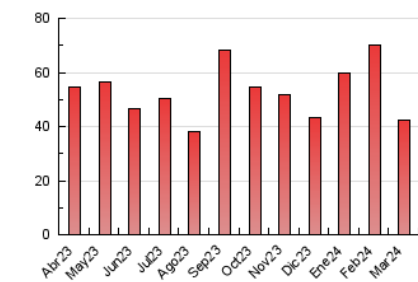

#### 3. Por día del mes (Nacional)

Día	N. únicos	Visitas	Páginas	Día	N. únicos	Visitas	Páginas	Día	N. únicos	Visitas	Páginas
1	880	986	1.408	11	503	584	870	21	2.594	2.739	3.531
2	508	569	853	12	448	509	715	22	1.286	1.406	1.834
3	758	843	1.108	13	580	640	884	23	1.589	1.675	2.146
4	846	946	1.339	14	623	707	1.000	24	1.122	1.234	1.645
5	827	911	1.348	15	1.157	1.244	1.593	25	697	797	1.247
6	500	569	819	16	1.028	1.132	1.638	26	900	1.011	1.331
7	551	633	998	17	684	781	1.175	27	806	903	1.246
8	551	616	911	18	1.816	1.906	2.363	28	720	826	1.123
9	775	872	1.186	19	1.244	1.378	1.892	29	587	678	1.028
10	590	664	1.013	20	1.755	1.914	2.516	30	556	625	926
								31	428	476	685

#### 4.1 Por día de la semana (promedio)

N. únicos / Visitas (x 100)

Páginas (x 100)

#### 4.2 Por franja horaria (promedio)

Visitas\_ (x 1000)

Páginas (x 1000)

#### 4.3 Por meses

N. únicos / Visitas (x 1000)

Páginas (x 1000)