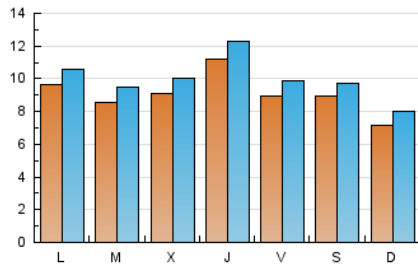

4. Gráficas (Nacional)

4.1 Por día de la semana (promedio)

N. únicos / Visitas (x 100)