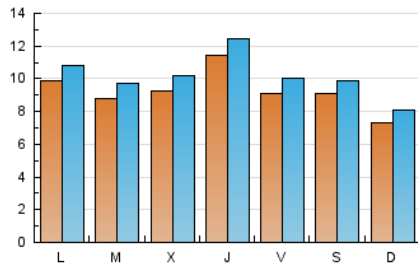

4. Gráficas (Nacional e Internacional)

4.1 Por día de la semana (promedio)

N. únicos / Visitas (x 100)