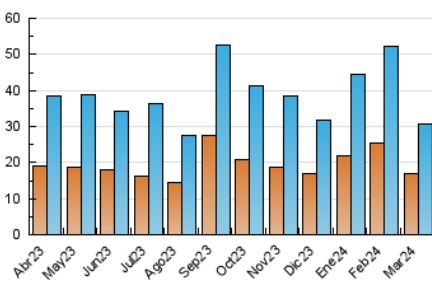

#### 4.1 Por día de la semana (promedio)

N. únicos / Visitas (x 100)

Páginas (x 100)

#### 4.2 Por franja horaria (promedio)

Visitas\_ (x 1000)

Páginas (x 1000)

#### 4.3 Por meses

N. únicos / Visitas (x 1000)

Páginas (x 1000)