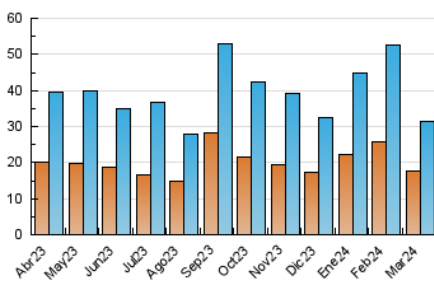

### 3. Por día del mes (Nacional e Internacional)

Día	N. únicos	Visitas	Páginas	Día	N. únicos	Visitas	Páginas	Día	N. únicos	Visitas	Páginas
1	893	999	1.421	11	516	597	883	21	2.614	2.760	3.552
2	511	572	856	12	466	527	733	22	1.310	1.430	1.858
3	762	847	1.112	13	600	660	904	23	1.596	1.682	2.153
4	871	972	1.364	14	637	721	1.014	24	1.145	1.257	1.668
5	843	927	1.364	15	1.180	1.267	1.616	25	721	822	1.271
6	514	583	833	16	1.054	1.157	1.664	26	908	1.019	1.339
7	569	651	1.016	17	699	796	1.190	27	816	913	1.256
8	582	648	942	18	1.830	1.920	2.377	28	738	844	1.141
9	791	888	1.202	19	1.291	1.426	1.939	29	594	685	1.035
10	601	675	1.024	20	1.772	1.931	2.533	30	587	657	957
								31	439	487	696

#### 4.1 Por día de la semana (promedio)

N. únicos / Visitas (x 100)

Páginas (x 100)

#### 4.2 Por franja horaria (promedio)

Visitas\_ (x 1000)

Páginas (x 1000)

#### 4.3 Por meses

N. únicos / Visitas (x 1000)

Páginas (x 1000)