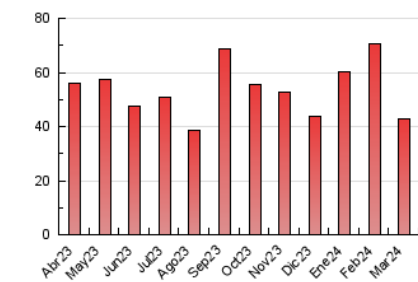

### 3. Por día del mes (Nacional e Internacional)

Día	N. únicos	Visitas	Páginas	Día	N. únicos	Visitas	Páginas	Día	N. únicos	Visitas	Páginas
1	893	999	1.421	11	516	597	883	21	2.614	2.760	3.552
2	511	572	856	12	466	527	733	22	1.310	1.430	1.858
3	762	847	1.112	13	600	660	904	23	1.596	1.682	2.153
4	871	972	1.364	14	637	721	1.014	24	1.145	1.257	1.668
5	843	927	1.364	15	1.180	1.267	1.616	25	721	822	1.271
6	514	583	833	16	1.054	1.157	1.664	26	908	1.019	1.339
7	569	651	1.016	17	699	796	1.190	27	816	913	1.256
8	582	648	942	18	1.830	1.920	2.377	28	738	844	1.141
9	791	888	1.202	19	1.291	1.426	1.939	29	594	685	1.035
10	601	675	1.024	20	1.772	1.931	2.533	30	587	657	957
								31	439	487	696

#### 4.1 Por día de la semana (promedio)

N. únicos / Visitas (x 100)

Páginas (x 100)

#### 4.2 Por franja horaria (promedio)

Visitas\_ (x 1000)

Páginas (x 1000)

#### 4.3 Por meses

N. únicos / Visitas (x 1000)

Páginas (x 1000)