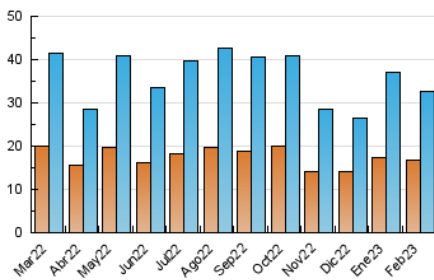

4.3 Por meses

N. únicos / Visitas (x 1000)

Páginas (x 1000)