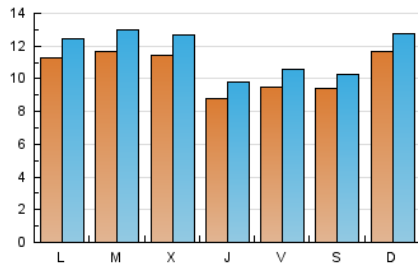

4. Gráficas (Nacional e Internacional)

4.1 Por día de la semana (promedio)

N. únicos / Visitas (x 100)