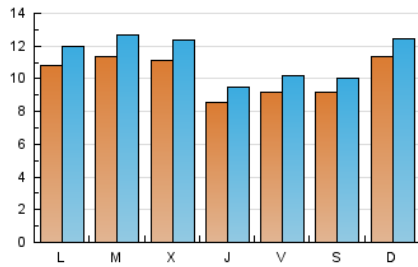

4. Gráficas (Nacional)

4.1 Por día de la semana (promedio)

N. únicos / Visitas (x 100)