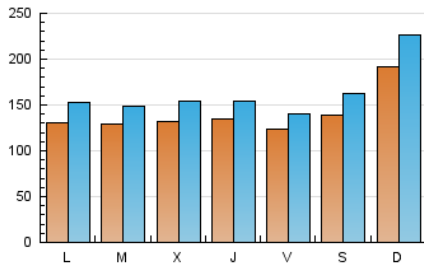

1. Cifras totales y promedios (Nacional e Internacional)

MES - AÑO	NAVEGADORES UNICOS	VISITAS	PAGINAS
Noviembre - 2021	266.978	484.934	582.816
PROMEDIO DIARIO	13.931	16.164	19.427
PROMEDIO LUNES-VIERNES	12.990	14.982	18.061
PROMEDIO SABADO-DOMINGO	16.516	19.415	23.185
PAGINAS / VISITAS	1,20		
DURACION MEDIA VISITAS	0:00:50		
DURACION MEDIA PAGINAS	0:04:08		

2. Secciones (Nacional e Internacional)

	PAGINAS	%
HOME	8.968	1.54 %
RESTO	573.848	98.46 %

3. Por día del mes (Nacional e Internacional)

Día	N. únicos	Visitas	Páginas	Día	N. únicos	Visitas	Páginas	Día	N. únicos	Visitas	Páginas
1	9.397	10.994	14.056	11	15.166	17.081	20.656	21	22.338	26.486	31.443
2	9.059	10.371	12.856	12	13.341	14.973	17.872	22	16.316	19.699	23.693
3	8.673	10.190	12.665	13	15.258	18.337	22.163	23	14.313	16.412	19.707
4	9.536	11.174	13.959	14	23.524	27.754	33.287	24	15.418	18.692	22.074
5	8.142	9.847	12.594	15	15.005	17.146	20.507	25	14.131	16.272	19.203
6	8.272	10.248	12.920	16	14.891	17.204	20.668	26	12.720	14.429	16.814
7	11.602	14.619	18.213	17	14.284	16.518	19.761	27	15.819	17.883	21.032
8	11.371	12.991	15.983	18	14.792	16.867	20.232	28	18.965	21.534	24.633
9	12.548	14.396	17.251	19	15.388	16.901	19.933	29	13.422	15.421	18.338
10	14.355	16.450	19.867	20	16.352	18.460	21.785	30	13.522	15.585	18.651

4. Gráficas (Nacional e Internacional)

4.1 Por día de la semana (promedio)

N. únicos / Visitas (x 100)

Páginas (x 100)

4.2 Por franja horaria (promedio)

Visitas_ (x 1000)

Páginas (x 1000)

4.3 Por meses