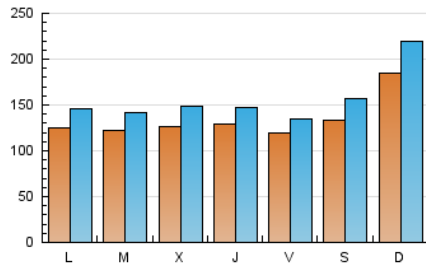

1. Cifras totales y promedios (Nacional)

MES - AÑO	NAVEGADORES UNICOS	VISITAS	PAGINAS
Noviembre - 2021	250.399	466.906	562.090
PROMEDIO DIARIO	13.356	15.564	18.736
PROMEDIO LUNES-VIERNES	12.419	14.382	17.368
PROMEDIO SABADO-DOMINGO	15.934	18.814	22.499
PAGINAS / VISITAS	1,20		
DURACION MEDIA VISITAS	0:00:51		
DURACION MEDIA PAGINAS	0:04:10		

2. Secciones (Nacional)

	PAGINAS	%
HOME	8.554	1.52 %
RESTO	553.536	98.48 %

3. Por día del mes (Nacional)

Día	N. únicos	Visitas	Páginas	Día	N. únicos	Visitas	Páginas	Día	N. únicos	Visitas	Páginas
1	8.802	10.353	13.297	11	14.513	16.430	19.904	21	21.598	25.712	30.497
2	8.539	9.788	12.196	12	12.753	14.399	17.232	22	15.821	19.122	23.026
3	8.179	9.659	12.066	13	14.765	17.805	21.567	23	13.777	15.855	19.059
4	9.026	10.643	13.371	14	22.863	27.099	32.552	24	14.849	18.144	21.446
5	7.702	9.352	12.043	15	14.434	16.600	19.878	25	13.584	15.767	18.625
6	7.794	9.725	12.336	16	14.355	16.625	20.015	26	12.210	13.846	16.157
7	11.016	14.018	17.542	17	13.785	15.979	19.131	27	15.197	17.256	20.323
8	10.375	11.941	14.704	18	14.331	16.312	19.571	28	18.429	20.934	23.968
9	11.703	13.467	16.177	19	14.960	16.443	19.376	29	12.824	14.865	17.688
10	13.682	15.767	19.110	20	15.809	17.961	21.207	30	13.004	15.039	18.026

4. Gráficas (Nacional)

4.1 Por día de la semana (promedio)

N. únicos / Visitas (x 100)

Páginas (x 100)

4.2 Por franja horaria (promedio)

Visitas__ (x 1000)

Páginas (x 1000)

4.3 Por meses