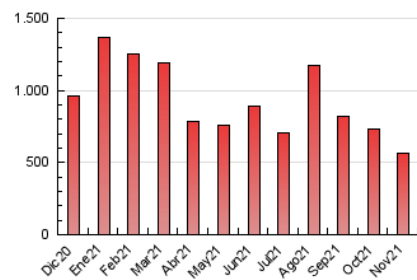

Páginas (x 1000)