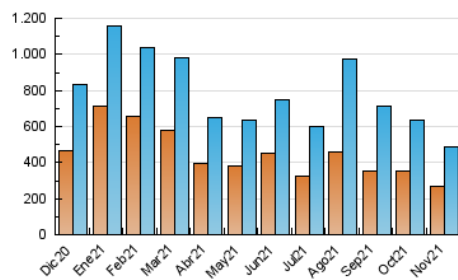

4.3 Por meses

N. únicos / Visitas (x 1000)