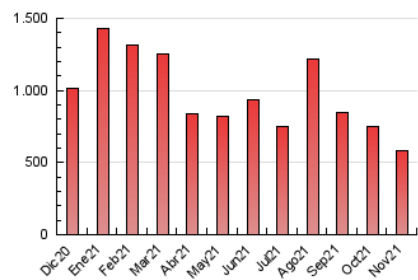

Páginas (x 1000)