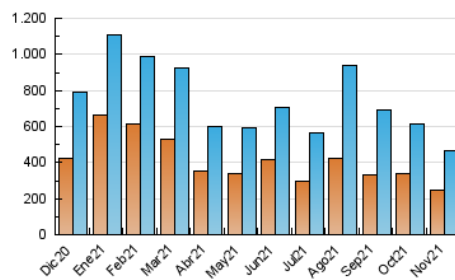

4.3 Por meses

N. únicos / Visitas (x 1000)