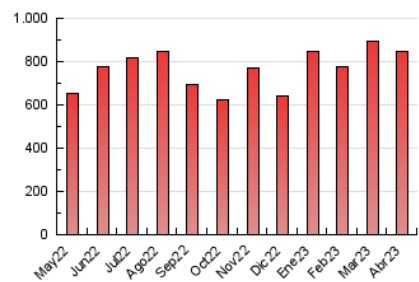

Páginas (x 1000)