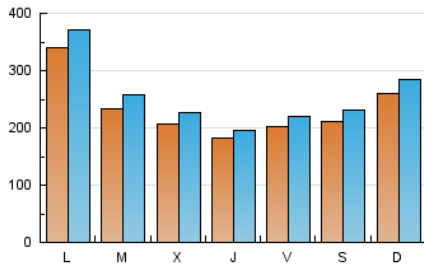

1. Cifras totales y promedios (Nacional e Internacional)

MES - AÑO	NAVEGADORES UNICOS	VISITAS	PAGINAS
Abril - 2023	351.597	766.691	861.076
PROMEDIO DIARIO	23.357	25.556	28.703
PROMEDIO LUNES-VIERNES	23.274	25.439	28.503
PROMEDIO SABADO-DOMINGO	23.523	25.792	29.102
PAGINAS / VISITAS	1,12		
DURACION MEDIA VISITAS	0:00:27		
DURACION MEDIA PAGINAS	0:03:36		

2. Secciones (Nacional e Internacional)

	PAGINAS	%
HOME	6.137	0.71 %
RESTO	854.939	99.29 %

3. Por día del mes (Nacional e Internacional)

Día	N. únicos	Visitas	Páginas	Día	N. únicos	Visitas	Páginas	Día	N. únicos	Visitas	Páginas
1	24.348	26.057	30.084	11	22.917	24.972	27.633	21	21.081	23.213	26.226
2	25.213	27.260	31.845	12	20.192	22.363	24.605	22	21.393	23.640	26.532
3	32.187	33.741	38.492	13	19.181	20.851	22.997	23	24.740	27.353	31.118
4	23.535	25.231	28.516	14	17.910	19.953	22.356	24	30.311	33.535	37.238
5	21.228	22.565	25.365	15	20.402	22.867	25.617	25	18.781	20.698	23.496
6	18.266	19.362	21.768	16	25.339	27.803	31.168	26	17.043	19.348	22.206
7	20.071	21.528	24.120	17	34.255	38.132	42.457	27	17.032	18.559	20.936
8	19.318	21.100	23.419	18	27.864	31.785	36.044	28	21.715	23.536	26.240
9	25.704	27.737	30.451	19	24.324	26.755	30.286	29	20.150	22.236	24.894
10	39.539	42.812	46.384	20	18.041	19.833	22.695	30	28.623	31.866	35.888

4. Gráficas (Nacional e Internacional)

4.1 Por día de la semana (promedio)

N. únicos / Visitas (x 100)

Páginas (x 100)

4.2 Por franja horaria (promedio)

Visitas_ (x 1000)

Páginas (x 1000)

4.3 Por meses