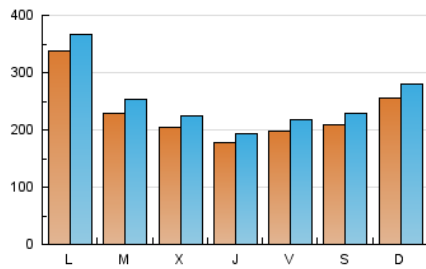

1. Cifras totales y promedios (Nacional)

MES - AÑO	NAVEGADORES UNICOS	VISITAS	PAGINAS
Abril - 2023	343.147	756.451	848.988
PROMEDIO DIARIO	23.034	25.215	28.300
PROMEDIO LUNES-VIERNES	22.944	25.093	28.095
PROMEDIO SABADO-DOMINGO	23.214	25.459	28.708
PAGINAS / VISITAS	1,12		
DURACION MEDIA VISITAS	0:00:27		
DURACION MEDIA PAGINAS	0:03:37		

2. Secciones (Nacional)

	PAGINAS	%
HOME	5.850	0.69 %
RESTO	843.138	99.31 %

3. Por día del mes (Nacional)

Día	N. únicos	Visitas	Páginas	Día	N. únicos	Visitas	Páginas	Día	N. únicos	Visitas	Páginas
1	24.053	25.723	29.677	11	22.505	24.552	27.151	21	20.789	22.891	25.848
2	24.835	26.872	31.399	12	19.842	21.997	24.180	22	21.156	23.340	26.163
3	31.840	33.341	38.007	13	18.858	20.513	22.612	23	24.429	27.020	30.728
4	23.247	24.911	28.150	14	17.585	19.630	21.964	24	29.971	33.172	36.780
5	20.898	22.251	24.991	15	20.056	22.524	25.210	25	18.473	20.375	23.119
6	17.977	19.081	21.433	16	24.966	27.433	30.729	26	16.761	19.061	21.854
7	19.728	21.211	23.745	17	33.779	37.696	41.946	27	16.729	18.242	20.573
8	19.023	20.780	23.048	18	27.466	31.338	35.510	28	21.429	23.258	25.897
9	25.393	27.397	30.042	19	24.054	26.414	29.877	29	19.927	21.966	24.590
10	39.218	42.433	45.959	20	17.721	19.499	22.312	30	28.303	31.530	35.494

4. Gráficas (Nacional)

4.1 Por día de la semana (promedio)

N. únicos / Visitas (x 100)

Páginas (x 100)

4.2 Por franja horaria (promedio)

Visitas_ (x 1000)

Páginas (x 1000)

4.3 Por meses