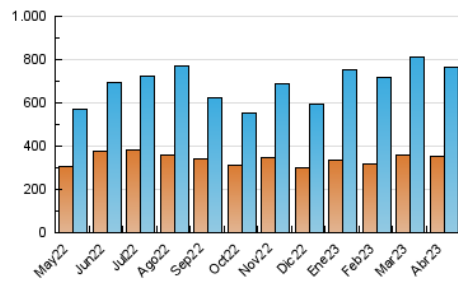

4.3 Por meses

N. únicos / Visitas (x 1000)