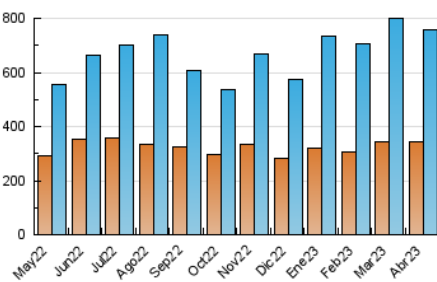

4.3 Por meses

N. únicos / Visitas (x 1000)