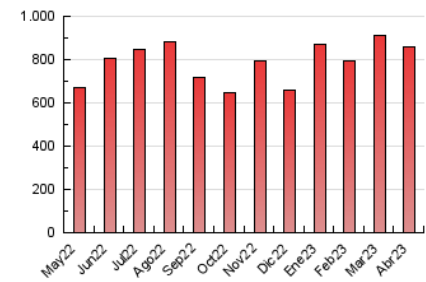

Páginas (x 1000)