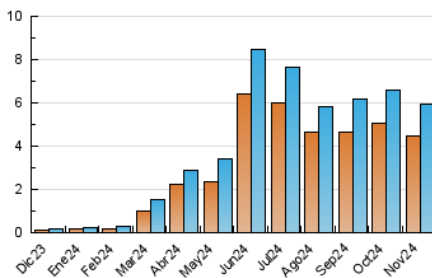

#### 3. Por día del mes (Nacional)

Día	N. únicos	Visitas	Páginas	Día	N. únicos	Visitas	Páginas	Día	N. únicos	Visitas	Páginas
1	100	111	132	11	74	78	90	21	367	385	461
2	82	86	112	12	138	143	164	22	258	285	344
3	48	55	62	13	150	162	181	23	107	108	128
4	282	302	351	14	191	214	269	24	41	44	64
5	214	240	311	15	247	267	320	25	226	234	263
6	293	330	412	16	95	99	118	26	382	404	488
7	248	270	348	17	72	79	103	27	222	236	288
8	316	337	387	18	133	142	167	28	251	279	344
9	110	117	154	19	180	189	230	29	394	423	503
10	77	83	113	20	74	82	107	30	236	242	300

##### 4.1 Por día de la semana (promedio)

N. únicos / Visitas (x 100)

Páginas (x 100)

##### 4.2 Por franja horaria (promedio)

Visitas\_ (x 1000)

Páginas (x 1000)

##### 4.3 Por meses

N. únicos / Visitas (x 1000)

Páginas (x 1000)