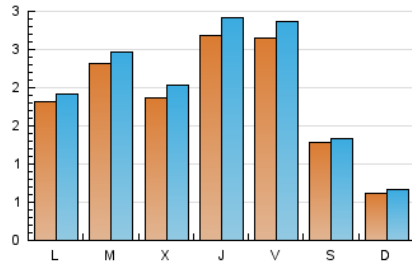

4. Gráficas (Nacional e Internacional)

4.1 Por día de la semana (promedio)

N. únicos / Visitas (x 100)