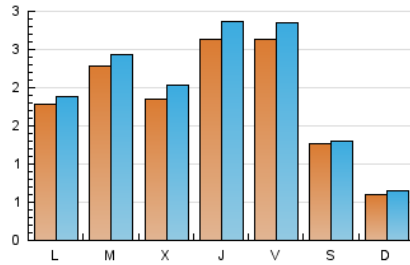

4. Gráficas (Nacional)

4.1 Por día de la semana (promedio)

N. únicos / Visitas (x 100)