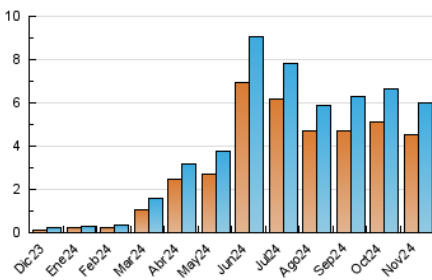

### 3. Por día del mes (Nacional e Internacional)

Día	N. únicos	Visitas	Páginas	Día	N. únicos	Visitas	Páginas	Día	N. únicos	Visitas	Páginas
1	100	111	132	11	75	79	91	21	371	389	466
2	84	88	116	12	141	146	167	22	264	292	351
3	49	56	63	13	150	162	181	23	108	109	129
4	287	307	357	14	194	217	272	24	44	47	67
5	219	245	320	15	249	270	322	25	229	237	266
6	295	332	414	16	96	100	119	26	383	405	491
7	251	273	352	17	73	80	104	27	223	238	290
8	318	339	389	18	136	145	170	28	257	285	350
9	113	120	157	19	182	191	234	29	396	425	505
10	77	83	113	20	74	82	107	30	240	246	304

#### 4.1 Por día de la semana (promedio)

N. únicos / Visitas (x 100)

Páginas (x 100)

#### 4.2 Por franja horaria (promedio)

Visitas\_ (x 1000)

Páginas (x 1000)

#### 4.3 Por meses

N. únicos / Visitas (x 1000)

Páginas (x 1000)