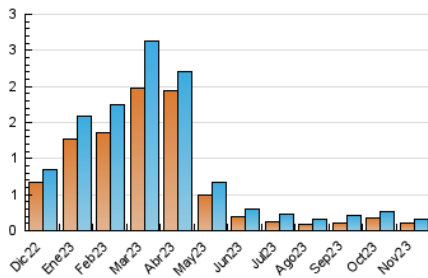

2. Secciones (Nacional)

	PAGINAS	%
HOME	99	45.00 %
RESTO	121	55.00 %

3. Por día del mes (Nacional)

Día	N. únicos	Visitas	Páginas	Día	N. únicos	Visitas	Páginas	Día	N. únicos	Visitas	Páginas
1	10	11	14	11	3	3	4	21	8	8	11
2	7	7	9	12	2	2	2	22	6	6	6
3	6	6	7	13	4	4	5	23	5	6	15
4	7	7	7	14	6	6	6	24	8	10	19
5	5	5	5	15	2	2	3	25	8	9	13
6	3	3	3	16	3	3	3	26	7	7	7
7	6	6	7	17	4	4	6	27	4	4	6
8	3	4	5	18	1	1	2	28	8	8	9
9	4	4	6	19	3	3	3	29	6	6	7
10	7	7	9	20	4	4	4	30	7	8	17

4. Gráficas (Nacional)

4.1 Por día de la semana (promedio)

N. únicos / Visitas (x 100)

Páginas (x 100)

4.2 Por franja horaria (promedio)

Visitas_ (x 1000)

Páginas (x 1000)

4.3 Por meses

N. únicos / Visitas (x 1000)

Páginas (x 1000)

5. Observaciones

Este Medio Electrónico de Comunicación ha sido medido por la herramienta Google Analytics de Google (GA4)

6. Definiciones básicas (Para más información ver Normas Técnicas para el Control de los Medios Electrónicos de Comunicación)

Visita:

Una secuencia ininterrumpida de páginas servidas a un usuario válido. Si dicho usuario no realiza peticiones de páginas en un periodo de tiempo (30 min) la siguiente petición constituirá el inicio de una nueva visita.