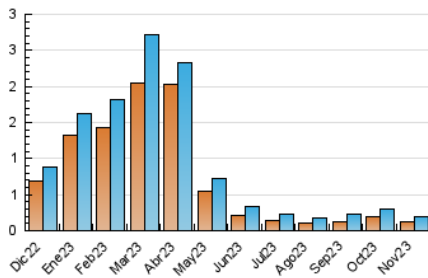

4.2 Por franja horaria (promedio)

Visitas_ (x 1000)

Páginas (x 1000)

4.3 Por meses

N. únicos / Visitas (x 1000)