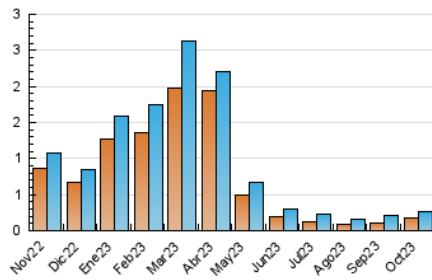

2. Secciones (Nacional)

	PAGINAS	%
HOME	170	47.49 %
RESTO	188	52.51 %

3. Por día del mes (Nacional)

Día	N. únicos	Visitas	Páginas	Día	N. únicos	Visitas	Páginas	Día	N. únicos	Visitas	Páginas
1	4	4	5	11	9	9	10	21	5	5	6
2	6	6	8	12	7	8	16	22	5	6	5
3	6	6	6	13	13	14	17	23	11	12	14
4	13	15	20	14	4	4	5	24	12	13	19
5	7	7	10	15	7	7	8	25	12	12	15
6	8	9	11	16	8	9	11	26	8	8	13
7	6	6	7	17	8	9	13	27	16	16	21
8	3	3	4	18	8	9	11	28	11	11	12
9	6	6	10	19	7	8	7	29	9	9	15
10	16	18	25	20	4	4	7	30	7	7	14
								31	10	10	13

4. Gráficas (Nacional)

4.1 Por día de la semana (promedio)

N. únicos / Visitas (x 100)

Páginas (x 100)

4.2 Por franja horaria (promedio)

Visitas_ (x 1000)

Páginas (x 1000)

4.3 Por meses

N. únicos / Visitas (x 1000)

Páginas (x 1000)

5. Observaciones

Este Medio Electrónico de Comunicación ha sido medido por la herramienta Google Analytics de Google (GA4)

6. Definiciones básicas (Para más información ver Normas Técnicas para el Control de los Medios Electrónicos de Comunicación)

Visita:

Una secuencia ininterrumpida de páginas servidas a un usuario válido. Si dicho usuario no realiza peticiones de páginas en un periodo de tiempo (30 min) la siguiente petición constituirá el inicio de una nueva visita.