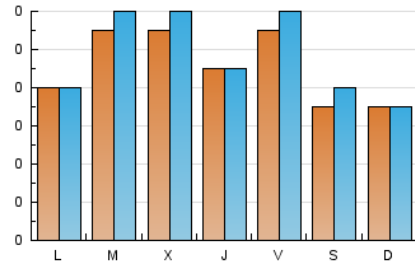

1. Cifras totales y promedios (Nacional e Internacional)

MES - AÑO	NAVEGADORES UNICOS	VISITAS	PAGINAS
Octubre - 2023	192	297	394
PROMEDIO DIARIO	9	10	13
PROMEDIO LUNES-VIERNES	10	11	14
PROMEDIO SABADO-DOMINGO	7	7	9
PAGINAS / VISITAS	1,33		
DURACION MEDIA VISITAS	0:01:04		
TIEMPO INTERACCIÓN MEDIO	0:00:21		

2. Secciones (Nacional e Internacional)

	PAGINAS	%
HOME	189	47.97 %
RESTO	205	52.03 %

3. Por día del mes (Nacional e Internacional)

Día	N. únicos	Visitas	Páginas	Día	N. únicos	Visitas	Páginas	Día	N. únicos	Visitas	Páginas
1	4	4	5	11	9	9	10	21	6	6	7
2	7	7	9	12	7	8	16	22	6	7	7
3	7	7	7	13	14	15	20	23	11	12	14
4	14	16	21	14	5	6	9	24	13	14	20
5	9	9	14	15	8	8	9	25	13	13	17
6	8	9	11	16	8	9	11	26	9	9	15
7	6	6	7	17	8	9	13	27	16	16	21
8	5	5	6	18	9	10	12	28	12	12	13
9	6	6	10	19	9	10	9	29	11	11	17
10	17	19	26	20	6	6	9	30	8	8	15
								31	11	11	14

4. Gráficas (Nacional e Internacional)

4.1 Por día de la semana (promedio)

N. únicos / Visitas (x 100)

Páginas (x 100)

4.2 Por franja horaria (promedio)

Visitas_ (x 1000)

Páginas (x 1000)

4.3 Por meses