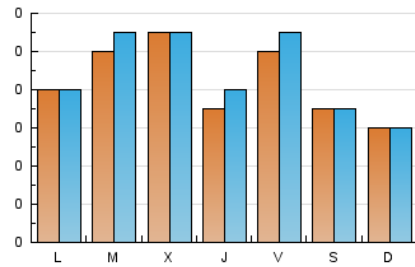

1. Cifras totales y promedios (Nacional)

MES - AÑO	NAVEGADORES UNICOS	VISITAS	PAGINAS
Octubre - 2023	168	270	358
PROMEDIO DIARIO	8	9	12
PROMEDIO LUNES-VIERNES	9	10	13
PROMEDIO SABADO-DOMINGO	6	6	7
PAGINAS / VISITAS	1,33		
DURACION MEDIA VISITAS	0:01:07		
TIEMPO INTERACCIÓN MEDIO	0:00:23		

2. Secciones (Nacional)

	PAGINAS	%
HOME	170	47.49 %
RESTO	188	52.51 %

3. Por día del mes (Nacional)

Día	N. únicos	Visitas	Páginas	Día	N. únicos	Visitas	Páginas	Día	N. únicos	Visitas	Páginas
1	4	4	5	11	9	9	10	21	5	5	6
2	6	6	8	12	7	8	16	22	5	6	5
3	6	6	6	13	13	14	17	23	11	12	14
4	13	15	20	14	4	4	5	24	12	13	19
5	7	7	10	15	7	7	8	25	12	12	15
6	8	9	11	16	8	9	11	26	8	8	13
7	6	6	7	17	8	9	13	27	16	16	21
8	3	3	4	18	8	9	11	28	11	11	12
9	6	6	10	19	7	8	7	29	9	9	15
10	16	18	25	20	4	4	7	30	7	7	14
								31	10	10	13

4. Gráficas (Nacional)

4.1 Por día de la semana (promedio)

N. únicos / Visitas (x 100)

Páginas (x 100)

4.2 Por franja horaria (promedio)

Visitas_ (x 1000)

Páginas (x 1000)

4.3 Por meses