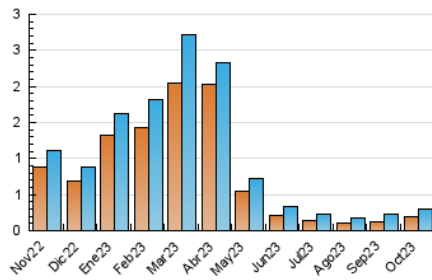

4.2 Por franja horaria (promedio)

Visitas_ (x 1000)

Páginas (x 1000)

4.3 Por meses

N. únicos / Visitas (x 1000)