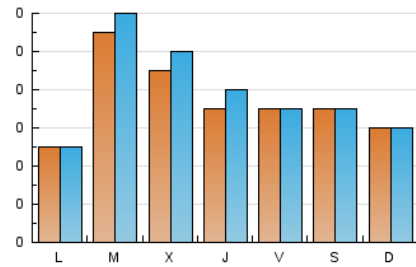

1. Cifras totales y promedios (Nacional e Internacional)

MES - AÑO	NAVEGADORES UNICOS	VISITAS	PAGINAS
Septiembre - 2023	126	234	333
PROMEDIO DIARIO	7	8	11
PROMEDIO LUNES-VIERNES	8	8	12
PROMEDIO SABADO-DOMINGO	6	7	9
PAGINAS / VISITAS	1,42		
DURACION MEDIA VISITAS	0:01:34		
TIEMPO INTERACCIÓN MEDIO	0:00:31		

2. Secciones (Nacional e Internacional)

	PAGINAS	%
HOME	206	61.86 %
RESTO	127	38.14 %

3. Por día del mes (Nacional e Internacional)

Día	N. únicos	Visitas	Páginas	Día	N. únicos	Visitas	Páginas	Día	N. únicos	Visitas	Páginas
1	9	9	11	11	4	4	5	21	12	13	14
2	8	9	11	12	14	15	28	22	7	7	9
3	5	7	9	13	10	10	13	23	7	7	8
4	4	4	4	14	6	6	6	24	6	7	7
5	10	10	24	15	9	10	10	25	5	5	5
6	9	11	16	16	3	3	6	26	13	14	18
7	8	8	11	17	7	7	15	27	8	9	9
8	4	4	13	18	6	6	8	28	3	3	4
9	11	11	13	19	7	7	8	29	6	6	8
10	4	4	4	20	10	11	27	30	7	7	9

4. Gráficas (Nacional e Internacional)

4.1 Por día de la semana (promedio)

N. únicos / Visitas (x 100)

Páginas (x 100)

4.2 Por franja horaria (promedio)

Visitas_ (x 1000)

Páginas (x 1000)

4.3 Por meses