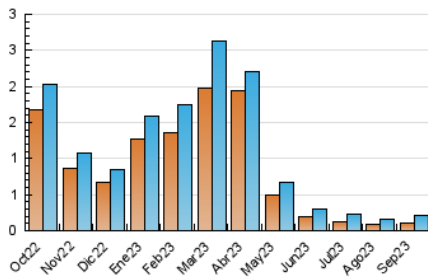

2. Secciones (Nacional)

	PAGINAS	%
HOME	188	60.06 %
RESTO	125	39.94 %

3. Por día del mes (Nacional)

Día	N. únicos	Visitas	Páginas	Día	N. únicos	Visitas	Páginas	Día	N. únicos	Visitas	Páginas
1	7	7	9	11	3	3	4	21	11	12	13
2	7	8	10	12	14	15	28	22	7	7	9
3	5	7	9	13	9	9	12	23	7	7	8
4	4	4	4	14	6	6	6	24	6	7	7
5	9	9	22	15	8	9	9	25	4	4	4
6	8	10	14	16	3	3	6	26	13	14	18
7	6	6	9	17	5	5	13	27	7	8	8
8	4	4	13	18	6	6	8	28	3	3	4
9	11	11	13	19	5	5	6	29	6	6	8
10	4	4	4	20	9	10	26	30	7	7	9

4. Gráficas (Nacional)

4.1 Por día de la semana (promedio)

N. únicos / Visitas (x 100)

Páginas (x 100)

4.2 Por franja horaria (promedio)

Visitas_ (x 1000)

Páginas (x 1000)

4.3 Por meses

N. únicos / Visitas (x 1000)

Páginas (x 1000)

5. Observaciones

Este Medio Electrónico de Comunicación ha sido medido por la herramienta Google Analytics de Google (GA4)

6. Definiciones básicas (Para más información ver Normas Técnicas para el Control de los Medios Electrónicos de Comunicación)

Visita:

Una secuencia ininterrumpida de páginas servidas a un usuario válido. Si dicho usuario no realiza peticiones de páginas en un periodo de tiempo (30 min) la siguiente petición constituirá el inicio de una nueva visita.