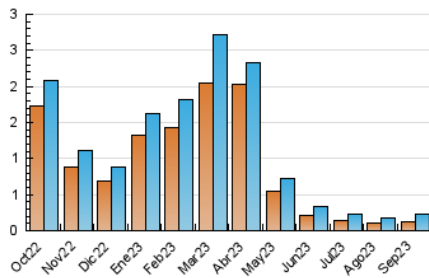

4.2 Por franja horaria (promedio)

Visitas_ (x 1000)

Páginas (x 1000)

4.3 Por meses

N. únicos / Visitas (x 1000)