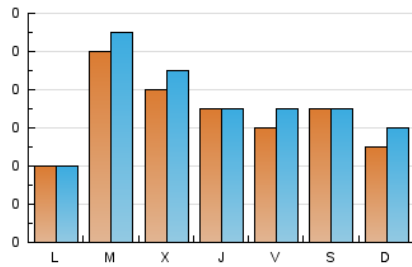

1. Cifras totales y promedios (Nacional)

MES - AÑO	NAVEGADORES UNICOS	VISITAS	PAGINAS
Septiembre - 2023	108	216	313
PROMEDIO DIARIO	7	7	10
PROMEDIO LUNES-VIERNES	7	7	11
PROMEDIO SABADO-DOMINGO	6	7	9
PAGINAS / VISITAS	1,45		
DURACION MEDIA VISITAS	0:01:41		
TIEMPO INTERACCIÓN MEDIO	0:00:35		

2. Secciones (Nacional)

	PAGINAS	%
HOME	188	60.06 %
RESTO	125	39.94 %

3. Por día del mes (Nacional)

Día	N. únicos	Visitas	Páginas	Día	N. únicos	Visitas	Páginas	Día	N. únicos	Visitas	Páginas
1	7	7	9	11	3	3	4	21	11	12	13
2	7	8	10	12	14	15	28	22	7	7	9
3	5	7	9	13	9	9	12	23	7	7	8
4	4	4	4	14	6	6	6	24	6	7	7
5	9	9	22	15	8	9	9	25	4	4	4
6	8	10	14	16	3	3	6	26	13	14	18
7	6	6	9	17	5	5	13	27	7	8	8
8	4	4	13	18	6	6	8	28	3	3	4
9	11	11	13	19	5	5	6	29	6	6	8
10	4	4	4	20	9	10	26	30	7	7	9

4. Gráficas (Nacional)

4.1 Por día de la semana (promedio)

N. únicos / Visitas (x 100)

Páginas (x 100)

4.2 Por franja horaria (promedio)

Visitas_ (x 1000)

Páginas (x 1000)

4.3 Por meses