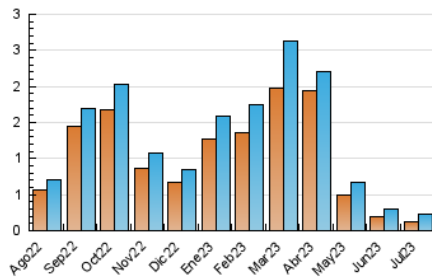

2. Secciones (Nacional)

	PAGINAS	%
HOME	210	60.87 %
RESTO	135	39.13 %

3. Por día del mes (Nacional)

Día	N. únicos	Visitas	Páginas	Día	N. únicos	Visitas	Páginas	Día	N. únicos	Visitas	Páginas
1	7	7	8	11	14	14	17	21	6	6	8
2	5	5	5	12	12	15	20	22	3	3	4
3	4	4	6	13	15	16	18	23	5	5	6
4	8	9	13	14	7	10	12	24	8	8	10
5	9	9	12	15	7	7	8	25	11	11	50
6	6	6	7	16	6	6	44	26	4	4	7
7	2	2	2	17	6	7	8	27	4	4	5
8	5	5	6	18	9	9	11	28	4	4	6
9	5	5	6	19	12	12	13	29	2	2	2
10	5	8	8	20	4	4	6	30	6	6	8
								31	8	8	9

4. Gráficas (Nacional)

4.1 Por día de la semana (promedio)

N. únicos / Visitas (x 100)

Páginas (x 100)

4.2 Por franja horaria (promedio)

Visitas_ (x 1000)

Páginas (x 1000)

4.3 Por meses

N. únicos / Visitas (x 1000)

Páginas (x 1000)

5. Observaciones

Este Medio Electrónico de Comunicación ha sido medido por la herramienta Google Analytics de Google (GA4)

6. Definiciones básicas (Para más información ver Normas Técnicas para el Control de los Medios Electrónicos de Comunicación)

Visita:

Una secuencia ininterrumpida de páginas servidas a un usuario válido. Si dicho usuario no realiza peticiones de páginas en un periodo de tiempo (30 min) la siguiente petición constituirá el inicio de una nueva visita.