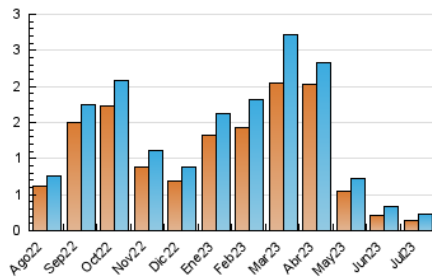

4.2 Por franja horaria (promedio)

Visitas_ (x 1000)

Páginas (x 1000)

4.3 Por meses

N. únicos / Visitas (x 1000)