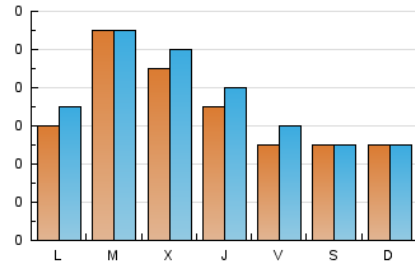

1. Cifras totales y promedios (Nacional)

MES - AÑO	NAVEGADORES UNICOS	VISITAS	PAGINAS
Julio - 2023	122	221	345
PROMEDIO DIARIO	7	7	11
PROMEDIO LUNES-VIERNES	8	8	12
PROMEDIO SABADO-DOMINGO	5	5	10
PAGINAS / VISITAS	1,56		
DURACION MEDIA VISITAS	0:01:03		
TIEMPO INTERACCIÓN MEDIO	0:00:19		

2. Secciones (Nacional)

	PAGINAS	%
HOME	210	60.87 %
RESTO	135	39.13 %

3. Por día del mes (Nacional)

Día	N. únicos	Visitas	Páginas	Día	N. únicos	Visitas	Páginas	Día	N. únicos	Visitas	Páginas
1	7	7	8	11	14	14	17	21	6	6	8
2	5	5	5	12	12	15	20	22	3	3	4
3	4	4	6	13	15	16	18	23	5	5	6
4	8	9	13	14	7	10	12	24	8	8	10
5	9	9	12	15	7	7	8	25	11	11	50
6	6	6	7	16	6	6	44	26	4	4	7
7	2	2	2	17	6	7	8	27	4	4	5
8	5	5	6	18	9	9	11	28	4	4	6
9	5	5	6	19	12	12	13	29	2	2	2
10	5	8	8	20	4	4	6	30	6	6	8
								31	8	8	9

4. Gráficas (Nacional)

4.1 Por día de la semana (promedio)

N. únicos / Visitas (x 100)

Páginas (x 100)

4.2 Por franja horaria (promedio)

Visitas_ (x 1000)

Páginas (x 1000)

4.3 Por meses