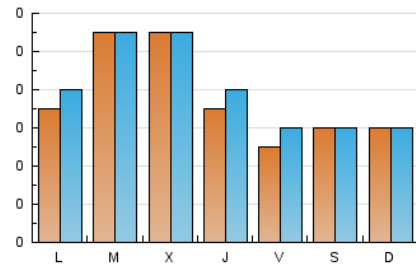

1. Cifras totales y promedios (Nacional e Internacional)

MES - AÑO	NAVEGADORES UNICOS	VISITAS	PAGINAS
Julio - 2023	139	238	366
PROMEDIO DIARIO	7	8	12
PROMEDIO LUNES-VIERNES	8	9	13
PROMEDIO SABADO-DOMINGO	6	6	10
PAGINAS / VISITAS	1,54		
DURACION MEDIA VISITAS	0:01:03		
TIEMPO INTERACCIÓN MEDIO	0:00:19		

2. Secciones (Nacional e Internacional)

	PAGINAS	%
HOME	224	61.20 %
RESTO	142	38.80 %

3. Por día del mes (Nacional e Internacional)

Día	N. únicos	Visitas	Páginas	Día	N. únicos	Visitas	Páginas	Día	N. únicos	Visitas	Páginas
1	7	7	8	11	15	15	19	21	6	6	8
2	5	5	5	12	12	15	20	22	4	4	5
3	6	6	8	13	15	16	18	23	5	5	6
4	8	9	13	14	7	10	12	24	9	9	11
5	10	10	14	15	8	8	9	25	12	12	51
6	6	6	7	16	7	7	45	26	5	5	8
7	4	4	4	17	6	7	8	27	4	4	5
8	7	7	9	18	9	9	11	28	4	4	6
9	5	5	6	19	15	15	17	29	2	2	2
10	5	8	8	20	4	4	6	30	6	6	8
								31	8	8	9

4. Gráficas (Nacional e Internacional)

4.1 Por día de la semana (promedio)

N. únicos / Visitas (x 100)

Páginas (x 100)

4.2 Por franja horaria (promedio)

Visitas_ (x 1000)

Páginas (x 1000)

4.3 Por meses