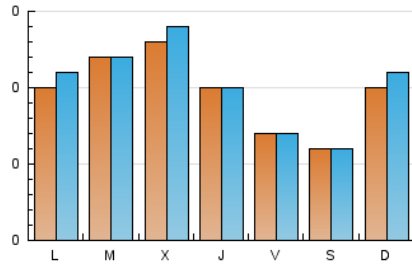

1. Cifras totales y promedios (Nacional)

MES - AÑO	NAVEGADORES UNICOS	VISITAS	PAGINAS
Junio - 2023	189	305	417
PROMEDIO DIARIO	10	10	14
PROMEDIO LUNES-VIERNES	10	11	15
PROMEDIO SABADO-DOMINGO	8	9	11
PAGINAS / VISITAS	1,37		
DURACION MEDIA VISITAS	0:01:15		
DURACION MEDIA PAGINAS	0:00:00		

2. Secciones (Nacional)

	PAGINAS	%
HOME	229	54.92 %
RESTO	188	45.08 %

3. Por día del mes (Nacional)

Día	N. únicos	Visitas	Páginas	Día	N. únicos	Visitas	Páginas	Día	N. únicos	Visitas	Páginas
1	13	14	18	11	16	17	20	21	17	18	32
2	14	15	28	12	15	15	16	22	4	4	9
3	9	9	15	13	10	10	14	23	6	6	6
4	12	12	16	14	12	14	24	24	5	6	7
5	14	17	20	15	6	6	7	25	8	9	10
6	18	18	22	16	3	3	3	26	6	6	8
7	14	16	23	17	4	4	5	27	13	13	17
8	21	21	27	18	5	6	8	28	7	7	12
9	7	8	9	19	6	7	9	29	5	5	7
10	6	6	7	20	8	8	12	30	5	5	6

4. Gráficas (Nacional)

4.1 Por día de la semana (promedio)

N. únicos / Visitas (x 100)

Páginas (x 100)

4.2 Por franja horaria (promedio)

Visitas_ (x 1000)

Páginas (x 1000)

4.3 Por meses