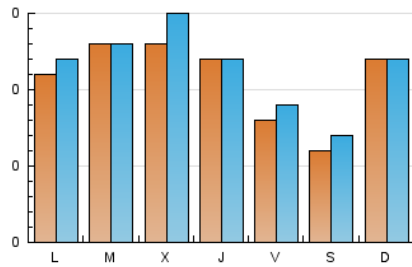

1. Cifras totales y promedios (Nacional e Internacional)

MES - AÑO	NAVEGADORES UNICOS	VISITAS	PAGINAS
Junio - 2023	216	333	448
PROMEDIO DIARIO	11	11	15
PROMEDIO LUNES-VIERNES	11	12	16
PROMEDIO SABADO-DOMINGO	9	9	12
PAGINAS / VISITAS	1,35		
DURACION MEDIA VISITAS	0:01:10		
DURACION MEDIA PAGINAS	0:00:00		

2. Secciones (Nacional e Internacional)

	PAGINAS	%
HOME	246	54.91 %
RESTO	202	45.09 %

3. Por día del mes (Nacional e Internacional)

Día	N. únicos	Visitas	Páginas	Día	N. únicos	Visitas	Páginas	Día	N. únicos	Visitas	Páginas
1	15	16	20	11	16	17	20	21	20	22	38
2	15	16	29	12	15	15	16	22	8	8	13
3	10	10	17	13	11	11	15	23	7	7	7
4	14	14	18	14	12	14	24	24	5	6	7
5	15	18	21	15	7	7	8	25	10	11	12
6	19	19	23	16	3	3	3	26	6	6	8
7	14	16	23	17	4	4	5	27	13	13	17
8	21	21	27	18	6	7	9	28	7	7	12
9	11	12	13	19	6	7	9	29	7	7	9
10	6	6	7	20	8	8	12	30	5	5	6

4. Gráficas (Nacional e Internacional)

4.1 Por día de la semana (promedio)

N. únicos / Visitas (x 100)

Páginas (x 100)

4.2 Por franja horaria (promedio)

Visitas_ (x 1000)

Páginas (x 1000)

4.3 Por meses