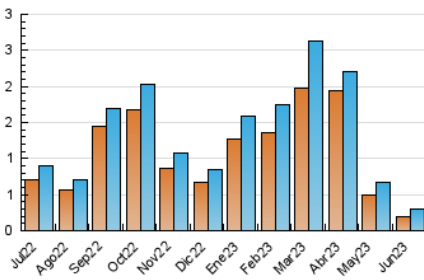

2. Secciones (Nacional)

	PAGINAS	%
HOME	229	54.92 %
RESTO	188	45.08 %

3. Por día del mes (Nacional)

Día	N. únicos	Visitas	Páginas	Día	N. únicos	Visitas	Páginas	Día	N. únicos	Visitas	Páginas
1	13	14	18	11	16	17	20	21	17	18	32
2	14	15	28	12	15	15	16	22	4	4	9
3	9	9	15	13	10	10	14	23	6	6	6
4	12	12	16	14	12	14	24	24	5	6	7
5	14	17	20	15	6	6	7	25	8	9	10
6	18	18	22	16	3	3	3	26	6	6	8
7	14	16	23	17	4	4	5	27	13	13	17
8	21	21	27	18	5	6	8	28	7	7	12
9	7	8	9	19	6	7	9	29	5	5	7
10	6	6	7	20	8	8	12	30	5	5	6

4. Gráficas (Nacional)

4.1 Por día de la semana (promedio)

N. únicos / Visitas (x 100)

Páginas (x 100)

4.2 Por franja horaria (promedio)

Visitas_ (x 1000)

Páginas (x 1000)

4.3 Por meses

N. únicos / Visitas (x 1000)

Páginas (x 1000)

5. Observaciones

Este Medio Electrónico de Comunicación ha sido medido por la herramienta Google Analytics de Google (GA4)

6. Definiciones básicas (Para más información ver Normas Técnicas para el Control de los Medios Electrónicos de Comunicación)

Visita:

Una secuencia ininterrumpida de páginas servidas a un usuario válido. Si dicho usuario no realiza peticiones de páginas en un periodo de tiempo (30 min) la siguiente petición constituirá el inicio de una nueva visita.