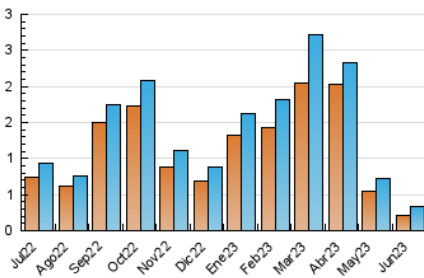

4.2 Por franja horaria (promedio)

Visitas_ (x 1000)

Páginas (x 1000)

4.3 Por meses

N. únicos / Visitas (x 1000)