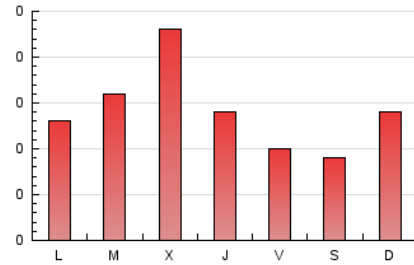

1. Cifras totales y promedios (Nacional)

MES - AÑO	NAVEGADORES UNICOS	VISITAS	PAGINAS
Junio - 2023	189	305	417
PROMEDIO DIARIO	10	10	14
PROMEDIO LUNES-VIERNES	10	11	15
PROMEDIO SABADO-DOMINGO	8	9	11
PAGINAS / VISITAS	1,37		
DURACION MEDIA VISITAS	0:01:15		
DURACION MEDIA PAGINAS	0:00:00		

2. Secciones (Nacional)

	PAGINAS	%
HOME	229	54.92 %
RESTO	188	45.08 %

3. Por día del mes (Nacional)

Día	N. únicos	Visitas	Páginas	Día	N. únicos	Visitas	Páginas	Día	N. únicos	Visitas	Páginas
1	13	14	18	11	16	17	20	21	17	18	32
2	14	15	28	12	15	15	16	22	4	4	9
3	9	9	15	13	10	10	14	23	6	6	6
4	12	12	16	14	12	14	24	24	5	6	7
5	14	17	20	15	6	6	7	25	8	9	10
6	18	18	22	16	3	3	3	26	6	6	8
7	14	16	23	17	4	4	5	27	13	13	17
8	21	21	27	18	5	6	8	28	7	7	12
9	7	8	9	19	6	7	9	29	5	5	7
10	6	6	7	20	8	8	12	30	5	5	6

4. Gráficas (Nacional)

4.1 Por día de la semana (promedio)

N. únicos / Visitas (x 100)

Páginas (x 100)

4.2 Por franja horaria (promedio)

Visitas_ (x 1000)

Páginas (x 1000)

4.3 Por meses