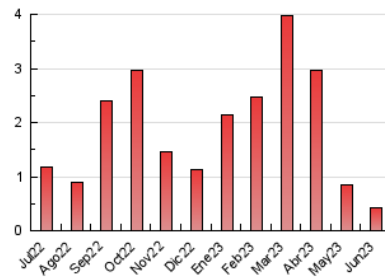

1. Cifras totales y promedios (Nacional)

MES - AÑO	NAVEGADORES UNICOS	VISITAS	PAGINAS
Junio - 2023	189	305	417
PROMEDIO DIARIO	10	10	14
PROMEDIO LUNES-VIERNES	10	11	15
PROMEDIO SABADO-DOMINGO	8	9	11
PAGINAS / VISITAS	1,37		
DURACION MEDIA VISITAS	0:01:15		
DURACION MEDIA PAGINAS	0:00:00		

2. Secciones (Nacional)

	PAGINAS	%
HOME	229	54.92 %
RESTO	188	45.08 %

3. Por día del mes (Nacional)

Día	N. únicos	Visitas	Páginas	Día	N. únicos	Visitas	Páginas	Día	N. únicos	Visitas	Páginas
1	13	14	18	11	16	17	20	21	17	18	32
2	14	15	28	12	15	15	16	22	4	4	9
3	9	9	15	13	10	10	14	23	6	6	6
4	12	12	16	14	12	14	24	24	5	6	7
5	14	17	20	15	6	6	7	25	8	9	10
6	18	18	22	16	3	3	3	26	6	6	8
7	14	16	23	17	4	4	5	27	13	13	17
8	21	21	27	18	5	6	8	28	7	7	12
9	7	8	9	19	6	7	9	29	5	5	7
10	6	6	7	20	8	8	12	30	5	5	6

4. Gráficas (Nacional)

4.1 Por día de la semana (promedio)

N. únicos / Visitas (x 100)

Páginas (x 100)

4.2 Por franja horaria (promedio)

Visitas_ (x 1000)

Páginas (x 1000)

4.3 Por meses

N. únicos / Visitas (x 1000)

Páginas (x 1000)

5. Observaciones

Este Medio Electrónico de Comunicación ha sido medido por la herramienta Google Analytics de Google (GA4)

6. Definiciones básicas (Para más información ver Normas Técnicas para el Control de los Medios Electrónicos de Comunicación)