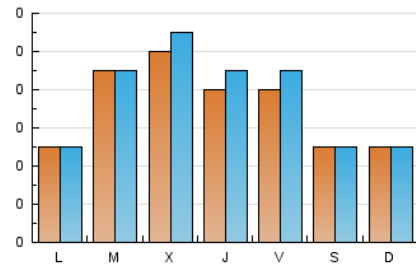

1. Cifras totales y promedios (Nacional)

MES - AÑO	NAVEGADORES UNICOS	VISITAS	PAGINAS
Enero - 2024	150	234	308
PROMEDIO DIARIO	7	8	10
PROMEDIO LUNES-VIERNES	8	8	11
PROMEDIO SABADO-DOMINGO	5	5	7
PAGINAS / VISITAS	1,32		
DURACION MEDIA VISITAS	0:00:57		
TIEMPO INTERACCIÓN MEDIO	0:00:25		

2. Secciones (Nacional)

	PAGINAS	%
HOME	173	56.17 %
RESTO	135	43.83 %

3. Por día del mes (Nacional)

Día	N. únicos	Visitas	Páginas	Día	N. únicos	Visitas	Páginas	Día	N. únicos	Visitas	Páginas
1	3	3	3	11	8	9	12	21	4	4	4
2	5	5	5	12	5	6	7	22	5	5	5
3	13	15	18	13	4	5	6	23	5	5	9
4	10	11	19	14	6	6	9	24	5	5	5
5	6	6	6	15	8	8	13	25	6	7	7
6	7	7	8	16	14	14	21	26	9	10	10
7	6	6	14	17	10	10	12	27	4	4	4
8	3	3	3	18	7	8	7	28	3	3	7
9	14	14	19	19	10	12	13	29	6	6	9
10	14	15	22	20	4	4	5	30	8	9	13
								31	9	9	13

4. Gráficas (Nacional)

4.1 Por día de la semana (promedio)

N. únicos / Visitas (x 100)

Páginas (x 100)

4.2 Por franja horaria (promedio)

Visitas_ (x 1000)

Páginas (x 1000)

4.3 Por meses