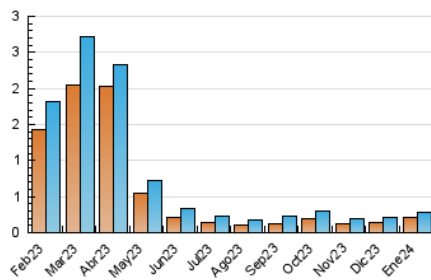

4.3 Por meses

N. únicos / Visitas (x 1000)