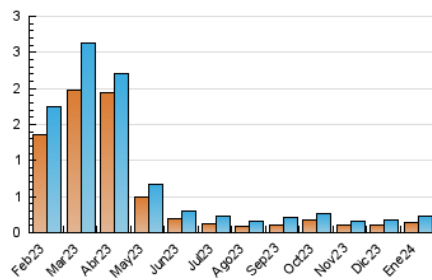

4.3 Por meses

N. únicos / Visitas (x 1000)