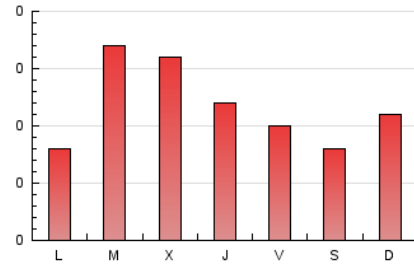

1. Cifras totales y promedios (Nacional e Internacional)

MES - AÑO	NAVEGADORES UNICOS	VISITAS	PAGINAS
Enero - 2024	206	291	365
PROMEDIO DIARIO	9	9	12
PROMEDIO LUNES-VIERNES	10	10	13
PROMEDIO SABADO-DOMINGO	7	7	9
PAGINAS / VISITAS	1,25		
DURACION MEDIA VISITAS	0:00:52		
TIEMPO INTERACCIÓN MEDIO	0:00:20		

2. Secciones (Nacional e Internacional)

	PAGINAS	%
HOME	224	61.37 %
RESTO	141	38.63 %

3. Por día del mes (Nacional e Internacional)

Día	N. únicos	Visitas	Páginas	Día	N. únicos	Visitas	Páginas	Día	N. únicos	Visitas	Páginas
1	3	3	3	11	8	9	12	21	5	5	5
2	6	6	6	12	6	7	8	22	8	8	8
3	13	15	18	13	5	6	7	23	11	11	15
4	10	11	19	14	7	7	10	24	7	7	7
5	8	8	8	15	11	11	16	25	10	11	11
6	7	7	8	16	16	16	23	26	11	13	12
7	14	14	22	17	13	13	15	27	5	5	5
8	3	3	3	18	7	8	7	28	3	3	7
9	19	19	24	19	10	12	13	29	7	7	10
10	15	16	23	20	9	9	10	30	10	11	15
								31	10	10	15

4. Gráficas (Nacional e Internacional)

4.1 Por día de la semana (promedio)

N. únicos / Visitas (x 100)

Páginas (x 100)

4.2 Por franja horaria (promedio)

Visitas_ (x 1000)

Páginas (x 1000)

4.3 Por meses