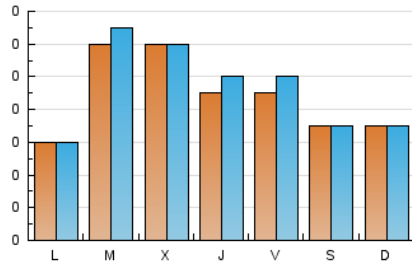

1. Cifras totales y promedios (Nacional e Internacional)

MES - AÑO	NAVEGADORES UNICOS	VISITAS	PAGINAS
Enero - 2024	206	291	365
PROMEDIO DIARIO	9	9	12
PROMEDIO LUNES-VIERNES	10	10	13
PROMEDIO SABADO-DOMINGO	7	7	9
PAGINAS / VISITAS	1,25		
DURACION MEDIA VISITAS	0:00:52		
TIEMPO INTERACCIÓN MEDIO	0:00:20		

2. Secciones (Nacional e Internacional)

	PAGINAS	%
HOME	224	61.37 %
RESTO	141	38.63 %

3. Por día del mes (Nacional e Internacional)

Día	N. únicos	Visitas	Páginas	Día	N. únicos	Visitas	Páginas	Día	N. únicos	Visitas	Páginas
1	3	3	3	11	8	9	12	21	5	5	5
2	6	6	6	12	6	7	8	22	8	8	8
3	13	15	18	13	5	6	7	23	11	11	15
4	10	11	19	14	7	7	10	24	7	7	7
5	8	8	8	15	11	11	16	25	10	11	11
6	7	7	8	16	16	16	23	26	11	13	12
7	14	14	22	17	13	13	15	27	5	5	5
8	3	3	3	18	7	8	7	28	3	3	7
9	19	19	24	19	10	12	13	29	7	7	10
10	15	16	23	20	9	9	10	30	10	11	15
								31	10	10	15

4. Gráficas (Nacional e Internacional)

4.1 Por día de la semana (promedio)

N. únicos / Visitas (x 100)

Páginas (x 100)

4.2 Por franja horaria (promedio)

Visitas_ (x 1000)

Páginas (x 1000)

4.3 Por meses