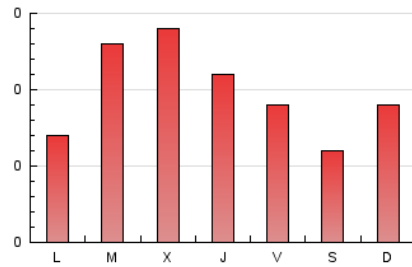

1. Cifras totales y promedios (Nacional)

MES - AÑO	NAVEGADORES UNICOS	VISITAS	PAGINAS
Enero - 2024	150	234	308
PROMEDIO DIARIO	7	8	10
PROMEDIO LUNES-VIERNES	8	8	11
PROMEDIO SABADO-DOMINGO	5	5	7
PAGINAS / VISITAS	1,32		
DURACION MEDIA VISITAS	0:00:57		
TIEMPO INTERACCIÓN MEDIO	0:00:25		

2. Secciones (Nacional)

	PAGINAS	%
HOME	173	56.17 %
RESTO	135	43.83 %

3. Por día del mes (Nacional)

Día	N. únicos	Visitas	Páginas	Día	N. únicos	Visitas	Páginas	Día	N. únicos	Visitas	Páginas
1	3	3	3	11	8	9	12	21	4	4	4
2	5	5	5	12	5	6	7	22	5	5	5
3	13	15	18	13	4	5	6	23	5	5	9
4	10	11	19	14	6	6	9	24	5	5	5
5	6	6	6	15	8	8	13	25	6	7	7
6	7	7	8	16	14	14	21	26	9	10	10
7	6	6	14	17	10	10	12	27	4	4	4
8	3	3	3	18	7	8	7	28	3	3	7
9	14	14	19	19	10	12	13	29	6	6	9
10	14	15	22	20	4	4	5	30	8	9	13
								31	9	9	13

4. Gráficas (Nacional)

4.1 Por día de la semana (promedio)

N. únicos / Visitas (x 100)

Páginas (x 100)

4.2 Por franja horaria (promedio)

Visitas_ (x 1000)

Páginas (x 1000)

4.3 Por meses