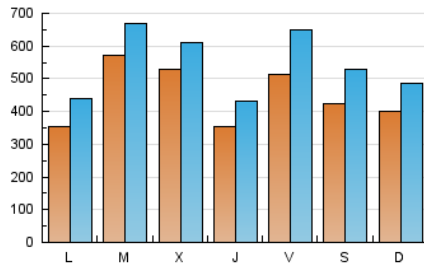

4. Gráficas (Nacional)

4.1 Por día de la semana (promedio)

N. únicos / Visitas (x 100)