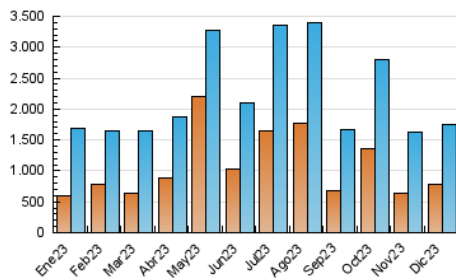

### 3. Por día del mes (Nacional e Internacional)

Día	N. únicos	Visitas	Páginas	Día	N. únicos	Visitas	Páginas	Día	N. únicos	Visitas	Páginas
<b>1</b>	59.095	73.962	123.675	<b>11</b>	44.041	51.035	84.770	<b>21</b>	41.364	49.991	74.351
<b>2</b>	54.400	68.438	108.592	<b>12</b>	130.939	144.081	214.545	<b>22</b>	69.098	88.988	133.115
<b>3</b>	36.108	43.205	74.316	<b>13</b>	123.096	134.040	216.260	<b>23</b>	43.021	52.060	75.218
<b>4</b>	33.243	41.259	66.136	<b>14</b>	30.786	35.985	59.692	<b>24</b>	65.240	81.963	120.730
<b>5</b>	32.681	40.055	65.433	<b>15</b>	30.992	38.370	58.294	<b>25</b>	43.558	54.489	84.975
<b>6</b>	24.875	31.138	52.757	<b>16</b>	31.822	40.752	65.603	<b>26</b>	35.962	43.265	66.862
<b>7</b>	41.639	50.505	77.617	<b>17</b>	28.993	34.479	58.544	<b>27</b>	40.910	49.975	76.523
<b>8</b>	69.896	85.909	129.965	<b>18</b>	26.665	34.535	53.986	<b>28</b>	33.045	42.302	66.020
<b>9</b>	43.366	51.278	86.209	<b>19</b>	36.720	48.773	74.092	<b>29</b>	36.801	46.889	69.551
<b>10</b>	44.372	51.920	89.210	<b>20</b>	28.312	34.965	53.063	<b>30</b>	47.334	59.628	95.880
								<b>31</b>	31.295	37.760	60.788

##### 4.1 Por día de la semana (promedio)

N. únicos / Visitas (x 100)

Páginas (x 100)

##### 4.2 Por franja horaria (promedio)

Visitas\_ (x 1000)

Páginas (x 1000)

##### 4.3 Por meses

N. únicos / Visitas (x 1000)

Páginas (x 1000)