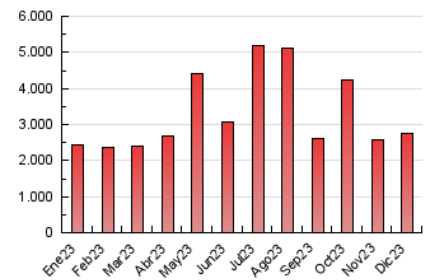

### 3. Por día del mes (Nacional e Internacional)

Día	N. únicos	Visitas	Páginas	Día	N. únicos	Visitas	Páginas	Día	N. únicos	Visitas	Páginas
<b>1</b>	59.095	73.962	123.675	<b>11</b>	44.041	51.035	84.770	<b>21</b>	41.364	49.991	74.351
<b>2</b>	54.400	68.438	108.592	<b>12</b>	130.939	144.081	214.545	<b>22</b>	69.098	88.988	133.115
<b>3</b>	36.108	43.205	74.316	<b>13</b>	123.096	134.040	216.260	<b>23</b>	43.021	52.060	75.218
<b>4</b>	33.243	41.259	66.136	<b>14</b>	30.786	35.985	59.692	<b>24</b>	65.240	81.963	120.730
<b>5</b>	32.681	40.055	65.433	<b>15</b>	30.992	38.370	58.294	<b>25</b>	43.558	54.489	84.975
<b>6</b>	24.875	31.138	52.757	<b>16</b>	31.822	40.752	65.603	<b>26</b>	35.962	43.265	66.862
<b>7</b>	41.639	50.505	77.617	<b>17</b>	28.993	34.479	58.544	<b>27</b>	40.910	49.975	76.523
<b>8</b>	69.896	85.909	129.965	<b>18</b>	26.665	34.535	53.986	<b>28</b>	33.045	42.302	66.020
<b>9</b>	43.366	51.278	86.209	<b>19</b>	36.720	48.773	74.092	<b>29</b>	36.801	46.889	69.551
<b>10</b>	44.372	51.920	89.210	<b>20</b>	28.312	34.965	53.063	<b>30</b>	47.334	59.628	95.880
								<b>31</b>	31.295	37.760	60.788

##### 4.1 Por día de la semana (promedio)

N. únicos / Visitas (x 100)

Páginas (x 100)

##### 4.2 Por franja horaria (promedio)

Visitas\_ (x 1000)

Páginas (x 1000)

##### 4.3 Por meses

N. únicos / Visitas (x 1000)

Páginas (x 1000)