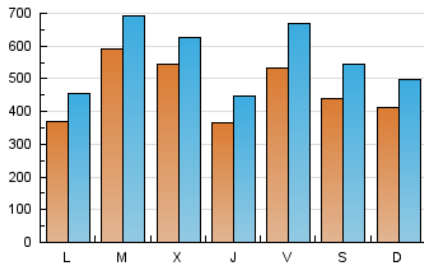

4. Gráficas (Nacional e Internacional)

4.1 Por día de la semana (promedio)

N. únicos / Visitas (x 100)