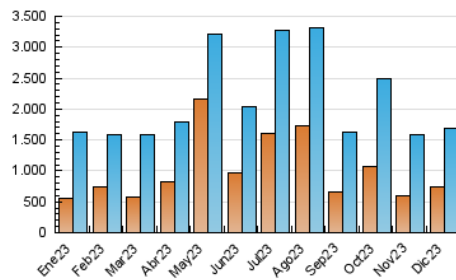

#### 3. Por día del mes (Nacional)

Día	N. únicos	Visitas	Páginas	Día	N. únicos	Visitas	Páginas	Día	N. únicos	Visitas	Páginas
<b>1</b>	57.392	72.116	120.997	<b>11</b>	42.221	49.090	82.167	<b>21</b>	40.144	48.596	72.415
<b>2</b>	52.802	66.568	106.078	<b>12</b>	128.527	141.199	210.690	<b>22</b>	66.972	86.799	129.614
<b>3</b>	34.933	42.112	72.532	<b>13</b>	121.363	131.695	213.517	<b>23</b>	41.252	49.964	72.688
<b>4</b>	31.995	39.827	64.152	<b>14</b>	29.975	35.199	58.342	<b>24</b>	63.154	79.411	117.663
<b>5</b>	31.149	38.251	63.201	<b>15</b>	29.833	36.899	56.578	<b>25</b>	42.094	52.656	82.647
<b>6</b>	23.632	29.924	50.885	<b>16</b>	30.730	39.289	63.809	<b>26</b>	34.265	41.597	64.337
<b>7</b>	40.327	49.020	75.458	<b>17</b>	28.217	33.793	57.297	<b>27</b>	39.198	48.118	73.629
<b>8</b>	68.066	84.146	127.290	<b>18</b>	25.723	33.605	52.429	<b>28</b>	31.634	40.630	63.620
<b>9</b>	42.098	49.887	84.312	<b>19</b>	35.184	46.573	71.728	<b>29</b>	35.311	44.817	67.064
<b>10</b>	43.106	50.567	87.293	<b>20</b>	27.182	33.728	51.423	<b>30</b>	45.881	57.957	93.423
								<b>31</b>	30.101	36.279	58.712

### 4.1 Por día de la semana (promedio)

N. únicos / Visitas (x 100)

Páginas (x 100)

### 4.2 Por franja horaria (promedio)

Visitas\_ (x 1000)

Páginas (x 1000)

### 4.3 Por meses

N. únicos / Visitas (x 1000)

Páginas (x 1000)