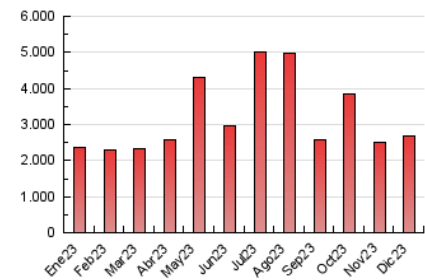

#### 3. Por día del mes (Nacional)

Día	N. únicos	Visitas	Páginas	Día	N. únicos	Visitas	Páginas	Día	N. únicos	Visitas	Páginas
<b>1</b>	57.392	72.116	120.997	<b>11</b>	42.221	49.090	82.167	<b>21</b>	40.144	48.596	72.415
<b>2</b>	52.802	66.568	106.078	<b>12</b>	128.527	141.199	210.690	<b>22</b>	66.972	86.799	129.614
<b>3</b>	34.933	42.112	72.532	<b>13</b>	121.363	131.695	213.517	<b>23</b>	41.252	49.964	72.688
<b>4</b>	31.995	39.827	64.152	<b>14</b>	29.975	35.199	58.342	<b>24</b>	63.154	79.411	117.663
<b>5</b>	31.149	38.251	63.201	<b>15</b>	29.833	36.899	56.578	<b>25</b>	42.094	52.656	82.647
<b>6</b>	23.632	29.924	50.885	<b>16</b>	30.730	39.289	63.809	<b>26</b>	34.265	41.597	64.337
<b>7</b>	40.327	49.020	75.458	<b>17</b>	28.217	33.793	57.297	<b>27</b>	39.198	48.118	73.629
<b>8</b>	68.066	84.146	127.290	<b>18</b>	25.723	33.605	52.429	<b>28</b>	31.634	40.630	63.620
<b>9</b>	42.098	49.887	84.312	<b>19</b>	35.184	46.573	71.728	<b>29</b>	35.311	44.817	67.064
<b>10</b>	43.106	50.567	87.293	<b>20</b>	27.182	33.728	51.423	<b>30</b>	45.881	57.957	93.423
								<b>31</b>	30.101	36.279	58.712

### 4.1 Por día de la semana (promedio)

N. únicos / Visitas (x 100)

Páginas (x 100)

### 4.2 Por franja horaria (promedio)

Visitas\_ (x 1000)

Páginas (x 1000)

### 4.3 Por meses

N. únicos / Visitas (x 1000)

Páginas (x 1000)