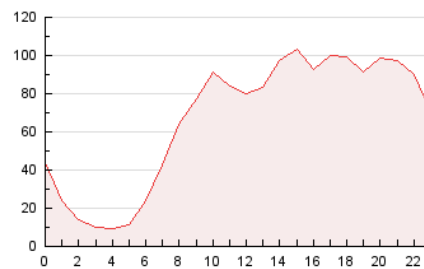

2. Secciones (Nacional e Internacional)

	PAGINAS	%
HOME	208.110	13.01 %
RESTO	1.392.109	86.99 %

3. Por día del mes (Nacional e Internacional)

Día	N. únicos	Visitas	Páginas	Día	N. únicos	Visitas	Páginas	Día	N. únicos	Visitas	Páginas
1	28.125	32.605	45.434	11	29.315	35.214	49.573	21	33.475	41.309	59.220
2	38.303	47.601	69.482	12	29.226	34.588	48.551	22	52.941	68.385	94.245
3	39.547	47.573	65.900	13	27.045	31.355	42.512	23	28.294	34.163	47.964
4	44.409	55.205	78.745	14	28.006	33.296	44.867	24	16.192	18.933	26.361
5	27.776	33.631	45.942	15	37.827	48.954	68.177	25	21.799	26.346	37.893
6	33.810	39.488	53.017	16	28.523	33.855	47.213	26	32.184	40.149	57.252
7	27.108	31.492	43.556	17	24.058	28.001	39.306	27	24.300	28.543	40.637
8	40.471	51.871	71.931	18	24.725	29.228	40.357	28	23.409	27.812	38.605
9	38.436	49.465	70.719	19	26.225	31.738	43.395	29	31.954	39.428	56.267
10	25.796	30.891	43.834	20	33.246	41.352	56.877	30	26.863	32.419	45.486
								31	16.326	19.165	26.901

4. Gráficas (Nacional e Internacional)

4.1 Por día de la semana (promedio)

N. únicos / Visitas (x 100)

Páginas (x 100)

4.2 Por franja horaria (promedio)

Visitas (x 1000)

Páginas (x 1000)

4.3 Por meses