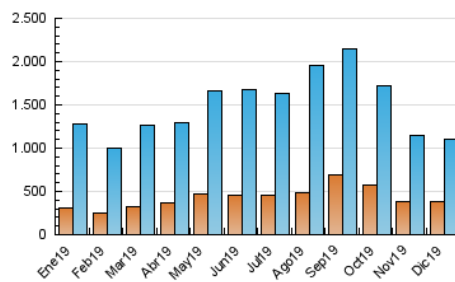

4.3 Por meses

N. únicos / Visitas (x 1000)