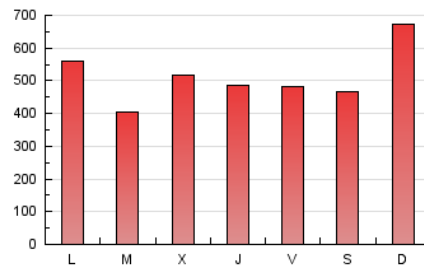

1. Cifras totales y promedios (Nacional e Internacional)

MES - AÑO	NAVEGADORES UNICOS	VISITAS	PAGINAS
Diciembre - 2019	402.803	1.144.055	1.600.219
PROMEDIO DIARIO	30.313	36.905	51.620
PROMEDIO LUNES-VIERNES	28.927	34.950	48.996
PROMEDIO SABADO-DOMINGO	33.702	41.684	58.034
PAGINAS / VISITAS	1,40		
DURACION MEDIA VISITAS	0:01:04		
DURACION MEDIA PAGINAS	0:02:41		

2. Secciones (Nacional e Internacional)

	PAGINAS	%
HOME	208.110	13.01 %
RESTO	1.392.109	86.99 %

3. Por día del mes (Nacional e Internacional)

Día	N. únicos	Visitas	Páginas	Día	N. únicos	Visitas	Páginas	Día	N. únicos	Visitas	Páginas
1	28.125	32.605	45.434	11	29.315	35.214	49.573	21	33.475	41.309	59.220
2	38.303	47.601	69.482	12	29.226	34.588	48.551	22	52.941	68.385	94.245
3	39.547	47.573	65.900	13	27.045	31.355	42.512	23	28.294	34.163	47.964
4	44.409	55.205	78.745	14	28.006	33.296	44.867	24	16.192	18.933	26.361
5	27.776	33.631	45.942	15	37.827	48.954	68.177	25	21.799	26.346	37.893
6	33.810	39.488	53.017	16	28.523	33.855	47.213	26	32.184	40.149	57.252
7	27.108	31.492	43.556	17	24.058	28.001	39.306	27	24.300	28.543	40.637
8	40.471	51.871	71.931	18	24.725	29.228	40.357	28	23.409	27.812	38.605
9	38.436	49.465	70.719	19	26.225	31.738	43.395	29	31.954	39.428	56.267
10	25.796	30.891	43.834	20	33.246	41.352	56.877	30	26.863	32.419	45.486
								31	16.326	19.165	26.901

4. Gráficas (Nacional e Internacional)

4.1 Por día de la semana (promedio)

N. únicos / Visitas (x 100)

Páginas (x 100)

4.2 Por franja horaria (promedio)

Visitas (x 1000)

Páginas (x 1000)

4.3 Por meses