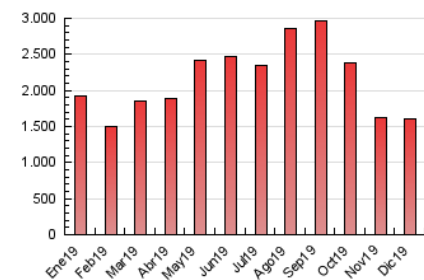

Páginas (x 1000)