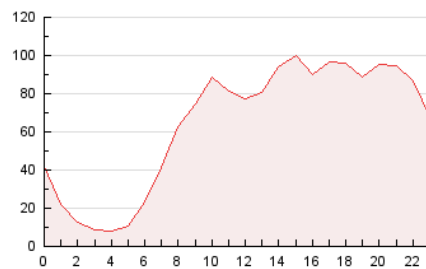

2. Secciones (Nacional)

	PAGINAS	%
HOME	203.277	13.17 %
RESTO	1.340.737	86.83 %

3. Por día del mes (Nacional)

Día	N. únicos	Visitas	Páginas	Día	N. únicos	Visitas	Páginas	Día	N. únicos	Visitas	Páginas
1	27.269	31.668	44.250	11	28.106	33.891	47.940	21	31.961	39.659	57.074
2	37.268	46.433	67.944	12	27.944	33.209	46.891	22	51.028	66.227	91.512
3	38.396	46.316	64.318	13	25.777	30.016	40.902	23	26.886	32.629	45.927
4	43.026	53.635	76.684	14	26.769	31.959	43.269	24	15.303	17.948	25.035
5	26.615	32.356	44.199	15	36.463	47.410	66.270	25	20.798	25.229	36.229
6	32.368	37.913	50.996	16	27.456	32.679	45.715	26	30.853	38.626	54.910
7	26.059	30.360	42.096	17	22.750	26.593	37.554	27	23.041	27.150	38.390
8	39.180	50.405	70.073	18	23.450	27.851	38.628	28	22.320	26.620	36.853
9	37.083	47.901	68.656	19	25.010	30.407	41.730	29	30.639	37.969	54.045
10	24.449	29.412	42.011	20	31.870	39.799	54.945	30	25.619	31.041	43.349
								31	15.469	18.229	25.619

4. Gráficas (Nacional)

4.1 Por día de la semana (promedio)

N. únicos / Visitas (x 100)

Páginas (x 100)

4.2 Por franja horaria (promedio)

Visitas (x 1000)

Páginas (x 1000)

4.3 Por meses