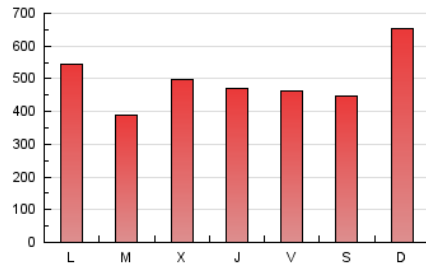

1. Cifras totales y promedios (Nacional)

MES - AÑO	NAVEGADORES UNICOS	VISITAS	PAGINAS
Diciembre - 2019	375.656	1.101.540	1.544.014
PROMEDIO DIARIO	29.072	35.534	49.807
PROMEDIO LUNES-VIERNES	27.706	33.603	47.208
PROMEDIO SABADO-DOMINGO	32.410	40.253	56.160
PAGINAS / VISITAS	1,40		
DURACION MEDIA VISITAS	0:01:05		
DURACION MEDIA PAGINAS	0:02:41		

2. Secciones (Nacional)

	PAGINAS	%
HOME	203.277	13.17 %
RESTO	1.340.737	86.83 %

3. Por día del mes (Nacional)

Día	N. únicos	Visitas	Páginas	Día	N. únicos	Visitas	Páginas	Día	N. únicos	Visitas	Páginas
1	27.269	31.668	44.250	11	28.106	33.891	47.940	21	31.961	39.659	57.074
2	37.268	46.433	67.944	12	27.944	33.209	46.891	22	51.028	66.227	91.512
3	38.396	46.316	64.318	13	25.777	30.016	40.902	23	26.886	32.629	45.927
4	43.026	53.635	76.684	14	26.769	31.959	43.269	24	15.303	17.948	25.035
5	26.615	32.356	44.199	15	36.463	47.410	66.270	25	20.798	25.229	36.229
6	32.368	37.913	50.996	16	27.456	32.679	45.715	26	30.853	38.626	54.910
7	26.059	30.360	42.096	17	22.750	26.593	37.554	27	23.041	27.150	38.390
8	39.180	50.405	70.073	18	23.450	27.851	38.628	28	22.320	26.620	36.853
9	37.083	47.901	68.656	19	25.010	30.407	41.730	29	30.639	37.969	54.045
10	24.449	29.412	42.011	20	31.870	39.799	54.945	30	25.619	31.041	43.349
								31	15.469	18.229	25.619

4. Gráficas (Nacional)

4.1 Por día de la semana (promedio)

N. únicos / Visitas (x 100)

Páginas (x 100)

4.2 Por franja horaria (promedio)

Visitas (x 1000)

Páginas (x 1000)

4.3 Por meses