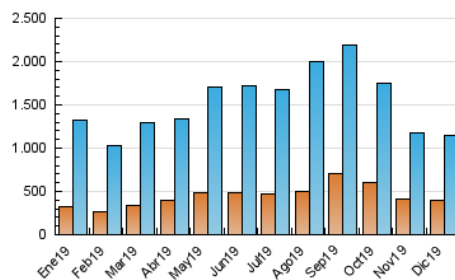

4.3 Por meses

N. únicos / Visitas (x 1000)