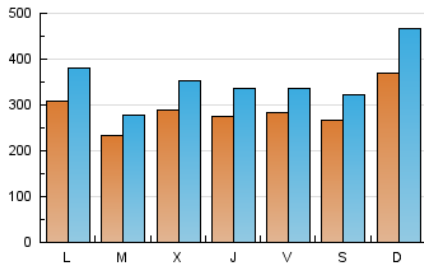

1. Cifras totales y promedios (Nacional)

MES - AÑO	NAVEGADORES UNICOS	VISITAS	PAGINAS
Diciembre - 2019	375.656	1.101.540	1.544.014
PROMEDIO DIARIO	29.072	35.534	49.807
PROMEDIO LUNES-VIERNES	27.706	33.603	47.208
PROMEDIO SABADO-DOMINGO	32.410	40.253	56.160
PAGINAS / VISITAS	1,40		
DURACION MEDIA VISITAS	0:01:05		
DURACION MEDIA PAGINAS	0:02:41		

2. Secciones (Nacional)

	PAGINAS	%
HOME	203.277	13.17 %
RESTO	1.340.737	86.83 %

3. Por día del mes (Nacional)

Día	N. únicos	Visitas	Páginas	Día	N. únicos	Visitas	Páginas	Día	N. únicos	Visitas	Páginas
1	27.269	31.668	44.250	11	28.106	33.891	47.940	21	31.961	39.659	57.074
2	37.268	46.433	67.944	12	27.944	33.209	46.891	22	51.028	66.227	91.512
3	38.396	46.316	64.318	13	25.777	30.016	40.902	23	26.886	32.629	45.927
4	43.026	53.635	76.684	14	26.769	31.959	43.269	24	15.303	17.948	25.035
5	26.615	32.356	44.199	15	36.463	47.410	66.270	25	20.798	25.229	36.229
6	32.368	37.913	50.996	16	27.456	32.679	45.715	26	30.853	38.626	54.910
7	26.059	30.360	42.096	17	22.750	26.593	37.554	27	23.041	27.150	38.390
8	39.180	50.405	70.073	18	23.450	27.851	38.628	28	22.320	26.620	36.853
9	37.083	47.901	68.656	19	25.010	30.407	41.730	29	30.639	37.969	54.045
10	24.449	29.412	42.011	20	31.870	39.799	54.945	30	25.619	31.041	43.349
								31	15.469	18.229	25.619

4. Gráficas (Nacional)

4.1 Por día de la semana (promedio)

N. únicos / Visitas (x 100)

Páginas (x 100)

4.2 Por franja horaria (promedio)

Visitas (x 1000)

Páginas (x 1000)

4.3 Por meses