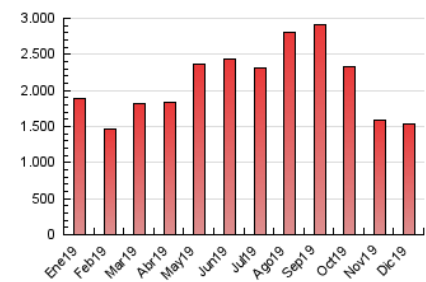

Páginas (x 1000)