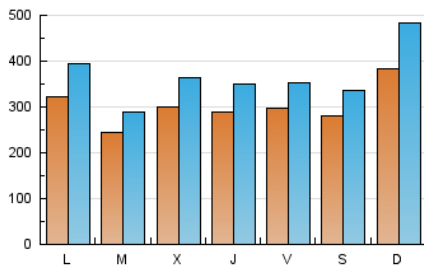

1. Cifras totales y promedios (Nacional e Internacional)

MES - AÑO	NAVEGADORES UNICOS	VISITAS	PAGINAS
Diciembre - 2019	402.803	1.144.055	1.600.219
PROMEDIO DIARIO	30.313	36.905	51.620
PROMEDIO LUNES-VIERNES	28.927	34.950	48.996
PROMEDIO SABADO-DOMINGO	33.702	41.684	58.034
PAGINAS / VISITAS	1,40		
DURACION MEDIA VISITAS	0:01:04		
DURACION MEDIA PAGINAS	0:02:41		

2. Secciones (Nacional e Internacional)

	PAGINAS	%
HOME	208.110	13.01 %
RESTO	1.392.109	86.99 %

3. Por día del mes (Nacional e Internacional)

Día	N. únicos	Visitas	Páginas	Día	N. únicos	Visitas	Páginas	Día	N. únicos	Visitas	Páginas
1	28.125	32.605	45.434	11	29.315	35.214	49.573	21	33.475	41.309	59.220
2	38.303	47.601	69.482	12	29.226	34.588	48.551	22	52.941	68.385	94.245
3	39.547	47.573	65.900	13	27.045	31.355	42.512	23	28.294	34.163	47.964
4	44.409	55.205	78.745	14	28.006	33.296	44.867	24	16.192	18.933	26.361
5	27.776	33.631	45.942	15	37.827	48.954	68.177	25	21.799	26.346	37.893
6	33.810	39.488	53.017	16	28.523	33.855	47.213	26	32.184	40.149	57.252
7	27.108	31.492	43.556	17	24.058	28.001	39.306	27	24.300	28.543	40.637
8	40.471	51.871	71.931	18	24.725	29.228	40.357	28	23.409	27.812	38.605
9	38.436	49.465	70.719	19	26.225	31.738	43.395	29	31.954	39.428	56.267
10	25.796	30.891	43.834	20	33.246	41.352	56.877	30	26.863	32.419	45.486
								31	16.326	19.165	26.901

4. Gráficas (Nacional e Internacional)

4.1 Por día de la semana (promedio)

N. únicos / Visitas (x 100)

Páginas (x 100)

4.2 Por franja horaria (promedio)

Visitas (x 1000)

Páginas (x 1000)

4.3 Por meses