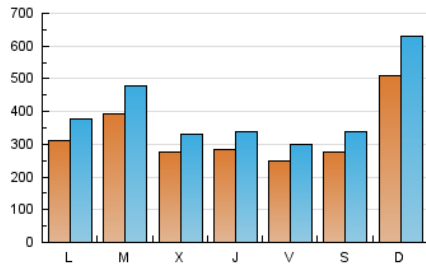

1. Cifras totales y promedios (Nacional e Internacional)

MES - AÑO	NAVEGADORES UNICOS	VISITAS	PAGINAS
Noviembre - 2019	409.743	1.180.877	1.631.953
PROMEDIO DIARIO	32.325	39.363	54.398
PROMEDIO LUNES-VIERNES	29.912	36.122	49.943
PROMEDIO SABADO-DOMINGO	37.956	46.924	64.793
PAGINAS / VISITAS	1,38		
DURACION MEDIA VISITAS	0:01:01		
DURACION MEDIA PAGINAS	0:02:40		

2. Secciones (Nacional e Internacional)

	PAGINAS	%
HOME	207.406	12.71 %
RESTO	1.424.547	87.29 %

3. Por día del mes (Nacional e Internacional)

Día	N. únicos	Visitas	Páginas	Día	N. únicos	Visitas	Páginas	Día	N. únicos	Visitas	Páginas
1	24.327	29.709	43.466	11	30.281	36.467	51.747	21	24.744	29.726	41.321
2	37.082	48.566	68.343	12	37.476	46.628	64.131	22	20.992	24.968	34.585
3	60.801	77.058	109.590	13	31.866	38.371	53.698	23	26.029	30.037	41.256
4	39.640	49.871	70.042	14	28.214	33.862	46.043	24	36.924	49.327	69.728
5	36.390	41.327	54.887	15	21.643	26.375	37.141	25	18.323	21.970	32.484
6	22.595	26.214	36.279	16	21.776	26.135	36.574	26	54.592	68.562	91.688
7	27.166	32.288	45.273	17	44.106	52.041	70.231	27	26.402	31.591	44.127
8	27.741	32.833	43.947	18	35.759	42.219	56.541	28	32.772	40.064	54.872
9	26.906	32.888	45.308	19	28.559	34.485	46.530	29	29.051	35.636	49.586
10	61.186	73.821	96.777	20	29.621	35.398	50.424	30	26.792	32.440	45.334

4. Gráficas (Nacional e Internacional)

4.1 Por día de la semana (promedio)

N. únicos / Visitas (x 100)

Páginas (x 100)

4.2 Por franja horaria (promedio)

Visitas (x 1000)

Páginas (x 1000)

4.3 Por meses