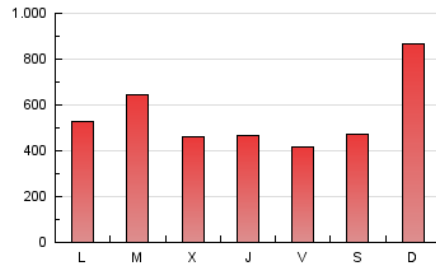

1. Cifras totales y promedios (Nacional e Internacional)

MES - AÑO	NAVEGADORES UNICOS	VISITAS	PAGINAS
Noviembre - 2019	409.743	1.180.877	1.631.953
PROMEDIO DIARIO	32.325	39.363	54.398
PROMEDIO LUNES-VIERNES	29.912	36.122	49.943
PROMEDIO SABADO-DOMINGO	37.956	46.924	64.793
PAGINAS / VISITAS	1,38		
DURACION MEDIA VISITAS	0:01:01		
DURACION MEDIA PAGINAS	0:02:40		

2. Secciones (Nacional e Internacional)

	PAGINAS	%
HOME	207.406	12.71 %
RESTO	1.424.547	87.29 %

3. Por día del mes (Nacional e Internacional)

Día	N. únicos	Visitas	Páginas	Día	N. únicos	Visitas	Páginas	Día	N. únicos	Visitas	Páginas
1	24.327	29.709	43.466	11	30.281	36.467	51.747	21	24.744	29.726	41.321
2	37.082	48.566	68.343	12	37.476	46.628	64.131	22	20.992	24.968	34.585
3	60.801	77.058	109.590	13	31.866	38.371	53.698	23	26.029	30.037	41.256
4	39.640	49.871	70.042	14	28.214	33.862	46.043	24	36.924	49.327	69.728
5	36.390	41.327	54.887	15	21.643	26.375	37.141	25	18.323	21.970	32.484
6	22.595	26.214	36.279	16	21.776	26.135	36.574	26	54.592	68.562	91.688
7	27.166	32.288	45.273	17	44.106	52.041	70.231	27	26.402	31.591	44.127
8	27.741	32.833	43.947	18	35.759	42.219	56.541	28	32.772	40.064	54.872
9	26.906	32.888	45.308	19	28.559	34.485	46.530	29	29.051	35.636	49.586
10	61.186	73.821	96.777	20	29.621	35.398	50.424	30	26.792	32.440	45.334

4. Gráficas (Nacional e Internacional)

4.1 Por día de la semana (promedio)

N. únicos / Visitas (x 100)

Páginas (x 100)

4.2 Por franja horaria (promedio)

Visitas (x 1000)

Páginas (x 1000)

4.3 Por meses