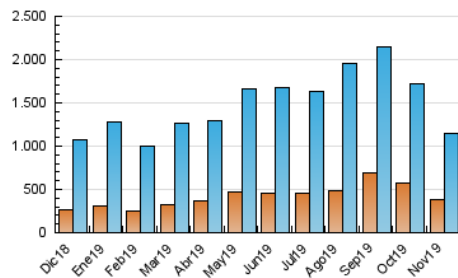

4.3 Por meses

N. únicos / Visitas (x 1000)