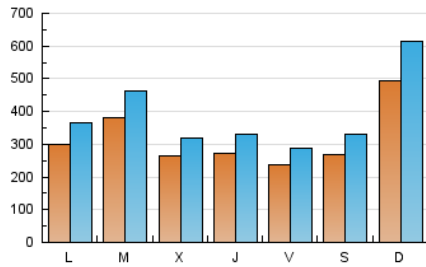

1. Cifras totales y promedios (Nacional)

MES - AÑO	NAVEGADORES UNICOS	VISITAS	PAGINAS
Noviembre - 2019	387.075	1.145.294	1.586.251
PROMEDIO DIARIO	31.252	38.176	52.875
PROMEDIO LUNES-VIERNES	28.895	34.998	48.509
PROMEDIO SABADO-DOMINGO	36.753	45.592	63.063
PAGINAS / VISITAS	1,39		
DURACION MEDIA VISITAS	0:01:02		
DURACION MEDIA PAGINAS	0:02:40		

2. Secciones (Nacional)

	PAGINAS	%
HOME	203.300	12.82 %
RESTO	1.382.951	87.18 %

3. Por día del mes (Nacional)

Día	N. únicos	Visitas	Páginas	Día	N. únicos	Visitas	Páginas	Día	N. únicos	Visitas	Páginas
1	23.725	29.032	42.512	11	29.165	35.247	50.219	21	23.827	28.708	39.944
2	36.311	47.658	67.062	12	36.201	45.222	62.424	22	20.157	24.067	33.489
3	59.171	75.239	107.134	13	30.775	37.145	52.087	23	24.953	28.887	39.813
4	38.247	48.320	67.995	14	27.375	32.933	44.774	24	35.051	47.219	66.970
5	35.229	40.056	53.334	15	20.764	25.423	35.953	25	17.466	21.016	31.229
6	21.758	25.313	35.207	16	21.070	25.351	35.491	26	53.033	66.825	89.543
7	26.354	31.388	44.128	17	43.053	50.890	68.729	27	25.417	30.515	42.741
8	26.544	31.548	42.379	18	34.756	41.094	55.050	28	31.815	38.980	53.451
9	25.576	31.463	43.581	19	27.576	33.402	45.184	29	28.057	34.539	48.230
10	59.752	72.250	94.839	20	28.547	34.191	48.811	30	25.838	31.373	43.948

4. Gráficas (Nacional)

4.1 Por día de la semana (promedio)

N. únicos / Visitas (x 100)

Páginas (x 100)

4.2 Por franja horaria (promedio)

Visitas (x 1000)

Páginas (x 1000)

4.3 Por meses