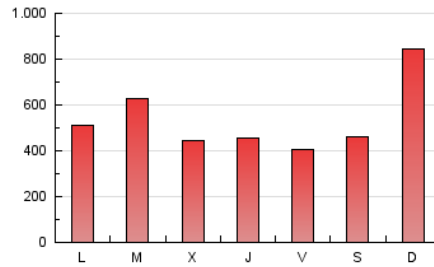

1. Cifras totales y promedios (Nacional)

MES - AÑO	NAVEGADORES UNICOS	VISITAS	PAGINAS
Noviembre - 2019	387.075	1.145.294	1.586.251
PROMEDIO DIARIO	31.252	38.176	52.875
PROMEDIO LUNES-VIERNES	28.895	34.998	48.509
PROMEDIO SABADO-DOMINGO	36.753	45.592	63.063
PAGINAS / VISITAS	1,39		
DURACION MEDIA VISITAS	0:01:02		
DURACION MEDIA PAGINAS	0:02:40		

2. Secciones (Nacional)

	PAGINAS	%
HOME	203.300	12.82 %
RESTO	1.382.951	87.18 %

3. Por día del mes (Nacional)

Día	N. únicos	Visitas	Páginas	Día	N. únicos	Visitas	Páginas	Día	N. únicos	Visitas	Páginas
1	23.725	29.032	42.512	11	29.165	35.247	50.219	21	23.827	28.708	39.944
2	36.311	47.658	67.062	12	36.201	45.222	62.424	22	20.157	24.067	33.489
3	59.171	75.239	107.134	13	30.775	37.145	52.087	23	24.953	28.887	39.813
4	38.247	48.320	67.995	14	27.375	32.933	44.774	24	35.051	47.219	66.970
5	35.229	40.056	53.334	15	20.764	25.423	35.953	25	17.466	21.016	31.229
6	21.758	25.313	35.207	16	21.070	25.351	35.491	26	53.033	66.825	89.543
7	26.354	31.388	44.128	17	43.053	50.890	68.729	27	25.417	30.515	42.741
8	26.544	31.548	42.379	18	34.756	41.094	55.050	28	31.815	38.980	53.451
9	25.576	31.463	43.581	19	27.576	33.402	45.184	29	28.057	34.539	48.230
10	59.752	72.250	94.839	20	28.547	34.191	48.811	30	25.838	31.373	43.948

4. Gráficas (Nacional)

4.1 Por día de la semana (promedio)

N. únicos / Visitas (x 100)

Páginas (x 100)

4.2 Por franja horaria (promedio)

Visitas (x 1000)

Páginas (x 1000)

4.3 Por meses