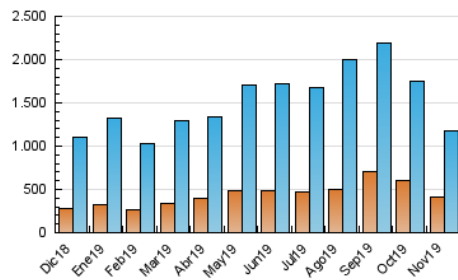

4.3 Por meses

N. únicos / Visitas (x 1000)