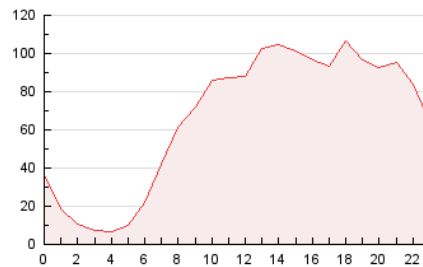

2. Secciones (Nacional)

	PAGINAS	%
HOME	203.300	12.82 %
RESTO	1.382.951	87.18 %

3. Por día del mes (Nacional)

Día	N. únicos	Visitas	Páginas	Día	N. únicos	Visitas	Páginas	Día	N. únicos	Visitas	Páginas
1	23.725	29.032	42.512	11	29.165	35.247	50.219	21	23.827	28.708	39.944
2	36.311	47.658	67.062	12	36.201	45.222	62.424	22	20.157	24.067	33.489
3	59.171	75.239	107.134	13	30.775	37.145	52.087	23	24.953	28.887	39.813
4	38.247	48.320	67.995	14	27.375	32.933	44.774	24	35.051	47.219	66.970
5	35.229	40.056	53.334	15	20.764	25.423	35.953	25	17.466	21.016	31.229
6	21.758	25.313	35.207	16	21.070	25.351	35.491	26	53.033	66.825	89.543
7	26.354	31.388	44.128	17	43.053	50.890	68.729	27	25.417	30.515	42.741
8	26.544	31.548	42.379	18	34.756	41.094	55.050	28	31.815	38.980	53.451
9	25.576	31.463	43.581	19	27.576	33.402	45.184	29	28.057	34.539	48.230
10	59.752	72.250	94.839	20	28.547	34.191	48.811	30	25.838	31.373	43.948

4. Gráficas (Nacional)

4.1 Por día de la semana (promedio)

N. únicos / Visitas (x 100)

Páginas (x 100)

4.2 Por franja horaria (promedio)

Visitas (x 1000)

Páginas (x 1000)

4.3 Por meses