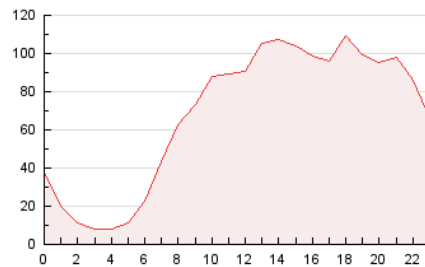

2. Secciones (Nacional e Internacional)

	PAGINAS	%
HOME	207.406	12.71 %
RESTO	1.424.547	87.29 %

3. Por día del mes (Nacional e Internacional)

Día	N. únicos	Visitas	Páginas	Día	N. únicos	Visitas	Páginas	Día	N. únicos	Visitas	Páginas
1	24.327	29.709	43.466	11	30.281	36.467	51.747	21	24.744	29.726	41.321
2	37.082	48.566	68.343	12	37.476	46.628	64.131	22	20.992	24.968	34.585
3	60.801	77.058	109.590	13	31.866	38.371	53.698	23	26.029	30.037	41.256
4	39.640	49.871	70.042	14	28.214	33.862	46.043	24	36.924	49.327	69.728
5	36.390	41.327	54.887	15	21.643	26.375	37.141	25	18.323	21.970	32.484
6	22.595	26.214	36.279	16	21.776	26.135	36.574	26	54.592	68.562	91.688
7	27.166	32.288	45.273	17	44.106	52.041	70.231	27	26.402	31.591	44.127
8	27.741	32.833	43.947	18	35.759	42.219	56.541	28	32.772	40.064	54.872
9	26.906	32.888	45.308	19	28.559	34.485	46.530	29	29.051	35.636	49.586
10	61.186	73.821	96.777	20	29.621	35.398	50.424	30	26.792	32.440	45.334

4. Gráficas (Nacional e Internacional)

4.1 Por día de la semana (promedio)

N. únicos / Visitas (x 100)

Páginas (x 100)

4.2 Por franja horaria (promedio)

Visitas (x 1000)

Páginas (x 1000)

4.3 Por meses