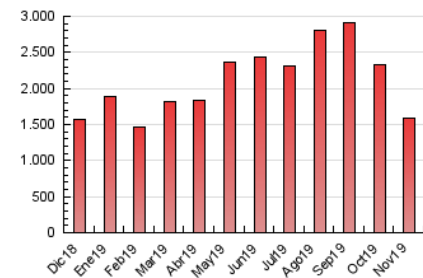

Páginas (x 1000)