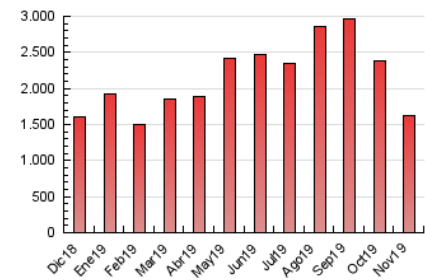

Páginas (x 1000)