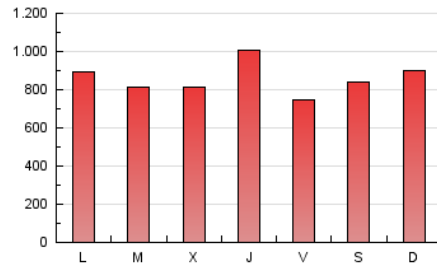

1. Cifras totales y promedios (Nacional)

MES - AÑO	NAVEGADORES UNICOS	VISITAS	PAGINAS
Octubre - 2024	658.461	1.780.923	2.671.886
PROMEDIO DIARIO	45.319	57.449	86.190
PROMEDIO LUNES-VIERNES	45.259	57.510	85.843
PROMEDIO SABADO-DOMINGO	45.490	57.275	87.186
PAGINAS / VISITAS	1,50		
DURACION MEDIA VISITAS	0:01:59		
TIEMPO INTERACCIÓN MEDIO	0:01:49		

2. Secciones (Nacional)

	PAGINAS	%
HOME	447.621	16.75 %
RESTO	2.224.265	83.25 %

3. Por día del mes (Nacional)

Día	N. únicos	Visitas	Páginas	Día	N. únicos	Visitas	Páginas	Día	N. únicos	Visitas	Páginas
1	31.902	40.243	62.469	11	43.149	55.356	82.188	21	29.006	37.045	59.555
2	28.631	36.342	57.559	12	38.121	50.658	76.684	22	47.786	61.932	96.083
3	27.034	34.945	53.415	13	41.562	53.996	84.813	23	45.130	61.177	90.098
4	35.054	46.214	69.267	14	45.377	58.914	93.060	24	41.653	53.634	78.613
5	30.312	36.579	56.755	15	49.030	62.484	94.930	25	38.303	47.383	71.565
6	38.450	48.992	72.647	16	39.870	50.090	82.405	26	56.742	72.752	109.600
7	50.878	60.001	88.108	17	36.563	48.002	76.225	27	68.325	81.353	123.153
8	44.444	54.369	78.201	18	40.766	51.479	76.845	28	55.735	75.036	116.975
9	43.169	59.042	86.136	19	51.539	64.340	94.247	29	37.133	47.770	75.087
10	33.484	39.835	58.676	20	38.870	49.530	79.591	30	46.401	60.638	90.358
								31	150.456	180.792	236.578

4. Gráficas (Nacional)

4.1 Por día de la semana (promedio)

N. únicos / Visitas (x 100)

Páginas (x 100)

4.2 Por franja horaria (promedio)

Visitas_ (x 1000)

Páginas (x 1000)

4.3 Por meses