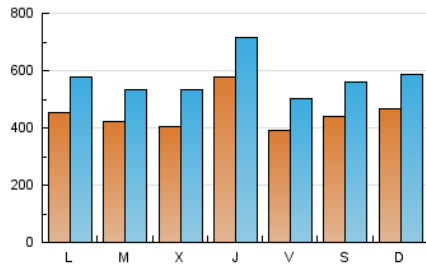

1. Cifras totales y promedios (Nacional)

MES - AÑO	NAVEGADORES UNICOS	VISITAS	PAGINAS
Octubre - 2024	658.461	1.780.923	2.671.886
PROMEDIO DIARIO	45.319	57.449	86.190
PROMEDIO LUNES-VIERNES	45.259	57.510	85.843
PROMEDIO SABADO-DOMINGO	45.490	57.275	87.186
PAGINAS / VISITAS	1,50		
DURACION MEDIA VISITAS	0:01:59		
TIEMPO INTERACCIÓN MEDIO	0:01:49		

2. Secciones (Nacional)

	PAGINAS	%
HOME	447.621	16.75 %
RESTO	2.224.265	83.25 %

3. Por día del mes (Nacional)

Día	N. únicos	Visitas	Páginas	Día	N. únicos	Visitas	Páginas	Día	N. únicos	Visitas	Páginas
1	31.902	40.243	62.469	11	43.149	55.356	82.188	21	29.006	37.045	59.555
2	28.631	36.342	57.559	12	38.121	50.658	76.684	22	47.786	61.932	96.083
3	27.034	34.945	53.415	13	41.562	53.996	84.813	23	45.130	61.177	90.098
4	35.054	46.214	69.267	14	45.377	58.914	93.060	24	41.653	53.634	78.613
5	30.312	36.579	56.755	15	49.030	62.484	94.930	25	38.303	47.383	71.565
6	38.450	48.992	72.647	16	39.870	50.090	82.405	26	56.742	72.752	109.600
7	50.878	60.001	88.108	17	36.563	48.002	76.225	27	68.325	81.353	123.153
8	44.444	54.369	78.201	18	40.766	51.479	76.845	28	55.735	75.036	116.975
9	43.169	59.042	86.136	19	51.539	64.340	94.247	29	37.133	47.770	75.087
10	33.484	39.835	58.676	20	38.870	49.530	79.591	30	46.401	60.638	90.358
								31	150.456	180.792	236.578

4. Gráficas (Nacional)

4.1 Por día de la semana (promedio)

N. únicos / Visitas (x 100)

Páginas (x 100)

4.2 Por franja horaria (promedio)

Visitas_ (x 1000)

Páginas (x 1000)

4.3 Por meses