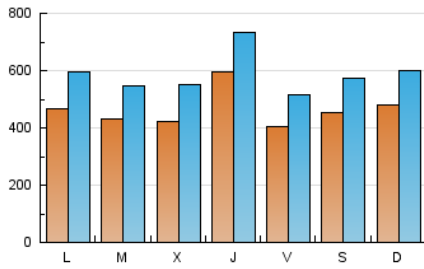

1. Cifras totales y promedios (Nacional e Internacional)

MES - AÑO	NAVEGADORES UNICOS	VISITAS	PAGINAS
Octubre - 2024	689.806	1.827.905	2.741.483
PROMEDIO DIARIO	46.660	58.965	88.435
PROMEDIO LUNES-VIERNES	46.620	59.092	88.137
PROMEDIO SABADO-DOMINGO	46.777	58.598	89.291
PAGINAS / VISITAS	1,50		
DURACION MEDIA VISITAS	0:01:59		
TIEMPO INTERACCIÓN MEDIO	0:01:46		

2. Secciones (Nacional e Internacional)

	PAGINAS	%
HOME	454.441	16.58 %
RESTO	2.287.042	83.42 %

3. Por día del mes (Nacional e Internacional)

Día	N. únicos	Visitas	Páginas	Día	N. únicos	Visitas	Páginas	Día	N. únicos	Visitas	Páginas
1	32.720	41.131	63.988	11	44.737	57.560	84.647	21	29.732	37.895	61.000
2	29.309	37.042	58.799	12	39.383	52.051	78.709	22	48.986	63.722	98.227
3	27.737	35.555	54.429	13	42.662	54.979	86.694	23	46.499	62.619	92.450
4	36.174	47.853	71.352	14	46.400	60.215	94.861	24	42.702	54.809	80.591
5	31.157	37.759	58.303	15	49.949	63.581	96.634	25	39.229	48.469	73.338
6	39.760	50.277	74.605	16	41.048	51.035	84.203	26	58.260	74.043	112.181
7	52.627	61.739	90.782	17	37.862	49.617	78.494	27	70.540	83.772	126.363
8	45.941	55.962	80.481	18	41.729	52.743	78.673	28	58.177	77.760	120.993
9	44.916	60.945	88.781	19	52.538	65.357	96.034	29	38.287	49.303	77.397
10	34.554	40.719	60.214	20	39.914	50.544	81.437	30	48.995	63.876	94.512
								31	153.950	184.973	242.311

4. Gráficas (Nacional e Internacional)

4.1 Por día de la semana (promedio)

N. únicos / Visitas (x 100)

Páginas (x 100)

4.2 Por franja horaria (promedio)

Visitas_ (x 1000)

Páginas (x 1000)

4.3 Por meses