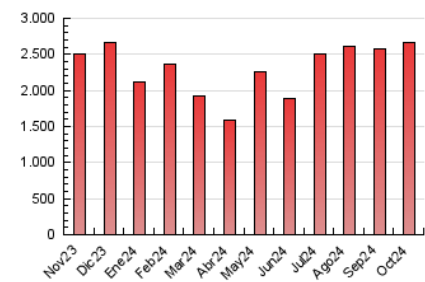

1. Cifras totales y promedios (Nacional)

MES - AÑO	NAVEGADORES UNICOS	VISITAS	PAGINAS
Octubre - 2024	658.461	1.780.923	2.671.886
PROMEDIO DIARIO	45.319	57.449	86.190
PROMEDIO LUNES-VIERNES	45.259	57.510	85.843
PROMEDIO SABADO-DOMINGO	45.490	57.275	87.186
PAGINAS / VISITAS	1,50		
DURACION MEDIA VISITAS	0:01:59		
TIEMPO INTERACCIÓN MEDIO	0:01:49		

2. Secciones (Nacional)

	PAGINAS	%
HOME	447.621	16.75 %
RESTO	2.224.265	83.25 %

3. Por día del mes (Nacional)

Día	N. únicos	Visitas	Páginas	Día	N. únicos	Visitas	Páginas	Día	N. únicos	Visitas	Páginas
1	31.902	40.243	62.469	11	43.149	55.356	82.188	21	29.006	37.045	59.555
2	28.631	36.342	57.559	12	38.121	50.658	76.684	22	47.786	61.932	96.083
3	27.034	34.945	53.415	13	41.562	53.996	84.813	23	45.130	61.177	90.098
4	35.054	46.214	69.267	14	45.377	58.914	93.060	24	41.653	53.634	78.613
5	30.312	36.579	56.755	15	49.030	62.484	94.930	25	38.303	47.383	71.565
6	38.450	48.992	72.647	16	39.870	50.090	82.405	26	56.742	72.752	109.600
7	50.878	60.001	88.108	17	36.563	48.002	76.225	27	68.325	81.353	123.153
8	44.444	54.369	78.201	18	40.766	51.479	76.845	28	55.735	75.036	116.975
9	43.169	59.042	86.136	19	51.539	64.340	94.247	29	37.133	47.770	75.087
10	33.484	39.835	58.676	20	38.870	49.530	79.591	30	46.401	60.638	90.358
								31	150.456	180.792	236.578

4. Gráficas (Nacional)

4.1 Por día de la semana (promedio)

N. únicos / Visitas (x 100)

Páginas (x 100)

4.2 Por franja horaria (promedio)

Visitas_ (x 1000)

Páginas (x 1000)

4.3 Por meses

N. únicos / Visitas (x 1000)

Páginas (x 1000)

5. Observaciones

Este Medio Electrónico de Comunicación ha sido medido por la herramienta Google Analytics de Google (GA4).

6. Definiciones básicas (Para más información ver Normas Técnicas para el Control de los Medios Electrónicos de Comunicación)