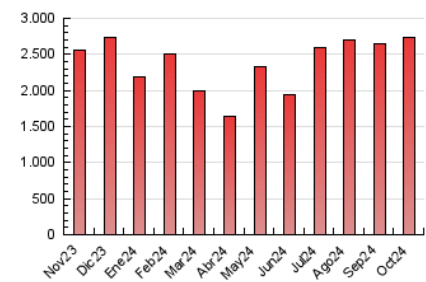

Páginas (x 1000)