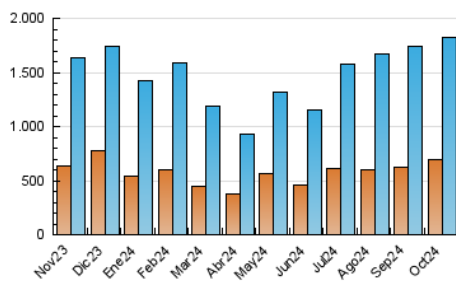

4.3 Por meses

N. únicos / Visitas (x 1000)