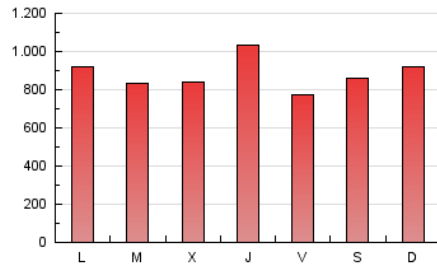

1. Cifras totales y promedios (Nacional e Internacional)

MES - AÑO	NAVEGADORES UNICOS	VISITAS	PAGINAS
Octubre - 2024	689.806	1.827.905	2.741.483
PROMEDIO DIARIO	46.660	58.965	88.435
PROMEDIO LUNES-VIERNES	46.620	59.092	88.137
PROMEDIO SABADO-DOMINGO	46.777	58.598	89.291
PAGINAS / VISITAS	1,50		
DURACION MEDIA VISITAS	0:01:59		
TIEMPO INTERACCIÓN MEDIO	0:01:46		

2. Secciones (Nacional e Internacional)

	PAGINAS	%
HOME	454.441	16.58 %
RESTO	2.287.042	83.42 %

3. Por día del mes (Nacional e Internacional)

Día	N. únicos	Visitas	Páginas	Día	N. únicos	Visitas	Páginas	Día	N. únicos	Visitas	Páginas
1	32.720	41.131	63.988	11	44.737	57.560	84.647	21	29.732	37.895	61.000
2	29.309	37.042	58.799	12	39.383	52.051	78.709	22	48.986	63.722	98.227
3	27.737	35.555	54.429	13	42.662	54.979	86.694	23	46.499	62.619	92.450
4	36.174	47.853	71.352	14	46.400	60.215	94.861	24	42.702	54.809	80.591
5	31.157	37.759	58.303	15	49.949	63.581	96.634	25	39.229	48.469	73.338
6	39.760	50.277	74.605	16	41.048	51.035	84.203	26	58.260	74.043	112.181
7	52.627	61.739	90.782	17	37.862	49.617	78.494	27	70.540	83.772	126.363
8	45.941	55.962	80.481	18	41.729	52.743	78.673	28	58.177	77.760	120.993
9	44.916	60.945	88.781	19	52.538	65.357	96.034	29	38.287	49.303	77.397
10	34.554	40.719	60.214	20	39.914	50.544	81.437	30	48.995	63.876	94.512
								31	153.950	184.973	242.311

4. Gráficas (Nacional e Internacional)

4.1 Por día de la semana (promedio)

N. únicos / Visitas (x 100)

Páginas (x 100)

4.2 Por franja horaria (promedio)

Visitas_ (x 1000)

Páginas (x 1000)

4.3 Por meses