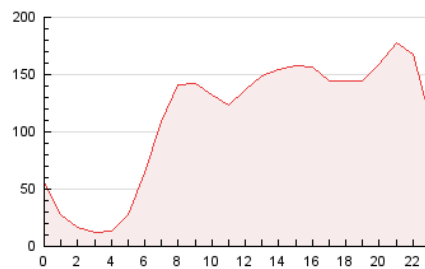

2. Secciones (Nacional)

	PAGINAS	%
HOME	447.621	16.75 %
RESTO	2.224.265	83.25 %

3. Por día del mes (Nacional)

Día	N. únicos	Visitas	Páginas	Día	N. únicos	Visitas	Páginas	Día	N. únicos	Visitas	Páginas
1	31.902	40.243	62.469	11	43.149	55.356	82.188	21	29.006	37.045	59.555
2	28.631	36.342	57.559	12	38.121	50.658	76.684	22	47.786	61.932	96.083
3	27.034	34.945	53.415	13	41.562	53.996	84.813	23	45.130	61.177	90.098
4	35.054	46.214	69.267	14	45.377	58.914	93.060	24	41.653	53.634	78.613
5	30.312	36.579	56.755	15	49.030	62.484	94.930	25	38.303	47.383	71.565
6	38.450	48.992	72.647	16	39.870	50.090	82.405	26	56.742	72.752	109.600
7	50.878	60.001	88.108	17	36.563	48.002	76.225	27	68.325	81.353	123.153
8	44.444	54.369	78.201	18	40.766	51.479	76.845	28	55.735	75.036	116.975
9	43.169	59.042	86.136	19	51.539	64.340	94.247	29	37.133	47.770	75.087
10	33.484	39.835	58.676	20	38.870	49.530	79.591	30	46.401	60.638	90.358
								31	150.456	180.792	236.578

4. Gráficas (Nacional)

4.1 Por día de la semana (promedio)

N. únicos / Visitas (x 100)

Páginas (x 100)

4.2 Por franja horaria (promedio)

Visitas_ (x 1000)

Páginas (x 1000)

4.3 Por meses

N. únicos / Visitas (x 1000)

Páginas (x 1000)

5. Observaciones

Este Medio Electrónico de Comunicación ha sido medido por la herramienta Google Analytics de Google (GA4).

6. Definiciones básicas (Para más información ver Normas Técnicas para el Control de los Medios Electrónicos de Comunicación)