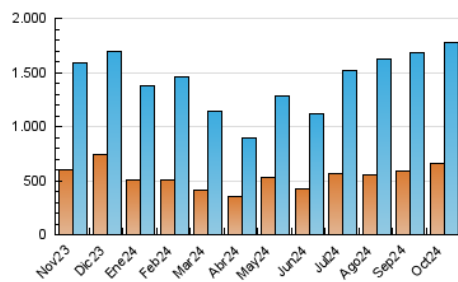

4.3 Por meses

N. únicos / Visitas (x 1000)