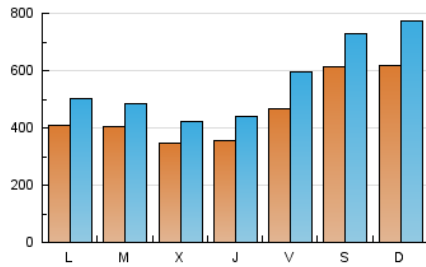

1. Cifras totales y promedios (Nacional)

MES - AÑO	NAVEGADORES UNICOS	VISITAS	PAGINAS
Octubre - 2019	579.294	1.714.943	2.329.633
PROMEDIO DIARIO	44.989	55.321	75.149
PROMEDIO LUNES-VIERNES	39.202	48.384	66.683
PROMEDIO SABADO-DOMINGO	61.625	75.264	99.491
PAGINAS / VISITAS	1,36		
DURACION MEDIA VISITAS	0:00:58		
DURACION MEDIA PAGINAS	0:02:42		

2. Secciones (Nacional)

	PAGINAS	%
HOME	252.564	10.84 %
RESTO	2.077.069	89.16 %

3. Por día del mes (Nacional)

Día	N. únicos	Visitas	Páginas	Día	N. únicos	Visitas	Páginas	Día	N. únicos	Visitas	Páginas
1	40.421	47.443	63.189	11	37.138	47.700	66.428	21	35.839	44.311	64.900
2	46.573	56.145	75.013	12	125.086	139.333	170.340	22	40.746	50.327	69.388
3	47.172	57.181	75.928	13	98.656	118.315	152.451	23	37.041	45.860	65.337
4	51.621	61.487	81.771	14	60.442	75.949	101.763	24	23.661	29.486	42.624
5	44.588	53.018	71.200	15	54.661	64.850	85.482	25	39.098	47.911	64.846
6	56.155	72.593	99.052	16	28.193	34.359	48.358	26	28.688	35.770	50.784
7	32.287	37.991	53.057	17	42.810	54.352	75.727	27	47.812	61.145	82.229
8	32.211	39.315	54.926	18	58.750	81.480	113.476	28	34.473	41.754	59.112
9	39.162	48.589	66.381	19	47.656	63.963	89.132	29	33.855	40.130	54.907
10	40.355	51.360	71.993	20	44.356	57.977	80.740	30	21.837	26.167	37.717
								31	23.305	28.682	41.382

4. Gráficas (Nacional)

4.1 Por día de la semana (promedio)

N. únicos / Visitas (x 100)

Páginas (x 100)

4.2 Por franja horaria (promedio)

Visitas (x 1000)

Páginas (x 1000)

4.3 Por meses