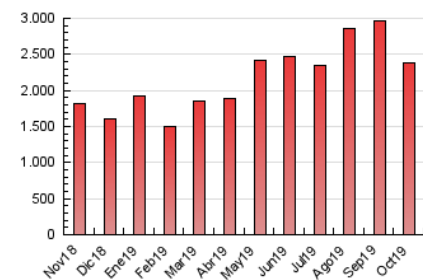

Páginas (x 1000)