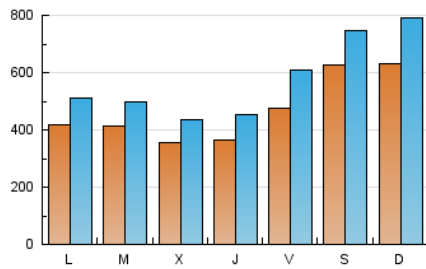

1. Cifras totales y promedios (Nacional e Internacional)

MES - AÑO	NAVEGADORES UNICOS	VISITAS	PAGINAS
Octubre - 2019	603.214	1.754.425	2.380.866
PROMEDIO DIARIO	46.128	56.594	76.802
PROMEDIO LUNES-VIERNES	40.258	49.562	68.212
PROMEDIO SABADO-DOMINGO	63.006	76.813	101.500
PAGINAS / VISITAS	1,36		
DURACION MEDIA VISITAS	0:00:58		
DURACION MEDIA PAGINAS	0:02:42		

2. Secciones (Nacional e Internacional)

	PAGINAS	%
HOME	256.166	10.76 %
RESTO	2.124.700	89.24 %

3. Por día del mes (Nacional e Internacional)

Día	N. únicos	Visitas	Páginas	Día	N. únicos	Visitas	Páginas	Día	N. únicos	Visitas	Páginas
1	41.571	48.689	64.836	11	37.947	48.618	67.660	21	36.687	45.271	66.255
2	47.640	57.328	76.504	12	127.581	142.020	173.768	22	42.596	52.333	71.905
3	48.317	58.428	77.452	13	101.021	120.931	155.813	23	39.654	48.646	68.799
4	52.609	62.621	83.272	14	61.961	77.636	103.850	24	24.655	30.585	44.034
5	45.559	54.109	72.625	15	55.884	66.215	87.296	25	40.070	48.992	66.240
6	57.197	73.820	100.703	16	28.998	35.246	49.490	26	29.353	36.519	51.757
7	33.077	38.863	54.192	17	43.789	55.487	77.277	27	48.940	62.409	83.768
8	33.008	40.214	56.085	18	59.902	82.880	115.429	28	35.298	42.683	60.381
9	40.064	49.604	67.644	19	48.966	65.482	91.192	29	34.608	40.983	56.001
10	41.124	52.264	73.176	20	45.427	59.211	82.372	30	22.471	26.859	38.638
								31	24.004	29.479	42.452

4. Gráficas (Nacional e Internacional)

4.1 Por día de la semana (promedio)

N. únicos / Visitas (x 100)

Páginas (x 100)

4.2 Por franja horaria (promedio)

Visitas (x 1000)

Páginas (x 1000)

4.3 Por meses