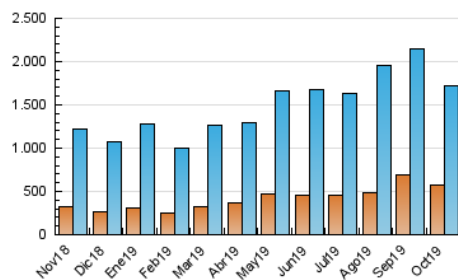

4.3 Por meses

N. únicos / Visitas (x 1000)