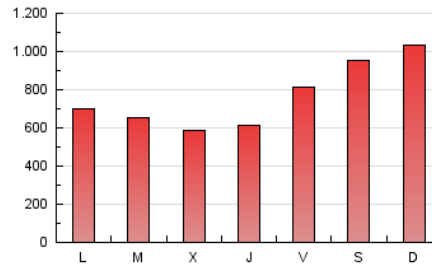

1. Cifras totales y promedios (Nacional)

MES - AÑO	NAVEGADORES UNICOS	VISITAS	PAGINAS
Octubre - 2019	579.294	1.714.943	2.329.633
PROMEDIO DIARIO	44.989	55.321	75.149
PROMEDIO LUNES-VIERNES	39.202	48.384	66.683
PROMEDIO SABADO-DOMINGO	61.625	75.264	99.491
PAGINAS / VISITAS	1,36		
DURACION MEDIA VISITAS	0:00:58		
DURACION MEDIA PAGINAS	0:02:42		

2. Secciones (Nacional)

	PAGINAS	%
HOME	252.564	10.84 %
RESTO	2.077.069	89.16 %

3. Por día del mes (Nacional)

Día	N. únicos	Visitas	Páginas	Día	N. únicos	Visitas	Páginas	Día	N. únicos	Visitas	Páginas
1	40.421	47.443	63.189	11	37.138	47.700	66.428	21	35.839	44.311	64.900
2	46.573	56.145	75.013	12	125.086	139.333	170.340	22	40.746	50.327	69.388
3	47.172	57.181	75.928	13	98.656	118.315	152.451	23	37.041	45.860	65.337
4	51.621	61.487	81.771	14	60.442	75.949	101.763	24	23.661	29.486	42.624
5	44.588	53.018	71.200	15	54.661	64.850	85.482	25	39.098	47.911	64.846
6	56.155	72.593	99.052	16	28.193	34.359	48.358	26	28.688	35.770	50.784
7	32.287	37.991	53.057	17	42.810	54.352	75.727	27	47.812	61.145	82.229
8	32.211	39.315	54.926	18	58.750	81.480	113.476	28	34.473	41.754	59.112
9	39.162	48.589	66.381	19	47.656	63.963	89.132	29	33.855	40.130	54.907
10	40.355	51.360	71.993	20	44.356	57.977	80.740	30	21.837	26.167	37.717
								31	23.305	28.682	41.382

4. Gráficas (Nacional)

4.1 Por día de la semana (promedio)

N. únicos / Visitas (x 100)

Páginas (x 100)

4.2 Por franja horaria (promedio)

Visitas (x 1000)

Páginas (x 1000)

4.3 Por meses