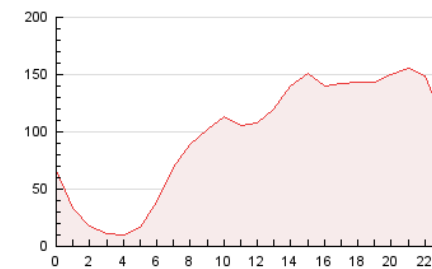

2. Secciones (Nacional)

	PAGINAS	%
HOME	252.564	10.84 %
RESTO	2.077.069	89.16 %

3. Por día del mes (Nacional)

Día	N. únicos	Visitas	Páginas	Día	N. únicos	Visitas	Páginas	Día	N. únicos	Visitas	Páginas
1	40.421	47.443	63.189	11	37.138	47.700	66.428	21	35.839	44.311	64.900
2	46.573	56.145	75.013	12	125.086	139.333	170.340	22	40.746	50.327	69.388
3	47.172	57.181	75.928	13	98.656	118.315	152.451	23	37.041	45.860	65.337
4	51.621	61.487	81.771	14	60.442	75.949	101.763	24	23.661	29.486	42.624
5	44.588	53.018	71.200	15	54.661	64.850	85.482	25	39.098	47.911	64.846
6	56.155	72.593	99.052	16	28.193	34.359	48.358	26	28.688	35.770	50.784
7	32.287	37.991	53.057	17	42.810	54.352	75.727	27	47.812	61.145	82.229
8	32.211	39.315	54.926	18	58.750	81.480	113.476	28	34.473	41.754	59.112
9	39.162	48.589	66.381	19	47.656	63.963	89.132	29	33.855	40.130	54.907
10	40.355	51.360	71.993	20	44.356	57.977	80.740	30	21.837	26.167	37.717
								31	23.305	28.682	41.382

4. Gráficas (Nacional)

4.1 Por día de la semana (promedio)

N. únicos / Visitas (x 100)

Páginas (x 100)

4.2 Por franja horaria (promedio)

Visitas (x 1000)

Páginas (x 1000)

4.3 Por meses