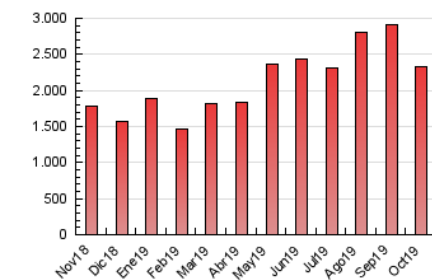

Páginas (x 1000)