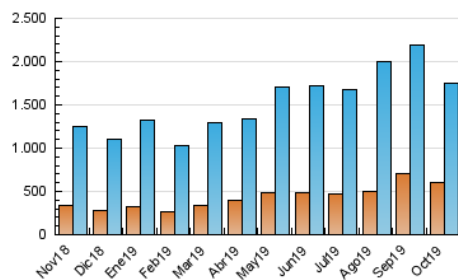

4.3 Por meses

N. únicos / Visitas (x 1000)