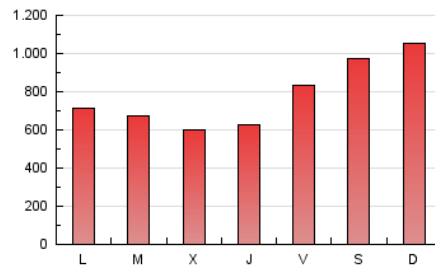

1. Cifras totales y promedios (Nacional e Internacional)

MES - AÑO	NAVEGADORES UNICOS	VISITAS	PAGINAS
Octubre - 2019	603.214	1.754.425	2.380.866
PROMEDIO DIARIO	46.128	56.594	76.802
PROMEDIO LUNES-VIERNES	40.258	49.562	68.212
PROMEDIO SABADO-DOMINGO	63.006	76.813	101.500
PAGINAS / VISITAS	1,36		
DURACION MEDIA VISITAS	0:00:58		
DURACION MEDIA PAGINAS	0:02:42		

2. Secciones (Nacional e Internacional)

	PAGINAS	%
HOME	256.166	10.76 %
RESTO	2.124.700	89.24 %

3. Por día del mes (Nacional e Internacional)

Día	N. únicos	Visitas	Páginas	Día	N. únicos	Visitas	Páginas	Día	N. únicos	Visitas	Páginas
1	41.571	48.689	64.836	11	37.947	48.618	67.660	21	36.687	45.271	66.255
2	47.640	57.328	76.504	12	127.581	142.020	173.768	22	42.596	52.333	71.905
3	48.317	58.428	77.452	13	101.021	120.931	155.813	23	39.654	48.646	68.799
4	52.609	62.621	83.272	14	61.961	77.636	103.850	24	24.655	30.585	44.034
5	45.559	54.109	72.625	15	55.884	66.215	87.296	25	40.070	48.992	66.240
6	57.197	73.820	100.703	16	28.998	35.246	49.490	26	29.353	36.519	51.757
7	33.077	38.863	54.192	17	43.789	55.487	77.277	27	48.940	62.409	83.768
8	33.008	40.214	56.085	18	59.902	82.880	115.429	28	35.298	42.683	60.381
9	40.064	49.604	67.644	19	48.966	65.482	91.192	29	34.608	40.983	56.001
10	41.124	52.264	73.176	20	45.427	59.211	82.372	30	22.471	26.859	38.638
								31	24.004	29.479	42.452

4. Gráficas (Nacional e Internacional)

4.1 Por día de la semana (promedio)

N. únicos / Visitas (x 100)

Páginas (x 100)

4.2 Por franja horaria (promedio)

Visitas (x 1000)

Páginas (x 1000)

4.3 Por meses