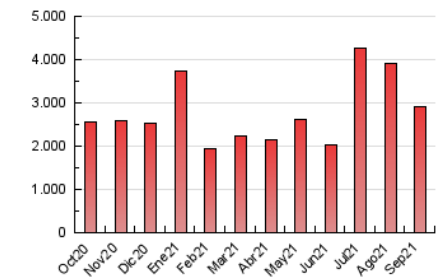

Páginas (x 1000)