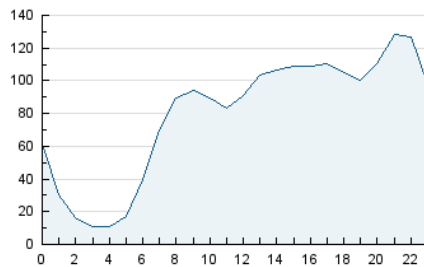

2. Secciones (Nacional)

	PAGINAS	%
HOME	324.775	11.18 %
RESTO	2.581.008	88.82 %

3. Por día del mes (Nacional)

Día	N. únicos	Visitas	Páginas	Día	N. únicos	Visitas	Páginas	Día	N. únicos	Visitas	Páginas
1	52.804	62.152	94.670	11	57.360	67.609	107.718	21	59.963	73.612	112.099
2	50.017	62.750	95.980	12	42.029	51.112	80.254	22	53.654	68.371	106.275
3	40.469	49.482	76.857	13	42.676	53.866	87.945	23	58.577	70.802	107.543
4	53.949	67.871	103.522	14	41.972	51.039	78.871	24	34.481	41.719	61.365
5	46.093	56.552	86.127	15	36.853	46.099	69.032	25	35.116	42.827	66.893
6	36.356	43.739	66.168	16	50.834	59.480	85.699	26	60.783	69.287	102.277
7	37.163	45.320	68.045	17	50.306	57.043	80.994	27	133.571	148.935	209.815
8	71.175	89.707	134.070	18	56.505	69.061	108.011	28	61.910	71.072	106.762
9	65.901	80.758	124.595	19	58.651	69.599	105.892	29	47.156	56.201	85.984
10	67.005	82.177	127.569	20	44.549	54.771	86.146	30	43.002	51.159	78.605

4. Gráficas (Nacional)

4.1 Por día de la semana (promedio)

N. únicos / Visitas (x 100)

Páginas (x 100)

4.2 Por franja horaria (promedio)

Visitas_ (x 1000)

Páginas (x 1000)

4.3 Por meses