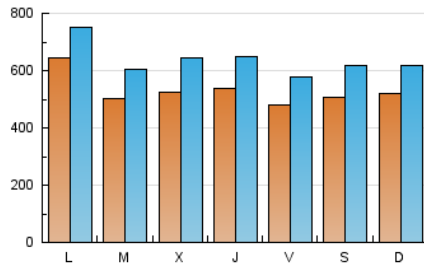

1. Cifras totales y promedios (Nacional)

MES - AÑO	NAVEGADORES UNICOS	VISITAS	PAGINAS
Septiembre - 2021	809.182	1.914.172	2.905.783
PROMEDIO DIARIO	53.029	63.806	96.859
PROMEDIO LUNES-VIERNES	53.654	64.557	97.504
PROMEDIO SABADO-DOMINGO	51.311	61.740	95.087
PAGINAS / VISITAS	1,52		
DURACION MEDIA VISITAS	0:01:08		
DURACION MEDIA PAGINAS	0:02:11		

2. Secciones (Nacional)

	PAGINAS	%
HOME	324.775	11.18 %
RESTO	2.581.008	88.82 %

3. Por día del mes (Nacional)

Día	N. únicos	Visitas	Páginas	Día	N. únicos	Visitas	Páginas	Día	N. únicos	Visitas	Páginas
1	52.804	62.152	94.670	11	57.360	67.609	107.718	21	59.963	73.612	112.099
2	50.017	62.750	95.980	12	42.029	51.112	80.254	22	53.654	68.371	106.275
3	40.469	49.482	76.857	13	42.676	53.866	87.945	23	58.577	70.802	107.543
4	53.949	67.871	103.522	14	41.972	51.039	78.871	24	34.481	41.719	61.365
5	46.093	56.552	86.127	15	36.853	46.099	69.032	25	35.116	42.827	66.893
6	36.356	43.739	66.168	16	50.834	59.480	85.699	26	60.783	69.287	102.277
7	37.163	45.320	68.045	17	50.306	57.043	80.994	27	133.571	148.935	209.815
8	71.175	89.707	134.070	18	56.505	69.061	108.011	28	61.910	71.072	106.762
9	65.901	80.758	124.595	19	58.651	69.599	105.892	29	47.156	56.201	85.984
10	67.005	82.177	127.569	20	44.549	54.771	86.146	30	43.002	51.159	78.605

4. Gráficas (Nacional)

4.1 Por día de la semana (promedio)

N. únicos / Visitas (x 100)

Páginas (x 100)

4.2 Por franja horaria (promedio)

Visitas_ (x 1000)

Páginas (x 1000)

4.3 Por meses