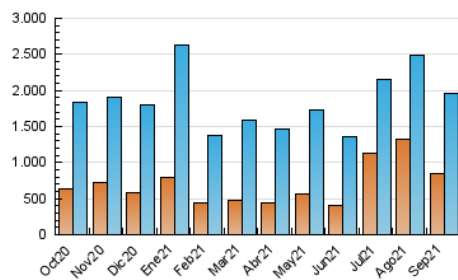

4.3 Por meses

N. únicos / Visitas (x 1000)