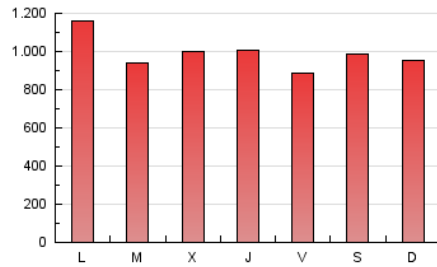

1. Cifras totales y promedios (Nacional e Internacional)

MES - AÑO	NAVEGADORES UNICOS	VISITAS	PAGINAS
Septiembre - 2021	848.163	1.966.010	2.976.737
PROMEDIO DIARIO	54.622	65.534	99.225
PROMEDIO LUNES-VIERNES	55.354	66.399	100.019
PROMEDIO SABADO-DOMINGO	52.612	63.154	97.040
PAGINAS / VISITAS	1,51		
DURACION MEDIA VISITAS	0:01:07		
DURACION MEDIA PAGINAS	0:02:11		

2. Secciones (Nacional e Internacional)

	PAGINAS	%
HOME	329.457	11.07 %
RESTO	2.647.280	88.93 %

3. Por día del mes (Nacional e Internacional)

Día	N. únicos	Visitas	Páginas	Día	N. únicos	Visitas	Páginas	Día	N. únicos	Visitas	Páginas
1	54.044	63.489	96.445	11	58.853	69.224	110.014	21	61.788	75.638	114.909
2	51.315	64.208	97.993	12	43.247	52.421	82.003	22	55.355	70.276	108.862
3	41.950	51.088	79.167	13	43.848	55.165	89.800	23	59.924	72.282	109.596
4	55.522	69.590	105.843	14	43.129	52.323	80.615	24	35.619	42.964	63.099
5	47.441	58.049	88.198	15	38.052	47.433	70.868	25	36.184	43.984	68.530
6	37.613	45.111	68.221	16	52.208	60.989	87.764	26	61.971	70.562	103.979
7	38.670	46.914	70.059	17	51.706	58.556	83.058	27	138.666	154.308	216.909
8	72.644	91.364	136.303	18	57.719	70.372	109.866	28	64.342	73.644	110.187
9	67.460	82.457	126.901	19	59.956	71.027	107.884	29	49.073	58.232	88.820
10	68.908	84.240	130.452	20	45.909	56.254	88.123	30	45.557	53.846	82.269

4. Gráficas (Nacional e Internacional)

4.1 Por día de la semana (promedio)

N. únicos / Visitas (x 100)

Páginas (x 100)

4.2 Por franja horaria (promedio)

Visitas (x 1000)

Páginas (x 1000)

4.3 Por meses