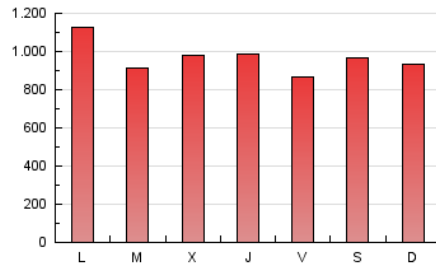

1. Cifras totales y promedios (Nacional)

MES - AÑO	NAVEGADORES UNICOS	VISITAS	PAGINAS
Septiembre - 2021	809.182	1.914.172	2.905.783
PROMEDIO DIARIO	53.029	63.806	96.859
PROMEDIO LUNES-VIERNES	53.654	64.557	97.504
PROMEDIO SABADO-DOMINGO	51.311	61.740	95.087
PAGINAS / VISITAS	1,52		
DURACION MEDIA VISITAS	0:01:08		
DURACION MEDIA PAGINAS	0:02:11		

2. Secciones (Nacional)

	PAGINAS	%
HOME	324.775	11.18 %
RESTO	2.581.008	88.82 %

3. Por día del mes (Nacional)

Día	N. únicos	Visitas	Páginas	Día	N. únicos	Visitas	Páginas	Día	N. únicos	Visitas	Páginas
1	52.804	62.152	94.670	11	57.360	67.609	107.718	21	59.963	73.612	112.099
2	50.017	62.750	95.980	12	42.029	51.112	80.254	22	53.654	68.371	106.275
3	40.469	49.482	76.857	13	42.676	53.866	87.945	23	58.577	70.802	107.543
4	53.949	67.871	103.522	14	41.972	51.039	78.871	24	34.481	41.719	61.365
5	46.093	56.552	86.127	15	36.853	46.099	69.032	25	35.116	42.827	66.893
6	36.356	43.739	66.168	16	50.834	59.480	85.699	26	60.783	69.287	102.277
7	37.163	45.320	68.045	17	50.306	57.043	80.994	27	133.571	148.935	209.815
8	71.175	89.707	134.070	18	56.505	69.061	108.011	28	61.910	71.072	106.762
9	65.901	80.758	124.595	19	58.651	69.599	105.892	29	47.156	56.201	85.984
10	67.005	82.177	127.569	20	44.549	54.771	86.146	30	43.002	51.159	78.605

4. Gráficas (Nacional)

4.1 Por día de la semana (promedio)

N. únicos / Visitas (x 100)

Páginas (x 100)

4.2 Por franja horaria (promedio)

Visitas_ (x 1000)

Páginas (x 1000)

4.3 Por meses