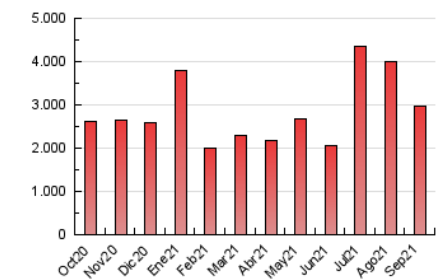

Páginas (x 1000)