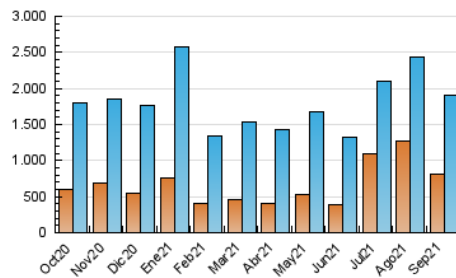

4.3 Por meses

N. únicos / Visitas (x 1000)