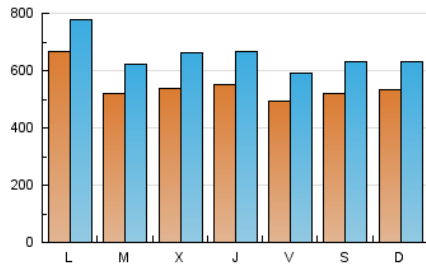

1. Cifras totales y promedios (Nacional e Internacional)

MES - AÑO	NAVEGADORES UNICOS	VISITAS	PAGINAS
Septiembre - 2021	848.163	1.966.010	2.976.737
PROMEDIO DIARIO	54.622	65.534	99.225
PROMEDIO LUNES-VIERNES	55.354	66.399	100.019
PROMEDIO SABADO-DOMINGO	52.612	63.154	97.040
PAGINAS / VISITAS	1,51		
DURACION MEDIA VISITAS	0:01:07		
DURACION MEDIA PAGINAS	0:02:11		

2. Secciones (Nacional e Internacional)

	PAGINAS	%
HOME	329.457	11.07 %
RESTO	2.647.280	88.93 %

3. Por día del mes (Nacional e Internacional)

Día	N. únicos	Visitas	Páginas	Día	N. únicos	Visitas	Páginas	Día	N. únicos	Visitas	Páginas
1	54.044	63.489	96.445	11	58.853	69.224	110.014	21	61.788	75.638	114.909
2	51.315	64.208	97.993	12	43.247	52.421	82.003	22	55.355	70.276	108.862
3	41.950	51.088	79.167	13	43.848	55.165	89.800	23	59.924	72.282	109.596
4	55.522	69.590	105.843	14	43.129	52.323	80.615	24	35.619	42.964	63.099
5	47.441	58.049	88.198	15	38.052	47.433	70.868	25	36.184	43.984	68.530
6	37.613	45.111	68.221	16	52.208	60.989	87.764	26	61.971	70.562	103.979
7	38.670	46.914	70.059	17	51.706	58.556	83.058	27	138.666	154.308	216.909
8	72.644	91.364	136.303	18	57.719	70.372	109.866	28	64.342	73.644	110.187
9	67.460	82.457	126.901	19	59.956	71.027	107.884	29	49.073	58.232	88.820
10	68.908	84.240	130.452	20	45.909	56.254	88.123	30	45.557	53.846	82.269

4. Gráficas (Nacional e Internacional)

4.1 Por día de la semana (promedio)

N. únicos / Visitas (x 100)

Páginas (x 100)

4.2 Por franja horaria (promedio)

Visitas (x 1000)

Páginas (x 1000)

4.3 Por meses