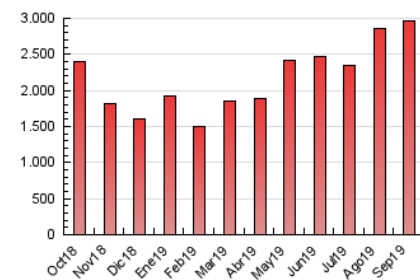

Páginas (x 1000)