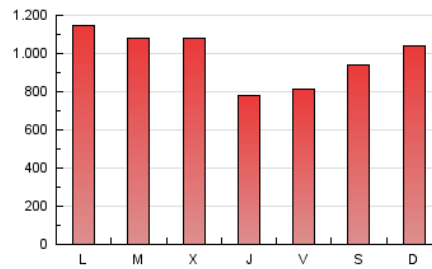

1. Cifras totales y promedios (Nacional e Internacional)

MES - AÑO	NAVEGADORES UNICOS	VISITAS	PAGINAS
Septiembre - 2019	712.653	2.196.234	2.969.918
PROMEDIO DIARIO	58.083	73.208	98.997
PROMEDIO LUNES-VIERNES	57.827	72.864	98.723
PROMEDIO SABADO-DOMINGO	58.683	74.010	99.636
PAGINAS / VISITAS	1,35		
DURACION MEDIA VISITAS	0:01:03		
DURACION MEDIA PAGINAS	0:02:59		

2. Secciones (Nacional e Internacional)

	PAGINAS	%
HOME	278.032	9.36 %
RESTO	2.691.886	90.64 %

3. Por día del mes (Nacional e Internacional)

Día	N. únicos	Visitas	Páginas	Día	N. únicos	Visitas	Páginas	Día	N. únicos	Visitas	Páginas
1	46.830	63.127	86.679	11	122.322	146.457	191.544	21	79.043	99.032	128.791
2	40.372	51.436	71.323	12	41.161	51.653	72.134	22	115.023	146.921	194.730
3	29.704	37.771	53.438	13	40.555	51.336	73.673	23	98.982	135.985	188.381
4	47.545	64.690	89.292	14	44.541	56.732	77.922	24	69.941	87.657	119.971
5	40.469	53.600	74.629	15	33.816	41.380	57.801	25	38.215	46.035	64.116
6	42.690	53.855	73.130	16	86.797	100.367	126.188	26	43.802	55.840	75.668
7	52.914	63.962	83.156	17	60.970	76.930	102.590	27	63.689	80.206	108.896
8	54.474	66.029	88.044	18	55.404	66.810	86.475	28	48.135	61.403	86.183
9	67.782	85.726	113.010	19	53.732	67.310	90.239	29	53.367	67.505	93.421
10	84.175	110.534	154.966	20	39.425	50.170	69.127	30	46.629	55.775	74.401

4. Gráficas (Nacional e Internacional)

4.1 Por día de la semana (promedio)

N. únicos / Visitas (x 100)

Páginas (x 100)

4.2 Por franja horaria (promedio)

Visitas (x 1000)

Páginas (x 1000)

4.3 Por meses