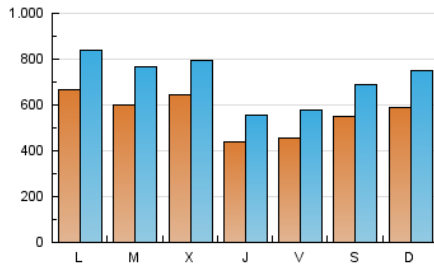

1. Cifras totales y promedios (Nacional)

MES - AÑO	NAVEGADORES UNICOS	VISITAS	PAGINAS
Septiembre - 2019	684.735	2.148.238	2.907.152
PROMEDIO DIARIO	56.683	71.608	96.905
PROMEDIO LUNES-VIERNES	56.431	71.265	96.617
PROMEDIO SABADO-DOMINGO	57.271	72.409	97.577
PAGINAS / VISITAS	1,35		
DURACION MEDIA VISITAS	0:01:03		
DURACION MEDIA PAGINAS	0:02:59		

2. Secciones (Nacional)

	PAGINAS	%
HOME	273.681	9.41 %
RESTO	2.633.471	90.59 %

3. Por día del mes (Nacional)

Día	N. únicos	Visitas	Páginas	Día	N. únicos	Visitas	Páginas	Día	N. únicos	Visitas	Páginas
1	45.591	61.722	84.901	11	119.645	143.442	187.507	21	77.338	97.040	126.167
2	39.088	50.002	69.541	12	39.866	50.186	70.132	22	111.741	143.210	189.985
3	28.839	36.802	52.198	13	39.320	49.895	71.652	23	96.613	133.145	184.520
4	46.604	63.567	87.803	14	43.602	55.638	76.434	24	68.314	85.769	117.476
5	39.498	52.428	73.040	15	32.771	40.238	56.305	25	37.217	44.890	62.555
6	41.535	52.534	71.434	16	85.007	98.412	123.751	26	42.680	54.540	73.935
7	51.856	62.763	81.621	17	59.584	75.316	100.441	27	62.416	78.729	106.968
8	53.481	64.924	86.609	18	54.004	65.264	84.546	28	46.970	60.068	84.470
9	66.274	84.010	110.858	19	52.446	65.841	88.292	29	52.091	66.078	91.702
10	82.261	108.335	151.954	20	38.452	49.058	67.669	30	45.388	54.392	72.686

4. Gráficas (Nacional)

4.1 Por día de la semana (promedio)

N. únicos / Visitas (x 100)

Páginas (x 100)

4.2 Por franja horaria (promedio)

Visitas (x 1000)

Páginas (x 1000)

4.3 Por meses