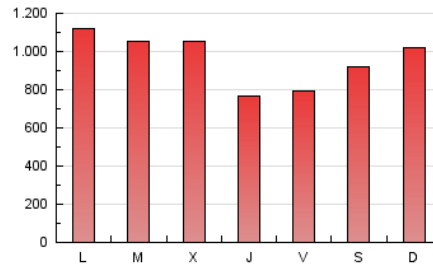

1. Cifras totales y promedios (Nacional)

MES - AÑO	NAVEGADORES UNICOS	VISITAS	PAGINAS
Septiembre - 2019	684.735	2.148.238	2.907.152
PROMEDIO DIARIO	56.683	71.608	96.905
PROMEDIO LUNES-VIERNES	56.431	71.265	96.617
PROMEDIO SABADO-DOMINGO	57.271	72.409	97.577
PAGINAS / VISITAS	1,35		
DURACION MEDIA VISITAS	0:01:03		
DURACION MEDIA PAGINAS	0:02:59		

2. Secciones (Nacional)

	PAGINAS	%
HOME	273.681	9.41 %
RESTO	2.633.471	90.59 %

3. Por día del mes (Nacional)

Día	N. únicos	Visitas	Páginas	Día	N. únicos	Visitas	Páginas	Día	N. únicos	Visitas	Páginas
1	45.591	61.722	84.901	11	119.645	143.442	187.507	21	77.338	97.040	126.167
2	39.088	50.002	69.541	12	39.866	50.186	70.132	22	111.741	143.210	189.985
3	28.839	36.802	52.198	13	39.320	49.895	71.652	23	96.613	133.145	184.520
4	46.604	63.567	87.803	14	43.602	55.638	76.434	24	68.314	85.769	117.476
5	39.498	52.428	73.040	15	32.771	40.238	56.305	25	37.217	44.890	62.555
6	41.535	52.534	71.434	16	85.007	98.412	123.751	26	42.680	54.540	73.935
7	51.856	62.763	81.621	17	59.584	75.316	100.441	27	62.416	78.729	106.968
8	53.481	64.924	86.609	18	54.004	65.264	84.546	28	46.970	60.068	84.470
9	66.274	84.010	110.858	19	52.446	65.841	88.292	29	52.091	66.078	91.702
10	82.261	108.335	151.954	20	38.452	49.058	67.669	30	45.388	54.392	72.686

4. Gráficas (Nacional)

4.1 Por día de la semana (promedio)

N. únicos / Visitas (x 100)

Páginas (x 100)

4.2 Por franja horaria (promedio)

Visitas (x 1000)

Páginas (x 1000)

4.3 Por meses