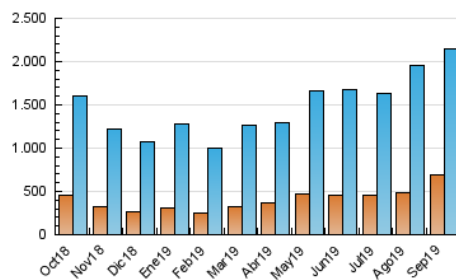

4.3 Por meses

N. únicos / Visitas (x 1000)