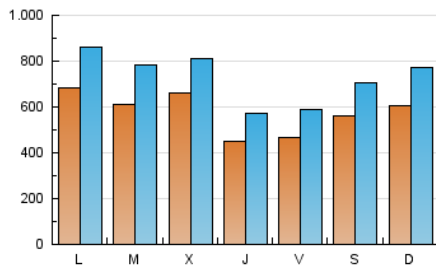

1. Cifras totales y promedios (Nacional e Internacional)

MES - AÑO	NAVEGADORES UNICOS	VISITAS	PAGINAS
Septiembre - 2019	712.653	2.196.234	2.969.918
PROMEDIO DIARIO	58.083	73.208	98.997
PROMEDIO LUNES-VIERNES	57.827	72.864	98.723
PROMEDIO SABADO-DOMINGO	58.683	74.010	99.636
PAGINAS / VISITAS	1,35		
DURACION MEDIA VISITAS	0:01:03		
DURACION MEDIA PAGINAS	0:02:59		

2. Secciones (Nacional e Internacional)

	PAGINAS	%
HOME	278.032	9.36 %
RESTO	2.691.886	90.64 %

3. Por día del mes (Nacional e Internacional)

Día	N. únicos	Visitas	Páginas	Día	N. únicos	Visitas	Páginas	Día	N. únicos	Visitas	Páginas
1	46.830	63.127	86.679	11	122.322	146.457	191.544	21	79.043	99.032	128.791
2	40.372	51.436	71.323	12	41.161	51.653	72.134	22	115.023	146.921	194.730
3	29.704	37.771	53.438	13	40.555	51.336	73.673	23	98.982	135.985	188.381
4	47.545	64.690	89.292	14	44.541	56.732	77.922	24	69.941	87.657	119.971
5	40.469	53.600	74.629	15	33.816	41.380	57.801	25	38.215	46.035	64.116
6	42.690	53.855	73.130	16	86.797	100.367	126.188	26	43.802	55.840	75.668
7	52.914	63.962	83.156	17	60.970	76.930	102.590	27	63.689	80.206	108.896
8	54.474	66.029	88.044	18	55.404	66.810	86.475	28	48.135	61.403	86.183
9	67.782	85.726	113.010	19	53.732	67.310	90.239	29	53.367	67.505	93.421
10	84.175	110.534	154.966	20	39.425	50.170	69.127	30	46.629	55.775	74.401

4. Gráficas (Nacional e Internacional)

4.1 Por día de la semana (promedio)

N. únicos / Visitas (x 100)

Páginas (x 100)

4.2 Por franja horaria (promedio)

Visitas (x 1000)

Páginas (x 1000)

4.3 Por meses