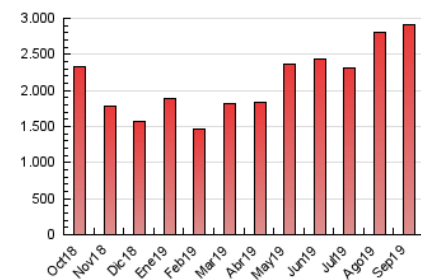

Páginas (x 1000)