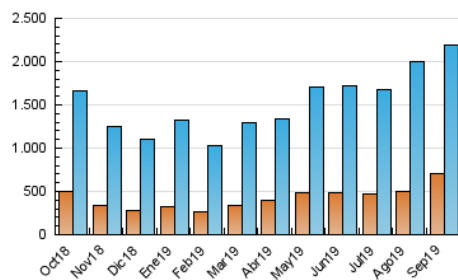

4.3 Por meses

N. únicos / Visitas (x 1000)