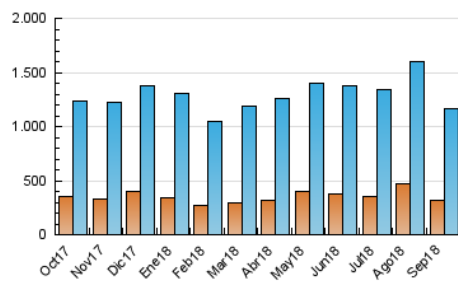

4.3 Por meses

N. únicos / Visitas (x 1000)