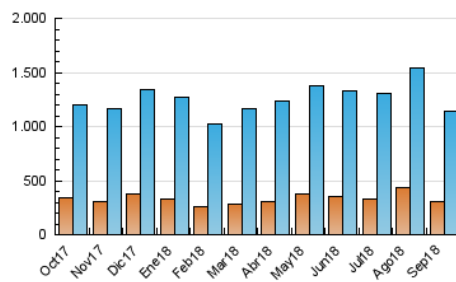

4.3 Por meses

N. únicos / Visitas (x 1000)