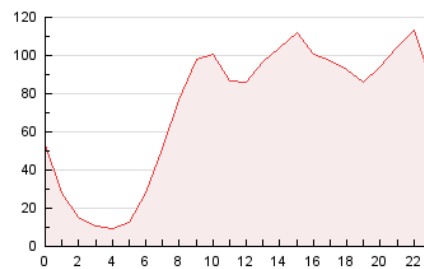

2. Secciones (Nacional e Internacional)

	PAGINAS	%
HOME	265.081	15.20 %
RESTO	1.479.384	84.80 %

3. Por día del mes (Nacional e Internacional)

Día	N. únicos	Visitas	Páginas	Día	N. únicos	Visitas	Páginas	Día	N. únicos	Visitas	Páginas
1	47.734	65.596	95.088	11	40.369	56.283	84.913	21	29.004	40.941	61.810
2	36.931	47.939	75.567	12	27.932	36.145	54.278	22	23.034	29.990	46.193
3	59.593	75.778	103.407	13	29.318	39.815	59.280	23	28.628	40.392	63.912
4	27.607	34.255	49.878	14	26.335	35.001	51.793	24	26.279	34.627	54.418
5	34.096	49.143	74.977	15	25.012	32.749	49.216	25	20.744	25.889	38.845
6	23.165	30.643	47.827	16	31.863	42.532	62.060	26	20.850	26.972	39.630
7	16.626	21.332	31.952	17	34.560	45.382	66.568	27	22.921	29.802	44.785
8	26.430	36.842	54.059	18	32.033	43.139	63.823	28	17.548	22.263	33.918
9	38.548	56.423	86.247	19	21.888	27.827	42.312	29	16.608	20.898	31.387
10	46.304	65.072	96.016	20	25.835	34.205	51.199	30	15.052	18.906	29.107

4. Gráficas (Nacional e Internacional)

4.1 Por día de la semana (promedio)

N. únicos / Visitas (x 100)

Páginas (x 100)

4.2 Por franja horaria (promedio)

Visitas (x 1000)

Páginas (x 1000)

4.3 Por meses