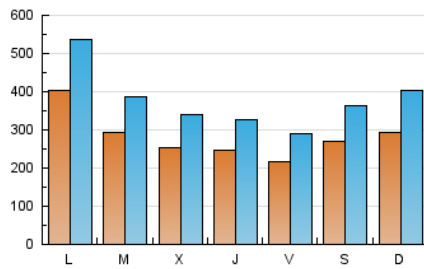

1. Cifras totales y promedios (Nacional)

MES - AÑO	NAVEGADORES UNICOS	VISITAS	PAGINAS
Septiembre - 2018	302.993	1.137.439	1.704.070
PROMEDIO DIARIO	28.243	37.915	56.802
PROMEDIO LUNES-VIERNES	28.241	37.686	56.154
PROMEDIO SABADO-DOMINGO	28.247	38.372	58.098
PAGINAS / VISITAS	1,50		
DURACION MEDIA VISITAS	0:01:21		
DURACION MEDIA PAGINAS	0:02:43		

2. Secciones (Nacional)

	PAGINAS	%
HOME	260.769	15.30 %
RESTO	1.443.301	84.70 %

3. Por día del mes (Nacional)

Día	N. únicos	Visitas	Páginas	Día	N. únicos	Visitas	Páginas	Día	N. únicos	Visitas	Páginas
1	46.539	64.222	93.279	11	39.237	54.944	83.036	21	28.357	40.172	60.675
2	35.739	46.626	73.815	12	26.942	35.030	52.799	22	22.506	29.374	45.303
3	57.390	73.270	100.135	13	28.610	38.988	58.133	23	28.039	39.675	62.855
4	26.424	32.931	48.126	14	25.682	34.241	50.712	24	25.670	33.912	53.360
5	32.435	47.285	72.581	15	24.528	32.176	48.392	25	20.256	25.323	37.992
6	22.125	29.489	46.202	16	31.227	41.782	61.035	26	20.403	26.466	38.967
7	15.782	20.422	30.801	17	33.744	44.408	65.167	27	22.423	29.244	44.025
8	25.627	35.914	52.863	18	30.814	41.797	62.051	28	17.132	21.790	33.238
9	37.475	55.117	84.229	19	21.046	26.909	41.059	29	16.168	20.397	30.760
10	45.193	63.692	94.025	20	25.161	33.411	50.002	30	14.618	18.432	28.453

4. Gráficas (Nacional)

4.1 Por día de la semana (promedio)

N. únicos / Visitas (x 100)

Páginas (x 100)

4.2 Por franja horaria (promedio)

Visitas (x 1000)

Páginas (x 1000)

4.3 Por meses