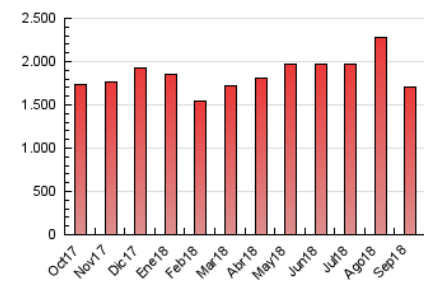

Páginas (x 1000)