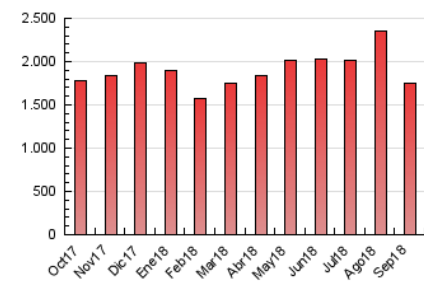

Páginas (x 1000)