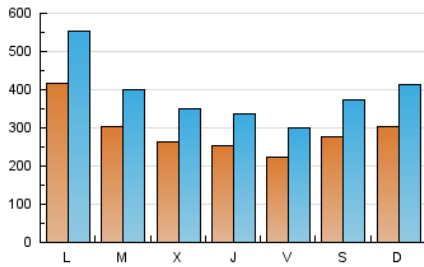

1. Cifras totales y promedios (Nacional e Internacional)

MES - AÑO	NAVEGADORES UNICOS	VISITAS	PAGINAS
Septiembre - 2018	319.885	1.166.781	1.744.465
PROMEDIO DIARIO	29.095	38.893	58.149
PROMEDIO LUNES-VIERNES	29.150	38.726	57.581
PROMEDIO SABADO-DOMINGO	28.984	39.227	59.284
PAGINAS / VISITAS	1,50		
DURACION MEDIA VISITAS	0:01:21		
DURACION MEDIA PAGINAS	0:02:43		

2. Secciones (Nacional e Internacional)

	PAGINAS	%
HOME	265.081	15.20 %
RESTO	1.479.384	84.80 %

3. Por día del mes (Nacional e Internacional)

Día	N. únicos	Visitas	Páginas	Día	N. únicos	Visitas	Páginas	Día	N. únicos	Visitas	Páginas
1	47.734	65.596	95.088	11	40.369	56.283	84.913	21	29.004	40.941	61.810
2	36.931	47.939	75.567	12	27.932	36.145	54.278	22	23.034	29.990	46.193
3	59.593	75.778	103.407	13	29.318	39.815	59.280	23	28.628	40.392	63.912
4	27.607	34.255	49.878	14	26.335	35.001	51.793	24	26.279	34.627	54.418
5	34.096	49.143	74.977	15	25.012	32.749	49.216	25	20.744	25.889	38.845
6	23.165	30.643	47.827	16	31.863	42.532	62.060	26	20.850	26.972	39.630
7	16.626	21.332	31.952	17	34.560	45.382	66.568	27	22.921	29.802	44.785
8	26.430	36.842	54.059	18	32.033	43.139	63.823	28	17.548	22.263	33.918
9	38.548	56.423	86.247	19	21.888	27.827	42.312	29	16.608	20.898	31.387
10	46.304	65.072	96.016	20	25.835	34.205	51.199	30	15.052	18.906	29.107

4. Gráficas (Nacional e Internacional)

4.1 Por día de la semana (promedio)

N. únicos / Visitas (x 100)

Páginas (x 100)

4.2 Por franja horaria (promedio)

Visitas (x 1000)

Páginas (x 1000)

4.3 Por meses