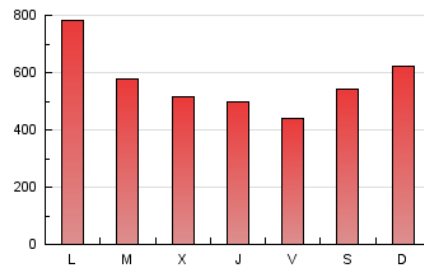

1. Cifras totales y promedios (Nacional)

MES - AÑO	NAVEGADORES UNICOS	VISITAS	PAGINAS
Septiembre - 2018	302.993	1.137.439	1.704.070
PROMEDIO DIARIO	28.243	37.915	56.802
PROMEDIO LUNES-VIERNES	28.241	37.686	56.154
PROMEDIO SABADO-DOMINGO	28.247	38.372	58.098
PAGINAS / VISITAS	1,50		
DURACION MEDIA VISITAS	0:01:21		
DURACION MEDIA PAGINAS	0:02:43		

2. Secciones (Nacional)

	PAGINAS	%
HOME	260.769	15.30 %
RESTO	1.443.301	84.70 %

3. Por día del mes (Nacional)

Día	N. únicos	Visitas	Páginas	Día	N. únicos	Visitas	Páginas	Día	N. únicos	Visitas	Páginas
1	46.539	64.222	93.279	11	39.237	54.944	83.036	21	28.357	40.172	60.675
2	35.739	46.626	73.815	12	26.942	35.030	52.799	22	22.506	29.374	45.303
3	57.390	73.270	100.135	13	28.610	38.988	58.133	23	28.039	39.675	62.855
4	26.424	32.931	48.126	14	25.682	34.241	50.712	24	25.670	33.912	53.360
5	32.435	47.285	72.581	15	24.528	32.176	48.392	25	20.256	25.323	37.992
6	22.125	29.489	46.202	16	31.227	41.782	61.035	26	20.403	26.466	38.967
7	15.782	20.422	30.801	17	33.744	44.408	65.167	27	22.423	29.244	44.025
8	25.627	35.914	52.863	18	30.814	41.797	62.051	28	17.132	21.790	33.238
9	37.475	55.117	84.229	19	21.046	26.909	41.059	29	16.168	20.397	30.760
10	45.193	63.692	94.025	20	25.161	33.411	50.002	30	14.618	18.432	28.453

4. Gráficas (Nacional)

4.1 Por día de la semana (promedio)

N. únicos / Visitas (x 100)

Páginas (x 100)

4.2 Por franja horaria (promedio)

Visitas (x 1000)

Páginas (x 1000)

4.3 Por meses