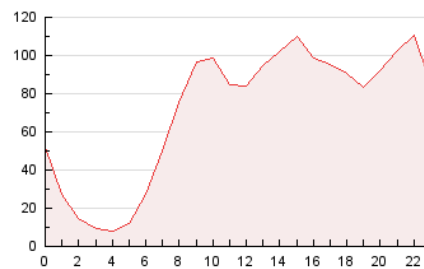

2. Secciones (Nacional)

	PAGINAS	%
HOME	260.769	15.30 %
RESTO	1.443.301	84.70 %

3. Por día del mes (Nacional)

Día	N. únicos	Visitas	Páginas	Día	N. únicos	Visitas	Páginas	Día	N. únicos	Visitas	Páginas
1	46.539	64.222	93.279	11	39.237	54.944	83.036	21	28.357	40.172	60.675
2	35.739	46.626	73.815	12	26.942	35.030	52.799	22	22.506	29.374	45.303
3	57.390	73.270	100.135	13	28.610	38.988	58.133	23	28.039	39.675	62.855
4	26.424	32.931	48.126	14	25.682	34.241	50.712	24	25.670	33.912	53.360
5	32.435	47.285	72.581	15	24.528	32.176	48.392	25	20.256	25.323	37.992
6	22.125	29.489	46.202	16	31.227	41.782	61.035	26	20.403	26.466	38.967
7	15.782	20.422	30.801	17	33.744	44.408	65.167	27	22.423	29.244	44.025
8	25.627	35.914	52.863	18	30.814	41.797	62.051	28	17.132	21.790	33.238
9	37.475	55.117	84.229	19	21.046	26.909	41.059	29	16.168	20.397	30.760
10	45.193	63.692	94.025	20	25.161	33.411	50.002	30	14.618	18.432	28.453

4. Gráficas (Nacional)

4.1 Por día de la semana (promedio)

N. únicos / Visitas (x 100)

Páginas (x 100)

4.2 Por franja horaria (promedio)

Visitas (x 1000)

Páginas (x 1000)

4.3 Por meses