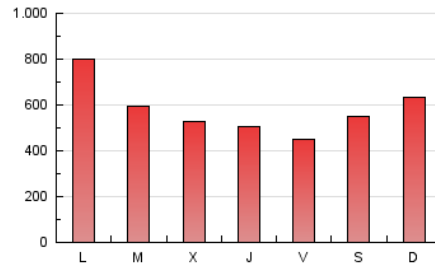

1. Cifras totales y promedios (Nacional e Internacional)

MES - AÑO	NAVEGADORES UNICOS	VISITAS	PAGINAS
Septiembre - 2018	319.885	1.166.781	1.744.465
PROMEDIO DIARIO	29.095	38.893	58.149
PROMEDIO LUNES-VIERNES	29.150	38.726	57.581
PROMEDIO SABADO-DOMINGO	28.984	39.227	59.284
PAGINAS / VISITAS	1,50		
DURACION MEDIA VISITAS	0:01:21		
DURACION MEDIA PAGINAS	0:02:43		

2. Secciones (Nacional e Internacional)

	PAGINAS	%
HOME	265.081	15.20 %
RESTO	1.479.384	84.80 %

3. Por día del mes (Nacional e Internacional)

Día	N. únicos	Visitas	Páginas	Día	N. únicos	Visitas	Páginas	Día	N. únicos	Visitas	Páginas
1	47.734	65.596	95.088	11	40.369	56.283	84.913	21	29.004	40.941	61.810
2	36.931	47.939	75.567	12	27.932	36.145	54.278	22	23.034	29.990	46.193
3	59.593	75.778	103.407	13	29.318	39.815	59.280	23	28.628	40.392	63.912
4	27.607	34.255	49.878	14	26.335	35.001	51.793	24	26.279	34.627	54.418
5	34.096	49.143	74.977	15	25.012	32.749	49.216	25	20.744	25.889	38.845
6	23.165	30.643	47.827	16	31.863	42.532	62.060	26	20.850	26.972	39.630
7	16.626	21.332	31.952	17	34.560	45.382	66.568	27	22.921	29.802	44.785
8	26.430	36.842	54.059	18	32.033	43.139	63.823	28	17.548	22.263	33.918
9	38.548	56.423	86.247	19	21.888	27.827	42.312	29	16.608	20.898	31.387
10	46.304	65.072	96.016	20	25.835	34.205	51.199	30	15.052	18.906	29.107

4. Gráficas (Nacional e Internacional)

4.1 Por día de la semana (promedio)

N. únicos / Visitas (x 100)

Páginas (x 100)

4.2 Por franja horaria (promedio)

Visitas (x 1000)

Páginas (x 1000)

4.3 Por meses