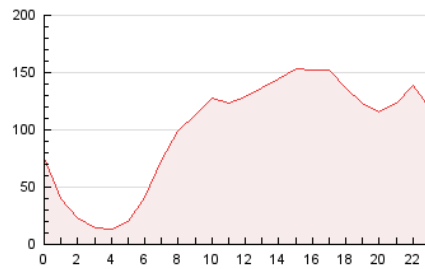

2. Secciones (Nacional)

	PAGINAS	%
HOME	359.585	15.05 %
RESTO	2.029.595	84.95 %

3. Por día del mes (Nacional)

Día	N. únicos	Visitas	Páginas	Día	N. únicos	Visitas	Páginas	Día	N. únicos	Visitas	Páginas
1	36.309	45.063	68.453	11	33.147	41.957	62.772	21	19.013	24.332	38.815
2	35.727	45.212	66.435	12	28.210	34.871	52.135	22	25.010	31.456	47.811
3	35.233	45.445	68.018	13	44.615	56.524	82.128	23	45.713	60.848	98.011
4	46.768	58.139	83.490	14	55.543	72.410	105.421	24	43.557	55.596	88.828
5	58.042	69.725	104.107	15	59.435	73.438	106.450	25	50.452	62.169	91.221
6	34.643	41.521	61.478	16	44.894	55.307	82.898	26	58.411	69.168	96.557
7	28.615	35.507	54.500	17	52.331	69.521	104.313	27	54.142	67.319	99.160
8	40.888	52.914	76.676	18	52.789	65.348	95.092	28	44.191	59.827	91.828
9	27.935	35.858	54.783	19	34.502	42.083	60.841	29	42.127	51.078	77.151
10	33.434	42.852	63.248	20	23.824	28.367	42.703	30	34.709	43.591	65.629
								31	47.211	62.574	98.228

4. Gráficas (Nacional)

4.1 Por día de la semana (promedio)

N. únicos / Visitas (x 100)

Páginas (x 100)

4.2 Por franja horaria (promedio)

Visitas (x 1000)

Páginas (x 1000)

4.3 Por meses