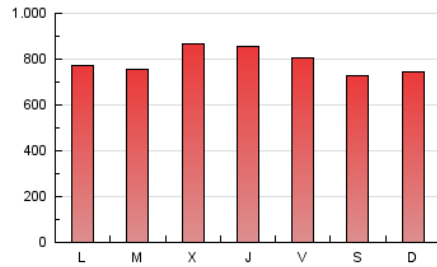

1. Cifras totales y promedios (Nacional e Internacional)

MES - AÑO	NAVEGADORES UNICOS	VISITAS	PAGINAS
Agosto - 2022	589.184	1.646.237	2.449.806
PROMEDIO DIARIO	42.363	53.104	79.026
PROMEDIO LUNES-VIERNES	43.449	54.343	80.870
PROMEDIO SABADO-DOMINGO	39.240	49.543	73.725
PAGINAS / VISITAS	1,49		
DURACION MEDIA VISITAS	0:01:12		
DURACION MEDIA PAGINAS	0:02:27		

2. Secciones (Nacional e Internacional)

	PAGINAS	%
HOME	365.659	14.93 %
RESTO	2.084.147	85.07 %

3. Por día del mes (Nacional e Internacional)

Día	N. únicos	Visitas	Páginas	Día	N. únicos	Visitas	Páginas	Día	N. únicos	Visitas	Páginas
1	37.534	46.378	70.195	11	34.453	43.362	64.565	21	19.680	25.112	39.851
2	36.982	46.449	68.065	12	29.372	36.140	53.824	22	26.178	32.772	49.571
3	36.469	46.715	69.648	13	45.932	57.939	83.973	23	47.349	62.663	100.471
4	48.040	59.657	85.491	14	57.589	74.658	108.273	24	45.116	57.224	90.999
5	59.523	71.550	106.645	15	61.134	75.341	108.922	25	52.767	64.647	94.310
6	35.713	42.664	62.984	16	46.336	56.966	85.154	26	60.120	71.037	98.946
7	29.614	36.612	55.979	17	54.050	71.486	106.956	27	55.472	68.855	101.147
8	42.639	54.702	78.913	18	54.173	66.825	97.050	28	45.278	61.235	93.690
9	29.183	37.203	56.477	19	35.549	43.250	62.368	29	43.437	52.599	79.144
10	34.551	44.129	64.890	20	24.638	29.267	43.901	30	35.823	44.775	67.202
								31	48.555	64.025	100.202

4. Gráficas (Nacional e Internacional)

4.1 Por día de la semana (promedio)

N. únicos / Visitas (x 100)

Páginas (x 100)

4.2 Por franja horaria (promedio)

Visitas_ (x 1000)

Páginas (x 1000)

4.3 Por meses