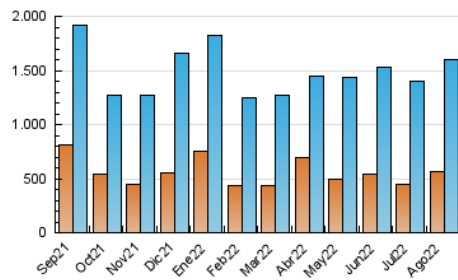

2. Secciones (Nacional)

	PAGINAS	%
HOME	359.585	15.05 %
RESTO	2.029.595	84.95 %

3. Por día del mes (Nacional)

Día	N. únicos	Visitas	Páginas	Día	N. únicos	Visitas	Páginas	Día	N. únicos	Visitas	Páginas
1	36.309	45.063	68.453	11	33.147	41.957	62.772	21	19.013	24.332	38.815
2	35.727	45.212	66.435	12	28.210	34.871	52.135	22	25.010	31.456	47.811
3	35.233	45.445	68.018	13	44.615	56.524	82.128	23	45.713	60.848	98.011
4	46.768	58.139	83.490	14	55.543	72.410	105.421	24	43.557	55.596	88.828
5	58.042	69.725	104.107	15	59.435	73.438	106.450	25	50.452	62.169	91.221
6	34.643	41.521	61.478	16	44.894	55.307	82.898	26	58.411	69.168	96.557
7	28.615	35.507	54.500	17	52.331	69.521	104.313	27	54.142	67.319	99.160
8	40.888	52.914	76.676	18	52.789	65.348	95.092	28	44.191	59.827	91.828
9	27.935	35.858	54.783	19	34.502	42.083	60.841	29	42.127	51.078	77.151
10	33.434	42.852	63.248	20	23.824	28.367	42.703	30	34.709	43.591	65.629
								31	47.211	62.574	98.228

4. Gráficas (Nacional)

4.1 Por día de la semana (promedio)

N. únicos / Visitas (x 100)

Páginas (x 100)

4.2 Por franja horaria (promedio)

Visitas (x 1000)

Páginas (x 1000)

4.3 Por meses

N. únicos / Visitas (x 1000)

Páginas (x 1000)

5. Observaciones

Este Medio Electrónico de Comunicación ha sido medido por la herramienta Google Analytics de Google (Universal Analytics)

6. Definiciones básicas (Para más información ver Normas Técnicas para el Control de los Medios Electrónicos de Comunicación)

Visita:

Una secuencia ininterrumpida de páginas servidas a un usuario válido. Si dicho usuario no realiza peticiones de páginas en un periodo de tiempo (30 min) la siguiente petición constituirá el inicio de una nueva visita.