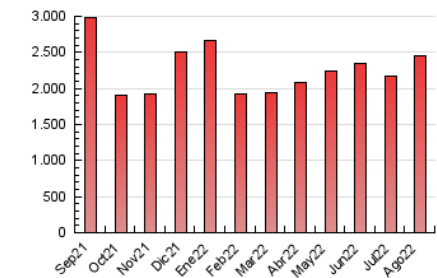

Páginas (x 1000)