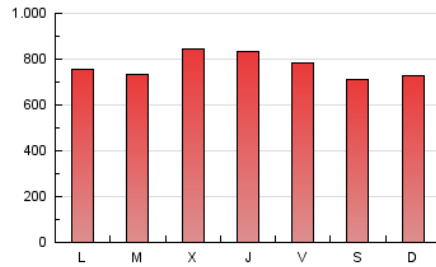

1. Cifras totales y promedios (Nacional)

MES - AÑO	NAVEGADORES UNICOS	VISITAS	PAGINAS
Agosto - 2022	559.789	1.600.020	2.389.180
PROMEDIO DIARIO	41.014	51.614	77.070
PROMEDIO LUNES-VIERNES	42.036	52.792	78.832
PROMEDIO SABADO-DOMINGO	38.073	48.226	72.004
PAGINAS / VISITAS	1,49		
DURACION MEDIA VISITAS	0:01:12		
DURACION MEDIA PAGINAS	0:02:27		

2. Secciones (Nacional)

	PAGINAS	%
HOME	359.585	15.05 %
RESTO	2.029.595	84.95 %

3. Por día del mes (Nacional)

Día	N. únicos	Visitas	Páginas	Día	N. únicos	Visitas	Páginas	Día	N. únicos	Visitas	Páginas
1	36.309	45.063	68.453	11	33.147	41.957	62.772	21	19.013	24.332	38.815
2	35.727	45.212	66.435	12	28.210	34.871	52.135	22	25.010	31.456	47.811
3	35.233	45.445	68.018	13	44.615	56.524	82.128	23	45.713	60.848	98.011
4	46.768	58.139	83.490	14	55.543	72.410	105.421	24	43.557	55.596	88.828
5	58.042	69.725	104.107	15	59.435	73.438	106.450	25	50.452	62.169	91.221
6	34.643	41.521	61.478	16	44.894	55.307	82.898	26	58.411	69.168	96.557
7	28.615	35.507	54.500	17	52.331	69.521	104.313	27	54.142	67.319	99.160
8	40.888	52.914	76.676	18	52.789	65.348	95.092	28	44.191	59.827	91.828
9	27.935	35.858	54.783	19	34.502	42.083	60.841	29	42.127	51.078	77.151
10	33.434	42.852	63.248	20	23.824	28.367	42.703	30	34.709	43.591	65.629
								31	47.211	62.574	98.228

4. Gráficas (Nacional)

4.1 Por día de la semana (promedio)

N. únicos / Visitas (x 100)

Páginas (x 100)

4.2 Por franja horaria (promedio)

Visitas (x 1000)

Páginas (x 1000)

4.3 Por meses