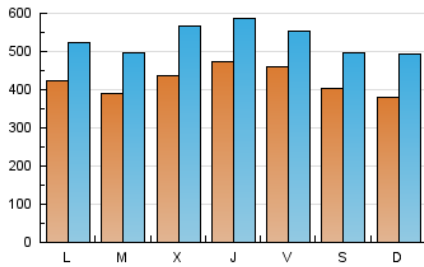

1. Cifras totales y promedios (Nacional e Internacional)

MES - AÑO	NAVEGADORES UNICOS	VISITAS	PAGINAS
Agosto - 2022	589.184	1.646.237	2.449.806
PROMEDIO DIARIO	42.363	53.104	79.026
PROMEDIO LUNES-VIERNES	43.449	54.343	80.870
PROMEDIO SABADO-DOMINGO	39.240	49.543	73.725
PAGINAS / VISITAS	1,49		
DURACION MEDIA VISITAS	0:01:12		
DURACION MEDIA PAGINAS	0:02:27		

2. Secciones (Nacional e Internacional)

	PAGINAS	%
HOME	365.659	14.93 %
RESTO	2.084.147	85.07 %

3. Por día del mes (Nacional e Internacional)

Día	N. únicos	Visitas	Páginas	Día	N. únicos	Visitas	Páginas	Día	N. únicos	Visitas	Páginas
1	37.534	46.378	70.195	11	34.453	43.362	64.565	21	19.680	25.112	39.851
2	36.982	46.449	68.065	12	29.372	36.140	53.824	22	26.178	32.772	49.571
3	36.469	46.715	69.648	13	45.932	57.939	83.973	23	47.349	62.663	100.471
4	48.040	59.657	85.491	14	57.589	74.658	108.273	24	45.116	57.224	90.999
5	59.523	71.550	106.645	15	61.134	75.341	108.922	25	52.767	64.647	94.310
6	35.713	42.664	62.984	16	46.336	56.966	85.154	26	60.120	71.037	98.946
7	29.614	36.612	55.979	17	54.050	71.486	106.956	27	55.472	68.855	101.147
8	42.639	54.702	78.913	18	54.173	66.825	97.050	28	45.278	61.235	93.690
9	29.183	37.203	56.477	19	35.549	43.250	62.368	29	43.437	52.599	79.144
10	34.551	44.129	64.890	20	24.638	29.267	43.901	30	35.823	44.775	67.202
								31	48.555	64.025	100.202

4. Gráficas (Nacional e Internacional)

4.1 Por día de la semana (promedio)

N. únicos / Visitas (x 100)

Páginas (x 100)

4.2 Por franja horaria (promedio)

Visitas_ (x 1000)

Páginas (x 1000)

4.3 Por meses