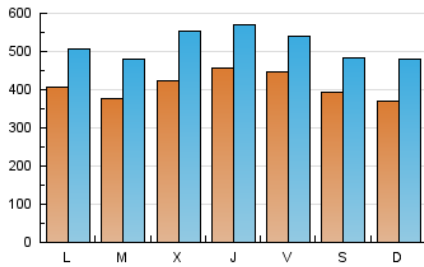

1. Cifras totales y promedios (Nacional)

MES - AÑO	NAVEGADORES UNICOS	VISITAS	PAGINAS
Agosto - 2022	559.789	1.600.020	2.389.180
PROMEDIO DIARIO	41.014	51.614	77.070
PROMEDIO LUNES-VIERNES	42.036	52.792	78.832
PROMEDIO SABADO-DOMINGO	38.073	48.226	72.004
PAGINAS / VISITAS	1,49		
DURACION MEDIA VISITAS	0:01:12		
DURACION MEDIA PAGINAS	0:02:27		

2. Secciones (Nacional)

	PAGINAS	%
HOME	359.585	15.05 %
RESTO	2.029.595	84.95 %

3. Por día del mes (Nacional)

Día	N. únicos	Visitas	Páginas	Día	N. únicos	Visitas	Páginas	Día	N. únicos	Visitas	Páginas
1	36.309	45.063	68.453	11	33.147	41.957	62.772	21	19.013	24.332	38.815
2	35.727	45.212	66.435	12	28.210	34.871	52.135	22	25.010	31.456	47.811
3	35.233	45.445	68.018	13	44.615	56.524	82.128	23	45.713	60.848	98.011
4	46.768	58.139	83.490	14	55.543	72.410	105.421	24	43.557	55.596	88.828
5	58.042	69.725	104.107	15	59.435	73.438	106.450	25	50.452	62.169	91.221
6	34.643	41.521	61.478	16	44.894	55.307	82.898	26	58.411	69.168	96.557
7	28.615	35.507	54.500	17	52.331	69.521	104.313	27	54.142	67.319	99.160
8	40.888	52.914	76.676	18	52.789	65.348	95.092	28	44.191	59.827	91.828
9	27.935	35.858	54.783	19	34.502	42.083	60.841	29	42.127	51.078	77.151
10	33.434	42.852	63.248	20	23.824	28.367	42.703	30	34.709	43.591	65.629
								31	47.211	62.574	98.228

4. Gráficas (Nacional)

4.1 Por día de la semana (promedio)

N. únicos / Visitas (x 100)

Páginas (x 100)

4.2 Por franja horaria (promedio)

Visitas (x 1000)

Páginas (x 1000)

4.3 Por meses