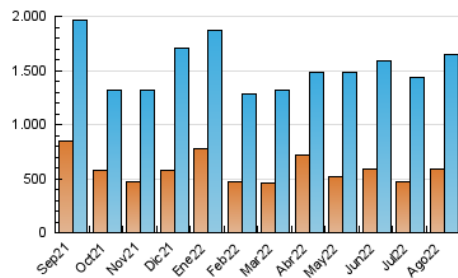

4.3 Por meses

N. únicos / Visitas (x 1000)