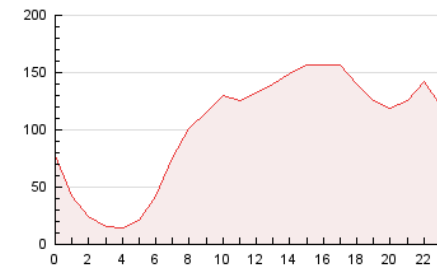

2. Secciones (Nacional e Internacional)

	PAGINAS	%
HOME	365.659	14.93 %
RESTO	2.084.147	85.07 %

3. Por día del mes (Nacional e Internacional)

Día	N. únicos	Visitas	Páginas	Día	N. únicos	Visitas	Páginas	Día	N. únicos	Visitas	Páginas
1	37.534	46.378	70.195	11	34.453	43.362	64.565	21	19.680	25.112	39.851
2	36.982	46.449	68.065	12	29.372	36.140	53.824	22	26.178	32.772	49.571
3	36.469	46.715	69.648	13	45.932	57.939	83.973	23	47.349	62.663	100.471
4	48.040	59.657	85.491	14	57.589	74.658	108.273	24	45.116	57.224	90.999
5	59.523	71.550	106.645	15	61.134	75.341	108.922	25	52.767	64.647	94.310
6	35.713	42.664	62.984	16	46.336	56.966	85.154	26	60.120	71.037	98.946
7	29.614	36.612	55.979	17	54.050	71.486	106.956	27	55.472	68.855	101.147
8	42.639	54.702	78.913	18	54.173	66.825	97.050	28	45.278	61.235	93.690
9	29.183	37.203	56.477	19	35.549	43.250	62.368	29	43.437	52.599	79.144
10	34.551	44.129	64.890	20	24.638	29.267	43.901	30	35.823	44.775	67.202
								31	48.555	64.025	100.202

4. Gráficas (Nacional e Internacional)

4.1 Por día de la semana (promedio)

N. únicos / Visitas (x 100)

Páginas (x 100)

4.2 Por franja horaria (promedio)

Visitas_ (x 1000)

Páginas (x 1000)

4.3 Por meses