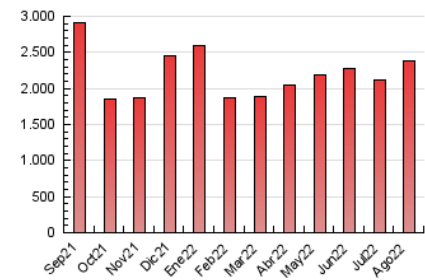

2. Secciones (Nacional)

	PAGINAS	%
HOME	359.585	15.05 %
RESTO	2.029.595	84.95 %

3. Por día del mes (Nacional)

Día	N. únicos	Visitas	Páginas	Día	N. únicos	Visitas	Páginas	Día	N. únicos	Visitas	Páginas
1	36.309	45.063	68.453	11	33.147	41.957	62.772	21	19.013	24.332	38.815
2	35.727	45.212	66.435	12	28.210	34.871	52.135	22	25.010	31.456	47.811
3	35.233	45.445	68.018	13	44.615	56.524	82.128	23	45.713	60.848	98.011
4	46.768	58.139	83.490	14	55.543	72.410	105.421	24	43.557	55.596	88.828
5	58.042	69.725	104.107	15	59.435	73.438	106.450	25	50.452	62.169	91.221
6	34.643	41.521	61.478	16	44.894	55.307	82.898	26	58.411	69.168	96.557
7	28.615	35.507	54.500	17	52.331	69.521	104.313	27	54.142	67.319	99.160
8	40.888	52.914	76.676	18	52.789	65.348	95.092	28	44.191	59.827	91.828
9	27.935	35.858	54.783	19	34.502	42.083	60.841	29	42.127	51.078	77.151
10	33.434	42.852	63.248	20	23.824	28.367	42.703	30	34.709	43.591	65.629
								31	47.211	62.574	98.228

4. Gráficas (Nacional)

4.1 Por día de la semana (promedio)

N. únicos / Visitas (x 100)

Páginas (x 100)

4.2 Por franja horaria (promedio)

Visitas (x 1000)

Páginas (x 1000)

4.3 Por meses

N. únicos / Visitas (x 1000)

Páginas (x 1000)

5. Observaciones

Este Medio Electrónico de Comunicación ha sido medido por la herramienta Google Analytics de Google (Universal Analytics)

6. Definiciones básicas (Para más información ver Normas Técnicas para el Control de los Medios Electrónicos de Comunicación)