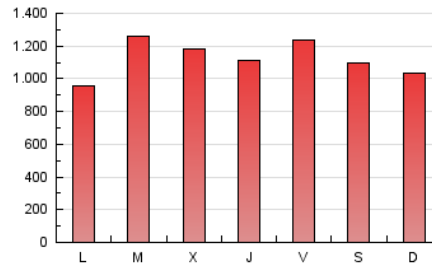

1. Cifras totales y promedios (Nacional e Internacional)

MES - AÑO	NAVEGADORES UNICOS	VISITAS	PAGINAS
Agosto - 2020	824.454	2.387.082	3.457.021
PROMEDIO DIARIO	61.854	77.003	111.517
PROMEDIO LUNES-VIERNES	62.896	78.712	113.830
PROMEDIO SABADO-DOMINGO	59.667	73.413	106.660
PAGINAS / VISITAS	1,45		
DURACION MEDIA VISITAS	0:01:13		
DURACION MEDIA PAGINAS	0:02:43		

2. Secciones (Nacional e Internacional)

	PAGINAS	%
HOME	422.986	12.24 %
RESTO	3.034.035	87.76 %

3. Por día del mes (Nacional e Internacional)

Día	N. únicos	Visitas	Páginas	Día	N. únicos	Visitas	Páginas	Día	N. únicos	Visitas	Páginas
1	63.196	77.622	112.055	11	99.776	117.159	160.891	21	68.540	92.220	140.184
2	53.945	64.936	94.044	12	80.230	100.288	145.354	22	66.951	85.514	123.580
3	39.036	47.187	68.902	13	60.985	77.993	113.637	23	78.388	98.448	142.501
4	62.231	75.378	104.117	14	68.828	92.886	133.680	24	56.089	69.650	102.179
5	60.016	72.748	102.525	15	67.456	84.089	121.295	25	58.952	75.283	110.295
6	66.331	82.665	123.176	16	53.492	66.372	97.637	26	70.963	89.859	127.612
7	67.255	79.854	113.226	17	66.453	82.518	118.588	27	63.225	80.416	119.155
8	41.095	48.163	69.993	18	68.953	86.967	127.813	28	56.789	72.198	106.923
9	47.127	57.186	84.534	19	54.060	66.623	96.572	29	67.442	83.163	122.850
10	53.320	65.584	96.583	20	48.204	60.606	88.553	30	57.576	68.636	98.106
								31	50.575	64.871	90.461

4. Gráficas (Nacional e Internacional)

4.1 Por día de la semana (promedio)

N. únicos / Visitas (x 100)

Páginas (x 100)

4.2 Por franja horaria (promedio)

Visitas (x 1000)

Páginas (x 1000)

4.3 Por meses