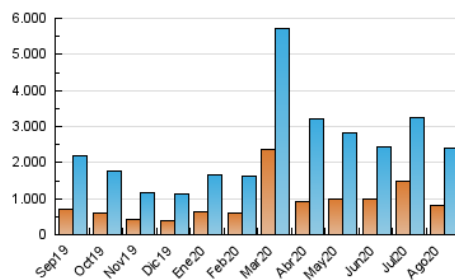

4.3 Por meses

N. únicos / Visitas (x 1000)