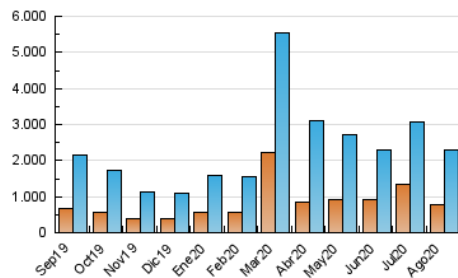

2. Secciones (Nacional)

	PAGINAS	%
HOME	414.395	12.40 %
RESTO	2.927.968	87.60 %

3. Por día del mes (Nacional)

Día	N. únicos	Visitas	Páginas	Día	N. únicos	Visitas	Páginas	Día	N. únicos	Visitas	Páginas
1	60.633	74.867	108.626	11	97.027	114.187	157.181	21	65.965	89.045	135.981
2	48.614	59.399	87.371	12	77.444	97.282	141.605	22	64.451	82.544	119.747
3	37.097	45.114	66.429	13	58.241	74.882	109.625	23	75.465	95.002	138.052
4	59.624	72.543	100.566	14	65.657	89.040	128.753	24	53.570	66.737	98.291
5	57.068	69.549	98.573	15	64.248	80.364	116.383	25	56.496	72.371	106.409
6	64.032	80.194	119.972	16	50.732	63.207	93.526	26	68.406	86.929	123.818
7	65.153	77.564	110.336	17	63.258	78.792	113.670	27	61.281	78.297	116.594
8	39.253	46.191	67.516	18	65.890	83.364	123.039	28	54.882	70.131	104.381
9	45.167	55.071	81.820	19	51.491	63.689	92.766	29	64.907	80.417	119.302
10	51.224	63.315	93.755	20	46.087	58.184	85.359	30	55.148	66.035	94.810
								31	48.824	62.928	88.107

4. Gráficas (Nacional)

4.1 Por día de la semana (promedio)

N. únicos / Visitas (x 100)

Páginas (x 100)

4.2 Por franja horaria (promedio)

Visitas (x 1000)

Páginas (x 1000)

4.3 Por meses

N. únicos / Visitas (x 1000)

Páginas (x 1000)

5. Observaciones

Este Medio Electrónico de Comunicación ha sido medido por la herramienta Google Analytics de Google

6. Definiciones básicas (Para más información ver Normas Técnicas para el Control de los Medios Electrónicos de Comunicación)

Visita:

Una secuencia ininterrumpida de páginas servidas a un usuario válido. Si dicho usuario no realiza peticiones de páginas en un periodo de tiempo (30 min) la siguiente petición constituirá el inicio de una nueva visita.