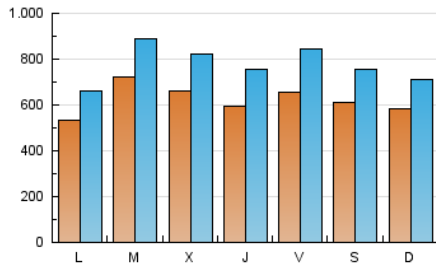

1. Cifras totales y promedios (Nacional e Internacional)

MES - AÑO	NAVEGADORES UNICOS	VISITAS	PAGINAS
Agosto - 2020	824.454	2.387.082	3.457.021
PROMEDIO DIARIO	61.854	77.003	111.517
PROMEDIO LUNES-VIERNES	62.896	78.712	113.830
PROMEDIO SABADO-DOMINGO	59.667	73.413	106.660
PAGINAS / VISITAS	1,45		
DURACION MEDIA VISITAS	0:01:13		
DURACION MEDIA PAGINAS	0:02:43		

2. Secciones (Nacional e Internacional)

	PAGINAS	%
HOME	422.986	12.24 %
RESTO	3.034.035	87.76 %

3. Por día del mes (Nacional e Internacional)

Día	N. únicos	Visitas	Páginas	Día	N. únicos	Visitas	Páginas	Día	N. únicos	Visitas	Páginas
1	63.196	77.622	112.055	11	99.776	117.159	160.891	21	68.540	92.220	140.184
2	53.945	64.936	94.044	12	80.230	100.288	145.354	22	66.951	85.514	123.580
3	39.036	47.187	68.902	13	60.985	77.993	113.637	23	78.388	98.448	142.501
4	62.231	75.378	104.117	14	68.828	92.886	133.680	24	56.089	69.650	102.179
5	60.016	72.748	102.525	15	67.456	84.089	121.295	25	58.952	75.283	110.295
6	66.331	82.665	123.176	16	53.492	66.372	97.637	26	70.963	89.859	127.612
7	67.255	79.854	113.226	17	66.453	82.518	118.588	27	63.225	80.416	119.155
8	41.095	48.163	69.993	18	68.953	86.967	127.813	28	56.789	72.198	106.923
9	47.127	57.186	84.534	19	54.060	66.623	96.572	29	67.442	83.163	122.850
10	53.320	65.584	96.583	20	48.204	60.606	88.553	30	57.576	68.636	98.106
								31	50.575	64.871	90.461

4. Gráficas (Nacional e Internacional)

4.1 Por día de la semana (promedio)

N. únicos / Visitas (x 100)

Páginas (x 100)

4.2 Por franja horaria (promedio)

Visitas (x 1000)

Páginas (x 1000)

4.3 Por meses