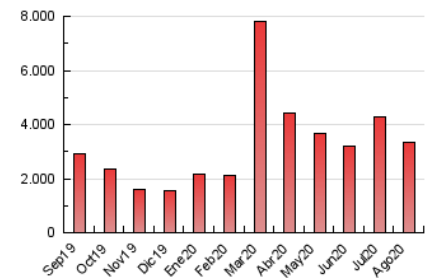

2. Secciones (Nacional)

	PAGINAS	%
HOME	414.395	12.40 %
RESTO	2.927.968	87.60 %

3. Por día del mes (Nacional)

Día	N. únicos	Visitas	Páginas	Día	N. únicos	Visitas	Páginas	Día	N. únicos	Visitas	Páginas
1	60.633	74.867	108.626	11	97.027	114.187	157.181	21	65.965	89.045	135.981
2	48.614	59.399	87.371	12	77.444	97.282	141.605	22	64.451	82.544	119.747
3	37.097	45.114	66.429	13	58.241	74.882	109.625	23	75.465	95.002	138.052
4	59.624	72.543	100.566	14	65.657	89.040	128.753	24	53.570	66.737	98.291
5	57.068	69.549	98.573	15	64.248	80.364	116.383	25	56.496	72.371	106.409
6	64.032	80.194	119.972	16	50.732	63.207	93.526	26	68.406	86.929	123.818
7	65.153	77.564	110.336	17	63.258	78.792	113.670	27	61.281	78.297	116.594
8	39.253	46.191	67.516	18	65.890	83.364	123.039	28	54.882	70.131	104.381
9	45.167	55.071	81.820	19	51.491	63.689	92.766	29	64.907	80.417	119.302
10	51.224	63.315	93.755	20	46.087	58.184	85.359	30	55.148	66.035	94.810
								31	48.824	62.928	88.107

4. Gráficas (Nacional)

4.1 Por día de la semana (promedio)

N. únicos / Visitas (x 100)

Páginas (x 100)

4.2 Por franja horaria (promedio)

Visitas (x 1000)

Páginas (x 1000)

4.3 Por meses

N. únicos / Visitas (x 1000)

Páginas (x 1000)

5. Observaciones

Este Medio Electrónico de Comunicación ha sido medido por la herramienta Google Analytics de Google

6. Definiciones básicas (Para más información ver Normas Técnicas para el Control de los Medios Electrónicos de Comunicación)

Visita:

Una secuencia ininterrumpida de páginas servidas a un usuario válido. Si dicho usuario no realiza peticiones de páginas en un periodo de tiempo (30 min) la siguiente petición constituirá el inicio de una nueva visita.