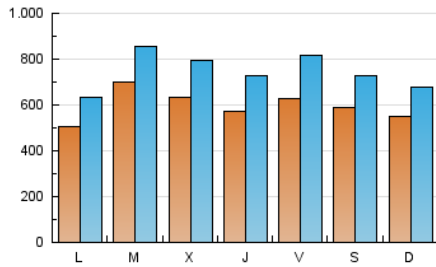

1. Cifras totales y promedios (Nacional)

MES - AÑO	NAVEGADORES UNICOS	VISITAS	PAGINAS
Agosto - 2020	765.560	2.297.234	3.342.363
PROMEDIO DIARIO	59.269	74.104	107.818
PROMEDIO LUNES-VIERNES	60.415	75.911	110.248
PROMEDIO SABADO-DOMINGO	56.862	70.310	102.715
PAGINAS / VISITAS	1,45		
DURACION MEDIA VISITAS	0:01:14		
DURACION MEDIA PAGINAS	0:02:43		

2. Secciones (Nacional)

	PAGINAS	%
HOME	414.395	12.40 %
RESTO	2.927.968	87.60 %

3. Por día del mes (Nacional)

Día	N. únicos	Visitas	Páginas	Día	N. únicos	Visitas	Páginas	Día	N. únicos	Visitas	Páginas
1	60.633	74.867	108.626	11	97.027	114.187	157.181	21	65.965	89.045	135.981
2	48.614	59.399	87.371	12	77.444	97.282	141.605	22	64.451	82.544	119.747
3	37.097	45.114	66.429	13	58.241	74.882	109.625	23	75.465	95.002	138.052
4	59.624	72.543	100.566	14	65.657	89.040	128.753	24	53.570	66.737	98.291
5	57.068	69.549	98.573	15	64.248	80.364	116.383	25	56.496	72.371	106.409
6	64.032	80.194	119.972	16	50.732	63.207	93.526	26	68.406	86.929	123.818
7	65.153	77.564	110.336	17	63.258	78.792	113.670	27	61.281	78.297	116.594
8	39.253	46.191	67.516	18	65.890	83.364	123.039	28	54.882	70.131	104.381
9	45.167	55.071	81.820	19	51.491	63.689	92.766	29	64.907	80.417	119.302
10	51.224	63.315	93.755	20	46.087	58.184	85.359	30	55.148	66.035	94.810
								31	48.824	62.928	88.107

4. Gráficas (Nacional)

4.1 Por día de la semana (promedio)

N. únicos / Visitas (x 100)

Páginas (x 100)

4.2 Por franja horaria (promedio)

Visitas (x 1000)

Páginas (x 1000)

4.3 Por meses