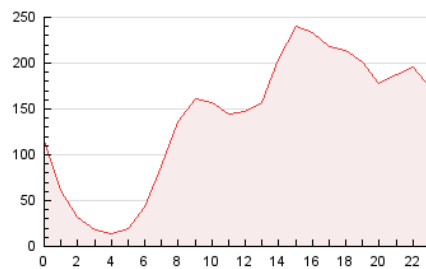

2. Secciones (Nacional)

	PAGINAS	%
HOME	414.395	12.40 %
RESTO	2.927.968	87.60 %

3. Por día del mes (Nacional)

Día	N. únicos	Visitas	Páginas	Día	N. únicos	Visitas	Páginas	Día	N. únicos	Visitas	Páginas
1	60.633	74.867	108.626	11	97.027	114.187	157.181	21	65.965	89.045	135.981
2	48.614	59.399	87.371	12	77.444	97.282	141.605	22	64.451	82.544	119.747
3	37.097	45.114	66.429	13	58.241	74.882	109.625	23	75.465	95.002	138.052
4	59.624	72.543	100.566	14	65.657	89.040	128.753	24	53.570	66.737	98.291
5	57.068	69.549	98.573	15	64.248	80.364	116.383	25	56.496	72.371	106.409
6	64.032	80.194	119.972	16	50.732	63.207	93.526	26	68.406	86.929	123.818
7	65.153	77.564	110.336	17	63.258	78.792	113.670	27	61.281	78.297	116.594
8	39.253	46.191	67.516	18	65.890	83.364	123.039	28	54.882	70.131	104.381
9	45.167	55.071	81.820	19	51.491	63.689	92.766	29	64.907	80.417	119.302
10	51.224	63.315	93.755	20	46.087	58.184	85.359	30	55.148	66.035	94.810
								31	48.824	62.928	88.107

4. Gráficas (Nacional)

4.1 Por día de la semana (promedio)

N. únicos / Visitas (x 100)

Páginas (x 100)

4.2 Por franja horaria (promedio)

Visitas (x 1000)

Páginas (x 1000)

4.3 Por meses