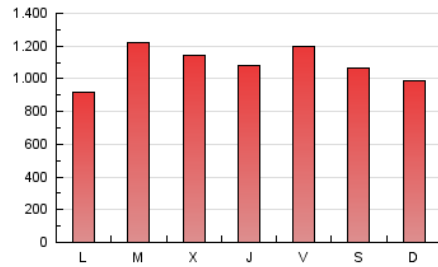

1. Cifras totales y promedios (Nacional)

MES - AÑO	NAVEGADORES UNICOS	VISITAS	PAGINAS
Agosto - 2020	765.560	2.297.234	3.342.363
PROMEDIO DIARIO	59.269	74.104	107.818
PROMEDIO LUNES-VIERNES	60.415	75.911	110.248
PROMEDIO SABADO-DOMINGO	56.862	70.310	102.715
PAGINAS / VISITAS	1,45		
DURACION MEDIA VISITAS	0:01:14		
DURACION MEDIA PAGINAS	0:02:43		

2. Secciones (Nacional)

	PAGINAS	%
HOME	414.395	12.40 %
RESTO	2.927.968	87.60 %

3. Por día del mes (Nacional)

Día	N. únicos	Visitas	Páginas	Día	N. únicos	Visitas	Páginas	Día	N. únicos	Visitas	Páginas
1	60.633	74.867	108.626	11	97.027	114.187	157.181	21	65.965	89.045	135.981
2	48.614	59.399	87.371	12	77.444	97.282	141.605	22	64.451	82.544	119.747
3	37.097	45.114	66.429	13	58.241	74.882	109.625	23	75.465	95.002	138.052
4	59.624	72.543	100.566	14	65.657	89.040	128.753	24	53.570	66.737	98.291
5	57.068	69.549	98.573	15	64.248	80.364	116.383	25	56.496	72.371	106.409
6	64.032	80.194	119.972	16	50.732	63.207	93.526	26	68.406	86.929	123.818
7	65.153	77.564	110.336	17	63.258	78.792	113.670	27	61.281	78.297	116.594
8	39.253	46.191	67.516	18	65.890	83.364	123.039	28	54.882	70.131	104.381
9	45.167	55.071	81.820	19	51.491	63.689	92.766	29	64.907	80.417	119.302
10	51.224	63.315	93.755	20	46.087	58.184	85.359	30	55.148	66.035	94.810
								31	48.824	62.928	88.107

4. Gráficas (Nacional)

4.1 Por día de la semana (promedio)

N. únicos / Visitas (x 100)

Páginas (x 100)

4.2 Por franja horaria (promedio)

Visitas (x 1000)

Páginas (x 1000)

4.3 Por meses