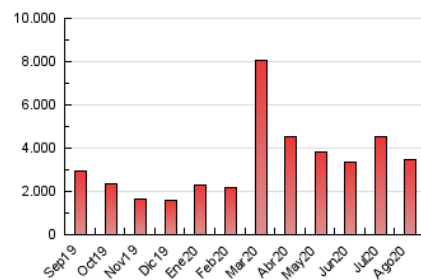

Páginas (x 1000)