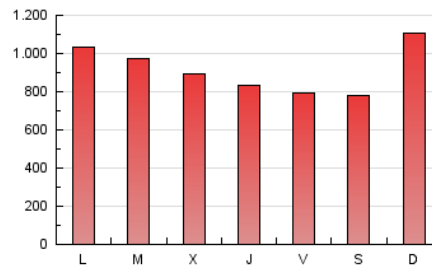

1. Cifras totales y promedios (Nacional)

MES - AÑO	NAVEGADORES UNICOS	VISITAS	PAGINAS
Agosto - 2019	480.104	1.954.676	2.804.325
PROMEDIO DIARIO	46.038	63.054	90.462
PROMEDIO LUNES-VIERNES	45.892	62.638	89.649
PROMEDIO SABADO-DOMINGO	46.393	64.071	92.450
PAGINAS / VISITAS	1,43		
DURACION MEDIA VISITAS	0:01:19		
DURACION MEDIA PAGINAS	0:03:02		

2. Secciones (Nacional)

	PAGINAS	%
HOME	306.930	10.94 %
RESTO	2.497.395	89.06 %

3. Por día del mes (Nacional)

Día	N. únicos	Visitas	Páginas	Día	N. únicos	Visitas	Páginas	Día	N. únicos	Visitas	Páginas
1	40.764	57.796	82.008	11	46.508	65.487	94.012	21	34.092	46.895	70.428
2	39.575	53.593	75.965	12	54.516	73.959	104.854	22	33.928	45.830	66.867
3	28.845	38.322	55.964	13	48.126	64.745	93.411	23	34.855	45.778	64.505
4	30.073	40.163	57.549	14	60.764	80.404	117.380	24	45.473	63.238	88.134
5	40.680	57.674	81.779	15	57.624	78.317	110.446	25	67.029	98.243	155.769
6	38.916	47.176	66.428	16	50.362	64.763	89.583	26	58.515	80.770	114.750
7	41.043	54.032	75.838	17	69.308	94.173	130.096	27	62.384	93.578	138.633
8	39.412	51.105	73.445	18	66.327	95.161	135.681	28	46.687	65.826	93.811
9	40.182	53.491	76.937	19	53.332	77.311	110.879	29	41.516	57.463	83.415
10	31.948	41.664	59.012	20	45.539	63.493	91.684	30	46.821	64.036	89.230
								31	32.029	40.190	55.832

4. Gráficas (Nacional)

4.1 Por día de la semana (promedio)

N. únicos / Visitas (x 100)

Páginas (x 100)

4.2 Por franja horaria (promedio)

Visitas (x 1000)

Páginas (x 1000)

4.3 Por meses