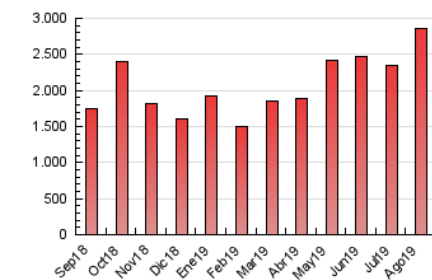

Páginas (x 1000)