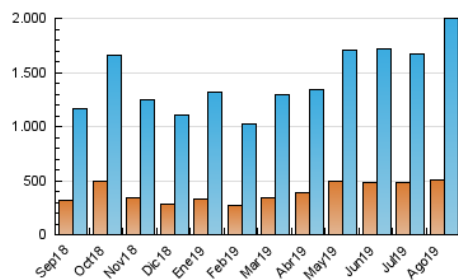

4.3 Por meses

N. únicos / Visitas (x 1000)