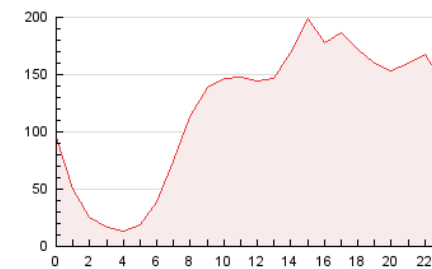

2. Secciones (Nacional e Internacional)

	PAGINAS	%
HOME	312.588	10.92 %
RESTO	2.550.777	89.08 %

3. Por día del mes (Nacional e Internacional)

Día	N. únicos	Visitas	Páginas	Día	N. únicos	Visitas	Páginas	Día	N. únicos	Visitas	Páginas
1	41.585	58.781	83.371	11	47.473	66.612	95.467	21	34.941	47.914	71.861
2	40.455	54.606	77.378	12	55.674	75.316	106.604	22	34.786	46.840	68.301
3	29.495	39.110	57.093	13	49.356	66.177	95.364	23	35.875	46.931	66.050
4	30.710	40.917	58.536	14	62.646	82.501	120.183	24	46.760	64.708	90.084
5	41.509	58.712	83.239	15	59.208	80.109	112.774	25	68.618	100.180	158.747
6	39.654	48.030	67.626	16	51.879	66.453	91.796	26	59.884	82.398	117.045
7	41.854	54.981	77.182	17	71.407	96.617	133.289	27	63.904	95.457	141.399
8	40.352	52.179	74.851	18	68.397	97.573	138.817	28	47.777	67.133	95.626
9	41.249	54.733	78.558	19	56.166	80.486	114.780	29	42.391	58.525	84.994
10	32.885	42.713	60.349	20	47.152	65.343	94.010	30	47.834	65.215	90.799
								31	32.985	41.244	57.192

4. Gráficas (Nacional e Internacional)

4.1 Por día de la semana (promedio)

N. únicos / Visitas (x 100)

Páginas (x 100)

4.2 Por franja horaria (promedio)

Visitas (x 1000)

Páginas (x 1000)

4.3 Por meses