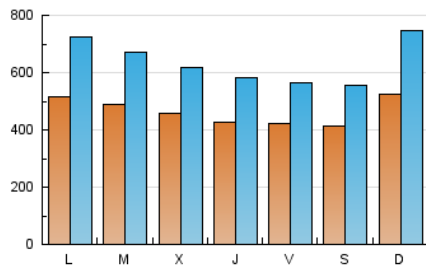

1. Cifras totales y promedios (Nacional)

MES - AÑO	NAVEGADORES UNICOS	VISITAS	PAGINAS
Agosto - 2019	480.104	1.954.676	2.804.325
PROMEDIO DIARIO	46.038	63.054	90.462
PROMEDIO LUNES-VIERNES	45.892	62.638	89.649
PROMEDIO SABADO-DOMINGO	46.393	64.071	92.450
PAGINAS / VISITAS	1,43		
DURACION MEDIA VISITAS	0:01:19		
DURACION MEDIA PAGINAS	0:03:02		

2. Secciones (Nacional)

	PAGINAS	%
HOME	306.930	10.94 %
RESTO	2.497.395	89.06 %

3. Por día del mes (Nacional)

Día	N. únicos	Visitas	Páginas	Día	N. únicos	Visitas	Páginas	Día	N. únicos	Visitas	Páginas
1	40.764	57.796	82.008	11	46.508	65.487	94.012	21	34.092	46.895	70.428
2	39.575	53.593	75.965	12	54.516	73.959	104.854	22	33.928	45.830	66.867
3	28.845	38.322	55.964	13	48.126	64.745	93.411	23	34.855	45.778	64.505
4	30.073	40.163	57.549	14	60.764	80.404	117.380	24	45.473	63.238	88.134
5	40.680	57.674	81.779	15	57.624	78.317	110.446	25	67.029	98.243	155.769
6	38.916	47.176	66.428	16	50.362	64.763	89.583	26	58.515	80.770	114.750
7	41.043	54.032	75.838	17	69.308	94.173	130.096	27	62.384	93.578	138.633
8	39.412	51.105	73.445	18	66.327	95.161	135.681	28	46.687	65.826	93.811
9	40.182	53.491	76.937	19	53.332	77.311	110.879	29	41.516	57.463	83.415
10	31.948	41.664	59.012	20	45.539	63.493	91.684	30	46.821	64.036	89.230
								31	32.029	40.190	55.832

4. Gráficas (Nacional)

4.1 Por día de la semana (promedio)

N. únicos / Visitas (x 100)

Páginas (x 100)

4.2 Por franja horaria (promedio)

Visitas (x 1000)

Páginas (x 1000)

4.3 Por meses