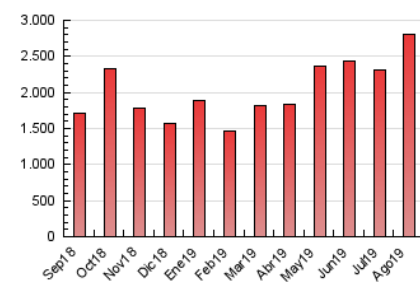

2. Secciones (Nacional)

	PAGINAS	%
HOME	306.930	10.94 %
RESTO	2.497.395	89.06 %

3. Por día del mes (Nacional)

Día	N. únicos	Visitas	Páginas	Día	N. únicos	Visitas	Páginas	Día	N. únicos	Visitas	Páginas
1	40.764	57.796	82.008	11	46.508	65.487	94.012	21	34.092	46.895	70.428
2	39.575	53.593	75.965	12	54.516	73.959	104.854	22	33.928	45.830	66.867
3	28.845	38.322	55.964	13	48.126	64.745	93.411	23	34.855	45.778	64.505
4	30.073	40.163	57.549	14	60.764	80.404	117.380	24	45.473	63.238	88.134
5	40.680	57.674	81.779	15	57.624	78.317	110.446	25	67.029	98.243	155.769
6	38.916	47.176	66.428	16	50.362	64.763	89.583	26	58.515	80.770	114.750
7	41.043	54.032	75.838	17	69.308	94.173	130.096	27	62.384	93.578	138.633
8	39.412	51.105	73.445	18	66.327	95.161	135.681	28	46.687	65.826	93.811
9	40.182	53.491	76.937	19	53.332	77.311	110.879	29	41.516	57.463	83.415
10	31.948	41.664	59.012	20	45.539	63.493	91.684	30	46.821	64.036	89.230
								31	32.029	40.190	55.832

4. Gráficas (Nacional)

4.1 Por día de la semana (promedio)

N. únicos / Visitas (x 100)

Páginas (x 100)

4.2 Por franja horaria (promedio)

Visitas (x 1000)

Páginas (x 1000)

4.3 Por meses

N. únicos / Visitas (x 1000)

Páginas (x 1000)

5. Observaciones

Este Medio Electrónico de Comunicación ha sido medido por la herramienta Google Analytics de Google

6. Definiciones básicas (Para más información ver Normas Técnicas para el Control de los Medios Electrónicos de Comunicación)

Visita:

Una secuencia ininterrumpida de páginas servidas a un usuario válido. Si dicho usuario no realiza peticiones de páginas en un periodo de tiempo (30 min) la siguiente petición constituirá el inicio de una nueva visita.