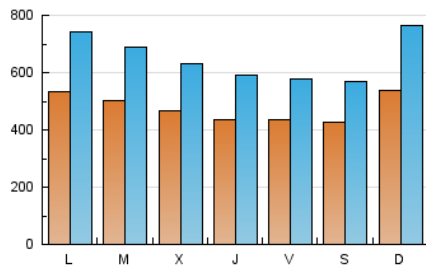

1. Cifras totales y promedios (Nacional e Internacional)

MES - AÑO	NAVEGADORES UNICOS	VISITAS	PAGINAS
Agosto - 2019	505.208	1.998.494	2.863.365
PROMEDIO DIARIO	47.254	64.468	92.367
PROMEDIO LUNES-VIERNES	47.097	64.037	91.536
PROMEDIO SABADO-DOMINGO	47.637	65.519	94.397
PAGINAS / VISITAS	1,43		
DURACION MEDIA VISITAS	0:01:19		
DURACION MEDIA PAGINAS	0:03:02		

2. Secciones (Nacional e Internacional)

	PAGINAS	%
HOME	312.588	10.92 %
RESTO	2.550.777	89.08 %

3. Por día del mes (Nacional e Internacional)

Día	N. únicos	Visitas	Páginas	Día	N. únicos	Visitas	Páginas	Día	N. únicos	Visitas	Páginas
1	41.585	58.781	83.371	11	47.473	66.612	95.467	21	34.941	47.914	71.861
2	40.455	54.606	77.378	12	55.674	75.316	106.604	22	34.786	46.840	68.301
3	29.495	39.110	57.093	13	49.356	66.177	95.364	23	35.875	46.931	66.050
4	30.710	40.917	58.536	14	62.646	82.501	120.183	24	46.760	64.708	90.084
5	41.509	58.712	83.239	15	59.208	80.109	112.774	25	68.618	100.180	158.747
6	39.654	48.030	67.626	16	51.879	66.453	91.796	26	59.884	82.398	117.045
7	41.854	54.981	77.182	17	71.407	96.617	133.289	27	63.904	95.457	141.399
8	40.352	52.179	74.851	18	68.397	97.573	138.817	28	47.777	67.133	95.626
9	41.249	54.733	78.558	19	56.166	80.486	114.780	29	42.391	58.525	84.994
10	32.885	42.713	60.349	20	47.152	65.343	94.010	30	47.834	65.215	90.799
								31	32.985	41.244	57.192

4. Gráficas (Nacional e Internacional)

4.1 Por día de la semana (promedio)

N. únicos / Visitas (x 100)

Páginas (x 100)

4.2 Por franja horaria (promedio)

Visitas (x 1000)

Páginas (x 1000)

4.3 Por meses