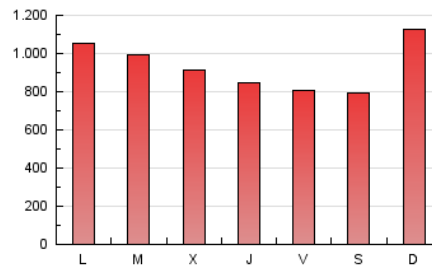

1. Cifras totales y promedios (Nacional e Internacional)

MES - AÑO	NAVEGADORES UNICOS	VISITAS	PAGINAS
Agosto - 2019	505.208	1.998.494	2.863.365
PROMEDIO DIARIO	47.254	64.468	92.367
PROMEDIO LUNES-VIERNES	47.097	64.037	91.536
PROMEDIO SABADO-DOMINGO	47.637	65.519	94.397
PAGINAS / VISITAS	1,43		
DURACION MEDIA VISITAS	0:01:19		
DURACION MEDIA PAGINAS	0:03:02		

2. Secciones (Nacional e Internacional)

	PAGINAS	%
HOME	312.588	10.92 %
RESTO	2.550.777	89.08 %

3. Por día del mes (Nacional e Internacional)

Día	N. únicos	Visitas	Páginas	Día	N. únicos	Visitas	Páginas	Día	N. únicos	Visitas	Páginas
1	41.585	58.781	83.371	11	47.473	66.612	95.467	21	34.941	47.914	71.861
2	40.455	54.606	77.378	12	55.674	75.316	106.604	22	34.786	46.840	68.301
3	29.495	39.110	57.093	13	49.356	66.177	95.364	23	35.875	46.931	66.050
4	30.710	40.917	58.536	14	62.646	82.501	120.183	24	46.760	64.708	90.084
5	41.509	58.712	83.239	15	59.208	80.109	112.774	25	68.618	100.180	158.747
6	39.654	48.030	67.626	16	51.879	66.453	91.796	26	59.884	82.398	117.045
7	41.854	54.981	77.182	17	71.407	96.617	133.289	27	63.904	95.457	141.399
8	40.352	52.179	74.851	18	68.397	97.573	138.817	28	47.777	67.133	95.626
9	41.249	54.733	78.558	19	56.166	80.486	114.780	29	42.391	58.525	84.994
10	32.885	42.713	60.349	20	47.152	65.343	94.010	30	47.834	65.215	90.799
								31	32.985	41.244	57.192

4. Gráficas (Nacional e Internacional)

4.1 Por día de la semana (promedio)

N. únicos / Visitas (x 100)

Páginas (x 100)

4.2 Por franja horaria (promedio)

Visitas (x 1000)

Páginas (x 1000)

4.3 Por meses