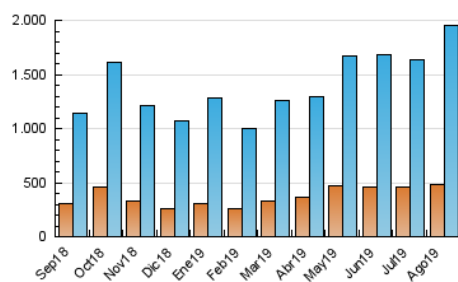

4.3 Por meses

N. únicos / Visitas (x 1000)