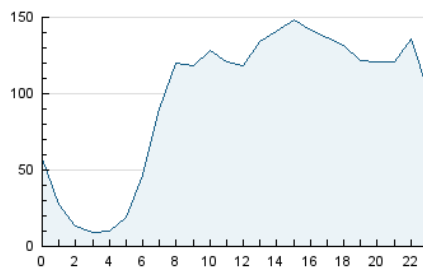

2. Secciones (Nacional)

	PAGINAS	%
HOME	764.925	20.17 %
RESTO	3.028.131	79.83 %

3. Por día del mes (Nacional)

Día	N. únicos	Visitas	Páginas	Día	N. únicos	Visitas	Páginas	Día	N. únicos	Visitas	Páginas
1	63.735	77.482	110.118	11	55.450	72.952	105.777	21	46.623	62.058	145.951
2	60.126	81.088	117.862	12	68.193	93.421	138.019	22	70.369	91.476	140.243
3	65.402	89.972	135.951	13	54.985	72.950	111.826	23	52.288	70.445	106.724
4	57.263	76.293	113.243	14	70.182	98.709	262.786	24	49.177	65.476	111.329
5	72.006	94.435	145.031	15	49.397	66.843	113.759	25	41.428	54.940	87.419
6	62.780	78.908	122.791	16	49.901	72.010	122.284	26	35.754	48.128	76.778
7	67.010	83.592	221.509	17	49.213	68.276	111.954	27	42.327	54.839	90.591
8	71.944	96.033	143.774	18	58.009	80.438	133.548	28	48.690	64.634	141.492
9	51.166	64.648	99.617	19	40.292	53.526	87.044	29	54.625	74.075	115.007
10	54.249	73.937	109.224	20	38.166	51.506	82.546	30	43.627	58.455	93.563
								31	43.680	58.510	95.296

4. Gráficas (Nacional)

4.1 Por día de la semana (promedio)

N. únicos / Visitas (x 100)

Páginas (x 100)

4.2 Por franja horaria (promedio)

Visitas_ (x 1000)

Páginas (x 1000)

4.3 Por meses