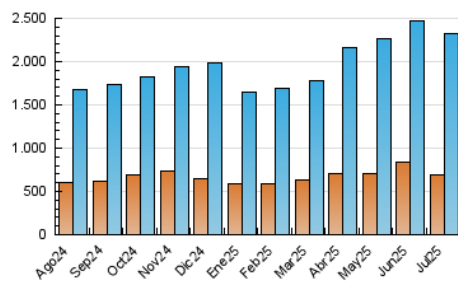

4.3 Por meses

N. únicos / Visitas (x 1000)