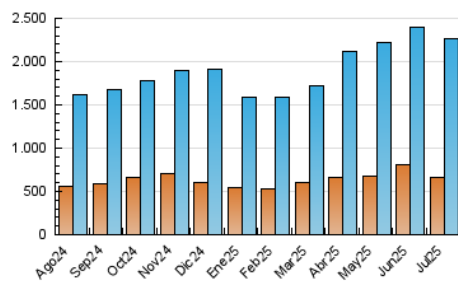

1. Cifras totales y promedios (Nacional)

MES - AÑO	NAVEGADORES UNICOS	VISITAS	PAGINAS
Julio - 2025	662.205	2.262.202	3.793.056
PROMEDIO DIARIO	54.453	72.582	122.357
PROMEDIO LUNES-VIERNES	55.372	74.015	127.758
PROMEDIO SABADO-DOMINGO	51.813	68.464	106.828
PAGINAS / VISITAS	1,69		
DURACION MEDIA VISITAS	0:01:55		
TIEMPO INTERACCIÓN MEDIO	0:02:24		

2. Secciones (Nacional)

	PAGINAS	%
HOME	764.925	20.17 %
RESTO	3.028.131	79.83 %

3. Por día del mes (Nacional)

Día	N. únicos	Visitas	Páginas	Día	N. únicos	Visitas	Páginas	Día	N. únicos	Visitas	Páginas
1	63.735	77.482	110.118	11	55.450	72.952	105.777	21	46.623	62.058	145.951
2	60.126	81.088	117.862	12	68.193	93.421	138.019	22	70.369	91.476	140.243
3	65.402	89.972	135.951	13	54.985	72.950	111.826	23	52.288	70.445	106.724
4	57.263	76.293	113.243	14	70.182	98.709	262.786	24	49.177	65.476	111.329
5	72.006	94.435	145.031	15	49.397	66.843	113.759	25	41.428	54.940	87.419
6	62.780	78.908	122.791	16	49.901	72.010	122.284	26	35.754	48.128	76.778
7	67.010	83.592	221.509	17	49.213	68.276	111.954	27	42.327	54.839	90.591
8	71.944	96.033	143.774	18	58.009	80.438	133.548	28	48.690	64.634	141.492
9	51.166	64.648	99.617	19	40.292	53.526	87.044	29	54.625	74.075	115.007
10	54.249	73.937	109.224	20	38.166	51.506	82.546	30	43.627	58.455	93.563
								31	43.680	58.510	95.296

4. Gráficas (Nacional)

4.1 Por día de la semana (promedio)

N. únicos / Visitas (x 100)

Páginas (x 100)

4.2 Por franja horaria (promedio)

Visitas_ (x 1000)

Páginas (x 1000)

4.3 Por meses

N. únicos / Visitas (x 1000)

Páginas (x 1000)

5. Observaciones

Este Medio Electrónico de Comunicación ha sido medido por la herramienta Google Analytics de Google (GA4).

6. Definiciones básicas (Para más información ver Normas Técnicas para el Control de los Medios Electrónicos de Comunicación)