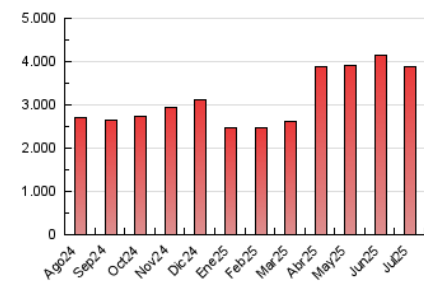

Páginas (x 1000)