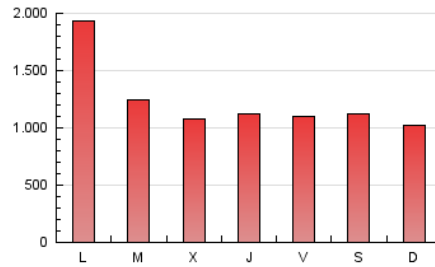

1. Cifras totales y promedios (Nacional)

MES - AÑO	NAVEGADORES UNICOS	VISITAS	PAGINAS
Julio - 2025	662.205	2.262.202	3.793.056
PROMEDIO DIARIO	54.453	72.582	122.357
PROMEDIO LUNES-VIERNES	55.372	74.015	127.758
PROMEDIO SABADO-DOMINGO	51.813	68.464	106.828
PAGINAS / VISITAS	1,69		
DURACION MEDIA VISITAS	0:01:55		
TIEMPO INTERACCIÓN MEDIO	0:02:24		

2. Secciones (Nacional)

	PAGINAS	%
HOME	764.925	20.17 %
RESTO	3.028.131	79.83 %

3. Por día del mes (Nacional)

Día	N. únicos	Visitas	Páginas	Día	N. únicos	Visitas	Páginas	Día	N. únicos	Visitas	Páginas
1	63.735	77.482	110.118	11	55.450	72.952	105.777	21	46.623	62.058	145.951
2	60.126	81.088	117.862	12	68.193	93.421	138.019	22	70.369	91.476	140.243
3	65.402	89.972	135.951	13	54.985	72.950	111.826	23	52.288	70.445	106.724
4	57.263	76.293	113.243	14	70.182	98.709	262.786	24	49.177	65.476	111.329
5	72.006	94.435	145.031	15	49.397	66.843	113.759	25	41.428	54.940	87.419
6	62.780	78.908	122.791	16	49.901	72.010	122.284	26	35.754	48.128	76.778
7	67.010	83.592	221.509	17	49.213	68.276	111.954	27	42.327	54.839	90.591
8	71.944	96.033	143.774	18	58.009	80.438	133.548	28	48.690	64.634	141.492
9	51.166	64.648	99.617	19	40.292	53.526	87.044	29	54.625	74.075	115.007
10	54.249	73.937	109.224	20	38.166	51.506	82.546	30	43.627	58.455	93.563
								31	43.680	58.510	95.296

4. Gráficas (Nacional)

4.1 Por día de la semana (promedio)

N. únicos / Visitas (x 100)

Páginas (x 100)

4.2 Por franja horaria (promedio)

Visitas_ (x 1000)

Páginas (x 1000)

4.3 Por meses