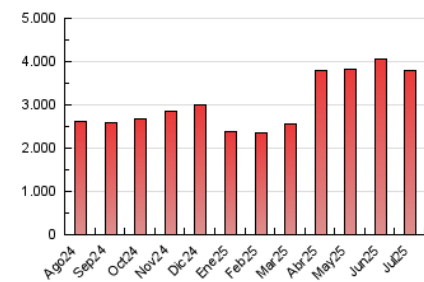

1. Cifras totales y promedios (Nacional)

MES - AÑO	NAVEGADORES UNICOS	VISITAS	PAGINAS
Julio - 2025	662.205	2.262.202	3.793.056
PROMEDIO DIARIO	54.453	72.582	122.357
PROMEDIO LUNES-VIERNES	55.372	74.015	127.758
PROMEDIO SABADO-DOMINGO	51.813	68.464	106.828
PAGINAS / VISITAS	1,69		
DURACION MEDIA VISITAS	0:01:55		
TIEMPO INTERACCIÓN MEDIO	0:02:24		

2. Secciones (Nacional)

	PAGINAS	%
HOME	764.925	20.17 %
RESTO	3.028.131	79.83 %

3. Por día del mes (Nacional)

Día	N. únicos	Visitas	Páginas	Día	N. únicos	Visitas	Páginas	Día	N. únicos	Visitas	Páginas
1	63.735	77.482	110.118	11	55.450	72.952	105.777	21	46.623	62.058	145.951
2	60.126	81.088	117.862	12	68.193	93.421	138.019	22	70.369	91.476	140.243
3	65.402	89.972	135.951	13	54.985	72.950	111.826	23	52.288	70.445	106.724
4	57.263	76.293	113.243	14	70.182	98.709	262.786	24	49.177	65.476	111.329
5	72.006	94.435	145.031	15	49.397	66.843	113.759	25	41.428	54.940	87.419
6	62.780	78.908	122.791	16	49.901	72.010	122.284	26	35.754	48.128	76.778
7	67.010	83.592	221.509	17	49.213	68.276	111.954	27	42.327	54.839	90.591
8	71.944	96.033	143.774	18	58.009	80.438	133.548	28	48.690	64.634	141.492
9	51.166	64.648	99.617	19	40.292	53.526	87.044	29	54.625	74.075	115.007
10	54.249	73.937	109.224	20	38.166	51.506	82.546	30	43.627	58.455	93.563
								31	43.680	58.510	95.296

4. Gráficas (Nacional)

4.1 Por día de la semana (promedio)

N. únicos / Visitas (x 100)

Páginas (x 100)

4.2 Por franja horaria (promedio)

Visitas_ (x 1000)

Páginas (x 1000)

4.3 Por meses

N. únicos / Visitas (x 1000)

Páginas (x 1000)

5. Observaciones

Este Medio Electrónico de Comunicación ha sido medido por la herramienta Google Analytics de Google (GA4).

6. Definiciones básicas (Para más información ver Normas Técnicas para el Control de los Medios Electrónicos de Comunicación)