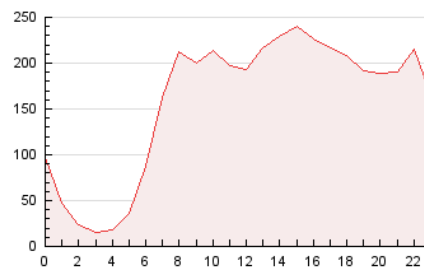

2. Secciones (Nacional)

	PAGINAS	%
HOME	764.925	20.17 %
RESTO	3.028.131	79.83 %

3. Por día del mes (Nacional)

Día	N. únicos	Visitas	Páginas	Día	N. únicos	Visitas	Páginas	Día	N. únicos	Visitas	Páginas
1	63.735	77.482	110.118	11	55.450	72.952	105.777	21	46.623	62.058	145.951
2	60.126	81.088	117.862	12	68.193	93.421	138.019	22	70.369	91.476	140.243
3	65.402	89.972	135.951	13	54.985	72.950	111.826	23	52.288	70.445	106.724
4	57.263	76.293	113.243	14	70.182	98.709	262.786	24	49.177	65.476	111.329
5	72.006	94.435	145.031	15	49.397	66.843	113.759	25	41.428	54.940	87.419
6	62.780	78.908	122.791	16	49.901	72.010	122.284	26	35.754	48.128	76.778
7	67.010	83.592	221.509	17	49.213	68.276	111.954	27	42.327	54.839	90.591
8	71.944	96.033	143.774	18	58.009	80.438	133.548	28	48.690	64.634	141.492
9	51.166	64.648	99.617	19	40.292	53.526	87.044	29	54.625	74.075	115.007
10	54.249	73.937	109.224	20	38.166	51.506	82.546	30	43.627	58.455	93.563
								31	43.680	58.510	95.296

4. Gráficas (Nacional)

4.1 Por día de la semana (promedio)

N. únicos / Visitas (x 100)

Páginas (x 100)

4.2 Por franja horaria (promedio)

Visitas_ (x 1000)

Páginas (x 1000)

4.3 Por meses

N. únicos / Visitas (x 1000)

Páginas (x 1000)

5. Observaciones

Este Medio Electrónico de Comunicación ha sido medido por la herramienta Google Analytics de Google (GA4).

6. Definiciones básicas (Para más información ver Normas Técnicas para el Control de los Medios Electrónicos de Comunicación)