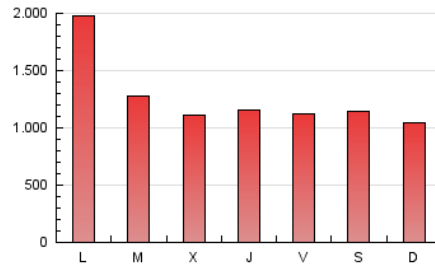

1. Cifras totales y promedios (Nacional e Internacional)

MES - AÑO	NAVEGADORES UNICOS	VISITAS	PAGINAS
Julio - 2025	696.384	2.319.253	3.881.717
PROMEDIO DIARIO	56.053	74.520	125.217
PROMEDIO LUNES-VIERNES	56.987	75.981	130.728
PROMEDIO SABADO-DOMINGO	53.368	70.319	109.372
PAGINAS / VISITAS	1,68		
DURACION MEDIA VISITAS	0:01:55		
TIEMPO INTERACCIÓN MEDIO	0:02:19		

2. Secciones (Nacional e Internacional)

	PAGINAS	%
HOME	778.611	20.06 %
RESTO	3.103.106	79.94 %

3. Por día del mes (Nacional e Internacional)

Día	N. únicos	Visitas	Páginas	Día	N. únicos	Visitas	Páginas	Día	N. únicos	Visitas	Páginas
1	65.304	79.591	112.575	11	57.602	75.494	108.792	21	47.725	63.420	148.675
2	61.566	82.983	120.229	12	70.594	95.862	141.592	22	73.072	94.682	144.406
3	67.231	91.850	138.726	13	57.087	75.727	115.115	23	54.144	72.554	109.657
4	58.413	77.503	115.188	14	72.938	101.871	270.234	24	50.763	67.253	114.072
5	74.543	97.273	149.099	15	51.013	68.665	116.395	25	42.603	56.085	89.718
6	64.413	81.295	125.442	16	51.559	74.123	125.115	26	36.593	49.033	78.277
7	68.903	86.022	226.501	17	50.438	69.878	114.319	27	43.337	55.812	92.362
8	73.984	98.880	147.333	18	59.489	82.193	136.298	28	49.922	65.844	144.713
9	52.788	66.915	102.248	19	41.393	54.972	88.969	29	55.871	75.302	117.165
10	56.170	76.221	112.030	20	38.981	52.578	84.123	30	44.797	60.351	95.536
								31	44.403	59.873	96.813

4. Gráficas (Nacional e Internacional)

4.1 Por día de la semana (promedio)

N. únicos / Visitas (x 100)

Páginas (x 100)

4.2 Por franja horaria (promedio)

Visitas_ (x 1000)

Páginas (x 1000)

4.3 Por meses