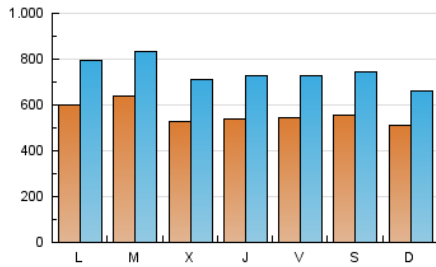

1. Cifras totales y promedios (Nacional e Internacional)

MES - AÑO	NAVEGADORES UNICOS	VISITAS	PAGINAS
Julio - 2025	696.384	2.319.253	3.881.717
PROMEDIO DIARIO	56.053	74.520	125.217
PROMEDIO LUNES-VIERNES	56.987	75.981	130.728
PROMEDIO SABADO-DOMINGO	53.368	70.319	109.372
PAGINAS / VISITAS	1,68		
DURACION MEDIA VISITAS	0:01:55		
TIEMPO INTERACCIÓN MEDIO	0:02:19		

2. Secciones (Nacional e Internacional)

	PAGINAS	%
HOME	778.611	20.06 %
RESTO	3.103.106	79.94 %

3. Por día del mes (Nacional e Internacional)

Día	N. únicos	Visitas	Páginas	Día	N. únicos	Visitas	Páginas	Día	N. únicos	Visitas	Páginas
1	65.304	79.591	112.575	11	57.602	75.494	108.792	21	47.725	63.420	148.675
2	61.566	82.983	120.229	12	70.594	95.862	141.592	22	73.072	94.682	144.406
3	67.231	91.850	138.726	13	57.087	75.727	115.115	23	54.144	72.554	109.657
4	58.413	77.503	115.188	14	72.938	101.871	270.234	24	50.763	67.253	114.072
5	74.543	97.273	149.099	15	51.013	68.665	116.395	25	42.603	56.085	89.718
6	64.413	81.295	125.442	16	51.559	74.123	125.115	26	36.593	49.033	78.277
7	68.903	86.022	226.501	17	50.438	69.878	114.319	27	43.337	55.812	92.362
8	73.984	98.880	147.333	18	59.489	82.193	136.298	28	49.922	65.844	144.713
9	52.788	66.915	102.248	19	41.393	54.972	88.969	29	55.871	75.302	117.165
10	56.170	76.221	112.030	20	38.981	52.578	84.123	30	44.797	60.351	95.536
								31	44.403	59.873	96.813

4. Gráficas (Nacional e Internacional)

4.1 Por día de la semana (promedio)

N. únicos / Visitas (x 100)

Páginas (x 100)

4.2 Por franja horaria (promedio)

Visitas_ (x 1000)

Páginas (x 1000)

4.3 Por meses