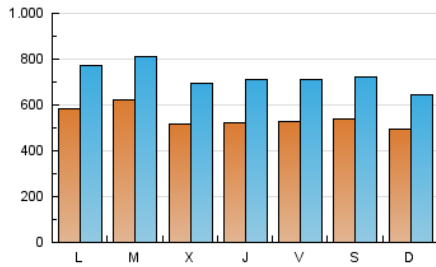

1. Cifras totales y promedios (Nacional)

MES - AÑO	NAVEGADORES UNICOS	VISITAS	PAGINAS
Julio - 2025	662.205	2.262.202	3.793.056
PROMEDIO DIARIO	54.453	72.582	122.357
PROMEDIO LUNES-VIERNES	55.372	74.015	127.758
PROMEDIO SABADO-DOMINGO	51.813	68.464	106.828
PAGINAS / VISITAS	1,69		
DURACION MEDIA VISITAS	0:01:55		
TIEMPO INTERACCIÓN MEDIO	0:02:24		

2. Secciones (Nacional)

	PAGINAS	%
HOME	764.925	20.17 %
RESTO	3.028.131	79.83 %

3. Por día del mes (Nacional)

Día	N. únicos	Visitas	Páginas	Día	N. únicos	Visitas	Páginas	Día	N. únicos	Visitas	Páginas
1	63.735	77.482	110.118	11	55.450	72.952	105.777	21	46.623	62.058	145.951
2	60.126	81.088	117.862	12	68.193	93.421	138.019	22	70.369	91.476	140.243
3	65.402	89.972	135.951	13	54.985	72.950	111.826	23	52.288	70.445	106.724
4	57.263	76.293	113.243	14	70.182	98.709	262.786	24	49.177	65.476	111.329
5	72.006	94.435	145.031	15	49.397	66.843	113.759	25	41.428	54.940	87.419
6	62.780	78.908	122.791	16	49.901	72.010	122.284	26	35.754	48.128	76.778
7	67.010	83.592	221.509	17	49.213	68.276	111.954	27	42.327	54.839	90.591
8	71.944	96.033	143.774	18	58.009	80.438	133.548	28	48.690	64.634	141.492
9	51.166	64.648	99.617	19	40.292	53.526	87.044	29	54.625	74.075	115.007
10	54.249	73.937	109.224	20	38.166	51.506	82.546	30	43.627	58.455	93.563
								31	43.680	58.510	95.296

4. Gráficas (Nacional)

4.1 Por día de la semana (promedio)

N. únicos / Visitas (x 100)

Páginas (x 100)

4.2 Por franja horaria (promedio)

Visitas_ (x 1000)

Páginas (x 1000)

4.3 Por meses