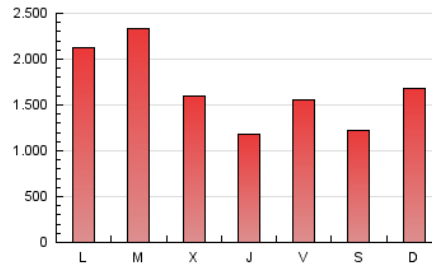

1. Cifras totales y promedios (Nacional e Internacional)

MES - AÑO	NAVEGADORES UNICOS	VISITAS	PAGINAS
Julio - 2023	1.656.072	3.355.248	5.177.341
PROMEDIO DIARIO	91.448	108.234	167.011
PROMEDIO LUNES-VIERNES	98.320	115.307	177.660
PROMEDIO SABADO-DOMINGO	77.017	93.379	144.648
PAGINAS / VISITAS	1,54		
DURACION MEDIA VISITAS	0:01:56		
TIEMPO INTERACCIÓN MEDIO	0:01:39		

2. Secciones (Nacional e Internacional)

	PAGINAS	%
HOME	494.997	9.56 %
RESTO	4.682.344	90.44 %

3. Por día del mes (Nacional e Internacional)

Día	N. únicos	Visitas	Páginas	Día	N. únicos	Visitas	Páginas	Día	N. únicos	Visitas	Páginas
1	33.718	41.731	63.524	11	79.353	93.734	137.935	21	51.474	62.277	100.180
2	103.673	113.399	178.229	12	69.187	85.027	130.091	22	43.407	57.634	95.154
3	221.731	237.577	351.369	13	63.491	74.252	122.186	23	47.033	59.868	92.268
4	118.833	140.752	212.509	14	199.209	218.857	329.248	24	41.255	53.123	85.363
5	56.143	73.709	116.308	15	61.479	72.946	112.282	25	56.678	76.906	117.302
6	53.981	72.416	109.369	16	79.959	111.719	175.550	26	64.911	82.822	131.287
7	52.401	66.515	105.868	17	190.556	224.420	358.814	27	44.892	54.968	88.780
8	41.708	51.359	82.595	18	268.096	303.145	467.915	28	48.421	58.891	88.562
9	106.020	122.599	189.097	19	154.922	173.327	259.274	29	139.064	166.651	254.925
10	88.011	102.149	157.188	20	83.278	99.643	154.544	30	114.105	135.885	202.852
								31	57.895	66.947	106.773

4. Gráficas (Nacional e Internacional)

4.1 Por día de la semana (promedio)

N. únicos / Visitas (x 100)

Páginas (x 100)

4.2 Por franja horaria (promedio)

Visitas_ (x 1000)

Páginas (x 1000)

4.3 Por meses