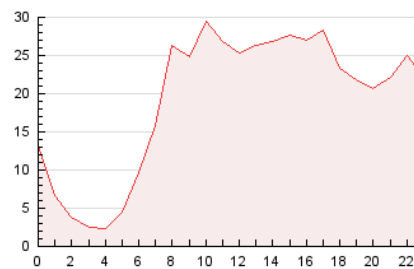

2. Secciones (Nacional e Internacional)

	PAGINAS	%
HOME	494.997	9.56 %
RESTO	4.682.344	90.44 %

3. Por día del mes (Nacional e Internacional)

Día	N. únicos	Visitas	Páginas	Día	N. únicos	Visitas	Páginas	Día	N. únicos	Visitas	Páginas
1	33.718	41.731	63.524	11	79.353	93.734	137.935	21	51.474	62.277	100.180
2	103.673	113.399	178.229	12	69.187	85.027	130.091	22	43.407	57.634	95.154
3	221.731	237.577	351.369	13	63.491	74.252	122.186	23	47.033	59.868	92.268
4	118.833	140.752	212.509	14	199.209	218.857	329.248	24	41.255	53.123	85.363
5	56.143	73.709	116.308	15	61.479	72.946	112.282	25	56.678	76.906	117.302
6	53.981	72.416	109.369	16	79.959	111.719	175.550	26	64.911	82.822	131.287
7	52.401	66.515	105.868	17	190.556	224.420	358.814	27	44.892	54.968	88.780
8	41.708	51.359	82.595	18	268.096	303.145	467.915	28	48.421	58.891	88.562
9	106.020	122.599	189.097	19	154.922	173.327	259.274	29	139.064	166.651	254.925
10	88.011	102.149	157.188	20	83.278	99.643	154.544	30	114.105	135.885	202.852
								31	57.895	66.947	106.773

4. Gráficas (Nacional e Internacional)

4.1 Por día de la semana (promedio)

N. únicos / Visitas (x 100)

Páginas (x 100)

4.2 Por franja horaria (promedio)

Visitas_ (x 1000)

Páginas (x 1000)

4.3 Por meses