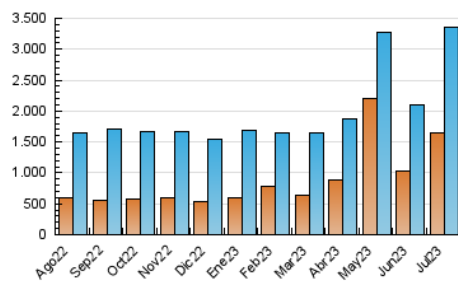

4.3 Por meses

N. únicos / Visitas (x 1000)