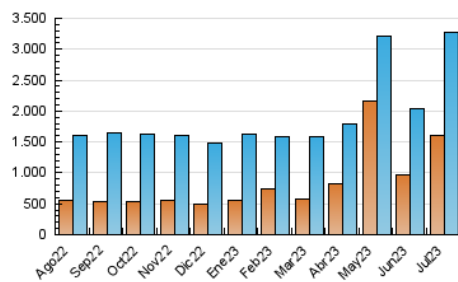

4.3 Por meses

N. únicos / Visitas (x 1000)