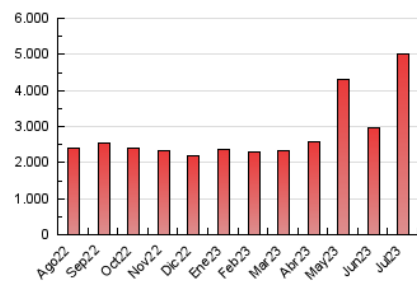

1. Cifras totales y promedios (Nacional)

MES - AÑO	NAVEGADORES UNICOS	VISITAS	PAGINAS
Julio - 2023	1.596.618	3.274.479	5.008.713
PROMEDIO DIARIO	89.006	105.628	161.571
PROMEDIO LUNES-VIERNES	95.647	112.453	172.306
PROMEDIO SABADO-DOMINGO	75.062	91.297	139.028
PAGINAS / VISITAS	1,53		
DURACION MEDIA VISITAS	0:01:56		
TIEMPO INTERACCIÓN MEDIO	0:01:40		

2. Secciones (Nacional)

	PAGINAS	%
HOME	485.983	9.70 %
RESTO	4.522.730	90.30 %

3. Por día del mes (Nacional)

Día	N. únicos	Visitas	Páginas	Día	N. únicos	Visitas	Páginas	Día	N. únicos	Visitas	Páginas
1	32.360	40.288	61.799	11	76.977	90.573	134.371	21	49.752	60.110	97.688
2	101.975	111.661	175.813	12	67.290	82.810	127.163	22	42.082	56.348	93.150
3	217.836	232.976	345.321	13	62.183	72.353	119.818	23	45.584	58.272	90.214
4	115.927	137.469	208.839	14	196.037	216.023	325.015	24	39.837	51.670	83.236
5	54.412	71.830	113.839	15	59.624	71.609	109.728	25	55.016	74.892	114.779
6	52.225	70.999	106.962	16	77.294	108.788	157.336	26	62.984	80.401	127.895
7	50.681	64.648	103.699	17	186.594	220.590	329.064	27	43.372	53.224	86.417
8	40.321	49.884	80.854	18	261.094	296.445	451.095	28	47.086	56.739	86.378
9	102.417	118.430	183.885	19	149.545	168.572	251.625	29	136.988	164.350	238.061
10	84.514	98.577	152.032	20	79.465	95.680	149.312	30	111.971	133.337	199.437
								31	55.755	64.931	103.888

4. Gráficas (Nacional)

4.1 Por día de la semana (promedio)

N. únicos / Visitas (x 100)

Páginas (x 100)

4.2 Por franja horaria (promedio)

Visitas_ (x 1000)

Páginas (x 1000)

4.3 Por meses

N. únicos / Visitas (x 1000)

Páginas (x 1000)

5. Observaciones

Este Medio Electrónico de Comunicación ha sido medido por la herramienta Google Analytics de Google (GA4)

6. Definiciones básicas (Para más información ver Normas Técnicas para el Control de los Medios Electrónicos de Comunicación)