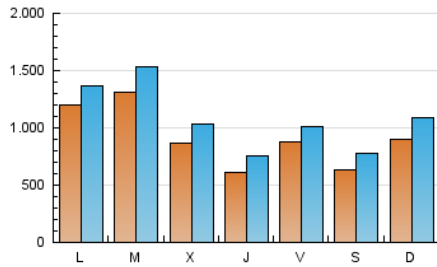

1. Cifras totales y promedios (Nacional e Internacional)

MES - AÑO	NAVEGADORES UNICOS	VISITAS	PAGINAS
Julio - 2023	1.656.072	3.355.248	5.177.341
PROMEDIO DIARIO	91.448	108.234	167.011
PROMEDIO LUNES-VIERNES	98.320	115.307	177.660
PROMEDIO SABADO-DOMINGO	77.017	93.379	144.648
PAGINAS / VISITAS	1,54		
DURACION MEDIA VISITAS	0:01:56		
TIEMPO INTERACCIÓN MEDIO	0:01:39		

2. Secciones (Nacional e Internacional)

	PAGINAS	%
HOME	494.997	9.56 %
RESTO	4.682.344	90.44 %

3. Por día del mes (Nacional e Internacional)

Día	N. únicos	Visitas	Páginas	Día	N. únicos	Visitas	Páginas	Día	N. únicos	Visitas	Páginas
1	33.718	41.731	63.524	11	79.353	93.734	137.935	21	51.474	62.277	100.180
2	103.673	113.399	178.229	12	69.187	85.027	130.091	22	43.407	57.634	95.154
3	221.731	237.577	351.369	13	63.491	74.252	122.186	23	47.033	59.868	92.268
4	118.833	140.752	212.509	14	199.209	218.857	329.248	24	41.255	53.123	85.363
5	56.143	73.709	116.308	15	61.479	72.946	112.282	25	56.678	76.906	117.302
6	53.981	72.416	109.369	16	79.959	111.719	175.550	26	64.911	82.822	131.287
7	52.401	66.515	105.868	17	190.556	224.420	358.814	27	44.892	54.968	88.780
8	41.708	51.359	82.595	18	268.096	303.145	467.915	28	48.421	58.891	88.562
9	106.020	122.599	189.097	19	154.922	173.327	259.274	29	139.064	166.651	254.925
10	88.011	102.149	157.188	20	83.278	99.643	154.544	30	114.105	135.885	202.852
								31	57.895	66.947	106.773

4. Gráficas (Nacional e Internacional)

4.1 Por día de la semana (promedio)

N. únicos / Visitas (x 100)

Páginas (x 100)

4.2 Por franja horaria (promedio)

Visitas_ (x 1000)

Páginas (x 1000)

4.3 Por meses