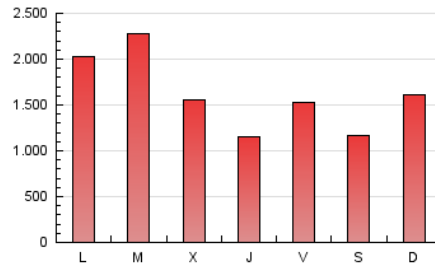

1. Cifras totales y promedios (Nacional)

MES - AÑO	NAVEGADORES UNICOS	VISITAS	PAGINAS
Julio - 2023	1.596.618	3.274.479	5.008.713
PROMEDIO DIARIO	89.006	105.628	161.571
PROMEDIO LUNES-VIERNES	95.647	112.453	172.306
PROMEDIO SABADO-DOMINGO	75.062	91.297	139.028
PAGINAS / VISITAS	1,53		
DURACION MEDIA VISITAS	0:01:56		
TIEMPO INTERACCIÓN MEDIO	0:01:40		

2. Secciones (Nacional)

	PAGINAS	%
HOME	485.983	9.70 %
RESTO	4.522.730	90.30 %

3. Por día del mes (Nacional)

Día	N. únicos	Visitas	Páginas	Día	N. únicos	Visitas	Páginas	Día	N. únicos	Visitas	Páginas
1	32.360	40.288	61.799	11	76.977	90.573	134.371	21	49.752	60.110	97.688
2	101.975	111.661	175.813	12	67.290	82.810	127.163	22	42.082	56.348	93.150
3	217.836	232.976	345.321	13	62.183	72.353	119.818	23	45.584	58.272	90.214
4	115.927	137.469	208.839	14	196.037	216.023	325.015	24	39.837	51.670	83.236
5	54.412	71.830	113.839	15	59.624	71.609	109.728	25	55.016	74.892	114.779
6	52.225	70.999	106.962	16	77.294	108.788	157.336	26	62.984	80.401	127.895
7	50.681	64.648	103.699	17	186.594	220.590	329.064	27	43.372	53.224	86.417
8	40.321	49.884	80.854	18	261.094	296.445	451.095	28	47.086	56.739	86.378
9	102.417	118.430	183.885	19	149.545	168.572	251.625	29	136.988	164.350	238.061
10	84.514	98.577	152.032	20	79.465	95.680	149.312	30	111.971	133.337	199.437
								31	55.755	64.931	103.888

4. Gráficas (Nacional)

4.1 Por día de la semana (promedio)

N. únicos / Visitas (x 100)

Páginas (x 100)

4.2 Por franja horaria (promedio)

Visitas_ (x 1000)

Páginas (x 1000)

4.3 Por meses