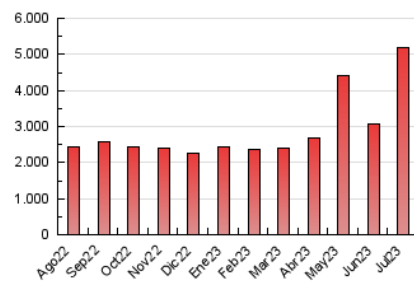

Páginas (x 1000)