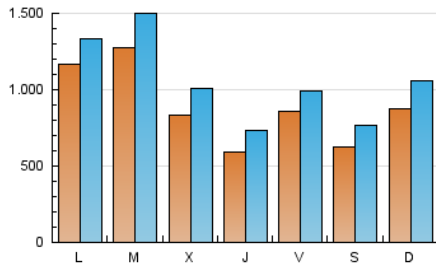

1. Cifras totales y promedios (Nacional)

MES - AÑO	NAVEGADORES UNICOS	VISITAS	PAGINAS
Julio - 2023	1.596.618	3.274.479	5.008.713
PROMEDIO DIARIO	89.006	105.628	161.571
PROMEDIO LUNES-VIERNES	95.647	112.453	172.306
PROMEDIO SABADO-DOMINGO	75.062	91.297	139.028
PAGINAS / VISITAS	1,53		
DURACION MEDIA VISITAS	0:01:56		
TIEMPO INTERACCIÓN MEDIO	0:01:40		

2. Secciones (Nacional)

	PAGINAS	%
HOME	485.983	9.70 %
RESTO	4.522.730	90.30 %

3. Por día del mes (Nacional)

Día	N. únicos	Visitas	Páginas	Día	N. únicos	Visitas	Páginas	Día	N. únicos	Visitas	Páginas
1	32.360	40.288	61.799	11	76.977	90.573	134.371	21	49.752	60.110	97.688
2	101.975	111.661	175.813	12	67.290	82.810	127.163	22	42.082	56.348	93.150
3	217.836	232.976	345.321	13	62.183	72.353	119.818	23	45.584	58.272	90.214
4	115.927	137.469	208.839	14	196.037	216.023	325.015	24	39.837	51.670	83.236
5	54.412	71.830	113.839	15	59.624	71.609	109.728	25	55.016	74.892	114.779
6	52.225	70.999	106.962	16	77.294	108.788	157.336	26	62.984	80.401	127.895
7	50.681	64.648	103.699	17	186.594	220.590	329.064	27	43.372	53.224	86.417
8	40.321	49.884	80.854	18	261.094	296.445	451.095	28	47.086	56.739	86.378
9	102.417	118.430	183.885	19	149.545	168.572	251.625	29	136.988	164.350	238.061
10	84.514	98.577	152.032	20	79.465	95.680	149.312	30	111.971	133.337	199.437
								31	55.755	64.931	103.888

4. Gráficas (Nacional)

4.1 Por día de la semana (promedio)

N. únicos / Visitas (x 100)

Páginas (x 100)

4.2 Por franja horaria (promedio)

Visitas_ (x 1000)

Páginas (x 1000)

4.3 Por meses