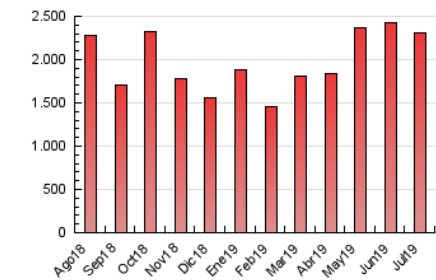

Páginas (x 1000)