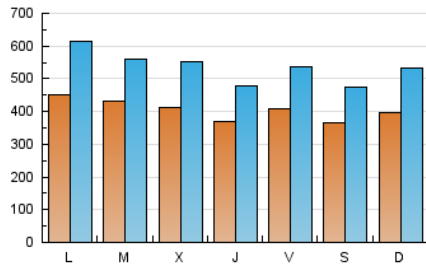

1. Cifras totales y promedios (Nacional e Internacional)

MES - AÑO	NAVEGADORES UNICOS	VISITAS	PAGINAS
Julio - 2019	477.739	1.674.752	2.355.598
PROMEDIO DIARIO	40.801	54.024	75.987
PROMEDIO LUNES-VIERNES	41.706	55.260	77.540
PROMEDIO SABADO-DOMINGO	38.197	50.472	71.522
PAGINAS / VISITAS	1,41		
DURACION MEDIA VISITAS	0:01:11		
DURACION MEDIA PAGINAS	0:02:56		

2. Secciones (Nacional e Internacional)

	PAGINAS	%
HOME	268.341	11.39 %
RESTO	2.087.257	88.61 %

3. Por día del mes (Nacional e Internacional)

Día	N. únicos	Visitas	Páginas	Día	N. únicos	Visitas	Páginas	Día	N. únicos	Visitas	Páginas
1	51.368	71.787	101.581	11	39.196	51.922	73.847	21	52.267	73.150	106.065
2	47.181	60.999	87.114	12	39.055	52.307	73.421	22	39.633	53.641	76.066
3	44.154	56.148	77.209	13	35.818	48.836	69.335	23	39.159	51.027	70.225
4	38.381	48.629	66.778	14	34.285	45.994	66.910	24	40.879	54.525	77.927
5	44.024	54.710	74.754	15	43.060	52.768	73.346	25	35.338	44.162	59.867
6	33.233	41.710	58.790	16	37.933	45.868	62.997	26	34.880	44.213	60.032
7	32.203	41.434	58.269	17	32.355	42.943	59.481	27	33.951	42.579	59.191
8	46.834	67.994	98.752	18	35.241	47.069	64.985	28	40.556	52.801	73.879
9	56.381	76.798	110.150	19	44.986	63.024	86.423	29	45.450	61.616	85.913
10	43.915	56.763	81.806	20	43.262	57.275	79.736	30	35.405	46.163	66.208
								31	44.437	65.897	94.541

4. Gráficas (Nacional e Internacional)

4.1 Por día de la semana (promedio)

N. únicos / Visitas (x 100)

Páginas (x 100)

4.2 Por franja horaria (promedio)

Visitas (x 1000)

Páginas (x 1000)

4.3 Por meses