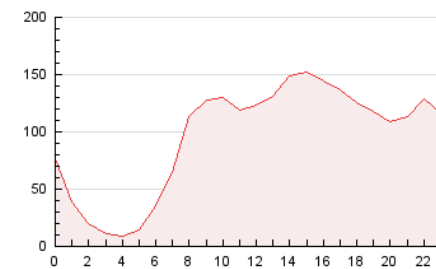

2. Secciones (Nacional)

	PAGINAS	%
HOME	264.850	11.48 %
RESTO	2.042.485	88.52 %

3. Por día del mes (Nacional)

Día	N. únicos	Visitas	Páginas	Día	N. únicos	Visitas	Páginas	Día	N. únicos	Visitas	Páginas
1	50.279	70.492	99.906	11	38.320	50.932	72.580	21	51.359	72.038	104.475
2	45.470	59.135	84.731	12	37.961	51.071	71.800	22	38.671	52.531	74.605
3	40.053	51.864	72.236	13	35.010	47.922	68.156	23	37.542	49.271	68.076
4	37.132	47.258	65.086	14	33.695	45.335	65.971	24	39.776	53.297	76.320
5	42.511	53.062	72.672	15	42.289	51.922	72.195	25	34.559	43.289	58.711
6	32.280	40.658	57.466	16	37.165	45.034	61.943	26	34.158	43.411	58.997
7	31.308	40.430	56.975	17	31.769	42.273	58.620	27	33.176	41.731	58.106
8	45.827	66.795	97.077	18	34.512	46.236	63.921	28	39.672	51.821	72.590
9	54.949	75.192	107.911	19	44.057	61.946	84.992	29	44.536	60.565	84.565
10	42.901	55.604	80.276	20	42.329	56.163	78.248	30	34.595	45.264	65.056
								31	43.493	64.789	93.072

4. Gráficas (Nacional)

4.1 Por día de la semana (promedio)

N. únicos / Visitas (x 100)

Páginas (x 100)

4.2 Por franja horaria (promedio)

Visitas (x 1000)

Páginas (x 1000)

4.3 Por meses