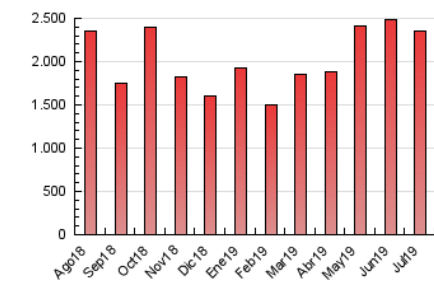

Páginas (x 1000)