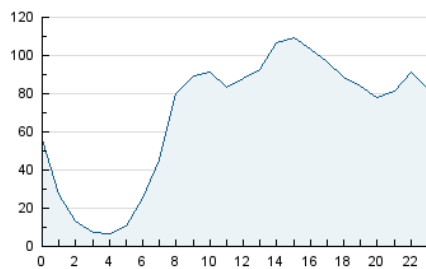

2. Secciones (Nacional)

	PAGINAS	%
HOME	264.850	11.48 %
RESTO	2.042.485	88.52 %

3. Por día del mes (Nacional)

Día	N. únicos	Visitas	Páginas	Día	N. únicos	Visitas	Páginas	Día	N. únicos	Visitas	Páginas
1	50.279	70.492	99.906	11	38.320	50.932	72.580	21	51.359	72.038	104.475
2	45.470	59.135	84.731	12	37.961	51.071	71.800	22	38.671	52.531	74.605
3	40.053	51.864	72.236	13	35.010	47.922	68.156	23	37.542	49.271	68.076
4	37.132	47.258	65.086	14	33.695	45.335	65.971	24	39.776	53.297	76.320
5	42.511	53.062	72.672	15	42.289	51.922	72.195	25	34.559	43.289	58.711
6	32.280	40.658	57.466	16	37.165	45.034	61.943	26	34.158	43.411	58.997
7	31.308	40.430	56.975	17	31.769	42.273	58.620	27	33.176	41.731	58.106
8	45.827	66.795	97.077	18	34.512	46.236	63.921	28	39.672	51.821	72.590
9	54.949	75.192	107.911	19	44.057	61.946	84.992	29	44.536	60.565	84.565
10	42.901	55.604	80.276	20	42.329	56.163	78.248	30	34.595	45.264	65.056
								31	43.493	64.789	93.072

4. Gráficas (Nacional)

4.1 Por día de la semana (promedio)

N. únicos / Visitas (x 100)

Páginas (x 100)

4.2 Por franja horaria (promedio)

Visitas (x 1000)

Páginas (x 1000)

4.3 Por meses