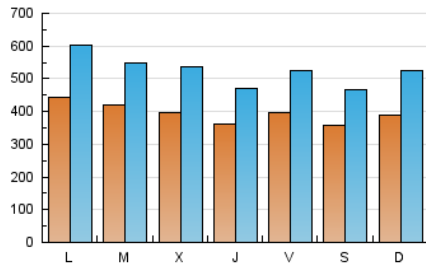

1. Cifras totales y promedios (Nacional)

MES - AÑO	NAVEGADORES UNICOS	VISITAS	PAGINAS
Julio - 2019	453.401	1.637.331	2.307.335
PROMEDIO DIARIO	39.721	52.817	74.430
PROMEDIO LUNES-VIERNES	40.545	53.967	75.885
PROMEDIO SABADO-DOMINGO	37.354	49.512	70.248
PAGINAS / VISITAS	1,41		
DURACION MEDIA VISITAS	0:01:12		
DURACION MEDIA PAGINAS	0:02:56		

2. Secciones (Nacional)

	PAGINAS	%
HOME	264.850	11.48 %
RESTO	2.042.485	88.52 %

3. Por día del mes (Nacional)

Día	N. únicos	Visitas	Páginas	Día	N. únicos	Visitas	Páginas	Día	N. únicos	Visitas	Páginas
1	50.279	70.492	99.906	11	38.320	50.932	72.580	21	51.359	72.038	104.475
2	45.470	59.135	84.731	12	37.961	51.071	71.800	22	38.671	52.531	74.605
3	40.053	51.864	72.236	13	35.010	47.922	68.156	23	37.542	49.271	68.076
4	37.132	47.258	65.086	14	33.695	45.335	65.971	24	39.776	53.297	76.320
5	42.511	53.062	72.672	15	42.289	51.922	72.195	25	34.559	43.289	58.711
6	32.280	40.658	57.466	16	37.165	45.034	61.943	26	34.158	43.411	58.997
7	31.308	40.430	56.975	17	31.769	42.273	58.620	27	33.176	41.731	58.106
8	45.827	66.795	97.077	18	34.512	46.236	63.921	28	39.672	51.821	72.590
9	54.949	75.192	107.911	19	44.057	61.946	84.992	29	44.536	60.565	84.565
10	42.901	55.604	80.276	20	42.329	56.163	78.248	30	34.595	45.264	65.056
								31	43.493	64.789	93.072

4. Gráficas (Nacional)

4.1 Por día de la semana (promedio)

N. únicos / Visitas (x 100)

Páginas (x 100)

4.2 Por franja horaria (promedio)

Visitas (x 1000)

Páginas (x 1000)

4.3 Por meses