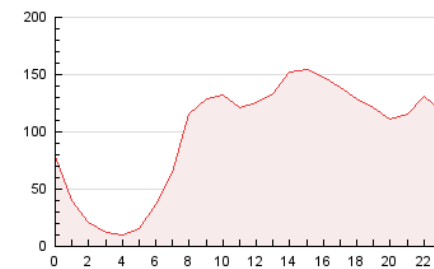

2. Secciones (Nacional e Internacional)

	PAGINAS	%
HOME	268.341	11.39 %
RESTO	2.087.257	88.61 %

3. Por día del mes (Nacional e Internacional)

Día	N. únicos	Visitas	Páginas	Día	N. únicos	Visitas	Páginas	Día	N. únicos	Visitas	Páginas
1	51.368	71.787	101.581	11	39.196	51.922	73.847	21	52.267	73.150	106.065
2	47.181	60.999	87.114	12	39.055	52.307	73.421	22	39.633	53.641	76.066
3	44.154	56.148	77.209	13	35.818	48.836	69.335	23	39.159	51.027	70.225
4	38.381	48.629	66.778	14	34.285	45.994	66.910	24	40.879	54.525	77.927
5	44.024	54.710	74.754	15	43.060	52.768	73.346	25	35.338	44.162	59.867
6	33.233	41.710	58.790	16	37.933	45.868	62.997	26	34.880	44.213	60.032
7	32.203	41.434	58.269	17	32.355	42.943	59.481	27	33.951	42.579	59.191
8	46.834	67.994	98.752	18	35.241	47.069	64.985	28	40.556	52.801	73.879
9	56.381	76.798	110.150	19	44.986	63.024	86.423	29	45.450	61.616	85.913
10	43.915	56.763	81.806	20	43.262	57.275	79.736	30	35.405	46.163	66.208
								31	44.437	65.897	94.541

4. Gráficas (Nacional e Internacional)

4.1 Por día de la semana (promedio)

N. únicos / Visitas (x 100)

Páginas (x 100)

4.2 Por franja horaria (promedio)

Visitas (x 1000)

Páginas (x 1000)

4.3 Por meses