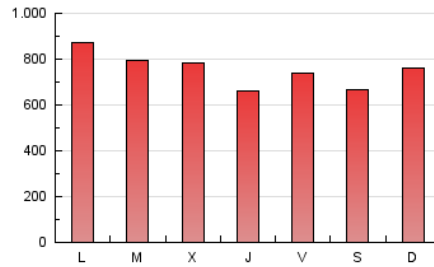

1. Cifras totales y promedios (Nacional e Internacional)

MES - AÑO	NAVEGADORES UNICOS	VISITAS	PAGINAS
Julio - 2019	477.739	1.674.752	2.355.598
PROMEDIO DIARIO	40.801	54.024	75.987
PROMEDIO LUNES-VIERNES	41.706	55.260	77.540
PROMEDIO SABADO-DOMINGO	38.197	50.472	71.522
PAGINAS / VISITAS	1,41		
DURACION MEDIA VISITAS	0:01:11		
DURACION MEDIA PAGINAS	0:02:56		

2. Secciones (Nacional e Internacional)

	PAGINAS	%
HOME	268.341	11.39 %
RESTO	2.087.257	88.61 %

3. Por día del mes (Nacional e Internacional)

Día	N. únicos	Visitas	Páginas	Día	N. únicos	Visitas	Páginas	Día	N. únicos	Visitas	Páginas
1	51.368	71.787	101.581	11	39.196	51.922	73.847	21	52.267	73.150	106.065
2	47.181	60.999	87.114	12	39.055	52.307	73.421	22	39.633	53.641	76.066
3	44.154	56.148	77.209	13	35.818	48.836	69.335	23	39.159	51.027	70.225
4	38.381	48.629	66.778	14	34.285	45.994	66.910	24	40.879	54.525	77.927
5	44.024	54.710	74.754	15	43.060	52.768	73.346	25	35.338	44.162	59.867
6	33.233	41.710	58.790	16	37.933	45.868	62.997	26	34.880	44.213	60.032
7	32.203	41.434	58.269	17	32.355	42.943	59.481	27	33.951	42.579	59.191
8	46.834	67.994	98.752	18	35.241	47.069	64.985	28	40.556	52.801	73.879
9	56.381	76.798	110.150	19	44.986	63.024	86.423	29	45.450	61.616	85.913
10	43.915	56.763	81.806	20	43.262	57.275	79.736	30	35.405	46.163	66.208
								31	44.437	65.897	94.541

4. Gráficas (Nacional e Internacional)

4.1 Por día de la semana (promedio)

N. únicos / Visitas (x 100)

Páginas (x 100)

4.2 Por franja horaria (promedio)

Visitas (x 1000)

Páginas (x 1000)

4.3 Por meses