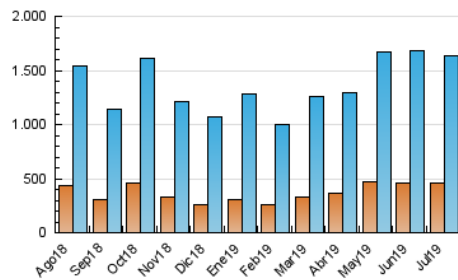

4.3 Por meses

N. únicos / Visitas (x 1000)