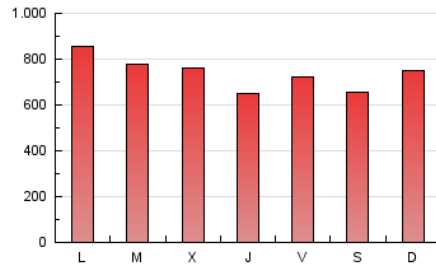

1. Cifras totales y promedios (Nacional)

MES - AÑO	NAVEGADORES UNICOS	VISITAS	PAGINAS
Julio - 2019	453.401	1.637.331	2.307.335
PROMEDIO DIARIO	39.721	52.817	74.430
PROMEDIO LUNES-VIERNES	40.545	53.967	75.885
PROMEDIO SABADO-DOMINGO	37.354	49.512	70.248
PAGINAS / VISITAS	1,41		
DURACION MEDIA VISITAS	0:01:12		
DURACION MEDIA PAGINAS	0:02:56		

2. Secciones (Nacional)

	PAGINAS	%
HOME	264.850	11.48 %
RESTO	2.042.485	88.52 %

3. Por día del mes (Nacional)

Día	N. únicos	Visitas	Páginas	Día	N. únicos	Visitas	Páginas	Día	N. únicos	Visitas	Páginas
1	50.279	70.492	99.906	11	38.320	50.932	72.580	21	51.359	72.038	104.475
2	45.470	59.135	84.731	12	37.961	51.071	71.800	22	38.671	52.531	74.605
3	40.053	51.864	72.236	13	35.010	47.922	68.156	23	37.542	49.271	68.076
4	37.132	47.258	65.086	14	33.695	45.335	65.971	24	39.776	53.297	76.320
5	42.511	53.062	72.672	15	42.289	51.922	72.195	25	34.559	43.289	58.711
6	32.280	40.658	57.466	16	37.165	45.034	61.943	26	34.158	43.411	58.997
7	31.308	40.430	56.975	17	31.769	42.273	58.620	27	33.176	41.731	58.106
8	45.827	66.795	97.077	18	34.512	46.236	63.921	28	39.672	51.821	72.590
9	54.949	75.192	107.911	19	44.057	61.946	84.992	29	44.536	60.565	84.565
10	42.901	55.604	80.276	20	42.329	56.163	78.248	30	34.595	45.264	65.056
								31	43.493	64.789	93.072

4. Gráficas (Nacional)

4.1 Por día de la semana (promedio)

N. únicos / Visitas (x 100)

Páginas (x 100)

4.2 Por franja horaria (promedio)

Visitas (x 1000)

Páginas (x 1000)

4.3 Por meses