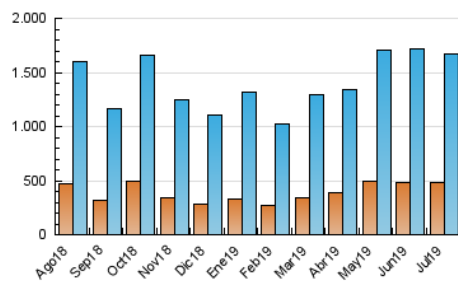

4.3 Por meses

N. únicos / Visitas (x 1000)