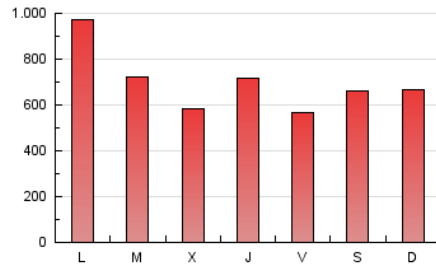

Páginas (x 100)