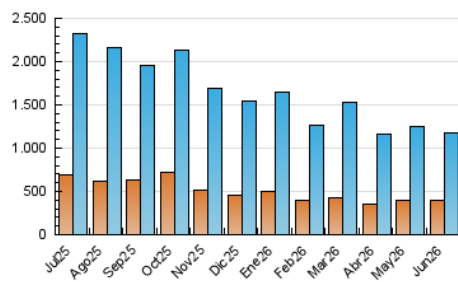

#### 4. Gráficas (Nacional e Internacional)

##### 4.1 Por día de la semana (promedio)

N. únicos / Visitas (x 100)

Páginas (x 100)

##### 4.2 Por franja horaria (promedio)

Visitas\_ (x 1000)

Páginas (x 1000)

##### 4.3 Por meses

N. únicos / Visitas (x 1000)

Páginas (x 1000)