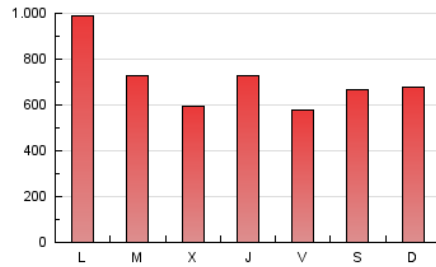

### 1. Cifras totales y promedios (Nacional e Internacional)

MES - AÑO	NAVEGADORES UNICOS	VISITAS	PAGINAS
Junio - 2026	391.456	1.178.668	2.155.178
<b>PROMEDIO DIARIO</b>	<b>30.500</b>	<b>39.316</b>	<b>71.839</b>
<b>PROMEDIO LUNES-VIERNES</b>	30.254	39.052	73.537
<b>PROMEDIO SABADO-DOMINGO</b>	31.177	40.042	67.171
<b>PAGINAS / VISITAS</b>	1,83		
<b>DURACION MEDIA VISITAS</b>	0:02:02		
<b>TIEMPO INTERACCIÓN MEDIO</b>	0:02:25		

### 3. Por día del mes (Nacional e Internacional)

Día	N. únicos	Visitas	Páginas	Día	N. únicos	Visitas	Páginas	Día	N. únicos	Visitas	Páginas
<b>1</b>	24.114	31.251	77.393	<b>11</b>	39.862	52.400	88.030	<b>21</b>	25.938	33.853	58.231
<b>2</b>	23.436	30.712	55.120	<b>12</b>	26.237	33.730	57.268	<b>22</b>	29.110	37.402	89.488
<b>3</b>	18.039	24.443	45.149	<b>13</b>	27.110	35.348	60.152	<b>23</b>	32.312	42.435	71.903
<b>4</b>	17.985	23.236	44.856	<b>14</b>	33.092	42.097	67.737	<b>24</b>	30.766	40.301	68.334
<b>5</b>	25.439	32.441	55.155	<b>15</b>	35.849	45.551	107.710	<b>25</b>	32.076	42.101	71.705
<b>6</b>	43.519	54.871	84.430	<b>16</b>	43.212	56.724	98.641	<b>26</b>	24.626	31.751	57.700
<b>7</b>	31.891	39.997	69.194	<b>17</b>	30.396	37.971	66.777	<b>27</b>	30.202	40.101	70.614
<b>8</b>	37.007	47.266	109.081	<b>18</b>	37.770	49.770	86.625	<b>28</b>	33.772	43.026	74.890
<b>9</b>	32.004	40.837	67.352	<b>19</b>	30.622	39.272	60.204	<b>29</b>	36.282	46.006	110.269
<b>10</b>	25.216	32.492	57.051	<b>20</b>	23.890	31.041	52.119	<b>30</b>	33.217	41.059	72.000

#### 4. Gráficas (Nacional e Internacional)

##### 4.1 Por día de la semana (promedio)

N. únicos / Visitas (x 100)

Páginas (x 100)