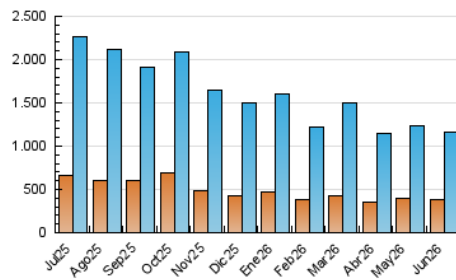

##### 4.1 Por día de la semana (promedio)

N. únicos / Visitas (x 100)

Páginas (x 100)

##### 4.2 Por franja horaria (promedio)

Visitas\_ (x 1000)

Páginas (x 1000)

##### 4.3 Por meses

N. únicos / Visitas (x 1000)

Páginas (x 1000)