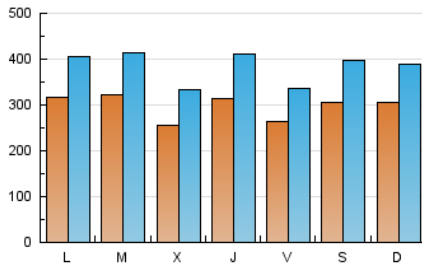

4. Gráficas (Nacional)

4.1 Por día de la semana (promedio)

N. únicos / Visitas (x 100)