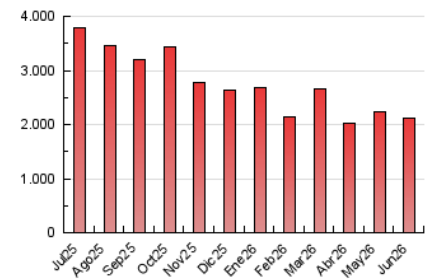

##### 4.1 Por día de la semana (promedio)

N. únicos / Visitas (x 100)

Páginas (x 100)

##### 4.2 Por franja horaria (promedio)

Visitas\_ (x 1000)

Páginas (x 1000)

##### 4.3 Por meses

N. únicos / Visitas (x 1000)

Páginas (x 1000)