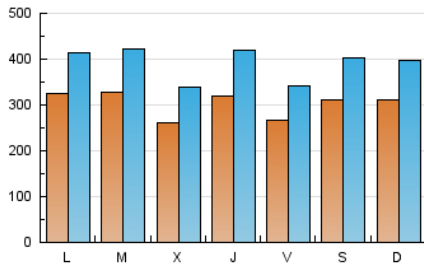

4. Gráficas (Nacional e Internacional)

4.1 Por día de la semana (promedio)

N. únicos / Visitas (x 100)