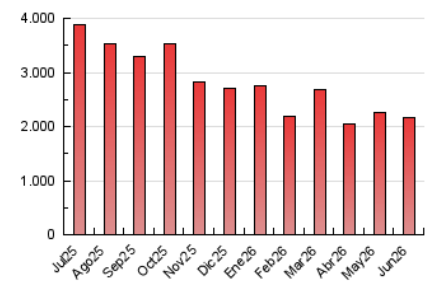

### 3. Por día del mes (Nacional e Internacional)

Día	N. únicos	Visitas	Páginas	Día	N. únicos	Visitas	Páginas	Día	N. únicos	Visitas	Páginas
<b>1</b>	24.114	31.251	77.393	<b>11</b>	39.862	52.400	88.030	<b>21</b>	25.938	33.853	58.231
<b>2</b>	23.436	30.712	55.120	<b>12</b>	26.237	33.730	57.268	<b>22</b>	29.110	37.402	89.488
<b>3</b>	18.039	24.443	45.149	<b>13</b>	27.110	35.348	60.152	<b>23</b>	32.312	42.435	71.903
<b>4</b>	17.985	23.236	44.856	<b>14</b>	33.092	42.097	67.737	<b>24</b>	30.766	40.301	68.334
<b>5</b>	25.439	32.441	55.155	<b>15</b>	35.849	45.551	107.710	<b>25</b>	32.076	42.101	71.705
<b>6</b>	43.519	54.871	84.430	<b>16</b>	43.212	56.724	98.641	<b>26</b>	24.626	31.751	57.700
<b>7</b>	31.891	39.997	69.194	<b>17</b>	30.396	37.971	66.777	<b>27</b>	30.202	40.101	70.614
<b>8</b>	37.007	47.266	109.081	<b>18</b>	37.770	49.770	86.625	<b>28</b>	33.772	43.026	74.890
<b>9</b>	32.004	40.837	67.352	<b>19</b>	30.622	39.272	60.204	<b>29</b>	36.282	46.006	110.269
<b>10</b>	25.216	32.492	57.051	<b>20</b>	23.890	31.041	52.119	<b>30</b>	33.217	41.059	72.000

##### 4.1 Por día de la semana (promedio)

N. únicos / Visitas (x 100)

Páginas (x 100)

##### 4.2 Por franja horaria (promedio)

Visitas\_ (x 1000)

Páginas (x 1000)

##### 4.3 Por meses

N. únicos / Visitas (x 1000)

Páginas (x 1000)