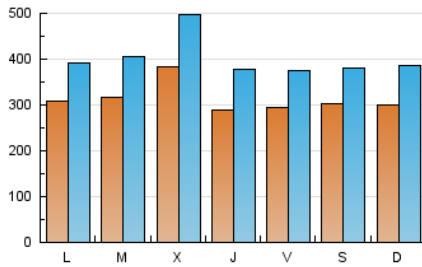

1. Cifras totales y promedios (Nacional e Internacional)

MES - AÑO	NAVEGADORES UNICOS	VISITAS	PAGINAS
Mayo - 2026	402.726	1.253.934	2.261.169
PROMEDIO DIARIO	31.152	39.943	72.941
PROMEDIO LUNES-VIERNES	31.690	40.723	76.511
PROMEDIO SABADO-DOMINGO	30.022	38.306	65.443
PAGINAS / VISITAS	1,83		
DURACION MEDIA VISITAS	0:02:03		
TIEMPO INTERACCIÓN MEDIO	0:02:34		

2. Secciones (Nacional e Internacional)

	PAGINAS	%
HOME	605.766	26.79 %
RESTO	1.655.403	73.21 %

3. Por día del mes (Nacional e Internacional)

Día	N. únicos	Visitas	Páginas	Día	N. únicos	Visitas	Páginas	Día	N. únicos	Visitas	Páginas
1	38.549	49.276	77.287	11	24.641	32.940	81.820	21	23.208	30.095	53.077
2	37.319	47.656	73.123	12	25.664	33.782	61.383	22	28.667	35.773	60.791
3	32.369	41.485	69.435	13	24.373	32.193	60.783	23	28.378	35.233	59.345
4	31.307	39.256	96.219	14	20.742	27.737	50.029	24	26.448	33.767	57.439
5	31.231	39.124	70.779	15	20.429	26.864	49.391	25	36.367	45.420	115.176
6	43.324	55.987	95.171	16	27.256	34.257	59.110	26	29.708	38.558	72.160
7	40.628	53.549	90.405	17	38.725	49.010	89.584	27	50.775	66.252	112.094
8	28.714	37.570	67.536	18	31.143	38.990	102.256	28	31.103	39.277	66.766
9	32.089	39.615	65.635	19	39.765	50.435	84.285	29	30.838	37.927	64.315
10	23.141	29.978	53.006	20	34.323	44.175	75.017	30	25.808	33.212	58.459
								31	28.683	38.842	69.293

4. Gráficas (Nacional e Internacional)

4.1 Por día de la semana (promedio)

N. únicos / Visitas (x 100)

Páginas (x 100)

4.2 Por franja horaria (promedio)

Visitas_ (x 1000)

Páginas (x 1000)

4.3 Por meses