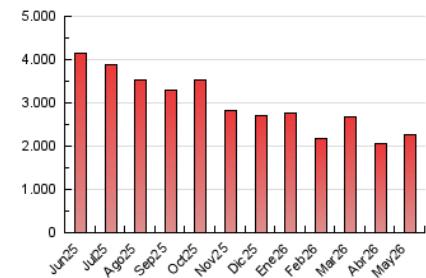

Páginas (x 1000)