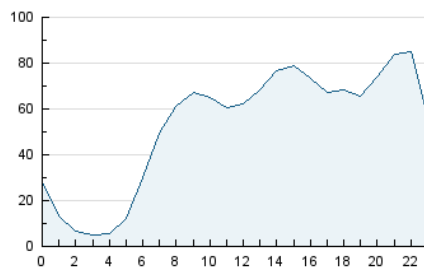

2. Secciones (Nacional)

	PAGINAS	%
HOME	600.989	26.90 %
RESTO	1.633.168	73.10 %

3. Por día del mes (Nacional)

Día	N. únicos	Visitas	Páginas	Día	N. únicos	Visitas	Páginas	Día	N. únicos	Visitas	Páginas
1	38.083	48.671	76.517	11	24.251	32.402	80.910	21	22.833	29.682	52.529
2	36.722	46.880	72.254	12	25.190	33.349	60.601	22	28.278	35.270	60.194
3	31.815	41.028	68.605	13	23.867	31.827	59.932	23	27.931	34.821	58.566
4	30.817	38.676	95.151	14	20.300	27.287	49.364	24	26.121	33.529	56.817
5	30.792	38.640	70.092	15	20.037	26.396	48.796	25	35.806	44.952	113.904
6	42.688	55.257	94.121	16	26.902	33.882	58.544	26	29.280	37.719	71.351
7	40.045	52.928	89.506	17	38.288	48.441	88.795	27	50.313	65.666	111.193
8	28.346	37.132	66.839	18	30.128	37.730	99.924	28	30.507	38.552	65.957
9	31.099	38.612	64.252	19	38.956	49.493	83.083	29	30.399	37.337	63.599
10	22.642	29.343	52.285	20	33.526	42.968	73.927	30	25.515	32.828	57.943
								31	28.312	38.363	68.606

4. Gráficas (Nacional)

4.1 Por día de la semana (promedio)

N. únicos / Visitas (x 100)

Páginas (x 100)

4.2 Por franja horaria (promedio)

Visitas_ (x 1000)

Páginas (x 1000)

4.3 Por meses