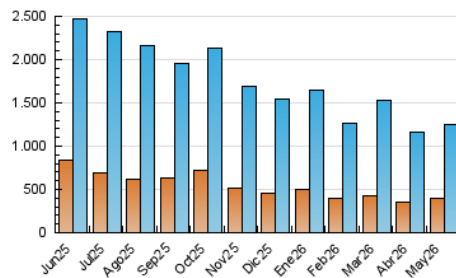

4.3 Por meses

N. únicos / Visitas (x 1000)