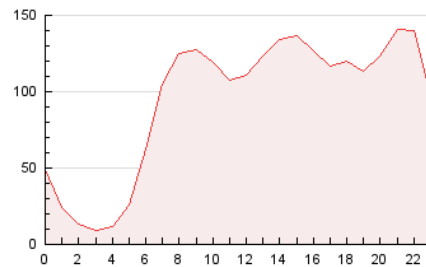

2. Secciones (Nacional e Internacional)

	PAGINAS	%
HOME	605.766	26.79 %
RESTO	1.655.403	73.21 %

3. Por día del mes (Nacional e Internacional)

Día	N. únicos	Visitas	Páginas	Día	N. únicos	Visitas	Páginas	Día	N. únicos	Visitas	Páginas
1	38.549	49.276	77.287	11	24.641	32.940	81.820	21	23.208	30.095	53.077
2	37.319	47.656	73.123	12	25.664	33.782	61.383	22	28.667	35.773	60.791
3	32.369	41.485	69.435	13	24.373	32.193	60.783	23	28.378	35.233	59.345
4	31.307	39.256	96.219	14	20.742	27.737	50.029	24	26.448	33.767	57.439
5	31.231	39.124	70.779	15	20.429	26.864	49.391	25	36.367	45.420	115.176
6	43.324	55.987	95.171	16	27.256	34.257	59.110	26	29.708	38.558	72.160
7	40.628	53.549	90.405	17	38.725	49.010	89.584	27	50.775	66.252	112.094
8	28.714	37.570	67.536	18	31.143	38.990	102.256	28	31.103	39.277	66.766
9	32.089	39.615	65.635	19	39.765	50.435	84.285	29	30.838	37.927	64.315
10	23.141	29.978	53.006	20	34.323	44.175	75.017	30	25.808	33.212	58.459
								31	28.683	38.842	69.293

4. Gráficas (Nacional e Internacional)

4.1 Por día de la semana (promedio)

N. únicos / Visitas (x 100)

Páginas (x 100)

4.2 Por franja horaria (promedio)

Visitas_ (x 1000)

Páginas (x 1000)

4.3 Por meses