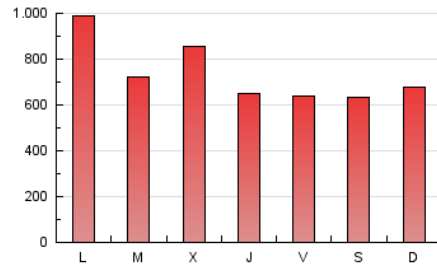

1. Cifras totales y promedios (Nacional e Internacional)

MES - AÑO	NAVEGADORES UNICOS	VISITAS	PAGINAS
Mayo - 2026	402.726	1.253.934	2.261.169
PROMEDIO DIARIO	31.152	39.943	72.941
PROMEDIO LUNES-VIERNES	31.690	40.723	76.511
PROMEDIO SABADO-DOMINGO	30.022	38.306	65.443
PAGINAS / VISITAS	1,83		
DURACION MEDIA VISITAS	0:02:03		
TIEMPO INTERACCIÓN MEDIO	0:02:34		

2. Secciones (Nacional e Internacional)

	PAGINAS	%
HOME	605.766	26.79 %
RESTO	1.655.403	73.21 %

3. Por día del mes (Nacional e Internacional)

Día	N. únicos	Visitas	Páginas	Día	N. únicos	Visitas	Páginas	Día	N. únicos	Visitas	Páginas
1	38.549	49.276	77.287	11	24.641	32.940	81.820	21	23.208	30.095	53.077
2	37.319	47.656	73.123	12	25.664	33.782	61.383	22	28.667	35.773	60.791
3	32.369	41.485	69.435	13	24.373	32.193	60.783	23	28.378	35.233	59.345
4	31.307	39.256	96.219	14	20.742	27.737	50.029	24	26.448	33.767	57.439
5	31.231	39.124	70.779	15	20.429	26.864	49.391	25	36.367	45.420	115.176
6	43.324	55.987	95.171	16	27.256	34.257	59.110	26	29.708	38.558	72.160
7	40.628	53.549	90.405	17	38.725	49.010	89.584	27	50.775	66.252	112.094
8	28.714	37.570	67.536	18	31.143	38.990	102.256	28	31.103	39.277	66.766
9	32.089	39.615	65.635	19	39.765	50.435	84.285	29	30.838	37.927	64.315
10	23.141	29.978	53.006	20	34.323	44.175	75.017	30	25.808	33.212	58.459
								31	28.683	38.842	69.293

4. Gráficas (Nacional e Internacional)

4.1 Por día de la semana (promedio)

N. únicos / Visitas (x 100)

Páginas (x 100)

4.2 Por franja horaria (promedio)

Visitas_ (x 1000)

Páginas (x 1000)

4.3 Por meses