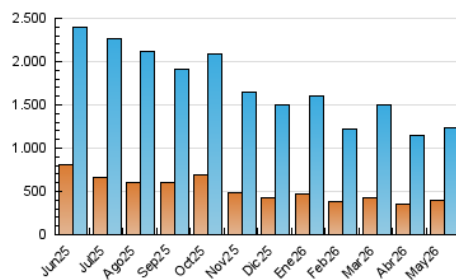

1. Cifras totales y promedios (Nacional)

MES - AÑO	NAVEGADORES UNICOS	VISITAS	PAGINAS
Mayo - 2026	392.528	1.236.388	2.234.157
PROMEDIO DIARIO	30.638	39.344	72.070
PROMEDIO LUNES-VIERNES	31.164	40.092	75.595
PROMEDIO SABADO-DOMINGO	29.535	37.773	64.667
PAGINAS / VISITAS	1,83		
DURACION MEDIA VISITAS	0:02:04		
TIEMPO INTERACCIÓN MEDIO	0:02:36		

2. Secciones (Nacional)

	PAGINAS	%
HOME	600.989	26.90 %
RESTO	1.633.168	73.10 %

3. Por día del mes (Nacional)

Día	N. únicos	Visitas	Páginas	Día	N. únicos	Visitas	Páginas	Día	N. únicos	Visitas	Páginas
1	38.083	48.671	76.517	11	24.251	32.402	80.910	21	22.833	29.682	52.529
2	36.722	46.880	72.254	12	25.190	33.349	60.601	22	28.278	35.270	60.194
3	31.815	41.028	68.605	13	23.867	31.827	59.932	23	27.931	34.821	58.566
4	30.817	38.676	95.151	14	20.300	27.287	49.364	24	26.121	33.529	56.817
5	30.792	38.640	70.092	15	20.037	26.396	48.796	25	35.806	44.952	113.904
6	42.688	55.257	94.121	16	26.902	33.882	58.544	26	29.280	37.719	71.351
7	40.045	52.928	89.506	17	38.288	48.441	88.795	27	50.313	65.666	111.193
8	28.346	37.132	66.839	18	30.128	37.730	99.924	28	30.507	38.552	65.957
9	31.099	38.612	64.252	19	38.956	49.493	83.083	29	30.399	37.337	63.599
10	22.642	29.343	52.285	20	33.526	42.968	73.927	30	25.515	32.828	57.943
								31	28.312	38.363	68.606

4. Gráficas (Nacional)

4.1 Por día de la semana (promedio)

N. únicos / Visitas (x 100)

Páginas (x 100)

4.2 Por franja horaria (promedio)

Visitas_ (x 1000)

Páginas (x 1000)

4.3 Por meses

N. únicos / Visitas (x 1000)

Páginas (x 1000)

5. Observaciones

Este Medio Electrónico de Comunicación ha sido medido por la herramienta Google Analytics de Google (GA4).

6. Definiciones básicas (Para más información ver Normas Técnicas para el Control de los Medios Electrónicos de Comunicación)