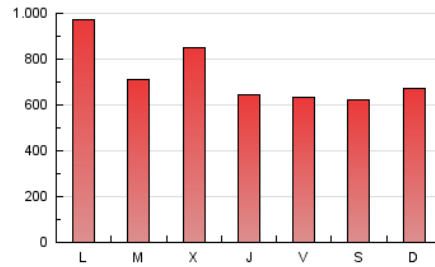

1. Cifras totales y promedios (Nacional)

MES - AÑO	NAVEGADORES UNICOS	VISITAS	PAGINAS
Mayo - 2026	392.528	1.236.388	2.234.157
PROMEDIO DIARIO	30.638	39.344	72.070
PROMEDIO LUNES-VIERNES	31.164	40.092	75.595
PROMEDIO SABADO-DOMINGO	29.535	37.773	64.667
PAGINAS / VISITAS	1,83		
DURACION MEDIA VISITAS	0:02:04		
TIEMPO INTERACCIÓN MEDIO	0:02:36		

2. Secciones (Nacional)

	PAGINAS	%
HOME	600.989	26.90 %
RESTO	1.633.168	73.10 %

3. Por día del mes (Nacional)

Día	N. únicos	Visitas	Páginas	Día	N. únicos	Visitas	Páginas	Día	N. únicos	Visitas	Páginas
1	38.083	48.671	76.517	11	24.251	32.402	80.910	21	22.833	29.682	52.529
2	36.722	46.880	72.254	12	25.190	33.349	60.601	22	28.278	35.270	60.194
3	31.815	41.028	68.605	13	23.867	31.827	59.932	23	27.931	34.821	58.566
4	30.817	38.676	95.151	14	20.300	27.287	49.364	24	26.121	33.529	56.817
5	30.792	38.640	70.092	15	20.037	26.396	48.796	25	35.806	44.952	113.904
6	42.688	55.257	94.121	16	26.902	33.882	58.544	26	29.280	37.719	71.351
7	40.045	52.928	89.506	17	38.288	48.441	88.795	27	50.313	65.666	111.193
8	28.346	37.132	66.839	18	30.128	37.730	99.924	28	30.507	38.552	65.957
9	31.099	38.612	64.252	19	38.956	49.493	83.083	29	30.399	37.337	63.599
10	22.642	29.343	52.285	20	33.526	42.968	73.927	30	25.515	32.828	57.943
								31	28.312	38.363	68.606

4. Gráficas (Nacional)

4.1 Por día de la semana (promedio)

N. únicos / Visitas (x 100)

Páginas (x 100)

4.2 Por franja horaria (promedio)

Visitas_ (x 1000)

Páginas (x 1000)

4.3 Por meses