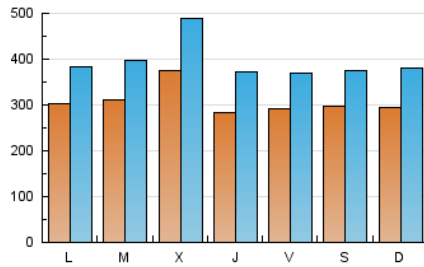

1. Cifras totales y promedios (Nacional)

MES - AÑO	NAVEGADORES UNICOS	VISITAS	PAGINAS
Mayo - 2026	392.528	1.236.388	2.234.157
PROMEDIO DIARIO	30.638	39.344	72.070
PROMEDIO LUNES-VIERNES	31.164	40.092	75.595
PROMEDIO SABADO-DOMINGO	29.535	37.773	64.667
PAGINAS / VISITAS	1,83		
DURACION MEDIA VISITAS	0:02:04		
TIEMPO INTERACCIÓN MEDIO	0:02:36		

2. Secciones (Nacional)

	PAGINAS	%
HOME	600.989	26.90 %
RESTO	1.633.168	73.10 %

3. Por día del mes (Nacional)

Día	N. únicos	Visitas	Páginas	Día	N. únicos	Visitas	Páginas	Día	N. únicos	Visitas	Páginas
1	38.083	48.671	76.517	11	24.251	32.402	80.910	21	22.833	29.682	52.529
2	36.722	46.880	72.254	12	25.190	33.349	60.601	22	28.278	35.270	60.194
3	31.815	41.028	68.605	13	23.867	31.827	59.932	23	27.931	34.821	58.566
4	30.817	38.676	95.151	14	20.300	27.287	49.364	24	26.121	33.529	56.817
5	30.792	38.640	70.092	15	20.037	26.396	48.796	25	35.806	44.952	113.904
6	42.688	55.257	94.121	16	26.902	33.882	58.544	26	29.280	37.719	71.351
7	40.045	52.928	89.506	17	38.288	48.441	88.795	27	50.313	65.666	111.193
8	28.346	37.132	66.839	18	30.128	37.730	99.924	28	30.507	38.552	65.957
9	31.099	38.612	64.252	19	38.956	49.493	83.083	29	30.399	37.337	63.599
10	22.642	29.343	52.285	20	33.526	42.968	73.927	30	25.515	32.828	57.943
								31	28.312	38.363	68.606

4. Gráficas (Nacional)

4.1 Por día de la semana (promedio)

N. únicos / Visitas (x 100)

Páginas (x 100)

4.2 Por franja horaria (promedio)

Visitas_ (x 1000)

Páginas (x 1000)

4.3 Por meses