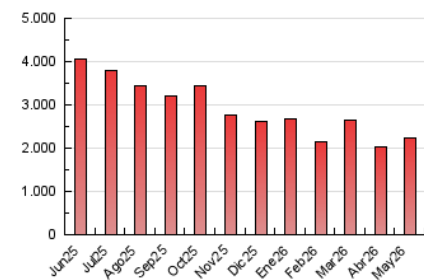

1. Cifras totales y promedios (Nacional)

MES - AÑO	NAVEGADORES UNICOS	VISITAS	PAGINAS
Mayo - 2026	392.528	1.236.388	2.234.157
PROMEDIO DIARIO	30.638	39.344	72.070
PROMEDIO LUNES-VIERNES	31.164	40.092	75.595
PROMEDIO SABADO-DOMINGO	29.535	37.773	64.667
PAGINAS / VISITAS	1,83		
DURACION MEDIA VISITAS	0:02:04		
TIEMPO INTERACCIÓN MEDIO	0:02:36		

2. Secciones (Nacional)

	PAGINAS	%
HOME	600.989	26.90 %
RESTO	1.633.168	73.10 %

3. Por día del mes (Nacional)

Día	N. únicos	Visitas	Páginas	Día	N. únicos	Visitas	Páginas	Día	N. únicos	Visitas	Páginas
1	38.083	48.671	76.517	11	24.251	32.402	80.910	21	22.833	29.682	52.529
2	36.722	46.880	72.254	12	25.190	33.349	60.601	22	28.278	35.270	60.194
3	31.815	41.028	68.605	13	23.867	31.827	59.932	23	27.931	34.821	58.566
4	30.817	38.676	95.151	14	20.300	27.287	49.364	24	26.121	33.529	56.817
5	30.792	38.640	70.092	15	20.037	26.396	48.796	25	35.806	44.952	113.904
6	42.688	55.257	94.121	16	26.902	33.882	58.544	26	29.280	37.719	71.351
7	40.045	52.928	89.506	17	38.288	48.441	88.795	27	50.313	65.666	111.193
8	28.346	37.132	66.839	18	30.128	37.730	99.924	28	30.507	38.552	65.957
9	31.099	38.612	64.252	19	38.956	49.493	83.083	29	30.399	37.337	63.599
10	22.642	29.343	52.285	20	33.526	42.968	73.927	30	25.515	32.828	57.943
								31	28.312	38.363	68.606

4. Gráficas (Nacional)

4.1 Por día de la semana (promedio)

N. únicos / Visitas (x 100)

Páginas (x 100)

4.2 Por franja horaria (promedio)

Visitas_ (x 1000)

Páginas (x 1000)

4.3 Por meses

N. únicos / Visitas (x 1000)

Páginas (x 1000)

5. Observaciones

Este Medio Electrónico de Comunicación ha sido medido por la herramienta Google Analytics de Google (GA4).

6. Definiciones básicas (Para más información ver Normas Técnicas para el Control de los Medios Electrónicos de Comunicación)