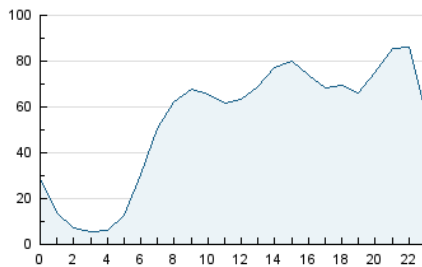

2. Secciones (Nacional e Internacional)

	PAGINAS	%
HOME	605.766	26.79 %
RESTO	1.655.403	73.21 %

3. Por día del mes (Nacional e Internacional)

Día	N. únicos	Visitas	Páginas	Día	N. únicos	Visitas	Páginas	Día	N. únicos	Visitas	Páginas
1	38.549	49.276	77.287	11	24.641	32.940	81.820	21	23.208	30.095	53.077
2	37.319	47.656	73.123	12	25.664	33.782	61.383	22	28.667	35.773	60.791
3	32.369	41.485	69.435	13	24.373	32.193	60.783	23	28.378	35.233	59.345
4	31.307	39.256	96.219	14	20.742	27.737	50.029	24	26.448	33.767	57.439
5	31.231	39.124	70.779	15	20.429	26.864	49.391	25	36.367	45.420	115.176
6	43.324	55.987	95.171	16	27.256	34.257	59.110	26	29.708	38.558	72.160
7	40.628	53.549	90.405	17	38.725	49.010	89.584	27	50.775	66.252	112.094
8	28.714	37.570	67.536	18	31.143	38.990	102.256	28	31.103	39.277	66.766
9	32.089	39.615	65.635	19	39.765	50.435	84.285	29	30.838	37.927	64.315
10	23.141	29.978	53.006	20	34.323	44.175	75.017	30	25.808	33.212	58.459
								31	28.683	38.842	69.293

4. Gráficas (Nacional e Internacional)

4.1 Por día de la semana (promedio)

N. únicos / Visitas (x 100)

Páginas (x 100)

4.2 Por franja horaria (promedio)

Visitas_ (x 1000)

Páginas (x 1000)

4.3 Por meses