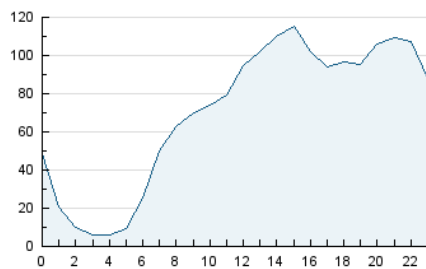

2. Secciones (Nacional)

	PAGINAS	%
HOME	364.510	13.94 %
RESTO	2.249.854	86.06 %

3. Por día del mes (Nacional)

Día	N. únicos	Visitas	Páginas	Día	N. únicos	Visitas	Páginas	Día	N. únicos	Visitas	Páginas
1	24.118	29.642	45.130	11	37.110	47.707	78.179	21	27.009	33.914	54.153
2	29.311	36.320	53.988	12	29.598	37.177	61.280	22	29.509	37.825	59.855
3	33.727	41.860	62.081	13	27.601	34.520	53.010	23	103.448	128.798	184.126
4	42.917	56.669	85.642	14	36.589	47.384	73.891	24	50.924	61.846	94.876
5	44.572	60.364	90.592	15	27.320	33.768	52.495	25	40.578	51.181	80.095
6	53.649	70.171	103.136	16	25.765	31.655	50.927	26	32.021	40.907	63.967
7	51.384	70.521	104.296	17	47.524	62.411	96.508	27	28.519	35.866	57.101
8	48.462	68.962	105.455	18	46.943	63.100	105.117	28	32.290	42.366	66.557
9	74.575	99.880	167.588	19	39.951	53.061	90.211	29	25.083	31.279	49.499
10	45.231	58.402	93.386	20	44.825	62.809	98.287	30	50.500	74.913	117.344
								31	58.950	77.634	115.592

4. Gráficas (Nacional)

4.1 Por día de la semana (promedio)

N. únicos / Visitas (x 100)

Páginas (x 100)

4.2 Por franja horaria (promedio)

Visitas (x 1000)

Páginas (x 1000)

4.3 Por meses