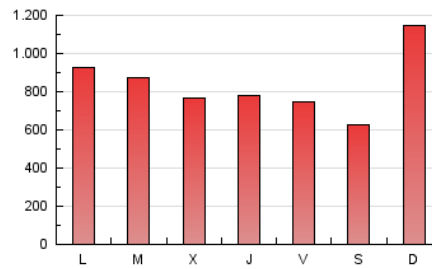

1. Cifras totales y promedios (Nacional)

MES - AÑO	NAVEGADORES UNICOS	VISITAS	PAGINAS
Mayo - 2021	525.790	1.682.912	2.614.364
PROMEDIO DIARIO	41.613	54.287	84.334
PROMEDIO LUNES-VIERNES	40.567	52.851	82.284
PROMEDIO SABADO-DOMINGO	43.809	57.304	88.641
PAGINAS / VISITAS	1,55		
DURACION MEDIA VISITAS	0:01:22		
DURACION MEDIA PAGINAS	0:02:28		

2. Secciones (Nacional)

	PAGINAS	%
HOME	364.510	13.94 %
RESTO	2.249.854	86.06 %

3. Por día del mes (Nacional)

Día	N. únicos	Visitas	Páginas	Día	N. únicos	Visitas	Páginas	Día	N. únicos	Visitas	Páginas
1	24.118	29.642	45.130	11	37.110	47.707	78.179	21	27.009	33.914	54.153
2	29.311	36.320	53.988	12	29.598	37.177	61.280	22	29.509	37.825	59.855
3	33.727	41.860	62.081	13	27.601	34.520	53.010	23	103.448	128.798	184.126
4	42.917	56.669	85.642	14	36.589	47.384	73.891	24	50.924	61.846	94.876
5	44.572	60.364	90.592	15	27.320	33.768	52.495	25	40.578	51.181	80.095
6	53.649	70.171	103.136	16	25.765	31.655	50.927	26	32.021	40.907	63.967
7	51.384	70.521	104.296	17	47.524	62.411	96.508	27	28.519	35.866	57.101
8	48.462	68.962	105.455	18	46.943	63.100	105.117	28	32.290	42.366	66.557
9	74.575	99.880	167.588	19	39.951	53.061	90.211	29	25.083	31.279	49.499
10	45.231	58.402	93.386	20	44.825	62.809	98.287	30	50.500	74.913	117.344
								31	58.950	77.634	115.592

4. Gráficas (Nacional)

4.1 Por día de la semana (promedio)

N. únicos / Visitas (x 100)

Páginas (x 100)

4.2 Por franja horaria (promedio)

Visitas (x 1000)

Páginas (x 1000)

4.3 Por meses