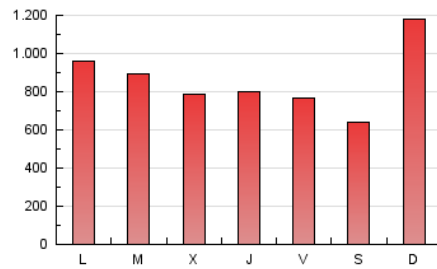

1. Cifras totales y promedios (Nacional e Internacional)

MES - AÑO	NAVEGADORES UNICOS	VISITAS	PAGINAS
Mayo - 2021	565.177	1.736.004	2.688.193
PROMEDIO DIARIO	43.160	56.000	86.716
PROMEDIO LUNES-VIERNES	42.074	54.530	84.640
PROMEDIO SABADO-DOMINGO	45.440	59.088	91.076
PAGINAS / VISITAS	1,55		
DURACION MEDIA VISITAS	0:01:21		
DURACION MEDIA PAGINAS	0:02:27		

2. Secciones (Nacional e Internacional)

	PAGINAS	%
HOME	369.512	13.75 %
RESTO	2.318.681	86.25 %

3. Por día del mes (Nacional e Internacional)

Día	N. únicos	Visitas	Páginas	Día	N. únicos	Visitas	Páginas	Día	N. únicos	Visitas	Páginas
1	24.960	30.519	46.292	11	38.648	49.365	80.457	21	28.350	35.380	56.190
2	30.313	37.399	55.473	12	30.535	38.195	62.795	22	30.755	39.149	61.601
3	35.217	43.452	64.192	13	28.478	35.471	54.380	23	109.874	135.829	193.536
4	44.282	58.159	87.621	14	37.553	48.438	75.458	24	55.724	67.146	102.386
5	46.069	62.020	92.827	15	28.100	34.602	53.683	25	42.657	53.439	83.118
6	55.298	71.988	105.602	16	26.600	32.553	52.186	26	33.236	42.232	65.859
7	52.607	71.928	106.253	17	48.622	63.623	98.311	27	29.265	37.143	58.916
8	49.591	70.240	107.184	18	48.283	64.626	107.299	28	33.706	43.911	68.736
9	76.354	101.872	170.570	19	41.117	54.370	92.199	29	26.067	32.341	50.901
10	46.779	60.087	95.686	20	46.817	65.009	101.333	30	51.784	76.374	119.337
								31	60.318	79.144	117.812

4. Gráficas (Nacional e Internacional)

4.1 Por día de la semana (promedio)

N. únicos / Visitas (x 100)

Páginas (x 100)

4.2 Por franja horaria (promedio)

Visitas (x 1000)

Páginas (x 1000)

4.3 Por meses