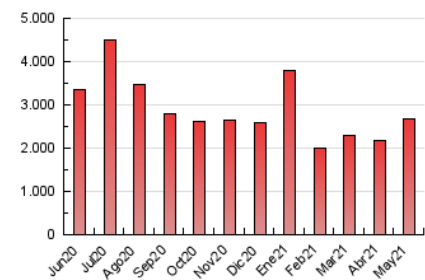

Páginas (x 1000)