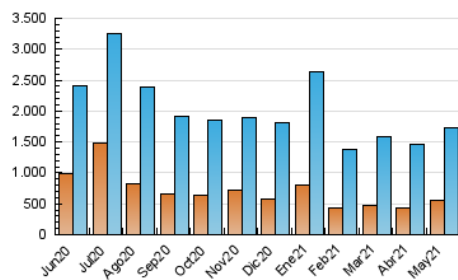

4.3 Por meses

N. únicos / Visitas (x 1000)