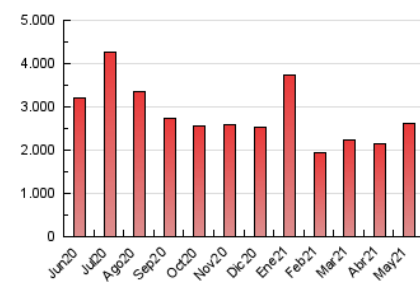

Páginas (x 1000)