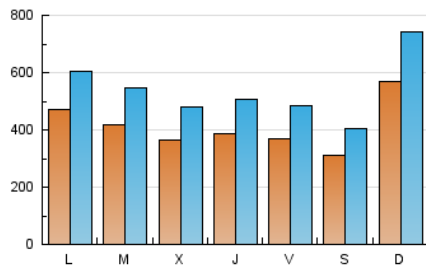

1. Cifras totales y promedios (Nacional)

MES - AÑO	NAVEGADORES UNICOS	VISITAS	PAGINAS
Mayo - 2021	525.790	1.682.912	2.614.364
PROMEDIO DIARIO	41.613	54.287	84.334
PROMEDIO LUNES-VIERNES	40.567	52.851	82.284
PROMEDIO SABADO-DOMINGO	43.809	57.304	88.641
PAGINAS / VISITAS	1,55		
DURACION MEDIA VISITAS	0:01:22		
DURACION MEDIA PAGINAS	0:02:28		

2. Secciones (Nacional)

	PAGINAS	%
HOME	364.510	13.94 %
RESTO	2.249.854	86.06 %

3. Por día del mes (Nacional)

Día	N. únicos	Visitas	Páginas	Día	N. únicos	Visitas	Páginas	Día	N. únicos	Visitas	Páginas
1	24.118	29.642	45.130	11	37.110	47.707	78.179	21	27.009	33.914	54.153
2	29.311	36.320	53.988	12	29.598	37.177	61.280	22	29.509	37.825	59.855
3	33.727	41.860	62.081	13	27.601	34.520	53.010	23	103.448	128.798	184.126
4	42.917	56.669	85.642	14	36.589	47.384	73.891	24	50.924	61.846	94.876
5	44.572	60.364	90.592	15	27.320	33.768	52.495	25	40.578	51.181	80.095
6	53.649	70.171	103.136	16	25.765	31.655	50.927	26	32.021	40.907	63.967
7	51.384	70.521	104.296	17	47.524	62.411	96.508	27	28.519	35.866	57.101
8	48.462	68.962	105.455	18	46.943	63.100	105.117	28	32.290	42.366	66.557
9	74.575	99.880	167.588	19	39.951	53.061	90.211	29	25.083	31.279	49.499
10	45.231	58.402	93.386	20	44.825	62.809	98.287	30	50.500	74.913	117.344
								31	58.950	77.634	115.592

4. Gráficas (Nacional)

4.1 Por día de la semana (promedio)

N. únicos / Visitas (x 100)

Páginas (x 100)

4.2 Por franja horaria (promedio)

Visitas (x 1000)

Páginas (x 1000)

4.3 Por meses