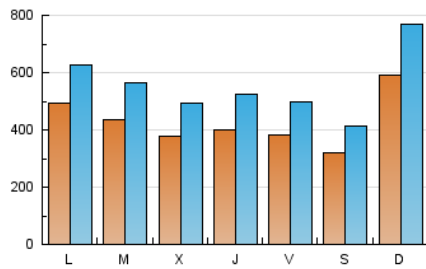

1. Cifras totales y promedios (Nacional e Internacional)

MES - AÑO	NAVEGADORES UNICOS	VISITAS	PAGINAS
Mayo - 2021	565.177	1.736.004	2.688.193
PROMEDIO DIARIO	43.160	56.000	86.716
PROMEDIO LUNES-VIERNES	42.074	54.530	84.640
PROMEDIO SABADO-DOMINGO	45.440	59.088	91.076
PAGINAS / VISITAS	1,55		
DURACION MEDIA VISITAS	0:01:21		
DURACION MEDIA PAGINAS	0:02:27		

2. Secciones (Nacional e Internacional)

	PAGINAS	%
HOME	369.512	13.75 %
RESTO	2.318.681	86.25 %

3. Por día del mes (Nacional e Internacional)

Día	N. únicos	Visitas	Páginas	Día	N. únicos	Visitas	Páginas	Día	N. únicos	Visitas	Páginas
1	24.960	30.519	46.292	11	38.648	49.365	80.457	21	28.350	35.380	56.190
2	30.313	37.399	55.473	12	30.535	38.195	62.795	22	30.755	39.149	61.601
3	35.217	43.452	64.192	13	28.478	35.471	54.380	23	109.874	135.829	193.536
4	44.282	58.159	87.621	14	37.553	48.438	75.458	24	55.724	67.146	102.386
5	46.069	62.020	92.827	15	28.100	34.602	53.683	25	42.657	53.439	83.118
6	55.298	71.988	105.602	16	26.600	32.553	52.186	26	33.236	42.232	65.859
7	52.607	71.928	106.253	17	48.622	63.623	98.311	27	29.265	37.143	58.916
8	49.591	70.240	107.184	18	48.283	64.626	107.299	28	33.706	43.911	68.736
9	76.354	101.872	170.570	19	41.117	54.370	92.199	29	26.067	32.341	50.901
10	46.779	60.087	95.686	20	46.817	65.009	101.333	30	51.784	76.374	119.337
								31	60.318	79.144	117.812

4. Gráficas (Nacional e Internacional)

4.1 Por día de la semana (promedio)

N. únicos / Visitas (x 100)

Páginas (x 100)

4.2 Por franja horaria (promedio)

Visitas (x 1000)

Páginas (x 1000)

4.3 Por meses