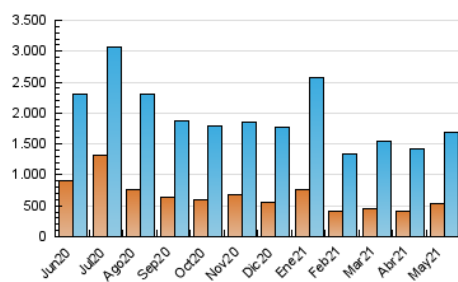

4.3 Por meses

N. únicos / Visitas (x 1000)