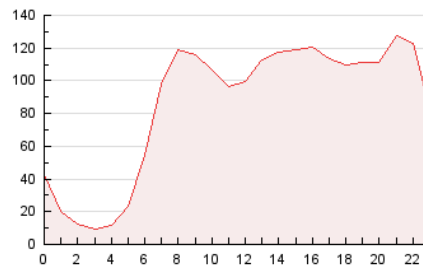

2. Secciones (Nacional e Internacional)

	PAGINAS	%
HOME	536.028	26.05 %
RESTO	1.522.008	73.95 %

3. Por día del mes (Nacional e Internacional)

Día	N. únicos	Visitas	Páginas	Día	N. únicos	Visitas	Páginas	Día	N. únicos	Visitas	Páginas
1	38.512	49.062	80.164	11	25.520	31.463	53.154	21	30.334	39.977	69.342
2	34.571	44.665	70.022	12	41.694	54.446	87.755	22	27.567	35.024	61.874
3	29.064	37.050	59.144	13	31.788	41.509	98.510	23	30.300	39.132	68.367
4	23.525	29.289	49.137	14	29.662	38.249	64.067	24	28.422	36.207	62.240
5	21.966	27.834	48.161	15	38.390	52.910	84.261	25	23.575	29.875	50.980
6	22.699	29.177	68.560	16	35.521	47.485	83.822	26	25.347	31.834	55.308
7	32.102	42.199	68.793	17	27.063	34.332	61.714	27	27.624	35.895	87.185
8	32.789	41.890	73.150	18	23.420	29.714	51.702	28	31.135	40.104	70.090
9	25.387	32.409	59.921	19	30.118	38.448	66.211	29	30.030	38.511	66.270
10	37.335	47.494	73.683	20	32.868	41.447	102.539	30	29.263	37.117	61.910

4. Gráficas (Nacional e Internacional)

4.1 Por día de la semana (promedio)

N. únicos / Visitas (x 100)

Páginas (x 100)

4.2 Por franja horaria (promedio)

Visitas_ (x 1000)

Páginas (x 1000)

4.3 Por meses