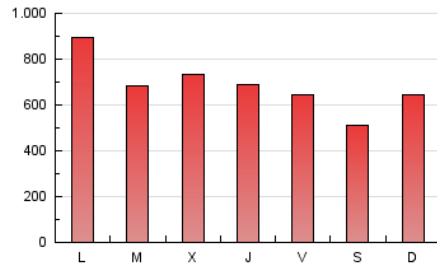

1. Cifras totales y promedios (Nacional e Internacional)

MES - AÑO	NAVEGADORES UNICOS	VISITAS	PAGINAS
Abril - 2026	357.371	1.160.843	2.058.036
PROMEDIO DIARIO	29.920	38.492	68.601
PROMEDIO LUNES-VIERNES	31.019	40.084	72.529
PROMEDIO SABADO-DOMINGO	26.896	34.113	57.801
PAGINAS / VISITAS	1,78		
DURACION MEDIA VISITAS	0:02:01		
TIEMPO INTERACCIÓN MEDIO	0:02:50		

2. Secciones (Nacional e Internacional)

	PAGINAS	%
HOME	536.028	26.05 %
RESTO	1.522.008	73.95 %

3. Por día del mes (Nacional e Internacional)

Día	N. únicos	Visitas	Páginas	Día	N. únicos	Visitas	Páginas	Día	N. únicos	Visitas	Páginas
1	38.512	49.062	80.164	11	25.520	31.463	53.154	21	30.334	39.977	69.342
2	34.571	44.665	70.022	12	41.694	54.446	87.755	22	27.567	35.024	61.874
3	29.064	37.050	59.144	13	31.788	41.509	98.510	23	30.300	39.132	68.367
4	23.525	29.289	49.137	14	29.662	38.249	64.067	24	28.422	36.207	62.240
5	21.966	27.834	48.161	15	38.390	52.910	84.261	25	23.575	29.875	50.980
6	22.699	29.177	68.560	16	35.521	47.485	83.822	26	25.347	31.834	55.308
7	32.102	42.199	68.793	17	27.063	34.332	61.714	27	27.624	35.895	87.185
8	32.789	41.890	73.150	18	23.420	29.714	51.702	28	31.135	40.104	70.090
9	25.387	32.409	59.921	19	30.118	38.448	66.211	29	30.030	38.511	66.270
10	37.335	47.494	73.683	20	32.868	41.447	102.539	30	29.263	37.117	61.910

4. Gráficas (Nacional e Internacional)

4.1 Por día de la semana (promedio)

N. únicos / Visitas (x 100)

Páginas (x 100)

4.2 Por franja horaria (promedio)

Visitas_ (x 1000)

Páginas (x 1000)

4.3 Por meses