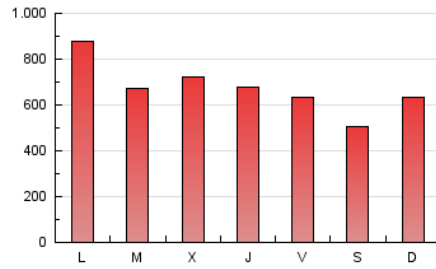

1. Cifras totales y promedios (Nacional)

MES - AÑO	NAVEGADORES UNICOS	VISITAS	PAGINAS
Abril - 2026	347.745	1.140.055	2.030.747
PROMEDIO DIARIO	29.389	37.840	67.692
PROMEDIO LUNES-VIERNES	30.470	39.405	71.577
PROMEDIO SABADO-DOMINGO	26.414	33.537	57.007
PAGINAS / VISITAS	1,79		
DURACION MEDIA VISITAS	0:02:02		
TIEMPO INTERACCIÓN MEDIO	0:02:53		

2. Secciones (Nacional)

	PAGINAS	%
HOME	530.974	26.15 %
RESTO	1.499.773	73.85 %

3. Por día del mes (Nacional)

Día	N. únicos	Visitas	Páginas	Día	N. únicos	Visitas	Páginas	Día	N. únicos	Visitas	Páginas
1	37.919	48.336	79.120	11	25.106	30.872	52.425	21	29.704	39.248	68.384
2	33.973	43.903	69.100	12	41.052	53.584	86.673	22	27.100	34.343	61.096
3	28.544	36.595	58.357	13	31.212	40.791	97.242	23	29.618	38.131	67.392
4	23.041	28.829	48.328	14	29.122	37.886	63.339	24	27.859	35.293	61.337
5	21.566	27.250	47.431	15	37.803	51.996	83.350	25	23.095	29.300	50.200
6	22.251	28.705	67.469	16	35.019	46.844	82.912	26	24.910	31.435	54.614
7	31.626	41.597	67.900	17	26.646	34.026	61.138	27	27.273	35.323	86.306
8	32.145	40.919	72.072	18	23.084	29.384	51.136	28	30.676	39.632	69.352
9	24.909	31.841	59.093	19	29.459	37.644	65.250	29	29.485	37.791	65.505
10	36.653	46.864	72.590	20	31.951	40.293	100.400	30	28.861	36.550	61.236

4. Gráficas (Nacional)

4.1 Por día de la semana (promedio)

N. únicos / Visitas (x 100)

Páginas (x 100)

4.2 Por franja horaria (promedio)

Visitas_ (x 1000)

Páginas (x 1000)

4.3 Por meses