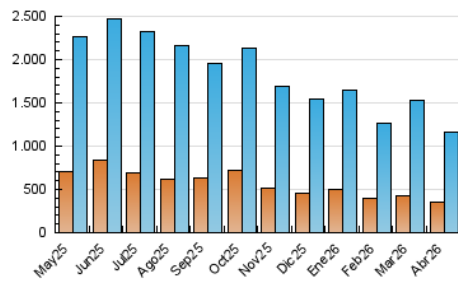

4.3 Por meses

N. únicos / Visitas (x 1000)