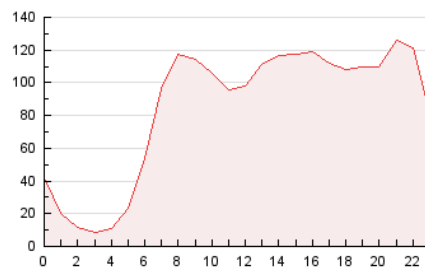

2. Secciones (Nacional)

	PAGINAS	%
HOME	530.974	26.15 %
RESTO	1.499.773	73.85 %

3. Por día del mes (Nacional)

Día	N. únicos	Visitas	Páginas	Día	N. únicos	Visitas	Páginas	Día	N. únicos	Visitas	Páginas
1	37.919	48.336	79.120	11	25.106	30.872	52.425	21	29.704	39.248	68.384
2	33.973	43.903	69.100	12	41.052	53.584	86.673	22	27.100	34.343	61.096
3	28.544	36.595	58.357	13	31.212	40.791	97.242	23	29.618	38.131	67.392
4	23.041	28.829	48.328	14	29.122	37.886	63.339	24	27.859	35.293	61.337
5	21.566	27.250	47.431	15	37.803	51.996	83.350	25	23.095	29.300	50.200
6	22.251	28.705	67.469	16	35.019	46.844	82.912	26	24.910	31.435	54.614
7	31.626	41.597	67.900	17	26.646	34.026	61.138	27	27.273	35.323	86.306
8	32.145	40.919	72.072	18	23.084	29.384	51.136	28	30.676	39.632	69.352
9	24.909	31.841	59.093	19	29.459	37.644	65.250	29	29.485	37.791	65.505
10	36.653	46.864	72.590	20	31.951	40.293	100.400	30	28.861	36.550	61.236

4. Gráficas (Nacional)

4.1 Por día de la semana (promedio)

N. únicos / Visitas (x 100)

Páginas (x 100)

4.2 Por franja horaria (promedio)

Visitas_ (x 1000)

Páginas (x 1000)

4.3 Por meses

N. únicos / Visitas (x 1000)

Páginas (x 1000)

5. Observaciones

Este Medio Electrónico de Comunicación ha sido medido por la herramienta Google Analytics de Google (GA4).

6. Definiciones básicas (Para más información ver Normas Técnicas para el Control de los Medios Electrónicos de Comunicación)