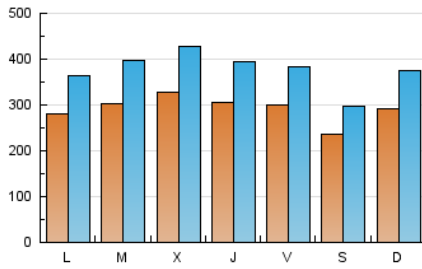

1. Cifras totales y promedios (Nacional)

MES - AÑO	NAVEGADORES UNICOS	VISITAS	PAGINAS
Abril - 2026	347.745	1.140.055	2.030.747
PROMEDIO DIARIO	29.389	37.840	67.692
PROMEDIO LUNES-VIERNES	30.470	39.405	71.577
PROMEDIO SABADO-DOMINGO	26.414	33.537	57.007
PAGINAS / VISITAS	1,79		
DURACION MEDIA VISITAS	0:02:02		
TIEMPO INTERACCIÓN MEDIO	0:02:53		

2. Secciones (Nacional)

	PAGINAS	%
HOME	530.974	26.15 %
RESTO	1.499.773	73.85 %

3. Por día del mes (Nacional)

Día	N. únicos	Visitas	Páginas	Día	N. únicos	Visitas	Páginas	Día	N. únicos	Visitas	Páginas
1	37.919	48.336	79.120	11	25.106	30.872	52.425	21	29.704	39.248	68.384
2	33.973	43.903	69.100	12	41.052	53.584	86.673	22	27.100	34.343	61.096
3	28.544	36.595	58.357	13	31.212	40.791	97.242	23	29.618	38.131	67.392
4	23.041	28.829	48.328	14	29.122	37.886	63.339	24	27.859	35.293	61.337
5	21.566	27.250	47.431	15	37.803	51.996	83.350	25	23.095	29.300	50.200
6	22.251	28.705	67.469	16	35.019	46.844	82.912	26	24.910	31.435	54.614
7	31.626	41.597	67.900	17	26.646	34.026	61.138	27	27.273	35.323	86.306
8	32.145	40.919	72.072	18	23.084	29.384	51.136	28	30.676	39.632	69.352
9	24.909	31.841	59.093	19	29.459	37.644	65.250	29	29.485	37.791	65.505
10	36.653	46.864	72.590	20	31.951	40.293	100.400	30	28.861	36.550	61.236

4. Gráficas (Nacional)

4.1 Por día de la semana (promedio)

N. únicos / Visitas (x 100)

Páginas (x 100)

4.2 Por franja horaria (promedio)

Visitas_ (x 1000)

Páginas (x 1000)

4.3 Por meses