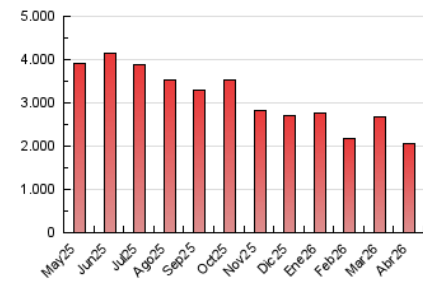

Páginas (x 1000)