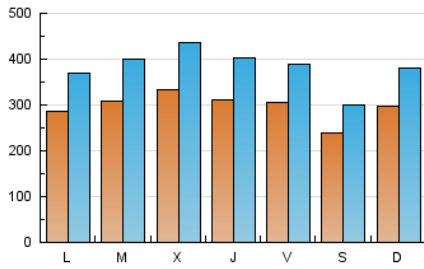

1. Cifras totales y promedios (Nacional e Internacional)

MES - AÑO	NAVEGADORES UNICOS	VISITAS	PAGINAS
Abril - 2026	357.371	1.160.843	2.058.036
PROMEDIO DIARIO	29.920	38.492	68.601
PROMEDIO LUNES-VIERNES	31.019	40.084	72.529
PROMEDIO SABADO-DOMINGO	26.896	34.113	57.801
PAGINAS / VISITAS	1,78		
DURACION MEDIA VISITAS	0:02:01		
TIEMPO INTERACCIÓN MEDIO	0:02:50		

2. Secciones (Nacional e Internacional)

	PAGINAS	%
HOME	536.028	26.05 %
RESTO	1.522.008	73.95 %

3. Por día del mes (Nacional e Internacional)

Día	N. únicos	Visitas	Páginas	Día	N. únicos	Visitas	Páginas	Día	N. únicos	Visitas	Páginas
1	38.512	49.062	80.164	11	25.520	31.463	53.154	21	30.334	39.977	69.342
2	34.571	44.665	70.022	12	41.694	54.446	87.755	22	27.567	35.024	61.874
3	29.064	37.050	59.144	13	31.788	41.509	98.510	23	30.300	39.132	68.367
4	23.525	29.289	49.137	14	29.662	38.249	64.067	24	28.422	36.207	62.240
5	21.966	27.834	48.161	15	38.390	52.910	84.261	25	23.575	29.875	50.980
6	22.699	29.177	68.560	16	35.521	47.485	83.822	26	25.347	31.834	55.308
7	32.102	42.199	68.793	17	27.063	34.332	61.714	27	27.624	35.895	87.185
8	32.789	41.890	73.150	18	23.420	29.714	51.702	28	31.135	40.104	70.090
9	25.387	32.409	59.921	19	30.118	38.448	66.211	29	30.030	38.511	66.270
10	37.335	47.494	73.683	20	32.868	41.447	102.539	30	29.263	37.117	61.910

4. Gráficas (Nacional e Internacional)

4.1 Por día de la semana (promedio)

N. únicos / Visitas (x 100)

Páginas (x 100)

4.2 Por franja horaria (promedio)

Visitas_ (x 1000)

Páginas (x 1000)

4.3 Por meses