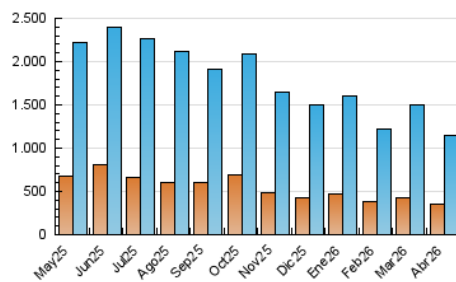

1. Cifras totales y promedios (Nacional)

MES - AÑO	NAVEGADORES UNICOS	VISITAS	PAGINAS
Abril - 2026	347.745	1.140.055	2.030.747
PROMEDIO DIARIO	29.389	37.840	67.692
PROMEDIO LUNES-VIERNES	30.470	39.405	71.577
PROMEDIO SABADO-DOMINGO	26.414	33.537	57.007
PAGINAS / VISITAS	1,79		
DURACION MEDIA VISITAS	0:02:02		
TIEMPO INTERACCIÓN MEDIO	0:02:53		

2. Secciones (Nacional)

	PAGINAS	%
HOME	530.974	26.15 %
RESTO	1.499.773	73.85 %

3. Por día del mes (Nacional)

Día	N. únicos	Visitas	Páginas	Día	N. únicos	Visitas	Páginas	Día	N. únicos	Visitas	Páginas
1	37.919	48.336	79.120	11	25.106	30.872	52.425	21	29.704	39.248	68.384
2	33.973	43.903	69.100	12	41.052	53.584	86.673	22	27.100	34.343	61.096
3	28.544	36.595	58.357	13	31.212	40.791	97.242	23	29.618	38.131	67.392
4	23.041	28.829	48.328	14	29.122	37.886	63.339	24	27.859	35.293	61.337
5	21.566	27.250	47.431	15	37.803	51.996	83.350	25	23.095	29.300	50.200
6	22.251	28.705	67.469	16	35.019	46.844	82.912	26	24.910	31.435	54.614
7	31.626	41.597	67.900	17	26.646	34.026	61.138	27	27.273	35.323	86.306
8	32.145	40.919	72.072	18	23.084	29.384	51.136	28	30.676	39.632	69.352
9	24.909	31.841	59.093	19	29.459	37.644	65.250	29	29.485	37.791	65.505
10	36.653	46.864	72.590	20	31.951	40.293	100.400	30	28.861	36.550	61.236

4. Gráficas (Nacional)

4.1 Por día de la semana (promedio)

N. únicos / Visitas (x 100)

Páginas (x 100)

4.2 Por franja horaria (promedio)

Visitas_ (x 1000)

Páginas (x 1000)

4.3 Por meses

N. únicos / Visitas (x 1000)

Páginas (x 1000)

5. Observaciones

Este Medio Electrónico de Comunicación ha sido medido por la herramienta Google Analytics de Google (GA4).

6. Definiciones básicas (Para más información ver Normas Técnicas para el Control de los Medios Electrónicos de Comunicación)