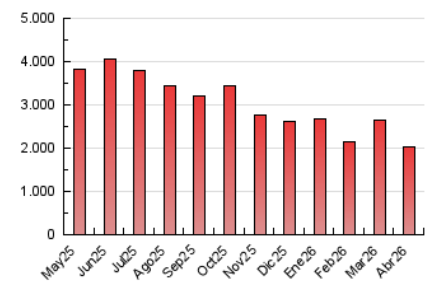

1. Cifras totales y promedios (Nacional)

MES - AÑO	NAVEGADORES UNICOS	VISITAS	PAGINAS
Abril - 2026	347.745	1.140.055	2.030.747
PROMEDIO DIARIO	29.389	37.840	67.692
PROMEDIO LUNES-VIERNES	30.470	39.405	71.577
PROMEDIO SABADO-DOMINGO	26.414	33.537	57.007
PAGINAS / VISITAS	1,79		
DURACION MEDIA VISITAS	0:02:02		
TIEMPO INTERACCIÓN MEDIO	0:02:53		

2. Secciones (Nacional)

	PAGINAS	%
HOME	530.974	26.15 %
RESTO	1.499.773	73.85 %

3. Por día del mes (Nacional)

Día	N. únicos	Visitas	Páginas	Día	N. únicos	Visitas	Páginas	Día	N. únicos	Visitas	Páginas
1	37.919	48.336	79.120	11	25.106	30.872	52.425	21	29.704	39.248	68.384
2	33.973	43.903	69.100	12	41.052	53.584	86.673	22	27.100	34.343	61.096
3	28.544	36.595	58.357	13	31.212	40.791	97.242	23	29.618	38.131	67.392
4	23.041	28.829	48.328	14	29.122	37.886	63.339	24	27.859	35.293	61.337
5	21.566	27.250	47.431	15	37.803	51.996	83.350	25	23.095	29.300	50.200
6	22.251	28.705	67.469	16	35.019	46.844	82.912	26	24.910	31.435	54.614
7	31.626	41.597	67.900	17	26.646	34.026	61.138	27	27.273	35.323	86.306
8	32.145	40.919	72.072	18	23.084	29.384	51.136	28	30.676	39.632	69.352
9	24.909	31.841	59.093	19	29.459	37.644	65.250	29	29.485	37.791	65.505
10	36.653	46.864	72.590	20	31.951	40.293	100.400	30	28.861	36.550	61.236

4. Gráficas (Nacional)

4.1 Por día de la semana (promedio)

N. únicos / Visitas (x 100)

Páginas (x 100)

4.2 Por franja horaria (promedio)

Visitas_ (x 1000)

Páginas (x 1000)

4.3 Por meses

N. únicos / Visitas (x 1000)

Páginas (x 1000)

5. Observaciones

Este Medio Electrónico de Comunicación ha sido medido por la herramienta Google Analytics de Google (GA4).

6. Definiciones básicas (Para más información ver Normas Técnicas para el Control de los Medios Electrónicos de Comunicación)