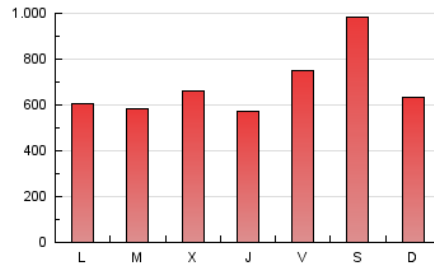

1. Cifras totales y promedios (Nacional e Internacional)

MES - AÑO	NAVEGADORES UNICOS	VISITAS	PAGINAS
Abril - 2022	720.383	1.480.110	2.087.919
PROMEDIO DIARIO	42.208	49.337	69.597
PROMEDIO LUNES-VIERNES	37.595	44.748	63.963
PROMEDIO SABADO-DOMINGO	52.971	60.045	82.743
PAGINAS / VISITAS	1,41		
DURACION MEDIA VISITAS	0:00:58		
DURACION MEDIA PAGINAS	0:02:21		

2. Secciones (Nacional e Internacional)

	PAGINAS	%
HOME	258.546	12.38 %
RESTO	1.829.373	87.62 %

3. Por día del mes (Nacional e Internacional)

Día	N. únicos	Visitas	Páginas	Día	N. únicos	Visitas	Páginas	Día	N. únicos	Visitas	Páginas
1	29.827	35.209	51.403	11	18.707	22.554	33.698	21	40.722	47.181	65.438
2	25.707	30.447	44.852	12	24.944	30.671	46.813	22	148.493	157.855	201.469
3	24.159	29.638	44.327	13	34.750	42.433	61.906	23	184.834	191.640	240.998
4	39.920	48.962	69.576	14	24.409	30.262	46.425	24	76.005	87.058	119.615
5	39.681	49.281	70.756	15	16.744	21.060	35.376	25	38.537	51.491	77.073
6	56.784	67.916	94.140	16	23.345	27.871	43.279	26	29.316	35.396	53.043
7	39.572	46.452	66.174	17	20.954	26.105	40.486	27	36.658	45.877	68.500
8	28.656	32.830	47.531	18	34.613	44.079	61.820	28	27.109	33.145	49.742
9	53.563	66.450	93.942	19	35.656	43.583	61.671	29	22.181	26.801	39.873
10	28.029	32.672	47.797	20	22.216	26.665	40.801	30	40.142	48.526	69.395

4. Gráficas (Nacional e Internacional)

4.1 Por día de la semana (promedio)

N. únicos / Visitas (x 100)

Páginas (x 100)

4.2 Por franja horaria (promedio)

Visitas_ (x 1000)

Páginas (x 1000)

4.3 Por meses