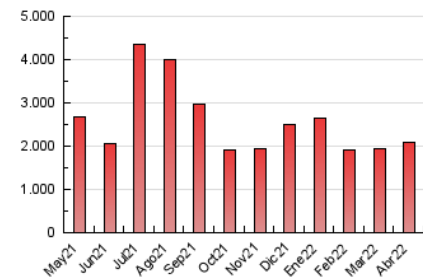

Páginas (x 1000)