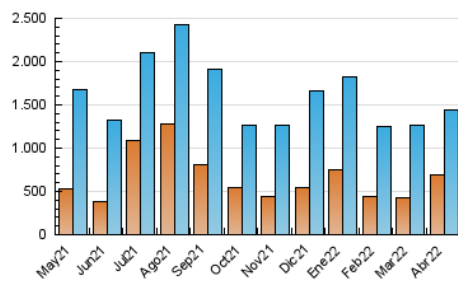

4.3 Por meses

N. únicos / Visitas (x 1000)