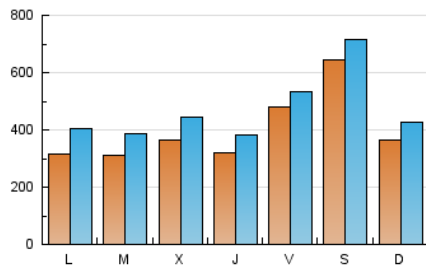

1. Cifras totales y promedios (Nacional)

MES - AÑO	NAVEGADORES UNICOS	VISITAS	PAGINAS
Abril - 2022	697.097	1.444.712	2.043.513
PROMEDIO DIARIO	41.114	48.157	68.117
PROMEDIO LUNES-VIERNES	36.526	43.600	62.526
PROMEDIO SABADO-DOMINGO	51.819	58.791	81.163
PAGINAS / VISITAS	1,41		
DURACION MEDIA VISITAS	0:00:58		
DURACION MEDIA PAGINAS	0:02:21		

2. Secciones (Nacional)

	PAGINAS	%
HOME	254.730	12.47 %
RESTO	1.788.783	87.53 %

3. Por día del mes (Nacional)

Día	N. únicos	Visitas	Páginas	Día	N. únicos	Visitas	Páginas	Día	N. únicos	Visitas	Páginas
1	28.569	33.912	49.861	11	17.841	21.640	32.527	21	39.762	46.220	64.235
2	24.409	29.120	43.249	12	24.051	29.640	45.526	22	146.536	155.917	199.038
3	23.061	28.370	42.649	13	33.726	41.261	60.424	23	183.013	189.799	238.687
4	38.502	47.422	67.672	14	23.586	29.399	45.324	24	74.973	85.677	117.968
5	38.571	47.960	69.116	15	16.041	20.335	34.439	25	37.400	50.186	75.455
6	55.534	66.552	92.438	16	22.598	27.100	42.280	26	28.383	34.458	51.814
7	38.519	45.364	64.830	17	20.160	25.271	39.430	27	35.756	44.915	67.282
8	27.578	31.650	46.057	18	33.365	42.685	60.137	28	26.266	32.271	48.593
9	51.913	64.675	91.668	19	34.318	42.144	59.892	29	21.329	25.916	38.760
10	26.953	31.537	46.351	20	21.409	25.748	39.624	30	39.295	47.568	68.187

4. Gráficas (Nacional)

4.1 Por día de la semana (promedio)

N. únicos / Visitas (x 100)

Páginas (x 100)

4.2 Por franja horaria (promedio)

Visitas_ (x 1000)

Páginas (x 1000)

4.3 Por meses