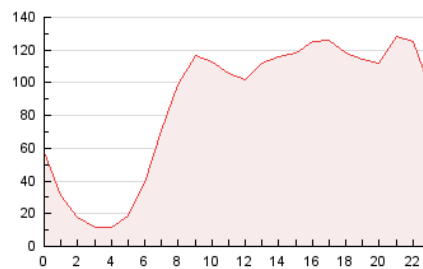

2. Secciones (Nacional e Internacional)

	PAGINAS	%
HOME	258.546	12.38 %
RESTO	1.829.373	87.62 %

3. Por día del mes (Nacional e Internacional)

Día	N. únicos	Visitas	Páginas	Día	N. únicos	Visitas	Páginas	Día	N. únicos	Visitas	Páginas
1	29.827	35.209	51.403	11	18.707	22.554	33.698	21	40.722	47.181	65.438
2	25.707	30.447	44.852	12	24.944	30.671	46.813	22	148.493	157.855	201.469
3	24.159	29.638	44.327	13	34.750	42.433	61.906	23	184.834	191.640	240.998
4	39.920	48.962	69.576	14	24.409	30.262	46.425	24	76.005	87.058	119.615
5	39.681	49.281	70.756	15	16.744	21.060	35.376	25	38.537	51.491	77.073
6	56.784	67.916	94.140	16	23.345	27.871	43.279	26	29.316	35.396	53.043
7	39.572	46.452	66.174	17	20.954	26.105	40.486	27	36.658	45.877	68.500
8	28.656	32.830	47.531	18	34.613	44.079	61.820	28	27.109	33.145	49.742
9	53.563	66.450	93.942	19	35.656	43.583	61.671	29	22.181	26.801	39.873
10	28.029	32.672	47.797	20	22.216	26.665	40.801	30	40.142	48.526	69.395

4. Gráficas (Nacional e Internacional)

4.1 Por día de la semana (promedio)

N. únicos / Visitas (x 100)

Páginas (x 100)

4.2 Por franja horaria (promedio)

Visitas_ (x 1000)

Páginas (x 1000)

4.3 Por meses