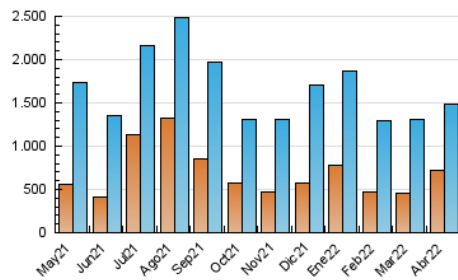

4.3 Por meses

N. únicos / Visitas (x 1000)