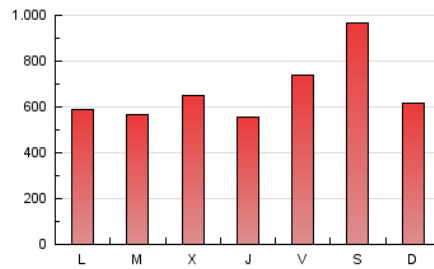

1. Cifras totales y promedios (Nacional)

MES - AÑO	NAVEGADORES UNICOS	VISITAS	PAGINAS
Abril - 2022	697.097	1.444.712	2.043.513
PROMEDIO DIARIO	41.114	48.157	68.117
PROMEDIO LUNES-VIERNES	36.526	43.600	62.526
PROMEDIO SABADO-DOMINGO	51.819	58.791	81.163
PAGINAS / VISITAS	1,41		
DURACION MEDIA VISITAS	0:00:58		
DURACION MEDIA PAGINAS	0:02:21		

2. Secciones (Nacional)

	PAGINAS	%
HOME	254.730	12.47 %
RESTO	1.788.783	87.53 %

3. Por día del mes (Nacional)

Día	N. únicos	Visitas	Páginas	Día	N. únicos	Visitas	Páginas	Día	N. únicos	Visitas	Páginas
1	28.569	33.912	49.861	11	17.841	21.640	32.527	21	39.762	46.220	64.235
2	24.409	29.120	43.249	12	24.051	29.640	45.526	22	146.536	155.917	199.038
3	23.061	28.370	42.649	13	33.726	41.261	60.424	23	183.013	189.799	238.687
4	38.502	47.422	67.672	14	23.586	29.399	45.324	24	74.973	85.677	117.968
5	38.571	47.960	69.116	15	16.041	20.335	34.439	25	37.400	50.186	75.455
6	55.534	66.552	92.438	16	22.598	27.100	42.280	26	28.383	34.458	51.814
7	38.519	45.364	64.830	17	20.160	25.271	39.430	27	35.756	44.915	67.282
8	27.578	31.650	46.057	18	33.365	42.685	60.137	28	26.266	32.271	48.593
9	51.913	64.675	91.668	19	34.318	42.144	59.892	29	21.329	25.916	38.760
10	26.953	31.537	46.351	20	21.409	25.748	39.624	30	39.295	47.568	68.187

4. Gráficas (Nacional)

4.1 Por día de la semana (promedio)

N. únicos / Visitas (x 100)

Páginas (x 100)

4.2 Por franja horaria (promedio)

Visitas_ (x 1000)

Páginas (x 1000)

4.3 Por meses