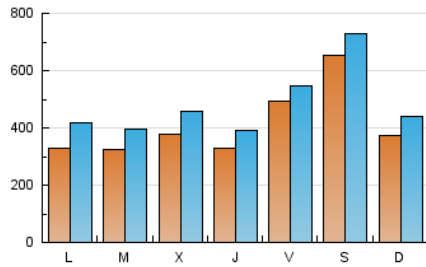

1. Cifras totales y promedios (Nacional e Internacional)

MES - AÑO	NAVEGADORES UNICOS	VISITAS	PAGINAS
Abril - 2022	720.383	1.480.110	2.087.919
PROMEDIO DIARIO	42.208	49.337	69.597
PROMEDIO LUNES-VIERNES	37.595	44.748	63.963
PROMEDIO SABADO-DOMINGO	52.971	60.045	82.743
PAGINAS / VISITAS	1,41		
DURACION MEDIA VISITAS	0:00:58		
DURACION MEDIA PAGINAS	0:02:21		

2. Secciones (Nacional e Internacional)

	PAGINAS	%
HOME	258.546	12.38 %
RESTO	1.829.373	87.62 %

3. Por día del mes (Nacional e Internacional)

Día	N. únicos	Visitas	Páginas	Día	N. únicos	Visitas	Páginas	Día	N. únicos	Visitas	Páginas
1	29.827	35.209	51.403	11	18.707	22.554	33.698	21	40.722	47.181	65.438
2	25.707	30.447	44.852	12	24.944	30.671	46.813	22	148.493	157.855	201.469
3	24.159	29.638	44.327	13	34.750	42.433	61.906	23	184.834	191.640	240.998
4	39.920	48.962	69.576	14	24.409	30.262	46.425	24	76.005	87.058	119.615
5	39.681	49.281	70.756	15	16.744	21.060	35.376	25	38.537	51.491	77.073
6	56.784	67.916	94.140	16	23.345	27.871	43.279	26	29.316	35.396	53.043
7	39.572	46.452	66.174	17	20.954	26.105	40.486	27	36.658	45.877	68.500
8	28.656	32.830	47.531	18	34.613	44.079	61.820	28	27.109	33.145	49.742
9	53.563	66.450	93.942	19	35.656	43.583	61.671	29	22.181	26.801	39.873
10	28.029	32.672	47.797	20	22.216	26.665	40.801	30	40.142	48.526	69.395

4. Gráficas (Nacional e Internacional)

4.1 Por día de la semana (promedio)

N. únicos / Visitas (x 100)

Páginas (x 100)

4.2 Por franja horaria (promedio)

Visitas_ (x 1000)

Páginas (x 1000)

4.3 Por meses