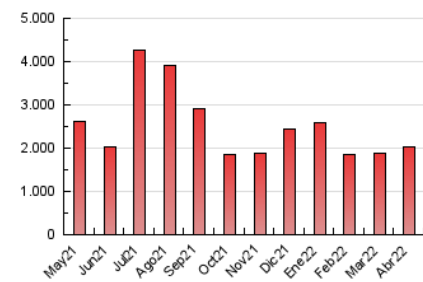

Páginas (x 1000)