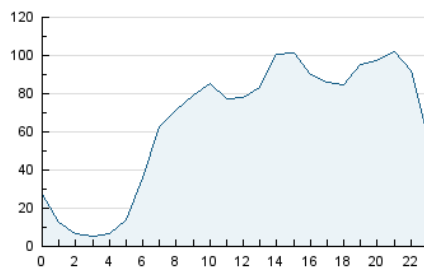

2. Secciones (Nacional)

	PAGINAS	%
HOME	596.500	22.52 %
RESTO	2.051.742	77.48 %

3. Por día del mes (Nacional)

Día	N. únicos	Visitas	Páginas	Día	N. únicos	Visitas	Páginas	Día	N. únicos	Visitas	Páginas
1	35.439	46.955	74.800	11	29.075	36.777	63.082	21	50.978	70.817	115.561
2	34.228	45.702	98.106	12	29.162	38.845	63.919	22	45.746	60.566	103.236
3	52.026	72.366	113.327	13	30.822	39.994	64.950	23	46.658	65.795	152.014
4	35.805	46.450	73.652	14	32.003	42.809	70.910	24	35.291	44.797	76.114
5	30.581	39.538	65.353	15	36.624	48.161	79.396	25	49.885	70.287	112.154
6	31.009	41.374	68.595	16	44.588	58.680	136.031	26	42.457	55.043	87.916
7	33.721	45.356	71.196	17	42.555	57.150	94.188	27	40.001	51.859	85.454
8	34.721	44.866	72.500	18	35.786	45.974	78.197	28	31.844	40.330	71.101
9	45.848	60.331	132.055	19	29.929	38.057	67.813	29	28.841	37.047	64.822
10	30.897	39.917	68.355	20	29.746	36.849	64.371	30	31.514	39.850	92.899
								31	30.568	38.842	66.175

4. Gráficas (Nacional)

4.1 Por día de la semana (promedio)

N. únicos / Visitas (x 100)

Páginas (x 100)

4.2 Por franja horaria (promedio)

Visitas_ (x 1000)

Páginas (x 1000)

4.3 Por meses