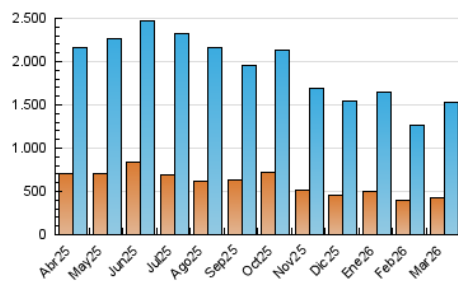

4.3 Por meses

N. únicos / Visitas (x 1000)