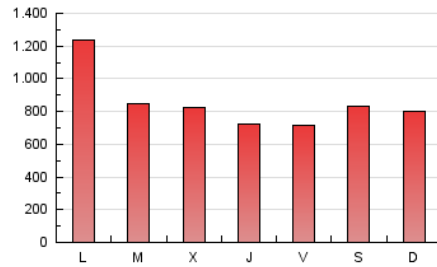

1. Cifras totales y promedios (Nacional e Internacional)

MES - AÑO	NAVEGADORES UNICOS	VISITAS	PAGINAS
Marzo - 2026	433.755	1.528.264	2.685.457
PROMEDIO DIARIO	37.396	49.289	86.628
PROMEDIO LUNES-VIERNES	37.455	49.294	88.787
PROMEDIO SABADO-DOMINGO	37.252	49.276	81.352
PAGINAS / VISITAS	1,76		
DURACION MEDIA VISITAS	0:01:58		
TIEMPO INTERACCIÓN MEDIO	0:02:30		

2. Secciones (Nacional e Internacional)

	PAGINAS	%
HOME	602.554	22.44 %
RESTO	2.082.924	77.56 %

3. Por día del mes (Nacional e Internacional)

Día	N. únicos	Visitas	Páginas	Día	N. únicos	Visitas	Páginas	Día	N. únicos	Visitas	Páginas
1	36.170	47.697	75.966	11	29.481	37.160	63.771	21	51.545	71.563	116.521
2	34.836	46.401	99.551	12	29.585	39.506	64.648	22	46.257	61.150	104.188
3	53.498	75.469	117.024	13	31.279	40.580	65.744	23	47.381	66.732	153.918
4	36.738	47.419	74.996	14	32.528	43.544	71.787	24	35.911	45.394	77.042
5	31.265	40.264	66.441	15	37.173	48.751	80.303	25	50.654	71.382	113.362
6	31.559	42.185	69.619	16	45.177	59.602	137.326	26	44.501	57.153	90.183
7	34.501	46.117	72.274	17	43.082	58.158	95.152	27	40.748	52.588	86.563
8	35.455	45.908	73.620	18	36.302	46.697	79.092	28	32.357	41.081	71.934
9	46.953	61.674	134.504	19	30.371	38.587	68.686	29	29.285	37.669	65.576
10	31.457	40.664	69.330	20	30.151	37.189	65.038	30	32.022	40.259	94.206
								31	31.048	39.412	67.113

4. Gráficas (Nacional e Internacional)

4.1 Por día de la semana (promedio)

N. únicos / Visitas (x 100)

Páginas (x 100)

4.2 Por franja horaria (promedio)

Visitas_ (x 1000)

Páginas (x 1000)

4.3 Por meses