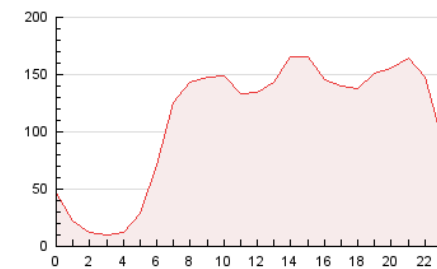

2. Secciones (Nacional)

	PAGINAS	%
HOME	596.500	22.52 %
RESTO	2.051.742	77.48 %

3. Por día del mes (Nacional)

Día	N. únicos	Visitas	Páginas	Día	N. únicos	Visitas	Páginas	Día	N. únicos	Visitas	Páginas
1	35.439	46.955	74.800	11	29.075	36.777	63.082	21	50.978	70.817	115.561
2	34.228	45.702	98.106	12	29.162	38.845	63.919	22	45.746	60.566	103.236
3	52.026	72.366	113.327	13	30.822	39.994	64.950	23	46.658	65.795	152.014
4	35.805	46.450	73.652	14	32.003	42.809	70.910	24	35.291	44.797	76.114
5	30.581	39.538	65.353	15	36.624	48.161	79.396	25	49.885	70.287	112.154
6	31.009	41.374	68.595	16	44.588	58.680	136.031	26	42.457	55.043	87.916
7	33.721	45.356	71.196	17	42.555	57.150	94.188	27	40.001	51.859	85.454
8	34.721	44.866	72.500	18	35.786	45.974	78.197	28	31.844	40.330	71.101
9	45.848	60.331	132.055	19	29.929	38.057	67.813	29	28.841	37.047	64.822
10	30.897	39.917	68.355	20	29.746	36.849	64.371	30	31.514	39.850	92.899
								31	30.568	38.842	66.175

4. Gráficas (Nacional)

4.1 Por día de la semana (promedio)

N. únicos / Visitas (x 100)

Páginas (x 100)

4.2 Por franja horaria (promedio)

Visitas_ (x 1000)

Páginas (x 1000)

4.3 Por meses

N. únicos / Visitas (x 1000)

Páginas (x 1000)

5. Observaciones

Este Medio Electrónico de Comunicación ha sido medido por la herramienta Google Analytics de Google (GA4).

6. Definiciones básicas (Para más información ver Normas Técnicas para el Control de los Medios Electrónicos de Comunicación)