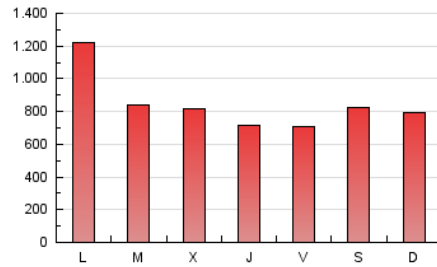

1. Cifras totales y promedios (Nacional)

MES - AÑO	NAVEGADORES UNICOS	VISITAS	PAGINAS
Marzo - 2026	419.245	1.504.155	2.650.592
PROMEDIO DIARIO	36.721	48.432	85.427
PROMEDIO LUNES-VIERNES	36.747	48.385	87.487
PROMEDIO SABADO-DOMINGO	36.657	48.545	80.391
PAGINAS / VISITAS	1,76		
DURACION MEDIA VISITAS	0:01:58		
TIEMPO INTERACCIÓN MEDIO	0:02:34		

2. Secciones (Nacional)

	PAGINAS	%
HOME	596.500	22.52 %
RESTO	2.051.742	77.48 %

3. Por día del mes (Nacional)

Día	N. únicos	Visitas	Páginas	Día	N. únicos	Visitas	Páginas	Día	N. únicos	Visitas	Páginas
1	35.439	46.955	74.800	11	29.075	36.777	63.082	21	50.978	70.817	115.561
2	34.228	45.702	98.106	12	29.162	38.845	63.919	22	45.746	60.566	103.236
3	52.026	72.366	113.327	13	30.822	39.994	64.950	23	46.658	65.795	152.014
4	35.805	46.450	73.652	14	32.003	42.809	70.910	24	35.291	44.797	76.114
5	30.581	39.538	65.353	15	36.624	48.161	79.396	25	49.885	70.287	112.154
6	31.009	41.374	68.595	16	44.588	58.680	136.031	26	42.457	55.043	87.916
7	33.721	45.356	71.196	17	42.555	57.150	94.188	27	40.001	51.859	85.454
8	34.721	44.866	72.500	18	35.786	45.974	78.197	28	31.844	40.330	71.101
9	45.848	60.331	132.055	19	29.929	38.057	67.813	29	28.841	37.047	64.822
10	30.897	39.917	68.355	20	29.746	36.849	64.371	30	31.514	39.850	92.899
								31	30.568	38.842	66.175

4. Gráficas (Nacional)

4.1 Por día de la semana (promedio)

N. únicos / Visitas (x 100)

Páginas (x 100)

4.2 Por franja horaria (promedio)

Visitas_ (x 1000)

Páginas (x 1000)

4.3 Por meses