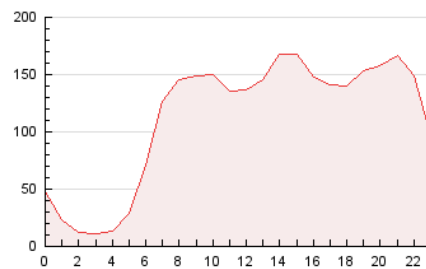

2. Secciones (Nacional e Internacional)

	PAGINAS	%
HOME	602.554	22.44 %
RESTO	2.082.924	77.56 %

3. Por día del mes (Nacional e Internacional)

Día	N. únicos	Visitas	Páginas	Día	N. únicos	Visitas	Páginas	Día	N. únicos	Visitas	Páginas
1	36.170	47.697	75.966	11	29.481	37.160	63.771	21	51.545	71.563	116.521
2	34.836	46.401	99.551	12	29.585	39.506	64.648	22	46.257	61.150	104.188
3	53.498	75.469	117.024	13	31.279	40.580	65.744	23	47.381	66.732	153.918
4	36.738	47.419	74.996	14	32.528	43.544	71.787	24	35.911	45.394	77.042
5	31.265	40.264	66.441	15	37.173	48.751	80.303	25	50.654	71.382	113.362
6	31.559	42.185	69.619	16	45.177	59.602	137.326	26	44.501	57.153	90.183
7	34.501	46.117	72.274	17	43.082	58.158	95.152	27	40.748	52.588	86.563
8	35.455	45.908	73.620	18	36.302	46.697	79.092	28	32.357	41.081	71.934
9	46.953	61.674	134.504	19	30.371	38.587	68.686	29	29.285	37.669	65.576
10	31.457	40.664	69.330	20	30.151	37.189	65.038	30	32.022	40.259	94.206
								31	31.048	39.412	67.113

4. Gráficas (Nacional e Internacional)

4.1 Por día de la semana (promedio)

N. únicos / Visitas (x 100)

Páginas (x 100)

4.2 Por franja horaria (promedio)

Visitas_ (x 1000)

Páginas (x 1000)

4.3 Por meses