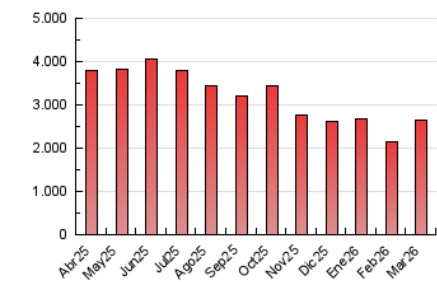

2. Secciones (Nacional)

	PAGINAS	%
HOME	596.500	22.52 %
RESTO	2.051.742	77.48 %

3. Por día del mes (Nacional)

Día	N. únicos	Visitas	Páginas	Día	N. únicos	Visitas	Páginas	Día	N. únicos	Visitas	Páginas
1	35.439	46.955	74.800	11	29.075	36.777	63.082	21	50.978	70.817	115.561
2	34.228	45.702	98.106	12	29.162	38.845	63.919	22	45.746	60.566	103.236
3	52.026	72.366	113.327	13	30.822	39.994	64.950	23	46.658	65.795	152.014
4	35.805	46.450	73.652	14	32.003	42.809	70.910	24	35.291	44.797	76.114
5	30.581	39.538	65.353	15	36.624	48.161	79.396	25	49.885	70.287	112.154
6	31.009	41.374	68.595	16	44.588	58.680	136.031	26	42.457	55.043	87.916
7	33.721	45.356	71.196	17	42.555	57.150	94.188	27	40.001	51.859	85.454
8	34.721	44.866	72.500	18	35.786	45.974	78.197	28	31.844	40.330	71.101
9	45.848	60.331	132.055	19	29.929	38.057	67.813	29	28.841	37.047	64.822
10	30.897	39.917	68.355	20	29.746	36.849	64.371	30	31.514	39.850	92.899
								31	30.568	38.842	66.175

4. Gráficas (Nacional)

4.1 Por día de la semana (promedio)

N. únicos / Visitas (x 100)

Páginas (x 100)

4.2 Por franja horaria (promedio)

Visitas_ (x 1000)

Páginas (x 1000)

4.3 Por meses

N. únicos / Visitas (x 1000)

Páginas (x 1000)

5. Observaciones

Este Medio Electrónico de Comunicación ha sido medido por la herramienta Google Analytics de Google (GA4).

6. Definiciones básicas (Para más información ver Normas Técnicas para el Control de los Medios Electrónicos de Comunicación)