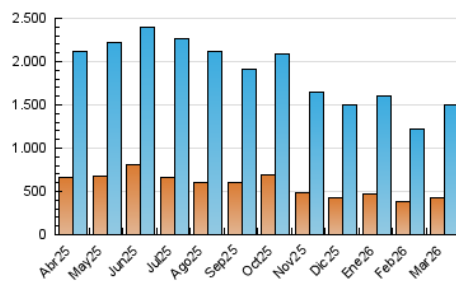

1. Cifras totales y promedios (Nacional)

MES - AÑO	NAVEGADORES UNICOS	VISITAS	PAGINAS
Marzo - 2026	419.245	1.504.155	2.650.592
PROMEDIO DIARIO	36.721	48.432	85.427
PROMEDIO LUNES-VIERNES	36.747	48.385	87.487
PROMEDIO SABADO-DOMINGO	36.657	48.545	80.391
PAGINAS / VISITAS	1,76		
DURACION MEDIA VISITAS	0:01:58		
TIEMPO INTERACCIÓN MEDIO	0:02:34		

2. Secciones (Nacional)

	PAGINAS	%
HOME	596.500	22.52 %
RESTO	2.051.742	77.48 %

3. Por día del mes (Nacional)

Día	N. únicos	Visitas	Páginas	Día	N. únicos	Visitas	Páginas	Día	N. únicos	Visitas	Páginas
1	35.439	46.955	74.800	11	29.075	36.777	63.082	21	50.978	70.817	115.561
2	34.228	45.702	98.106	12	29.162	38.845	63.919	22	45.746	60.566	103.236
3	52.026	72.366	113.327	13	30.822	39.994	64.950	23	46.658	65.795	152.014
4	35.805	46.450	73.652	14	32.003	42.809	70.910	24	35.291	44.797	76.114
5	30.581	39.538	65.353	15	36.624	48.161	79.396	25	49.885	70.287	112.154
6	31.009	41.374	68.595	16	44.588	58.680	136.031	26	42.457	55.043	87.916
7	33.721	45.356	71.196	17	42.555	57.150	94.188	27	40.001	51.859	85.454
8	34.721	44.866	72.500	18	35.786	45.974	78.197	28	31.844	40.330	71.101
9	45.848	60.331	132.055	19	29.929	38.057	67.813	29	28.841	37.047	64.822
10	30.897	39.917	68.355	20	29.746	36.849	64.371	30	31.514	39.850	92.899
								31	30.568	38.842	66.175

4. Gráficas (Nacional)

4.1 Por día de la semana (promedio)

N. únicos / Visitas (x 100)

Páginas (x 100)

4.2 Por franja horaria (promedio)

Visitas_ (x 1000)

Páginas (x 1000)

4.3 Por meses

N. únicos / Visitas (x 1000)

Páginas (x 1000)

5. Observaciones

Este Medio Electrónico de Comunicación ha sido medido por la herramienta Google Analytics de Google (GA4).

6. Definiciones básicas (Para más información ver Normas Técnicas para el Control de los Medios Electrónicos de Comunicación)