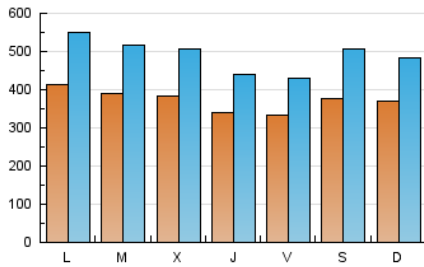

1. Cifras totales y promedios (Nacional e Internacional)

MES - AÑO	NAVEGADORES UNICOS	VISITAS	PAGINAS
Marzo - 2026	433.755	1.528.264	2.685.457
PROMEDIO DIARIO	37.396	49.289	86.628
PROMEDIO LUNES-VIERNES	37.455	49.294	88.787
PROMEDIO SABADO-DOMINGO	37.252	49.276	81.352
PAGINAS / VISITAS	1,76		
DURACION MEDIA VISITAS	0:01:58		
TIEMPO INTERACCIÓN MEDIO	0:02:30		

2. Secciones (Nacional e Internacional)

	PAGINAS	%
HOME	602.554	22.44 %
RESTO	2.082.924	77.56 %

3. Por día del mes (Nacional e Internacional)

Día	N. únicos	Visitas	Páginas	Día	N. únicos	Visitas	Páginas	Día	N. únicos	Visitas	Páginas
1	36.170	47.697	75.966	11	29.481	37.160	63.771	21	51.545	71.563	116.521
2	34.836	46.401	99.551	12	29.585	39.506	64.648	22	46.257	61.150	104.188
3	53.498	75.469	117.024	13	31.279	40.580	65.744	23	47.381	66.732	153.918
4	36.738	47.419	74.996	14	32.528	43.544	71.787	24	35.911	45.394	77.042
5	31.265	40.264	66.441	15	37.173	48.751	80.303	25	50.654	71.382	113.362
6	31.559	42.185	69.619	16	45.177	59.602	137.326	26	44.501	57.153	90.183
7	34.501	46.117	72.274	17	43.082	58.158	95.152	27	40.748	52.588	86.563
8	35.455	45.908	73.620	18	36.302	46.697	79.092	28	32.357	41.081	71.934
9	46.953	61.674	134.504	19	30.371	38.587	68.686	29	29.285	37.669	65.576
10	31.457	40.664	69.330	20	30.151	37.189	65.038	30	32.022	40.259	94.206
								31	31.048	39.412	67.113

4. Gráficas (Nacional e Internacional)

4.1 Por día de la semana (promedio)

N. únicos / Visitas (x 100)

Páginas (x 100)

4.2 Por franja horaria (promedio)

Visitas_ (x 1000)

Páginas (x 1000)

4.3 Por meses