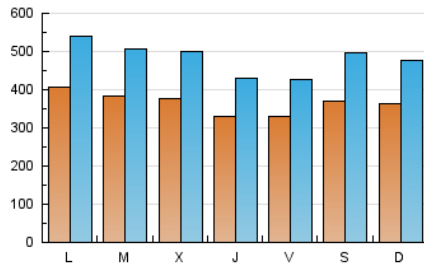

1. Cifras totales y promedios (Nacional)

MES - AÑO	NAVEGADORES UNICOS	VISITAS	PAGINAS
Marzo - 2026	419.245	1.504.155	2.650.592
PROMEDIO DIARIO	36.721	48.432	85.427
PROMEDIO LUNES-VIERNES	36.747	48.385	87.487
PROMEDIO SABADO-DOMINGO	36.657	48.545	80.391
PAGINAS / VISITAS	1,76		
DURACION MEDIA VISITAS	0:01:58		
TIEMPO INTERACCIÓN MEDIO	0:02:34		

2. Secciones (Nacional)

	PAGINAS	%
HOME	596.500	22.52 %
RESTO	2.051.742	77.48 %

3. Por día del mes (Nacional)

Día	N. únicos	Visitas	Páginas	Día	N. únicos	Visitas	Páginas	Día	N. únicos	Visitas	Páginas
1	35.439	46.955	74.800	11	29.075	36.777	63.082	21	50.978	70.817	115.561
2	34.228	45.702	98.106	12	29.162	38.845	63.919	22	45.746	60.566	103.236
3	52.026	72.366	113.327	13	30.822	39.994	64.950	23	46.658	65.795	152.014
4	35.805	46.450	73.652	14	32.003	42.809	70.910	24	35.291	44.797	76.114
5	30.581	39.538	65.353	15	36.624	48.161	79.396	25	49.885	70.287	112.154
6	31.009	41.374	68.595	16	44.588	58.680	136.031	26	42.457	55.043	87.916
7	33.721	45.356	71.196	17	42.555	57.150	94.188	27	40.001	51.859	85.454
8	34.721	44.866	72.500	18	35.786	45.974	78.197	28	31.844	40.330	71.101
9	45.848	60.331	132.055	19	29.929	38.057	67.813	29	28.841	37.047	64.822
10	30.897	39.917	68.355	20	29.746	36.849	64.371	30	31.514	39.850	92.899
								31	30.568	38.842	66.175

4. Gráficas (Nacional)

4.1 Por día de la semana (promedio)

N. únicos / Visitas (x 100)

Páginas (x 100)

4.2 Por franja horaria (promedio)

Visitas_ (x 1000)

Páginas (x 1000)

4.3 Por meses