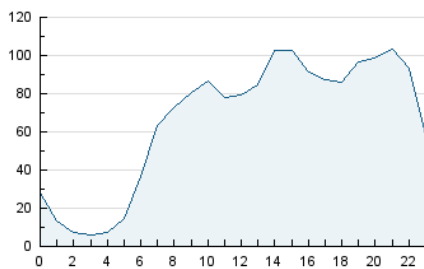

2. Secciones (Nacional e Internacional)

	PAGINAS	%
HOME	602.554	22.44 %
RESTO	2.082.924	77.56 %

3. Por día del mes (Nacional e Internacional)

Día	N. únicos	Visitas	Páginas	Día	N. únicos	Visitas	Páginas	Día	N. únicos	Visitas	Páginas
1	36.170	47.697	75.966	11	29.481	37.160	63.771	21	51.545	71.563	116.521
2	34.836	46.401	99.551	12	29.585	39.506	64.648	22	46.257	61.150	104.188
3	53.498	75.469	117.024	13	31.279	40.580	65.744	23	47.381	66.732	153.918
4	36.738	47.419	74.996	14	32.528	43.544	71.787	24	35.911	45.394	77.042
5	31.265	40.264	66.441	15	37.173	48.751	80.303	25	50.654	71.382	113.362
6	31.559	42.185	69.619	16	45.177	59.602	137.326	26	44.501	57.153	90.183
7	34.501	46.117	72.274	17	43.082	58.158	95.152	27	40.748	52.588	86.563
8	35.455	45.908	73.620	18	36.302	46.697	79.092	28	32.357	41.081	71.934
9	46.953	61.674	134.504	19	30.371	38.587	68.686	29	29.285	37.669	65.576
10	31.457	40.664	69.330	20	30.151	37.189	65.038	30	32.022	40.259	94.206
								31	31.048	39.412	67.113

4. Gráficas (Nacional e Internacional)

4.1 Por día de la semana (promedio)

N. únicos / Visitas (x 100)

Páginas (x 100)

4.2 Por franja horaria (promedio)

Visitas_ (x 1000)

Páginas (x 1000)

4.3 Por meses