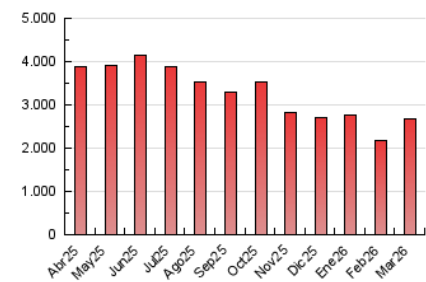

Páginas (x 1000)