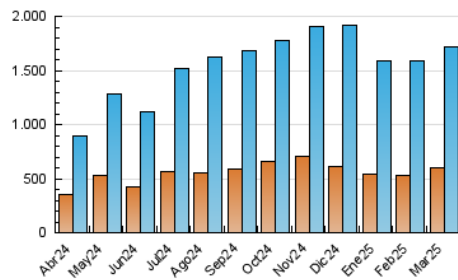

2. Secciones (Nacional)

	PAGINAS	%
HOME	416.507	16.30 %
RESTO	2.139.135	83.70 %

3. Por día del mes (Nacional)

Día	N. únicos	Visitas	Páginas	Día	N. únicos	Visitas	Páginas	Día	N. únicos	Visitas	Páginas
1	73.970	89.604	121.541	11	48.993	60.327	84.288	21	47.667	60.060	96.054
2	58.681	70.364	100.053	12	37.037	45.644	64.934	22	32.606	39.359	64.599
3	49.357	61.075	84.131	13	33.491	42.527	63.631	23	37.415	46.848	73.532
4	39.478	50.368	74.436	14	29.637	36.885	56.433	24	45.646	57.675	88.707
5	48.026	60.792	87.311	15	37.562	47.102	68.563	25	45.911	58.055	88.047
6	38.791	49.430	72.189	16	49.343	61.231	97.767	26	59.164	77.585	115.120
7	35.836	44.422	64.382	17	42.434	54.033	83.738	27	54.738	68.560	100.123
8	34.936	42.701	63.140	18	40.114	50.017	76.015	28	39.347	49.168	73.326
9	29.962	37.778	62.152	19	43.977	55.042	93.186	29	30.075	36.772	56.013
10	61.089	79.824	115.336	20	44.650	57.862	95.121	30	28.159	36.326	55.533
								31	57.027	76.278	116.241

4. Gráficas (Nacional)

4.1 Por día de la semana (promedio)

N. únicos / Visitas (x 100)

Páginas (x 100)

4.2 Por franja horaria (promedio)

Visitas_ (x 1000)

Páginas (x 1000)

4.3 Por meses

N. únicos / Visitas (x 1000)

Páginas (x 1000)

5. Observaciones

Este Medio Electrónico de Comunicación ha sido medido por la herramienta Google Analytics de Google (GA4).

6. Definiciones básicas (Para más información ver Normas Técnicas para el Control de los Medios Electrónicos de Comunicación)

Visita:

Una secuencia ininterrumpida de páginas servidas a un usuario válido. Si dicho usuario no realiza peticiones de páginas en un periodo de tiempo (30 min) la siguiente petición constituirá el inicio de una nueva visita.