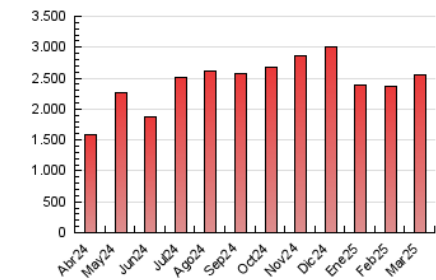

1. Cifras totales y promedios (Nacional)

MES - AÑO	NAVEGADORES UNICOS	VISITAS	PAGINAS
Marzo - 2025	600.395	1.722.677	2.555.642
PROMEDIO DIARIO	43.714	54.959	82.440
PROMEDIO LUNES-VIERNES	44.877	56.935	85.369
PROMEDIO SABADO-DOMINGO	41.271	50.809	76.289
PAGINAS / VISITAS	1,50		
DURACION MEDIA VISITAS	0:01:45		
TIEMPO INTERACCIÓN MEDIO	0:01:49		

2. Secciones (Nacional)

	PAGINAS	%
HOME	416.507	16.30 %
RESTO	2.139.135	83.70 %

3. Por día del mes (Nacional)

Día	N. únicos	Visitas	Páginas	Día	N. únicos	Visitas	Páginas	Día	N. únicos	Visitas	Páginas
1	73.970	89.604	121.541	11	48.993	60.327	84.288	21	47.667	60.060	96.054
2	58.681	70.364	100.053	12	37.037	45.644	64.934	22	32.606	39.359	64.599
3	49.357	61.075	84.131	13	33.491	42.527	63.631	23	37.415	46.848	73.532
4	39.478	50.368	74.436	14	29.637	36.885	56.433	24	45.646	57.675	88.707
5	48.026	60.792	87.311	15	37.562	47.102	68.563	25	45.911	58.055	88.047
6	38.791	49.430	72.189	16	49.343	61.231	97.767	26	59.164	77.585	115.120
7	35.836	44.422	64.382	17	42.434	54.033	83.738	27	54.738	68.560	100.123
8	34.936	42.701	63.140	18	40.114	50.017	76.015	28	39.347	49.168	73.326
9	29.962	37.778	62.152	19	43.977	55.042	93.186	29	30.075	36.772	56.013
10	61.089	79.824	115.336	20	44.650	57.862	95.121	30	28.159	36.326	55.533
								31	57.027	76.278	116.241

4. Gráficas (Nacional)

4.1 Por día de la semana (promedio)

N. únicos / Visitas (x 100)

Páginas (x 100)

4.2 Por franja horaria (promedio)

Visitas_ (x 1000)

Páginas (x 1000)

4.3 Por meses

N. únicos / Visitas (x 1000)

Páginas (x 1000)

5. Observaciones

Este Medio Electrónico de Comunicación ha sido medido por la herramienta Google Analytics de Google (GA4).

6. Definiciones básicas (Para más información ver Normas Técnicas para el Control de los Medios Electrónicos de Comunicación)