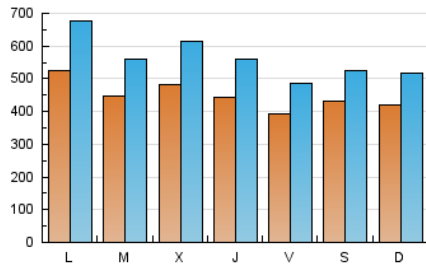

1. Cifras totales y promedios (Nacional e Internacional)

MES - AÑO	NAVEGADORES UNICOS	VISITAS	PAGINAS
Marzo - 2025	625.609	1.774.674	2.614.488
PROMEDIO DIARIO	44.932	56.384	84.338
PROMEDIO LUNES-VIERNES	46.132	58.396	87.308
PROMEDIO SABADO-DOMINGO	42.413	52.161	78.102
PAGINAS / VISITAS	1,50		
DURACION MEDIA VISITAS	0:01:44		
TIEMPO INTERACCIÓN MEDIO	0:01:46		

2. Secciones (Nacional e Internacional)

	PAGINAS	%
HOME	423.284	16.19 %
RESTO	2.191.204	83.81 %

3. Por día del mes (Nacional e Internacional)

Día	N. únicos	Visitas	Páginas	Día	N. únicos	Visitas	Páginas	Día	N. únicos	Visitas	Páginas
1	76.107	91.843	124.540	11	50.047	61.845	86.065	21	48.746	61.324	97.811
2	60.119	72.261	102.359	12	38.099	46.923	66.506	22	33.426	40.656	66.023
3	50.506	62.653	86.071	13	35.089	44.587	65.688	23	38.544	48.105	75.518
4	40.651	51.783	76.283	14	30.967	38.092	58.106	24	47.082	59.031	90.802
5	49.641	62.693	89.471	15	38.771	48.701	70.279	25	47.029	59.310	89.803
6	40.084	50.654	74.085	16	50.457	62.601	99.731	26	60.326	78.896	117.096
7	36.844	45.372	65.849	17	43.708	55.798	85.872	27	56.023	69.663	102.128
8	35.818	43.649	64.611	18	41.687	51.491	78.266	28	40.535	50.360	74.973
9	30.855	38.603	63.617	19	45.142	56.739	95.240	29	30.911	37.947	57.301
10	62.390	81.645	117.763	20	45.783	59.155	97.026	30	29.118	37.239	57.039
								31	58.383	78.292	118.566

4. Gráficas (Nacional e Internacional)

4.1 Por día de la semana (promedio)

N. únicos / Visitas (x 100)

Páginas (x 100)

4.2 Por franja horaria (promedio)

Visitas_ (x 1000)

Páginas (x 1000)

4.3 Por meses