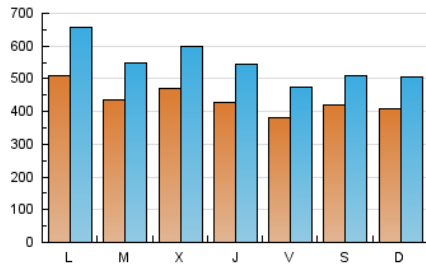

1. Cifras totales y promedios (Nacional)

MES - AÑO	NAVEGADORES UNICOS	VISITAS	PAGINAS
Marzo - 2025	600.395	1.722.677	2.555.642
PROMEDIO DIARIO	43.714	54.959	82.440
PROMEDIO LUNES-VIERNES	44.877	56.935	85.369
PROMEDIO SABADO-DOMINGO	41.271	50.809	76.289
PAGINAS / VISITAS	1,50		
DURACION MEDIA VISITAS	0:01:45		
TIEMPO INTERACCIÓN MEDIO	0:01:49		

2. Secciones (Nacional)

	PAGINAS	%
HOME	416.507	16.30 %
RESTO	2.139.135	83.70 %

3. Por día del mes (Nacional)

Día	N. únicos	Visitas	Páginas	Día	N. únicos	Visitas	Páginas	Día	N. únicos	Visitas	Páginas
1	73.970	89.604	121.541	11	48.993	60.327	84.288	21	47.667	60.060	96.054
2	58.681	70.364	100.053	12	37.037	45.644	64.934	22	32.606	39.359	64.599
3	49.357	61.075	84.131	13	33.491	42.527	63.631	23	37.415	46.848	73.532
4	39.478	50.368	74.436	14	29.637	36.885	56.433	24	45.646	57.675	88.707
5	48.026	60.792	87.311	15	37.562	47.102	68.563	25	45.911	58.055	88.047
6	38.791	49.430	72.189	16	49.343	61.231	97.767	26	59.164	77.585	115.120
7	35.836	44.422	64.382	17	42.434	54.033	83.738	27	54.738	68.560	100.123
8	34.936	42.701	63.140	18	40.114	50.017	76.015	28	39.347	49.168	73.326
9	29.962	37.778	62.152	19	43.977	55.042	93.186	29	30.075	36.772	56.013
10	61.089	79.824	115.336	20	44.650	57.862	95.121	30	28.159	36.326	55.533
								31	57.027	76.278	116.241

4. Gráficas (Nacional)

4.1 Por día de la semana (promedio)

N. únicos / Visitas (x 100)

Páginas (x 100)

4.2 Por franja horaria (promedio)

Visitas_ (x 1000)

Páginas (x 1000)

4.3 Por meses