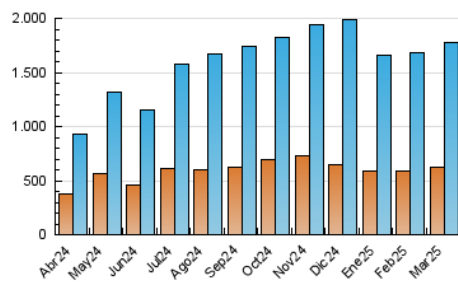

4.3 Por meses

N. únicos / Visitas (x 1000)