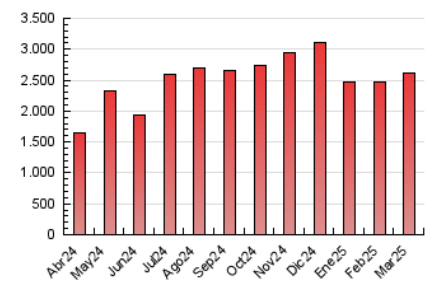

Páginas (x 1000)