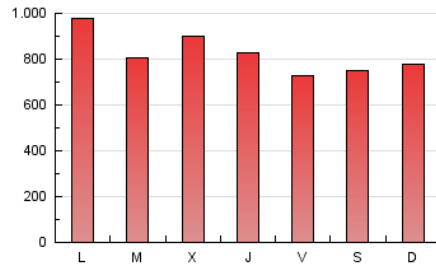

1. Cifras totales y promedios (Nacional)

MES - AÑO	NAVEGADORES UNICOS	VISITAS	PAGINAS
Marzo - 2025	600.395	1.722.677	2.555.642
PROMEDIO DIARIO	43.714	54.959	82.440
PROMEDIO LUNES-VIERNES	44.877	56.935	85.369
PROMEDIO SABADO-DOMINGO	41.271	50.809	76.289
PAGINAS / VISITAS	1,50		
DURACION MEDIA VISITAS	0:01:45		
TIEMPO INTERACCIÓN MEDIO	0:01:49		

2. Secciones (Nacional)

	PAGINAS	%
HOME	416.507	16.30 %
RESTO	2.139.135	83.70 %

3. Por día del mes (Nacional)

Día	N. únicos	Visitas	Páginas	Día	N. únicos	Visitas	Páginas	Día	N. únicos	Visitas	Páginas
1	73.970	89.604	121.541	11	48.993	60.327	84.288	21	47.667	60.060	96.054
2	58.681	70.364	100.053	12	37.037	45.644	64.934	22	32.606	39.359	64.599
3	49.357	61.075	84.131	13	33.491	42.527	63.631	23	37.415	46.848	73.532
4	39.478	50.368	74.436	14	29.637	36.885	56.433	24	45.646	57.675	88.707
5	48.026	60.792	87.311	15	37.562	47.102	68.563	25	45.911	58.055	88.047
6	38.791	49.430	72.189	16	49.343	61.231	97.767	26	59.164	77.585	115.120
7	35.836	44.422	64.382	17	42.434	54.033	83.738	27	54.738	68.560	100.123
8	34.936	42.701	63.140	18	40.114	50.017	76.015	28	39.347	49.168	73.326
9	29.962	37.778	62.152	19	43.977	55.042	93.186	29	30.075	36.772	56.013
10	61.089	79.824	115.336	20	44.650	57.862	95.121	30	28.159	36.326	55.533
								31	57.027	76.278	116.241

4. Gráficas (Nacional)

4.1 Por día de la semana (promedio)

N. únicos / Visitas (x 100)

Páginas (x 100)

4.2 Por franja horaria (promedio)

Visitas_ (x 1000)

Páginas (x 1000)

4.3 Por meses