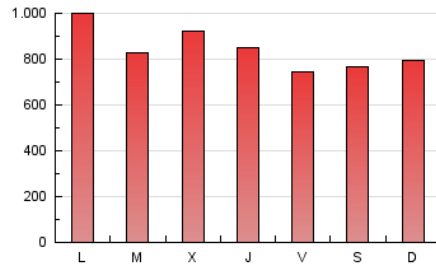

1. Cifras totales y promedios (Nacional e Internacional)

MES - AÑO	NAVEGADORES UNICOS	VISITAS	PAGINAS
Marzo - 2025	625.609	1.774.674	2.614.488
PROMEDIO DIARIO	44.932	56.384	84.338
PROMEDIO LUNES-VIERNES	46.132	58.396	87.308
PROMEDIO SABADO-DOMINGO	42.413	52.161	78.102
PAGINAS / VISITAS	1,50		
DURACION MEDIA VISITAS	0:01:44		
TIEMPO INTERACCIÓN MEDIO	0:01:46		

2. Secciones (Nacional e Internacional)

	PAGINAS	%
HOME	423.284	16.19 %
RESTO	2.191.204	83.81 %

3. Por día del mes (Nacional e Internacional)

Día	N. únicos	Visitas	Páginas	Día	N. únicos	Visitas	Páginas	Día	N. únicos	Visitas	Páginas
1	76.107	91.843	124.540	11	50.047	61.845	86.065	21	48.746	61.324	97.811
2	60.119	72.261	102.359	12	38.099	46.923	66.506	22	33.426	40.656	66.023
3	50.506	62.653	86.071	13	35.089	44.587	65.688	23	38.544	48.105	75.518
4	40.651	51.783	76.283	14	30.967	38.092	58.106	24	47.082	59.031	90.802
5	49.641	62.693	89.471	15	38.771	48.701	70.279	25	47.029	59.310	89.803
6	40.084	50.654	74.085	16	50.457	62.601	99.731	26	60.326	78.896	117.096
7	36.844	45.372	65.849	17	43.708	55.798	85.872	27	56.023	69.663	102.128
8	35.818	43.649	64.611	18	41.687	51.491	78.266	28	40.535	50.360	74.973
9	30.855	38.603	63.617	19	45.142	56.739	95.240	29	30.911	37.947	57.301
10	62.390	81.645	117.763	20	45.783	59.155	97.026	30	29.118	37.239	57.039
								31	58.383	78.292	118.566

4. Gráficas (Nacional e Internacional)

4.1 Por día de la semana (promedio)

N. únicos / Visitas (x 100)

Páginas (x 100)

4.2 Por franja horaria (promedio)

Visitas_ (x 1000)

Páginas (x 1000)

4.3 Por meses