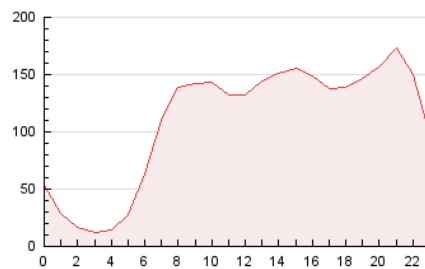

2. Secciones (Nacional e Internacional)

	PAGINAS	%
HOME	423.284	16.19 %
RESTO	2.191.204	83.81 %

3. Por día del mes (Nacional e Internacional)

Día	N. únicos	Visitas	Páginas	Día	N. únicos	Visitas	Páginas	Día	N. únicos	Visitas	Páginas
1	76.107	91.843	124.540	11	50.047	61.845	86.065	21	48.746	61.324	97.811
2	60.119	72.261	102.359	12	38.099	46.923	66.506	22	33.426	40.656	66.023
3	50.506	62.653	86.071	13	35.089	44.587	65.688	23	38.544	48.105	75.518
4	40.651	51.783	76.283	14	30.967	38.092	58.106	24	47.082	59.031	90.802
5	49.641	62.693	89.471	15	38.771	48.701	70.279	25	47.029	59.310	89.803
6	40.084	50.654	74.085	16	50.457	62.601	99.731	26	60.326	78.896	117.096
7	36.844	45.372	65.849	17	43.708	55.798	85.872	27	56.023	69.663	102.128
8	35.818	43.649	64.611	18	41.687	51.491	78.266	28	40.535	50.360	74.973
9	30.855	38.603	63.617	19	45.142	56.739	95.240	29	30.911	37.947	57.301
10	62.390	81.645	117.763	20	45.783	59.155	97.026	30	29.118	37.239	57.039
								31	58.383	78.292	118.566

4. Gráficas (Nacional e Internacional)

4.1 Por día de la semana (promedio)

N. únicos / Visitas (x 100)

Páginas (x 100)

4.2 Por franja horaria (promedio)

Visitas_ (x 1000)

Páginas (x 1000)

4.3 Por meses