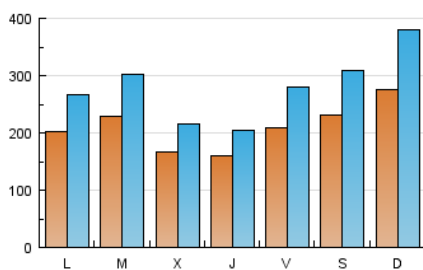

4. Gráficas (Nacional)

4.1 Por día de la semana (promedio)

N. únicos / Visitas (x 100)