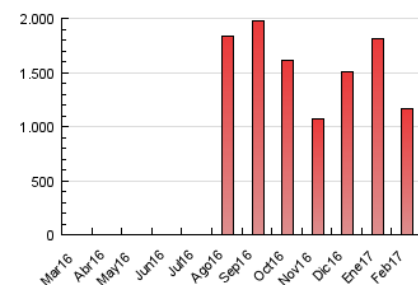

#### 3. Por día del mes (Nacional)

Día	N. únicos	Visitas	Páginas	Día	N. únicos	Visitas	Páginas	Día	N. únicos	Visitas	Páginas
1	16.308	21.006	32.609	11	36.778	50.212	71.537	21	13.106	17.026	26.766
2	13.243	17.468	27.457	12	28.272	38.981	59.591	22	13.908	17.791	27.304
3	22.482	30.468	44.864	13	15.639	20.053	33.248	23	17.538	22.864	33.106
4	20.149	27.176	39.632	14	22.821	29.471	43.326	24	16.323	21.653	32.777
5	34.565	48.951	72.939	15	13.439	17.125	27.460	25	24.767	32.076	45.442
6	27.999	35.802	51.650	16	12.869	15.777	23.999	26	19.767	26.237	41.127
7	21.062	26.889	40.750	17	17.712	22.850	32.807	27	22.477	31.289	46.128
8	22.922	30.341	45.299	18	10.943	13.708	21.396	28	34.535	47.441	70.806
9	19.929	25.685	37.146	19	27.782	38.171	54.169				
10	26.830	36.939	54.167	20	15.105	19.874	31.367				

##### 4.1 Por día de la semana (promedio)

N. únicos / Visitas (x 100)

Páginas (x 100)

##### 4.2 Por franja horaria (promedio)

Visitas (x 1000)

Páginas (x 1000)

##### 4.3 Por meses

N. únicos / Visitas (x 1000)

Páginas (x 1000)