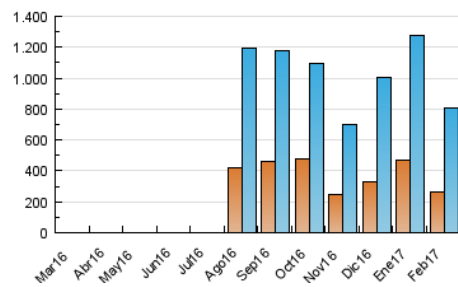

### 3. Por día del mes (Nacional e Internacional)

Día	N. únicos	Visitas	Páginas	Día	N. únicos	Visitas	Páginas	Día	N. únicos	Visitas	Páginas
1	16.784	21.574	33.491	11	37.870	51.629	73.373	21	13.556	17.568	27.474
2	13.624	17.945	28.128	12	29.142	40.126	61.144	22	14.415	18.391	28.150
3	23.059	31.193	45.838	13	16.091	20.623	34.123	23	18.361	23.832	34.339
4	20.701	27.864	40.761	14	23.434	30.239	44.361	24	16.867	22.322	33.687
5	35.663	50.399	74.956	15	13.873	17.655	28.161	25	25.538	32.995	46.691
6	28.755	36.730	52.874	16	13.432	16.403	24.859	26	20.481	27.141	42.458
7	21.683	27.636	41.817	17	18.263	23.556	33.737	27	23.399	32.433	47.820
8	23.562	31.154	46.421	18	11.449	14.305	22.170	28	35.616	48.816	72.676
9	20.719	26.640	38.397	19	28.610	39.182	55.490				
10	27.863	38.217	55.862	20	15.629	20.516	32.282				

4. Gráficas (Nacional e Internacional)

4.1 Por día de la semana (promedio)

N. únicos / Visitas (x 100)

Páginas (x 100)

4.2 Por franja horaria (promedio)

Visitas (x 1000)

Páginas (x 1000)

4.3 Por meses

N. únicos / Visitas (x 1000)

Páginas (x 1000)