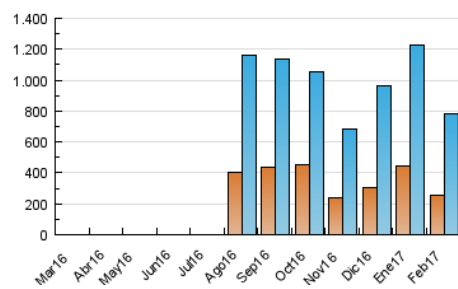

##### 4.1 Por día de la semana (promedio)

N. únicos / Visitas (x 100)

Páginas (x 100)

##### 4.2 Por franja horaria (promedio)

Visitas (x 1000)

Páginas (x 1000)

##### 4.3 Por meses

N. únicos / Visitas (x 1000)

Páginas (x 1000)