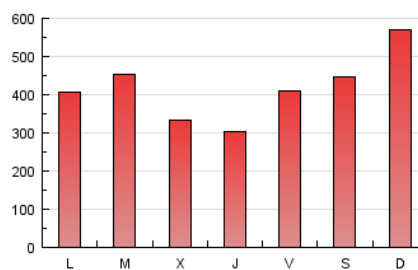

Páginas (x 100)