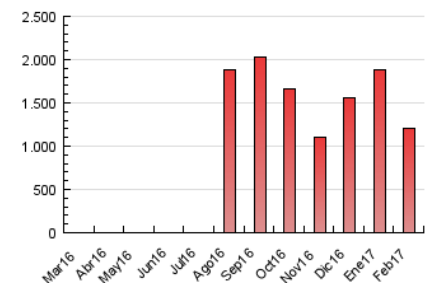

Páginas (x 1000)