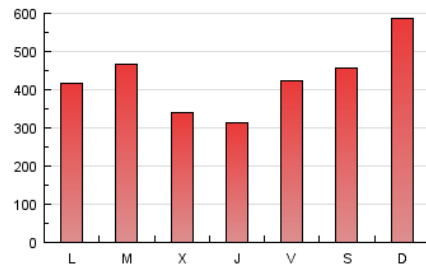

### 1. Cifras totales y promedios (Nacional e Internacional)

MES - AÑO	NAVEGADORES UNICOS	VISITAS	PAGINAS
Febrero - 2017	264.131	807.084	1.201.540
<b>PROMEDIO DIARIO</b>	<b>21.730</b>	<b>28.824</b>	<b>42.912</b>
<b>PROMEDIO LUNES-VIERNES</b>	19.949	26.172	39.225
<b>PROMEDIO SABADO-DOMINGO</b>	26.182	35.455	52.130
<b>PAGINAS / VISITAS</b>	1,49		
<b>DURACION MEDIA VISITAS</b>	0:01:05		
<b>DURACION MEDIA PAGINAS</b>	0:02:13		

### 3. Por día del mes (Nacional e Internacional)

Día	N. únicos	Visitas	Páginas	Día	N. únicos	Visitas	Páginas	Día	N. únicos	Visitas	Páginas
1	16.784	21.574	33.491	11	37.870	51.629	73.373	21	13.556	17.568	27.474
2	13.624	17.945	28.128	12	29.142	40.126	61.144	22	14.415	18.391	28.150
3	23.059	31.193	45.838	13	16.091	20.623	34.123	23	18.361	23.832	34.339
4	20.701	27.864	40.761	14	23.434	30.239	44.361	24	16.867	22.322	33.687
5	35.663	50.399	74.956	15	13.873	17.655	28.161	25	25.538	32.995	46.691
6	28.755	36.730	52.874	16	13.432	16.403	24.859	26	20.481	27.141	42.458
7	21.683	27.636	41.817	17	18.263	23.556	33.737	27	23.399	32.433	47.820
8	23.562	31.154	46.421	18	11.449	14.305	22.170	28	35.616	48.816	72.676
9	20.719	26.640	38.397	19	28.610	39.182	55.490				
10	27.863	38.217	55.862	20	15.629	20.516	32.282				

4. Gráficas (Nacional e Internacional)

4.1 Por día de la semana (promedio)

N. únicos / Visitas (x 100)

Páginas (x 100)

4.2 Por franja horaria (promedio)

Visitas (x 1000)

Páginas (x 1000)

4.3 Por meses