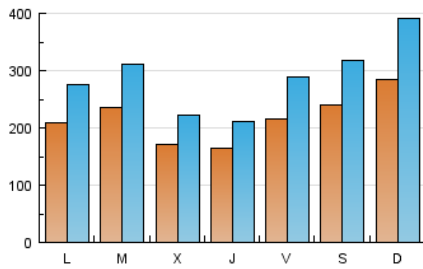

4. Gráficas (Nacional e Internacional)

4.1 Por día de la semana (promedio)

N. únicos / Visitas (x 100)