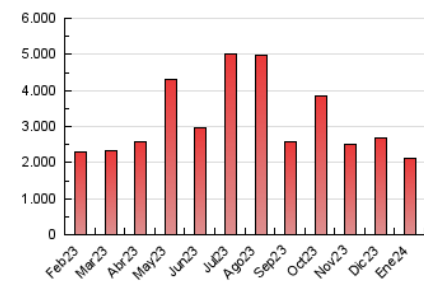

Páginas (x 1000)