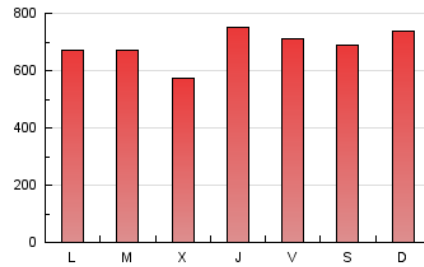

1. Cifras totales y promedios (Nacional)

MES - AÑO	NAVEGADORES UNICOS	VISITAS	PAGINAS
Enero - 2024	507.382	1.374.304	2.113.937
PROMEDIO DIARIO	35.421	44.332	68.192
PROMEDIO LUNES-VIERNES	34.424	43.363	67.128
PROMEDIO SABADO-DOMINGO	38.286	47.119	71.249
PAGINAS / VISITAS	1,54		
DURACION MEDIA VISITAS	0:01:58		
TIEMPO INTERACCIÓN MEDIO	0:02:10		

2. Secciones (Nacional)

	PAGINAS	%
HOME	357.728	16.92 %
RESTO	1.756.209	83.08 %

3. Por día del mes (Nacional)

Día	N. únicos	Visitas	Páginas	Día	N. únicos	Visitas	Páginas	Día	N. únicos	Visitas	Páginas
1	44.178	55.760	88.713	11	38.556	47.824	74.520	21	22.869	28.152	44.295
2	39.155	52.581	76.958	12	47.112	57.455	84.765	22	25.004	32.584	52.243
3	38.566	50.314	74.803	13	38.724	46.570	69.300	23	26.176	34.049	57.556
4	67.615	79.337	115.945	14	60.133	75.510	116.825	24	26.586	34.616	55.653
5	37.933	45.286	68.221	15	36.659	48.326	73.975	25	23.706	30.610	48.165
6	52.445	67.122	94.308	16	30.685	40.298	64.169	26	22.888	28.258	43.992
7	36.896	43.945	64.214	17	24.080	30.697	48.353	27	25.636	30.408	47.869
8	31.930	38.461	58.268	18	31.761	39.513	61.988	28	37.142	45.670	69.803
9	40.078	49.119	73.356	19	44.236	57.858	88.083	29	30.856	38.201	63.216
10	29.942	37.744	56.794	20	32.446	39.573	63.374	30	29.940	38.133	63.145
								31	24.106	30.330	51.068

4. Gráficas (Nacional)

4.1 Por día de la semana (promedio)

N. únicos / Visitas (x 100)

Páginas (x 100)

4.2 Por franja horaria (promedio)

Visitas_ (x 1000)

Páginas (x 1000)

4.3 Por meses