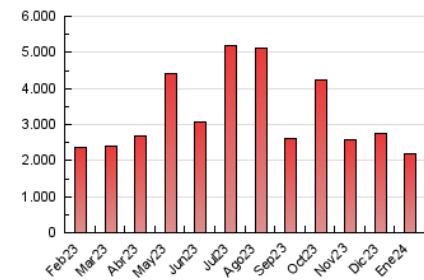

Páginas (x 1000)