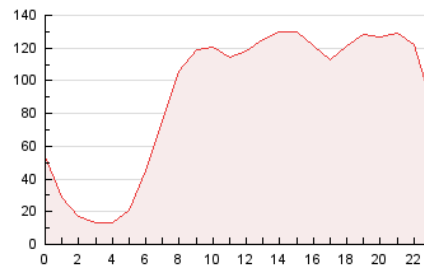

2. Secciones (Nacional e Internacional)

	PAGINAS	%
HOME	366.265	16.80 %
RESTO	1.814.366	83.20 %

3. Por día del mes (Nacional e Internacional)

Día	N. únicos	Visitas	Páginas	Día	N. únicos	Visitas	Páginas	Día	N. únicos	Visitas	Páginas
1	45.422	57.075	91.009	11	40.293	49.632	76.812	21	23.850	29.296	45.682
2	40.722	54.407	79.495	12	49.404	59.170	87.140	22	25.985	33.913	53.917
3	40.369	52.587	77.396	13	40.466	48.254	71.317	23	27.201	35.366	59.380
4	69.260	81.316	118.810	14	63.103	77.013	119.344	24	27.946	36.076	57.731
5	39.424	46.699	70.553	15	39.063	51.043	77.012	25	25.026	32.035	50.183
6	54.213	69.298	96.881	16	32.965	42.329	67.351	26	23.997	29.396	45.637
7	38.268	45.336	66.280	17	25.564	32.410	50.699	27	26.712	31.702	49.487
8	33.278	40.161	60.371	18	32.990	40.889	63.660	28	38.309	46.900	71.609
9	41.875	51.231	75.850	19	45.674	59.968	90.386	29	32.060	39.626	65.035
10	31.145	39.425	58.641	20	33.687	40.832	65.128	30	31.243	39.416	65.119
								31	25.171	31.407	52.716

4. Gráficas (Nacional e Internacional)

4.1 Por día de la semana (promedio)

N. únicos / Visitas (x 100)

Páginas (x 100)

4.2 Por franja horaria (promedio)

Visitas_ (x 1000)

Páginas (x 1000)

4.3 Por meses