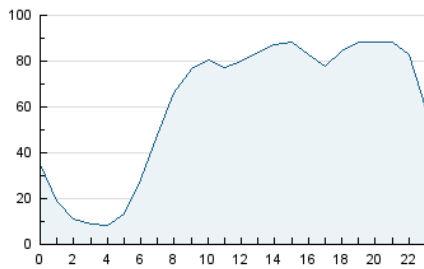

2. Secciones (Nacional e Internacional)

	PAGINAS	%
HOME	366.265	16.80 %
RESTO	1.814.366	83.20 %

3. Por día del mes (Nacional e Internacional)

Día	N. únicos	Visitas	Páginas	Día	N. únicos	Visitas	Páginas	Día	N. únicos	Visitas	Páginas
1	45.422	57.075	91.009	11	40.293	49.632	76.812	21	23.850	29.296	45.682
2	40.722	54.407	79.495	12	49.404	59.170	87.140	22	25.985	33.913	53.917
3	40.369	52.587	77.396	13	40.466	48.254	71.317	23	27.201	35.366	59.380
4	69.260	81.316	118.810	14	63.103	77.013	119.344	24	27.946	36.076	57.731
5	39.424	46.699	70.553	15	39.063	51.043	77.012	25	25.026	32.035	50.183
6	54.213	69.298	96.881	16	32.965	42.329	67.351	26	23.997	29.396	45.637
7	38.268	45.336	66.280	17	25.564	32.410	50.699	27	26.712	31.702	49.487
8	33.278	40.161	60.371	18	32.990	40.889	63.660	28	38.309	46.900	71.609
9	41.875	51.231	75.850	19	45.674	59.968	90.386	29	32.060	39.626	65.035
10	31.145	39.425	58.641	20	33.687	40.832	65.128	30	31.243	39.416	65.119
								31	25.171	31.407	52.716

4. Gráficas (Nacional e Internacional)

4.1 Por día de la semana (promedio)

N. únicos / Visitas (x 100)

Páginas (x 100)

4.2 Por franja horaria (promedio)

Visitas_ (x 1000)

Páginas (x 1000)

4.3 Por meses