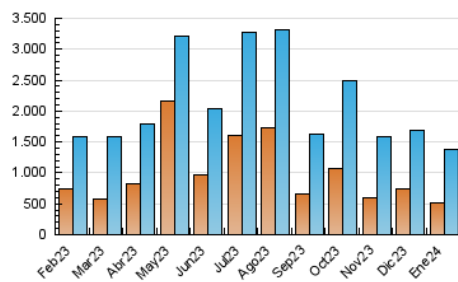

4.3 Por meses

N. únicos / Visitas (x 1000)