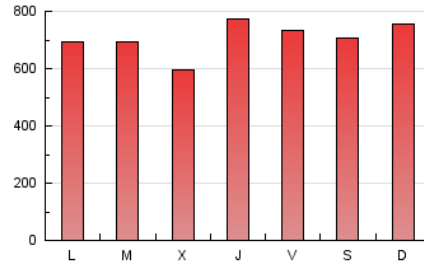

1. Cifras totales y promedios (Nacional e Internacional)

MES - AÑO	NAVEGADORES UNICOS	VISITAS	PAGINAS
Enero - 2024	542.026	1.424.208	2.180.631
PROMEDIO DIARIO	36.925	45.942	70.343
PROMEDIO LUNES-VIERNES	35.916	45.025	69.344
PROMEDIO SABADO-DOMINGO	39.826	48.579	73.216
PAGINAS / VISITAS	1,53		
DURACION MEDIA VISITAS	0:01:56		
TIEMPO INTERACCIÓN MEDIO	0:02:04		

2. Secciones (Nacional e Internacional)

	PAGINAS	%
HOME	366.265	16.80 %
RESTO	1.814.366	83.20 %

3. Por día del mes (Nacional e Internacional)

Día	N. únicos	Visitas	Páginas	Día	N. únicos	Visitas	Páginas	Día	N. únicos	Visitas	Páginas
1	45.422	57.075	91.009	11	40.293	49.632	76.812	21	23.850	29.296	45.682
2	40.722	54.407	79.495	12	49.404	59.170	87.140	22	25.985	33.913	53.917
3	40.369	52.587	77.396	13	40.466	48.254	71.317	23	27.201	35.366	59.380
4	69.260	81.316	118.810	14	63.103	77.013	119.344	24	27.946	36.076	57.731
5	39.424	46.699	70.553	15	39.063	51.043	77.012	25	25.026	32.035	50.183
6	54.213	69.298	96.881	16	32.965	42.329	67.351	26	23.997	29.396	45.637
7	38.268	45.336	66.280	17	25.564	32.410	50.699	27	26.712	31.702	49.487
8	33.278	40.161	60.371	18	32.990	40.889	63.660	28	38.309	46.900	71.609
9	41.875	51.231	75.850	19	45.674	59.968	90.386	29	32.060	39.626	65.035
10	31.145	39.425	58.641	20	33.687	40.832	65.128	30	31.243	39.416	65.119
								31	25.171	31.407	52.716

4. Gráficas (Nacional e Internacional)

4.1 Por día de la semana (promedio)

N. únicos / Visitas (x 100)

Páginas (x 100)

4.2 Por franja horaria (promedio)

Visitas_ (x 1000)

Páginas (x 1000)

4.3 Por meses