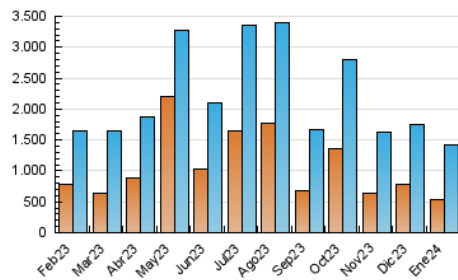

4.3 Por meses

N. únicos / Visitas (x 1000)