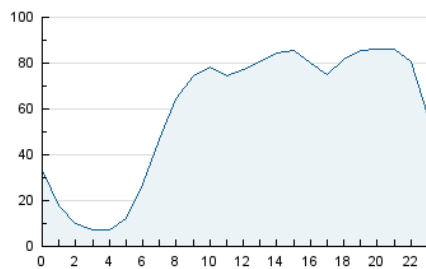

2. Secciones (Nacional)

	PAGINAS	%
HOME	357.728	16.92 %
RESTO	1.756.209	83.08 %

3. Por día del mes (Nacional)

Día	N. únicos	Visitas	Páginas	Día	N. únicos	Visitas	Páginas	Día	N. únicos	Visitas	Páginas
1	44.178	55.760	88.713	11	38.556	47.824	74.520	21	22.869	28.152	44.295
2	39.155	52.581	76.958	12	47.112	57.455	84.765	22	25.004	32.584	52.243
3	38.566	50.314	74.803	13	38.724	46.570	69.300	23	26.176	34.049	57.556
4	67.615	79.337	115.945	14	60.133	75.510	116.825	24	26.586	34.616	55.653
5	37.933	45.286	68.221	15	36.659	48.326	73.975	25	23.706	30.610	48.165
6	52.445	67.122	94.308	16	30.685	40.298	64.169	26	22.888	28.258	43.992
7	36.896	43.945	64.214	17	24.080	30.697	48.353	27	25.636	30.408	47.869
8	31.930	38.461	58.268	18	31.761	39.513	61.988	28	37.142	45.670	69.803
9	40.078	49.119	73.356	19	44.236	57.858	88.083	29	30.856	38.201	63.216
10	29.942	37.744	56.794	20	32.446	39.573	63.374	30	29.940	38.133	63.145
								31	24.106	30.330	51.068

4. Gráficas (Nacional)

4.1 Por día de la semana (promedio)

N. únicos / Visitas (x 100)

Páginas (x 100)

4.2 Por franja horaria (promedio)

Visitas_ (x 1000)

Páginas (x 1000)

4.3 Por meses