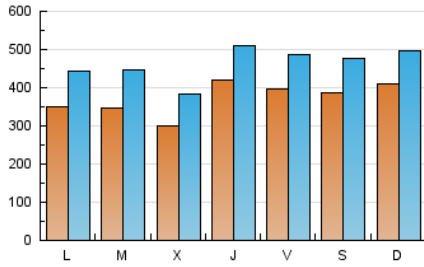

1. Cifras totales y promedios (Nacional e Internacional)

MES - AÑO	NAVEGADORES UNICOS	VISITAS	PAGINAS
Enero - 2024	542.026	1.424.208	2.180.631
PROMEDIO DIARIO	36.925	45.942	70.343
PROMEDIO LUNES-VIERNES	35.916	45.025	69.344
PROMEDIO SABADO-DOMINGO	39.826	48.579	73.216
PAGINAS / VISITAS	1,53		
DURACION MEDIA VISITAS	0:01:56		
TIEMPO INTERACCIÓN MEDIO	0:02:04		

2. Secciones (Nacional e Internacional)

	PAGINAS	%
HOME	366.265	16.80 %
RESTO	1.814.366	83.20 %

3. Por día del mes (Nacional e Internacional)

Día	N. únicos	Visitas	Páginas	Día	N. únicos	Visitas	Páginas	Día	N. únicos	Visitas	Páginas
1	45.422	57.075	91.009	11	40.293	49.632	76.812	21	23.850	29.296	45.682
2	40.722	54.407	79.495	12	49.404	59.170	87.140	22	25.985	33.913	53.917
3	40.369	52.587	77.396	13	40.466	48.254	71.317	23	27.201	35.366	59.380
4	69.260	81.316	118.810	14	63.103	77.013	119.344	24	27.946	36.076	57.731
5	39.424	46.699	70.553	15	39.063	51.043	77.012	25	25.026	32.035	50.183
6	54.213	69.298	96.881	16	32.965	42.329	67.351	26	23.997	29.396	45.637
7	38.268	45.336	66.280	17	25.564	32.410	50.699	27	26.712	31.702	49.487
8	33.278	40.161	60.371	18	32.990	40.889	63.660	28	38.309	46.900	71.609
9	41.875	51.231	75.850	19	45.674	59.968	90.386	29	32.060	39.626	65.035
10	31.145	39.425	58.641	20	33.687	40.832	65.128	30	31.243	39.416	65.119
								31	25.171	31.407	52.716

4. Gráficas (Nacional e Internacional)

4.1 Por día de la semana (promedio)

N. únicos / Visitas (x 100)

Páginas (x 100)

4.2 Por franja horaria (promedio)

Visitas_ (x 1000)

Páginas (x 1000)

4.3 Por meses