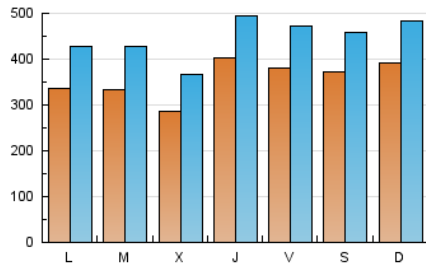

1. Cifras totales y promedios (Nacional)

MES - AÑO	NAVEGADORES UNICOS	VISITAS	PAGINAS
Enero - 2024	507.382	1.374.304	2.113.937
PROMEDIO DIARIO	35.421	44.332	68.192
PROMEDIO LUNES-VIERNES	34.424	43.363	67.128
PROMEDIO SABADO-DOMINGO	38.286	47.119	71.249
PAGINAS / VISITAS	1,54		
DURACION MEDIA VISITAS	0:01:58		
TIEMPO INTERACCIÓN MEDIO	0:02:10		

2. Secciones (Nacional)

	PAGINAS	%
HOME	357.728	16.92 %
RESTO	1.756.209	83.08 %

3. Por día del mes (Nacional)

Día	N. únicos	Visitas	Páginas	Día	N. únicos	Visitas	Páginas	Día	N. únicos	Visitas	Páginas
1	44.178	55.760	88.713	11	38.556	47.824	74.520	21	22.869	28.152	44.295
2	39.155	52.581	76.958	12	47.112	57.455	84.765	22	25.004	32.584	52.243
3	38.566	50.314	74.803	13	38.724	46.570	69.300	23	26.176	34.049	57.556
4	67.615	79.337	115.945	14	60.133	75.510	116.825	24	26.586	34.616	55.653
5	37.933	45.286	68.221	15	36.659	48.326	73.975	25	23.706	30.610	48.165
6	52.445	67.122	94.308	16	30.685	40.298	64.169	26	22.888	28.258	43.992
7	36.896	43.945	64.214	17	24.080	30.697	48.353	27	25.636	30.408	47.869
8	31.930	38.461	58.268	18	31.761	39.513	61.988	28	37.142	45.670	69.803
9	40.078	49.119	73.356	19	44.236	57.858	88.083	29	30.856	38.201	63.216
10	29.942	37.744	56.794	20	32.446	39.573	63.374	30	29.940	38.133	63.145
								31	24.106	30.330	51.068

4. Gráficas (Nacional)

4.1 Por día de la semana (promedio)

N. únicos / Visitas (x 100)

Páginas (x 100)

4.2 Por franja horaria (promedio)

Visitas_ (x 1000)

Páginas (x 1000)

4.3 Por meses