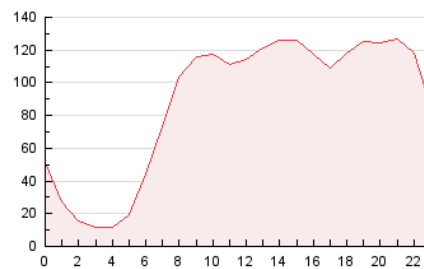

2. Secciones (Nacional)

	PAGINAS	%
HOME	357.728	16.92 %
RESTO	1.756.209	83.08 %

3. Por día del mes (Nacional)

Día	N. únicos	Visitas	Páginas	Día	N. únicos	Visitas	Páginas	Día	N. únicos	Visitas	Páginas
1	44.178	55.760	88.713	11	38.556	47.824	74.520	21	22.869	28.152	44.295
2	39.155	52.581	76.958	12	47.112	57.455	84.765	22	25.004	32.584	52.243
3	38.566	50.314	74.803	13	38.724	46.570	69.300	23	26.176	34.049	57.556
4	67.615	79.337	115.945	14	60.133	75.510	116.825	24	26.586	34.616	55.653
5	37.933	45.286	68.221	15	36.659	48.326	73.975	25	23.706	30.610	48.165
6	52.445	67.122	94.308	16	30.685	40.298	64.169	26	22.888	28.258	43.992
7	36.896	43.945	64.214	17	24.080	30.697	48.353	27	25.636	30.408	47.869
8	31.930	38.461	58.268	18	31.761	39.513	61.988	28	37.142	45.670	69.803
9	40.078	49.119	73.356	19	44.236	57.858	88.083	29	30.856	38.201	63.216
10	29.942	37.744	56.794	20	32.446	39.573	63.374	30	29.940	38.133	63.145
								31	24.106	30.330	51.068

4. Gráficas (Nacional)

4.1 Por día de la semana (promedio)

N. únicos / Visitas (x 100)

Páginas (x 100)

4.2 Por franja horaria (promedio)

Visitas_ (x 1000)

Páginas (x 1000)

4.3 Por meses