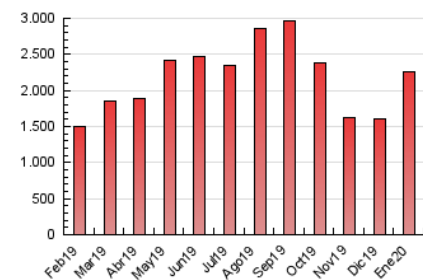

Páginas (x 1000)