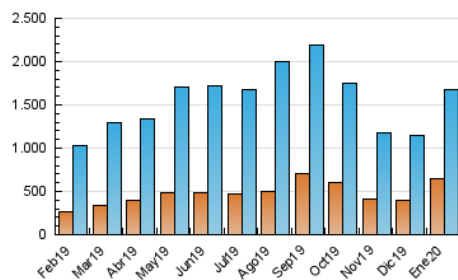

4.3 Por meses

N. únicos / Visitas (x 1000)