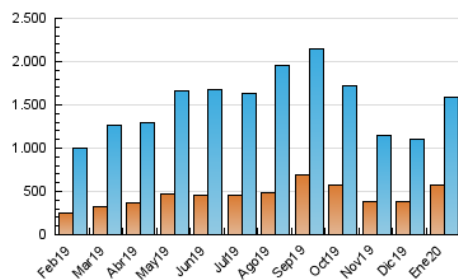

4.3 Por meses

N. únicos / Visitas (x 1000)