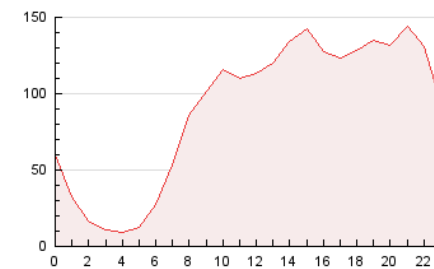

2. Secciones (Nacional)

	PAGINAS	%
HOME	227.818	10.54 %
RESTO	1.933.853	89.46 %

3. Por día del mes (Nacional)

Día	N. únicos	Visitas	Páginas	Día	N. únicos	Visitas	Páginas	Día	N. únicos	Visitas	Páginas
1	46.986	56.887	79.043	11	22.677	26.357	35.897	21	53.980	64.580	88.753
2	33.180	38.717	52.231	12	36.650	46.458	66.184	22	46.027	54.650	74.123
3	25.856	30.729	42.452	13	38.943	47.551	66.121	23	45.588	53.992	70.716
4	33.748	41.331	56.693	14	42.597	51.819	70.141	24	37.031	43.334	57.289
5	26.156	31.314	43.254	15	29.244	34.309	48.186	25	64.078	83.426	114.806
6	26.878	33.002	46.202	16	29.724	36.576	52.377	26	54.661	68.267	95.195
7	28.627	35.116	49.393	17	77.440	92.509	115.229	27	65.028	85.405	125.570
8	32.975	42.915	59.418	18	82.392	92.611	116.146	28	36.271	43.142	60.659
9	30.508	39.587	54.286	19	49.043	60.759	83.167	29	29.668	36.361	50.851
10	31.704	37.323	50.842	20	66.824	81.162	108.719	30	51.139	59.949	78.808
								31	31.165	36.297	48.920

4. Gráficas (Nacional)

4.1 Por día de la semana (promedio)

N. únicos / Visitas (x 100)

Páginas (x 100)

4.2 Por franja horaria (promedio)

Visitas (x 1000)

Páginas (x 1000)

4.3 Por meses