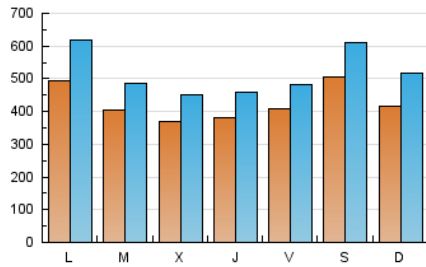

1. Cifras totales y promedios (Nacional)

MES - AÑO	NAVEGADORES UNICOS	VISITAS	PAGINAS
Enero - 2020	575.330	1.586.435	2.161.671
PROMEDIO DIARIO	42.154	51.175	69.731
PROMEDIO LUNES-VIERNES	40.756	49.387	67.406
PROMEDIO SABADO-DOMINGO	46.176	56.315	76.418
PAGINAS / VISITAS	1,36		
DURACION MEDIA VISITAS	0:01:01		
DURACION MEDIA PAGINAS	0:02:49		

2. Secciones (Nacional)

	PAGINAS	%
HOME	227.818	10.54 %
RESTO	1.933.853	89.46 %

3. Por día del mes (Nacional)

Día	N. únicos	Visitas	Páginas	Día	N. únicos	Visitas	Páginas	Día	N. únicos	Visitas	Páginas
1	46.986	56.887	79.043	11	22.677	26.357	35.897	21	53.980	64.580	88.753
2	33.180	38.717	52.231	12	36.650	46.458	66.184	22	46.027	54.650	74.123
3	25.856	30.729	42.452	13	38.943	47.551	66.121	23	45.588	53.992	70.716
4	33.748	41.331	56.693	14	42.597	51.819	70.141	24	37.031	43.334	57.289
5	26.156	31.314	43.254	15	29.244	34.309	48.186	25	64.078	83.426	114.806
6	26.878	33.002	46.202	16	29.724	36.576	52.377	26	54.661	68.267	95.195
7	28.627	35.116	49.393	17	77.440	92.509	115.229	27	65.028	85.405	125.570
8	32.975	42.915	59.418	18	82.392	92.611	116.146	28	36.271	43.142	60.659
9	30.508	39.587	54.286	19	49.043	60.759	83.167	29	29.668	36.361	50.851
10	31.704	37.323	50.842	20	66.824	81.162	108.719	30	51.139	59.949	78.808
								31	31.165	36.297	48.920

4. Gráficas (Nacional)

4.1 Por día de la semana (promedio)

N. únicos / Visitas (x 100)

Páginas (x 100)

4.2 Por franja horaria (promedio)

Visitas (x 1000)

Páginas (x 1000)

4.3 Por meses