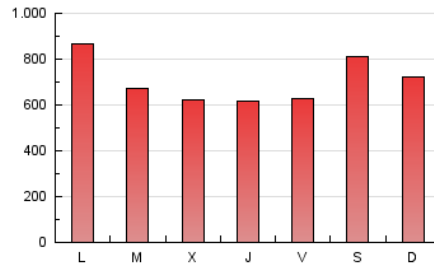

1. Cifras totales y promedios (Nacional)

MES - AÑO	NAVEGADORES UNICOS	VISITAS	PAGINAS
Enero - 2020	575.330	1.586.435	2.161.671
PROMEDIO DIARIO	42.154	51.175	69.731
PROMEDIO LUNES-VIERNES	40.756	49.387	67.406
PROMEDIO SABADO-DOMINGO	46.176	56.315	76.418
PAGINAS / VISITAS	1,36		
DURACION MEDIA VISITAS	0:01:01		
DURACION MEDIA PAGINAS	0:02:49		

2. Secciones (Nacional)

	PAGINAS	%
HOME	227.818	10.54 %
RESTO	1.933.853	89.46 %

3. Por día del mes (Nacional)

Día	N. únicos	Visitas	Páginas	Día	N. únicos	Visitas	Páginas	Día	N. únicos	Visitas	Páginas
1	46.986	56.887	79.043	11	22.677	26.357	35.897	21	53.980	64.580	88.753
2	33.180	38.717	52.231	12	36.650	46.458	66.184	22	46.027	54.650	74.123
3	25.856	30.729	42.452	13	38.943	47.551	66.121	23	45.588	53.992	70.716
4	33.748	41.331	56.693	14	42.597	51.819	70.141	24	37.031	43.334	57.289
5	26.156	31.314	43.254	15	29.244	34.309	48.186	25	64.078	83.426	114.806
6	26.878	33.002	46.202	16	29.724	36.576	52.377	26	54.661	68.267	95.195
7	28.627	35.116	49.393	17	77.440	92.509	115.229	27	65.028	85.405	125.570
8	32.975	42.915	59.418	18	82.392	92.611	116.146	28	36.271	43.142	60.659
9	30.508	39.587	54.286	19	49.043	60.759	83.167	29	29.668	36.361	50.851
10	31.704	37.323	50.842	20	66.824	81.162	108.719	30	51.139	59.949	78.808
								31	31.165	36.297	48.920

4. Gráficas (Nacional)

4.1 Por día de la semana (promedio)

N. únicos / Visitas (x 100)

Páginas (x 100)

4.2 Por franja horaria (promedio)

Visitas (x 1000)

Páginas (x 1000)

4.3 Por meses