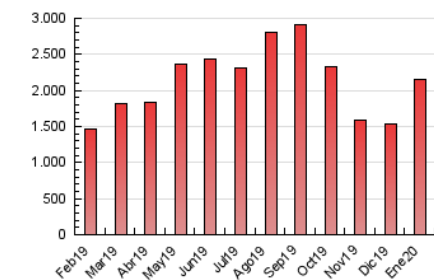

Páginas (x 1000)