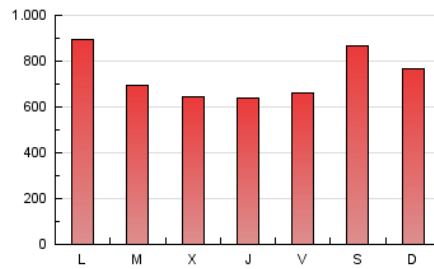

1. Cifras totales y promedios (Nacional e Internacional)

MES - AÑO	NAVEGADORES UNICOS	VISITAS	PAGINAS
Enero - 2020	641.487	1.674.123	2.265.508
PROMEDIO DIARIO	44.811	54.004	73.081
PROMEDIO LUNES-VIERNES	42.743	51.539	70.058
PROMEDIO SABADO-DOMINGO	50.755	61.092	81.772
PAGINAS / VISITAS	1,35		
DURACION MEDIA VISITAS	0:01:00		
DURACION MEDIA PAGINAS	0:02:49		

2. Secciones (Nacional e Internacional)

	PAGINAS	%
HOME	232.781	10.28 %
RESTO	2.032.727	89.72 %

3. Por día del mes (Nacional e Internacional)

Día	N. únicos	Visitas	Páginas	Día	N. únicos	Visitas	Páginas	Día	N. únicos	Visitas	Páginas
1	48.637	58.720	81.609	11	23.701	27.459	37.199	21	57.233	68.085	93.315
2	34.682	40.342	54.199	12	37.977	47.935	68.017	22	48.599	57.420	77.746
3	27.242	32.212	44.283	13	40.228	48.956	67.840	23	48.402	57.043	74.540
4	34.920	42.659	58.404	14	43.877	53.252	71.922	24	39.248	45.697	60.164
5	27.208	32.458	44.676	15	30.358	35.517	49.685	25	66.198	85.812	117.719
6	27.823	34.050	47.501	16	30.967	37.921	53.989	26	57.166	70.989	98.460
7	29.618	36.217	50.737	17	84.906	100.284	123.916	27	67.243	87.934	128.834
8	34.200	44.273	61.120	18	98.646	109.201	133.981	28	37.762	44.761	62.675
9	31.658	40.888	55.853	19	60.227	72.223	95.722	29	31.046	37.861	52.703
10	32.936	38.654	52.485	20	70.284	84.909	113.324	30	53.352	62.343	81.808
								31	32.795	38.048	51.082

4. Gráficas (Nacional e Internacional)

4.1 Por día de la semana (promedio)

N. únicos / Visitas (x 100)

Páginas (x 100)

4.2 Por franja horaria (promedio)

Visitas (x 1000)

Páginas (x 1000)

4.3 Por meses