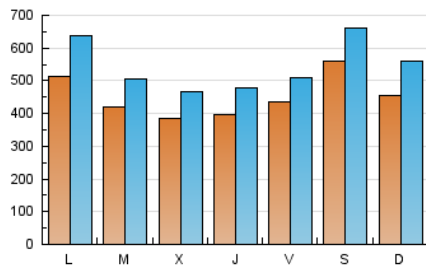

1. Cifras totales y promedios (Nacional e Internacional)

MES - AÑO	NAVEGADORES UNICOS	VISITAS	PAGINAS
Enero - 2020	641.487	1.674.123	2.265.508
PROMEDIO DIARIO	44.811	54.004	73.081
PROMEDIO LUNES-VIERNES	42.743	51.539	70.058
PROMEDIO SABADO-DOMINGO	50.755	61.092	81.772
PAGINAS / VISITAS	1,35		
DURACION MEDIA VISITAS	0:01:00		
DURACION MEDIA PAGINAS	0:02:49		

2. Secciones (Nacional e Internacional)

	PAGINAS	%
HOME	232.781	10.28 %
RESTO	2.032.727	89.72 %

3. Por día del mes (Nacional e Internacional)

Día	N. únicos	Visitas	Páginas	Día	N. únicos	Visitas	Páginas	Día	N. únicos	Visitas	Páginas
1	48.637	58.720	81.609	11	23.701	27.459	37.199	21	57.233	68.085	93.315
2	34.682	40.342	54.199	12	37.977	47.935	68.017	22	48.599	57.420	77.746
3	27.242	32.212	44.283	13	40.228	48.956	67.840	23	48.402	57.043	74.540
4	34.920	42.659	58.404	14	43.877	53.252	71.922	24	39.248	45.697	60.164
5	27.208	32.458	44.676	15	30.358	35.517	49.685	25	66.198	85.812	117.719
6	27.823	34.050	47.501	16	30.967	37.921	53.989	26	57.166	70.989	98.460
7	29.618	36.217	50.737	17	84.906	100.284	123.916	27	67.243	87.934	128.834
8	34.200	44.273	61.120	18	98.646	109.201	133.981	28	37.762	44.761	62.675
9	31.658	40.888	55.853	19	60.227	72.223	95.722	29	31.046	37.861	52.703
10	32.936	38.654	52.485	20	70.284	84.909	113.324	30	53.352	62.343	81.808
								31	32.795	38.048	51.082

4. Gráficas (Nacional e Internacional)

4.1 Por día de la semana (promedio)

N. únicos / Visitas (x 100)

Páginas (x 100)

4.2 Por franja horaria (promedio)

Visitas (x 1000)

Páginas (x 1000)

4.3 Por meses