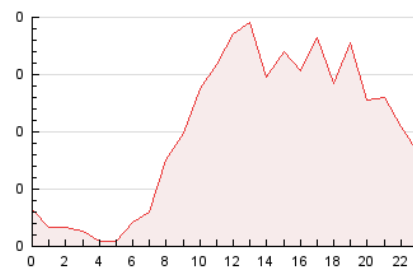

2. Secciones (Nacional)

	PAGINAS	%
HOME	87	3.61 %
RESTO	2.323	96.39 %

3. Por día del mes (Nacional)

Día	N. únicos	Visitas	Páginas	Día	N. únicos	Visitas	Páginas	Día	N. únicos	Visitas	Páginas
1	56	62	112	11	44	50	99	21	46	52	96
2	48	51	87	12	46	47	59	22	32	32	49
3	45	49	75	13	56	66	109	23	36	39	54
4	45	46	105	14	44	46	88	24	32	34	43
5	54	57	114	15	46	56	124	25	22	23	28
6	58	62	83	16	45	51	75	26	27	35	50
7	48	53	121	17	40	42	88	27	32	37	66
8	49	52	95	18	41	44	64	28	43	46	73
9	49	55	84	19	35	36	40	29	39	41	68
10	45	48	78	20	51	56	108	30	36	38	75

4. Gráficas (Nacional)

4.1 Por día de la semana (promedio)

N. únicos / Visitas (x 100)

Páginas (x 100)

4.2 Por franja horaria (promedio)

Visitas_ (x 1000)

Páginas (x 1000)

4.3 Por meses