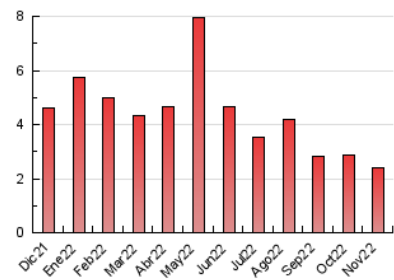

2. Secciones (Nacional)

	PAGINAS	%
HOME	87	3.61 %
RESTO	2.323	96.39 %

3. Por día del mes (Nacional)

Día	N. únicos	Visitas	Páginas	Día	N. únicos	Visitas	Páginas	Día	N. únicos	Visitas	Páginas
1	56	62	112	11	44	50	99	21	46	52	96
2	48	51	87	12	46	47	59	22	32	32	49
3	45	49	75	13	56	66	109	23	36	39	54
4	45	46	105	14	44	46	88	24	32	34	43
5	54	57	114	15	46	56	124	25	22	23	28
6	58	62	83	16	45	51	75	26	27	35	50
7	48	53	121	17	40	42	88	27	32	37	66
8	49	52	95	18	41	44	64	28	43	46	73
9	49	55	84	19	35	36	40	29	39	41	68
10	45	48	78	20	51	56	108	30	36	38	75

4. Gráficas (Nacional)

4.1 Por día de la semana (promedio)

N. únicos / Visitas (x 100)

Páginas (x 100)

4.2 Por franja horaria (promedio)

Visitas_ (x 1000)

Páginas (x 1000)

4.3 Por meses

N. únicos / Visitas (x 1000)

Páginas (x 1000)

5. Observaciones

Este Medio Electrónico de Comunicación ha sido medido por la herramienta Google Analytics de Google (Universal Analytics)

6. Definiciones básicas (Para más información ver Normas Técnicas para el Control de los Medios Electrónicos de Comunicación)

Visita:

Una secuencia ininterrumpida de páginas servidas a un usuario válido. Si dicho usuario no realiza peticiones de páginas en un periodo de tiempo (30 min) la siguiente petición constituirá el inicio de una nueva visita.