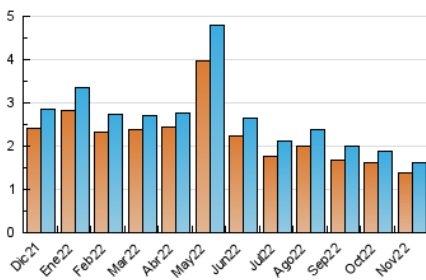

4.3 Por meses

N. únicos / Visitas (x 1000)