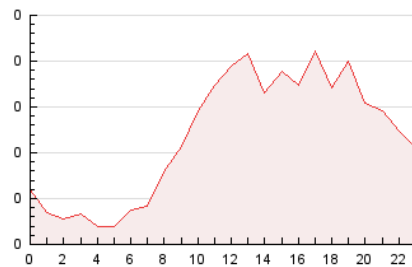

2. Secciones (Nacional e Internacional)

	PAGINAS	%
HOME	143	5.07 %
RESTO	2.679	94.93 %

3. Por día del mes (Nacional e Internacional)

Día	N. únicos	Visitas	Páginas	Día	N. únicos	Visitas	Páginas	Día	N. únicos	Visitas	Páginas
1	62	70	146	11	55	64	135	21	51	58	103
2	60	63	106	12	53	57	80	22	40	41	59
3	51	55	89	13	62	72	116	23	42	45	66
4	54	55	116	14	49	51	95	24	38	41	50
5	61	64	122	15	51	61	131	25	27	28	33
6	64	68	89	16	50	57	97	26	30	38	53
7	59	64	132	17	47	51	124	27	32	37	66
8	56	59	104	18	48	53	96	28	48	53	85
9	55	61	90	19	45	49	73	29	45	47	74
10	48	51	82	20	61	69	128	30	43	45	82

4. Gráficas (Nacional e Internacional)

4.1 Por día de la semana (promedio)

N. únicos / Visitas (x 100)

Páginas (x 100)

4.2 Por franja horaria (promedio)

Visitas_ (x 1000)

Páginas (x 1000)

4.3 Por meses