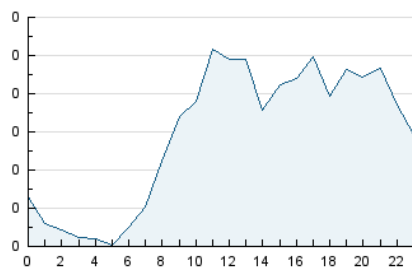

2. Secciones (Nacional)

	PAGINAS	%
HOME	87	3.61 %
RESTO	2.323	96.39 %

3. Por día del mes (Nacional)

Día	N. únicos	Visitas	Páginas	Día	N. únicos	Visitas	Páginas	Día	N. únicos	Visitas	Páginas
1	56	62	112	11	44	50	99	21	46	52	96
2	48	51	87	12	46	47	59	22	32	32	49
3	45	49	75	13	56	66	109	23	36	39	54
4	45	46	105	14	44	46	88	24	32	34	43
5	54	57	114	15	46	56	124	25	22	23	28
6	58	62	83	16	45	51	75	26	27	35	50
7	48	53	121	17	40	42	88	27	32	37	66
8	49	52	95	18	41	44	64	28	43	46	73
9	49	55	84	19	35	36	40	29	39	41	68
10	45	48	78	20	51	56	108	30	36	38	75

4. Gráficas (Nacional)

4.1 Por día de la semana (promedio)

N. únicos / Visitas (x 100)

Páginas (x 100)

4.2 Por franja horaria (promedio)

Visitas_ (x 1000)

Páginas (x 1000)

4.3 Por meses