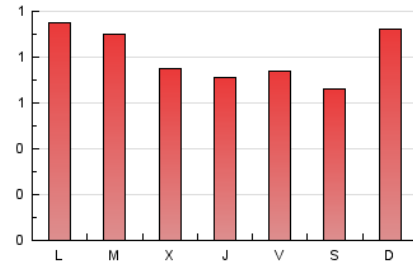

1. Cifras totales y promedios (Nacional)

MES - AÑO	NAVEGADORES UNICOS	VISITAS	PAGINAS
Noviembre - 2022	1.208	1.406	2.410
PROMEDIO DIARIO	43	47	80
PROMEDIO LUNES-VIERNES	42	46	81
PROMEDIO SABADO-DOMINGO	45	50	79
PAGINAS / VISITAS	1,71		
DURACION MEDIA VISITAS	0:07:43		
DURACION MEDIA PAGINAS	0:10:48		

2. Secciones (Nacional)

	PAGINAS	%
HOME	87	3.61 %
RESTO	2.323	96.39 %

3. Por día del mes (Nacional)

Día	N. únicos	Visitas	Páginas	Día	N. únicos	Visitas	Páginas	Día	N. únicos	Visitas	Páginas
1	56	62	112	11	44	50	99	21	46	52	96
2	48	51	87	12	46	47	59	22	32	32	49
3	45	49	75	13	56	66	109	23	36	39	54
4	45	46	105	14	44	46	88	24	32	34	43
5	54	57	114	15	46	56	124	25	22	23	28
6	58	62	83	16	45	51	75	26	27	35	50
7	48	53	121	17	40	42	88	27	32	37	66
8	49	52	95	18	41	44	64	28	43	46	73
9	49	55	84	19	35	36	40	29	39	41	68
10	45	48	78	20	51	56	108	30	36	38	75

4. Gráficas (Nacional)

4.1 Por día de la semana (promedio)

N. únicos / Visitas (x 100)

Páginas (x 100)

4.2 Por franja horaria (promedio)

Visitas_ (x 1000)

Páginas (x 1000)

4.3 Por meses