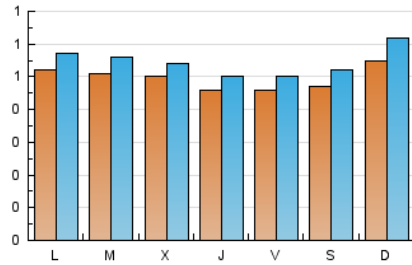

1. Cifras totales y promedios (Nacional e Internacional)

MES - AÑO	NAVEGADORES UNICOS	VISITAS	PAGINAS
Noviembre - 2022	1.393	1.627	2.822
PROMEDIO DIARIO	50	54	94
PROMEDIO LUNES-VIERNES	49	53	95
PROMEDIO SABADO-DOMINGO	51	57	91
PAGINAS / VISITAS	1,73		
DURACION MEDIA VISITAS	0:08:21		
DURACION MEDIA PAGINAS	0:11:21		

2. Secciones (Nacional e Internacional)

	PAGINAS	%
HOME	143	5.07 %
RESTO	2.679	94.93 %

3. Por día del mes (Nacional e Internacional)

Día	N. únicos	Visitas	Páginas	Día	N. únicos	Visitas	Páginas	Día	N. únicos	Visitas	Páginas
1	62	70	146	11	55	64	135	21	51	58	103
2	60	63	106	12	53	57	80	22	40	41	59
3	51	55	89	13	62	72	116	23	42	45	66
4	54	55	116	14	49	51	95	24	38	41	50
5	61	64	122	15	51	61	131	25	27	28	33
6	64	68	89	16	50	57	97	26	30	38	53
7	59	64	132	17	47	51	124	27	32	37	66
8	56	59	104	18	48	53	96	28	48	53	85
9	55	61	90	19	45	49	73	29	45	47	74
10	48	51	82	20	61	69	128	30	43	45	82

4. Gráficas (Nacional e Internacional)

4.1 Por día de la semana (promedio)

N. únicos / Visitas (x 100)

Páginas (x 100)

4.2 Por franja horaria (promedio)

Visitas_ (x 1000)

Páginas (x 1000)

4.3 Por meses