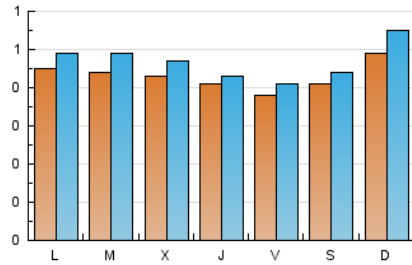

1. Cifras totales y promedios (Nacional)

MES - AÑO	NAVEGADORES UNICOS	VISITAS	PAGINAS
Noviembre - 2022	1.208	1.406	2.410
PROMEDIO DIARIO	43	47	80
PROMEDIO LUNES-VIERNES	42	46	81
PROMEDIO SABADO-DOMINGO	45	50	79
PAGINAS / VISITAS	1,71		
DURACION MEDIA VISITAS	0:07:43		
DURACION MEDIA PAGINAS	0:10:48		

2. Secciones (Nacional)

	PAGINAS	%
HOME	87	3.61 %
RESTO	2.323	96.39 %

3. Por día del mes (Nacional)

Día	N. únicos	Visitas	Páginas	Día	N. únicos	Visitas	Páginas	Día	N. únicos	Visitas	Páginas
1	56	62	112	11	44	50	99	21	46	52	96
2	48	51	87	12	46	47	59	22	32	32	49
3	45	49	75	13	56	66	109	23	36	39	54
4	45	46	105	14	44	46	88	24	32	34	43
5	54	57	114	15	46	56	124	25	22	23	28
6	58	62	83	16	45	51	75	26	27	35	50
7	48	53	121	17	40	42	88	27	32	37	66
8	49	52	95	18	41	44	64	28	43	46	73
9	49	55	84	19	35	36	40	29	39	41	68
10	45	48	78	20	51	56	108	30	36	38	75

4. Gráficas (Nacional)

4.1 Por día de la semana (promedio)

N. únicos / Visitas (x 100)

Páginas (x 100)

4.2 Por franja horaria (promedio)

Visitas_ (x 1000)

Páginas (x 1000)

4.3 Por meses