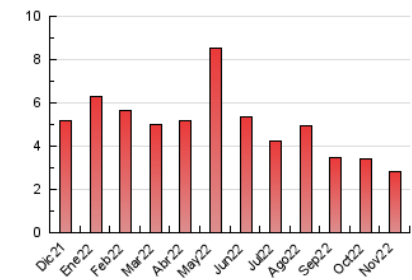

Páginas (x 1000)