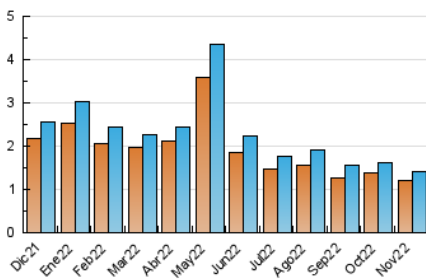

2. Secciones (Nacional)

	PAGINAS	%
HOME	87	3.61 %
RESTO	2.323	96.39 %

3. Por día del mes (Nacional)

Día	N. únicos	Visitas	Páginas	Día	N. únicos	Visitas	Páginas	Día	N. únicos	Visitas	Páginas
1	56	62	112	11	44	50	99	21	46	52	96
2	48	51	87	12	46	47	59	22	32	32	49
3	45	49	75	13	56	66	109	23	36	39	54
4	45	46	105	14	44	46	88	24	32	34	43
5	54	57	114	15	46	56	124	25	22	23	28
6	58	62	83	16	45	51	75	26	27	35	50
7	48	53	121	17	40	42	88	27	32	37	66
8	49	52	95	18	41	44	64	28	43	46	73
9	49	55	84	19	35	36	40	29	39	41	68
10	45	48	78	20	51	56	108	30	36	38	75

4. Gráficas (Nacional)

4.1 Por día de la semana (promedio)

N. únicos / Visitas (x 100)

Páginas (x 100)

4.2 Por franja horaria (promedio)

Visitas_ (x 1000)

Páginas (x 1000)

4.3 Por meses

N. únicos / Visitas (x 1000)

Páginas (x 1000)

5. Observaciones

Este Medio Electrónico de Comunicación ha sido medido por la herramienta Google Analytics de Google (Universal Analytics)

6. Definiciones básicas (Para más información ver Normas Técnicas para el Control de los Medios Electrónicos de Comunicación)

Visita:

Una secuencia ininterrumpida de páginas servidas a un usuario válido. Si dicho usuario no realiza peticiones de páginas en un periodo de tiempo (30 min) la siguiente petición constituirá el inicio de una nueva visita.