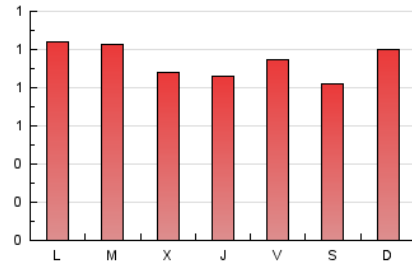

1. Cifras totales y promedios (Nacional e Internacional)

MES - AÑO	NAVEGADORES UNICOS	VISITAS	PAGINAS
Noviembre - 2022	1.393	1.627	2.822
PROMEDIO DIARIO	50	54	94
PROMEDIO LUNES-VIERNES	49	53	95
PROMEDIO SABADO-DOMINGO	51	57	91
PAGINAS / VISITAS	1,73		
DURACION MEDIA VISITAS	0:08:21		
DURACION MEDIA PAGINAS	0:11:21		

2. Secciones (Nacional e Internacional)

	PAGINAS	%
HOME	143	5.07 %
RESTO	2.679	94.93 %

3. Por día del mes (Nacional e Internacional)

Día	N. únicos	Visitas	Páginas	Día	N. únicos	Visitas	Páginas	Día	N. únicos	Visitas	Páginas
1	62	70	146	11	55	64	135	21	51	58	103
2	60	63	106	12	53	57	80	22	40	41	59
3	51	55	89	13	62	72	116	23	42	45	66
4	54	55	116	14	49	51	95	24	38	41	50
5	61	64	122	15	51	61	131	25	27	28	33
6	64	68	89	16	50	57	97	26	30	38	53
7	59	64	132	17	47	51	124	27	32	37	66
8	56	59	104	18	48	53	96	28	48	53	85
9	55	61	90	19	45	49	73	29	45	47	74
10	48	51	82	20	61	69	128	30	43	45	82

4. Gráficas (Nacional e Internacional)

4.1 Por día de la semana (promedio)

N. únicos / Visitas (x 100)

Páginas (x 100)

4.2 Por franja horaria (promedio)

Visitas_ (x 1000)

Páginas (x 1000)

4.3 Por meses