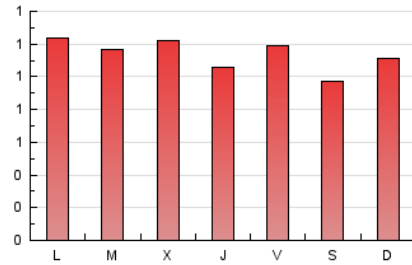

1. Cifras totales y promedios (Nacional)

MES - AÑO	NAVEGADORES UNICOS	VISITAS	PAGINAS
Agosto - 2023	2.323	2.653	3.525
PROMEDIO DIARIO	79	86	114
PROMEDIO LUNES-VIERNES	78	84	117
PROMEDIO SABADO-DOMINGO	82	89	104
PAGINAS / VISITAS	1,33		
DURACION MEDIA VISITAS	0:03:22		
TIEMPO INTERACCIÓN MEDIO	0:00:39		

2. Secciones (Nacional)

	PAGINAS	%
HOME	25	0.71 %
RESTO	3.500	99.29 %

3. Por día del mes (Nacional)

Día	N. únicos	Visitas	Páginas	Día	N. únicos	Visitas	Páginas	Día	N. únicos	Visitas	Páginas
1	83	87	154	11	88	96	132	21	74	85	140
2	69	76	122	12	86	93	96	22	75	78	95
3	69	80	108	13	108	117	136	23	73	80	120
4	95	99	110	14	109	118	135	24	73	82	104
5	83	92	110	15	91	98	131	25	59	63	71
6	69	74	81	16	85	87	140	26	73	83	91
7	72	76	90	17	89	97	115	27	85	88	97
8	84	88	112	18	83	90	161	28	69	75	132
9	97	103	129	19	69	75	91	29	57	63	92
10	69	73	94	20	84	93	131	30	59	60	97
								31	83	84	108

4. Gráficas (Nacional)

4.1 Por día de la semana (promedio)

N. únicos / Visitas (x 100)

Páginas (x 100)

4.2 Por franja horaria (promedio)

Visitas_ (x 1000)

Páginas (x 1000)

4.3 Por meses