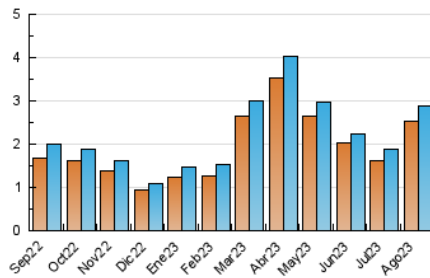

4.2 Por franja horaria (promedio)

Visitas_ (x 1000)

Páginas (x 1000)

4.3 Por meses

N. únicos / Visitas (x 1000)