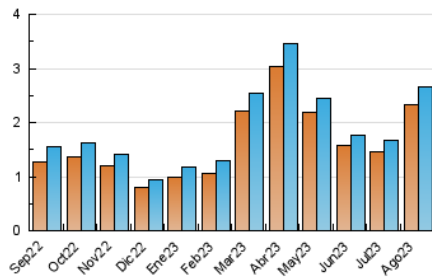

2. Secciones (Nacional)

	PAGINAS	%
HOME	25	0.71 %
RESTO	3.500	99.29 %

3. Por día del mes (Nacional)

Día	N. únicos	Visitas	Páginas	Día	N. únicos	Visitas	Páginas	Día	N. únicos	Visitas	Páginas
1	83	87	154	11	88	96	132	21	74	85	140
2	69	76	122	12	86	93	96	22	75	78	95
3	69	80	108	13	108	117	136	23	73	80	120
4	95	99	110	14	109	118	135	24	73	82	104
5	83	92	110	15	91	98	131	25	59	63	71
6	69	74	81	16	85	87	140	26	73	83	91
7	72	76	90	17	89	97	115	27	85	88	97
8	84	88	112	18	83	90	161	28	69	75	132
9	97	103	129	19	69	75	91	29	57	63	92
10	69	73	94	20	84	93	131	30	59	60	97
								31	83	84	108

4. Gráficas (Nacional)

4.1 Por día de la semana (promedio)

N. únicos / Visitas (x 100)

Páginas (x 100)

4.2 Por franja horaria (promedio)

Visitas_ (x 1000)

Páginas (x 1000)

4.3 Por meses

N. únicos / Visitas (x 1000)

Páginas (x 1000)

5. Observaciones

Este Medio Electrónico de Comunicación ha sido medido por la herramienta Google Analytics de Google (GA4)

6. Definiciones básicas (Para más información ver Normas Técnicas para el Control de los Medios Electrónicos de Comunicación)

Visita:

Una secuencia ininterrumpida de páginas servidas a un usuario válido. Si dicho usuario no realiza peticiones de páginas en un periodo de tiempo (30 min) la siguiente petición constituirá el inicio de una nueva visita.