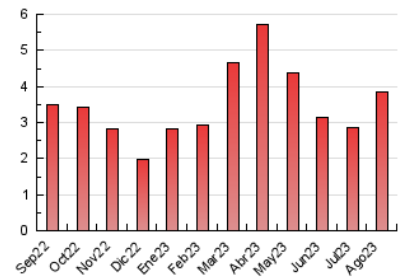

Páginas (x 1000)