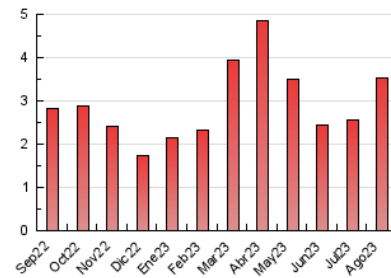

2. Secciones (Nacional)

	PAGINAS	%
HOME	25	0.71 %
RESTO	3.500	99.29 %

3. Por día del mes (Nacional)

Día	N. únicos	Visitas	Páginas	Día	N. únicos	Visitas	Páginas	Día	N. únicos	Visitas	Páginas
1	83	87	154	11	88	96	132	21	74	85	140
2	69	76	122	12	86	93	96	22	75	78	95
3	69	80	108	13	108	117	136	23	73	80	120
4	95	99	110	14	109	118	135	24	73	82	104
5	83	92	110	15	91	98	131	25	59	63	71
6	69	74	81	16	85	87	140	26	73	83	91
7	72	76	90	17	89	97	115	27	85	88	97
8	84	88	112	18	83	90	161	28	69	75	132
9	97	103	129	19	69	75	91	29	57	63	92
10	69	73	94	20	84	93	131	30	59	60	97
								31	83	84	108

4. Gráficas (Nacional)

4.1 Por día de la semana (promedio)

N. únicos / Visitas (x 100)

Páginas (x 100)

4.2 Por franja horaria (promedio)

Visitas_ (x 1000)

Páginas (x 1000)

4.3 Por meses

N. únicos / Visitas (x 1000)

Páginas (x 1000)

5. Observaciones

Este Medio Electrónico de Comunicación ha sido medido por la herramienta Google Analytics de Google (GA4)

6. Definiciones básicas (Para más información ver Normas Técnicas para el Control de los Medios Electrónicos de Comunicación)

Visita:

Una secuencia ininterrumpida de páginas servidas a un usuario válido. Si dicho usuario no realiza peticiones de páginas en un periodo de tiempo (30 min) la siguiente petición constituirá el inicio de una nueva visita.