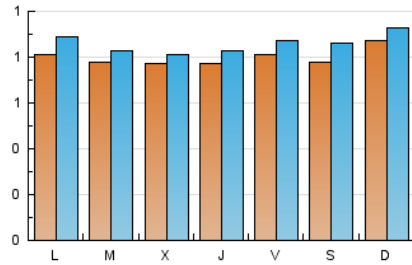

1. Cifras totales y promedios (Nacional)

MES - AÑO	NAVEGADORES UNICOS	VISITAS	PAGINAS
Agosto - 2023	2.323	2.653	3.525
PROMEDIO DIARIO	79	86	114
PROMEDIO LUNES-VIERNES	78	84	117
PROMEDIO SABADO-DOMINGO	82	89	104
PAGINAS / VISITAS	1,33		
DURACION MEDIA VISITAS	0:03:22		
TIEMPO INTERACCIÓN MEDIO	0:00:39		

2. Secciones (Nacional)

	PAGINAS	%
HOME	25	0.71 %
RESTO	3.500	99.29 %

3. Por día del mes (Nacional)

Día	N. únicos	Visitas	Páginas	Día	N. únicos	Visitas	Páginas	Día	N. únicos	Visitas	Páginas
1	83	87	154	11	88	96	132	21	74	85	140
2	69	76	122	12	86	93	96	22	75	78	95
3	69	80	108	13	108	117	136	23	73	80	120
4	95	99	110	14	109	118	135	24	73	82	104
5	83	92	110	15	91	98	131	25	59	63	71
6	69	74	81	16	85	87	140	26	73	83	91
7	72	76	90	17	89	97	115	27	85	88	97
8	84	88	112	18	83	90	161	28	69	75	132
9	97	103	129	19	69	75	91	29	57	63	92
10	69	73	94	20	84	93	131	30	59	60	97
								31	83	84	108

4. Gráficas (Nacional)

4.1 Por día de la semana (promedio)

N. únicos / Visitas (x 100)

Páginas (x 100)

4.2 Por franja horaria (promedio)

Visitas_ (x 1000)

Páginas (x 1000)

4.3 Por meses