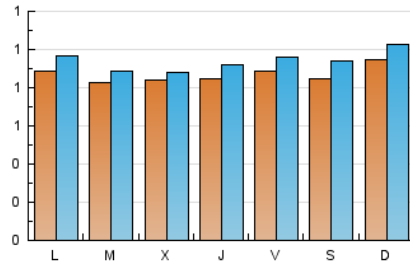

1. Cifras totales y promedios (Nacional e Internacional)

MES - AÑO	NAVEGADORES UNICOS	VISITAS	PAGINAS
Agosto - 2023	2.536	2.897	3.839
PROMEDIO DIARIO	87	93	124
PROMEDIO LUNES-VIERNES	86	92	127
PROMEDIO SABADO-DOMINGO	90	98	116
PAGINAS / VISITAS	1,33		
DURACION MEDIA VISITAS	0:03:24		
TIEMPO INTERACCIÓN MEDIO	0:00:39		

2. Secciones (Nacional e Internacional)

	PAGINAS	%
HOME	62	1.62 %
RESTO	3.777	98.38 %

3. Por día del mes (Nacional e Internacional)

Día	N. únicos	Visitas	Páginas	Día	N. únicos	Visitas	Páginas	Día	N. únicos	Visitas	Páginas
1	88	92	161	11	94	102	138	21	82	93	149
2	76	83	132	12	96	104	107	22	78	81	100
3	77	89	121	13	114	123	142	23	76	83	123
4	99	103	114	14	120	129	148	24	80	90	121
5	86	95	118	15	98	107	141	25	67	74	84
6	78	83	95	16	95	97	150	26	83	94	107
7	77	81	98	17	99	107	127	27	94	103	116
8	89	93	118	18	95	103	178	28	78	84	143
9	108	114	140	19	74	81	98	29	63	70	100
10	76	80	104	20	93	103	141	30	63	64	102
								31	91	92	123

4. Gráficas (Nacional e Internacional)

4.1 Por día de la semana (promedio)

N. únicos / Visitas (x 100)

Páginas (x 100)

4.2 Por franja horaria (promedio)

Visitas_ (x 1000)

Páginas (x 1000)

4.3 Por meses