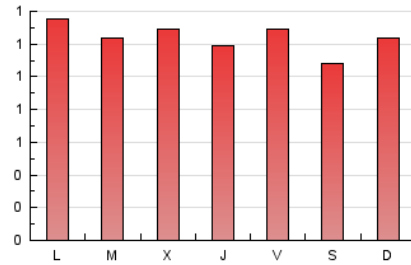

2. Secciones (Nacional e Internacional)

	PAGINAS	%
HOME	62	1.62 %
RESTO	3.777	98.38 %

3. Por día del mes (Nacional e Internacional)

Día	N. únicos	Visitas	Páginas	Día	N. únicos	Visitas	Páginas	Día	N. únicos	Visitas	Páginas
1	88	92	161	11	94	102	138	21	82	93	149
2	76	83	132	12	96	104	107	22	78	81	100
3	77	89	121	13	114	123	142	23	76	83	123
4	99	103	114	14	120	129	148	24	80	90	121
5	86	95	118	15	98	107	141	25	67	74	84
6	78	83	95	16	95	97	150	26	83	94	107
7	77	81	98	17	99	107	127	27	94	103	116
8	89	93	118	18	95	103	178	28	78	84	143
9	108	114	140	19	74	81	98	29	63	70	100
10	76	80	104	20	93	103	141	30	63	64	102
								31	91	92	123

4. Gráficas (Nacional e Internacional)

4.1 Por día de la semana (promedio)

N. únicos / Visitas (x 100)

Páginas (x 100)

4.2 Por franja horaria (promedio)

Visitas_ (x 1000)

Páginas (x 1000)

4.3 Por meses