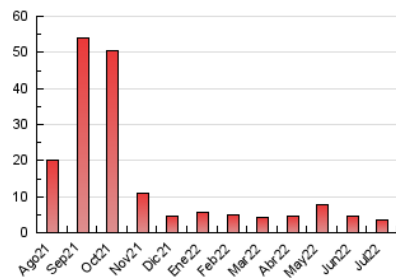

Páginas (x 1000)