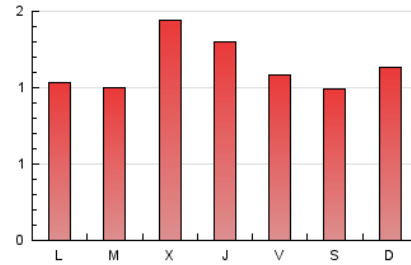

1. Cifras totales y promedios (Nacional)

MES - AÑO	NAVEGADORES UNICOS	VISITAS	PAGINAS
Julio - 2022	1.476	1.778	3.508
PROMEDIO DIARIO	52	57	113
PROMEDIO LUNES-VIERNES	53	57	117
PROMEDIO SABADO-DOMINGO	49	57	106
PAGINAS / VISITAS	1,97		
DURACION MEDIA VISITAS		0:09:04	
DURACION MEDIA PAGINAS		0:09:19	

2. Secciones (Nacional)

	PAGINAS	%
HOME	581	16.56 %
RESTO	2.927	83.44 %

3. Por día del mes (Nacional)

Día	N. únicos	Visitas	Páginas	Día	N. únicos	Visitas	Páginas	Día	N. únicos	Visitas	Páginas
1	84	94	160	11	56	59	105	21	41	47	97
2	67	86	182	12	50	50	75	22	54	60	80
3	53	64	166	13	54	60	98	23	41	65	102
4	51	60	141	14	50	58	156	24	49	53	81
5	50	50	105	15	53	56	115	25	45	47	79
6	47	52	261	16	40	42	54	26	61	62	101
7	37	38	138	17	53	56	104	27	55	58	105
8	35	38	64	18	48	52	87	28	67	73	130
9	33	36	55	19	53	58	118	29	63	69	123
10	46	51	96	20	55	66	112	30	50	54	102
								31	57	64	116

4. Gráficas (Nacional)

4.1 Por día de la semana (promedio)

N. únicos / Visitas (x 100)

Páginas (x 100)

4.2 Por franja horaria (promedio)

Visitas__ (x 1000)

Páginas (x 1000)

4.3 Por meses