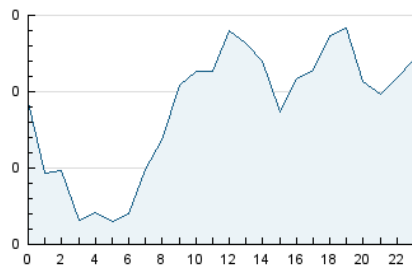

2. Secciones (Nacional e Internacional)

	PAGINAS	%
HOME	737	17.41 %
RESTO	3.495	82.59 %

3. Por día del mes (Nacional e Internacional)

Día	N. únicos	Visitas	Páginas	Día	N. únicos	Visitas	Páginas	Día	N. únicos	Visitas	Páginas
1	91	101	180	11	68	71	118	21	46	52	102
2	101	120	217	12	60	62	91	22	57	63	83
3	60	71	173	13	61	67	112	23	55	79	118
4	57	66	150	14	62	70	171	24	54	58	86
5	78	78	136	15	63	68	136	25	49	51	84
6	59	66	317	16	50	58	99	26	64	65	104
7	45	53	161	17	60	63	227	27	64	67	115
8	39	42	71	18	58	62	135	28	76	82	146
9	38	41	60	19	59	64	130	29	80	94	198
10	53	58	104	20	66	77	128	30	69	73	144
								31	72	80	136

4. Gráficas (Nacional e Internacional)

4.1 Por día de la semana (promedio)

N. únicos / Visitas (x 100)

Páginas (x 100)

4.2 Por franja horaria (promedio)

Visitas_ (x 1000)

Páginas (x 1000)

4.3 Por meses