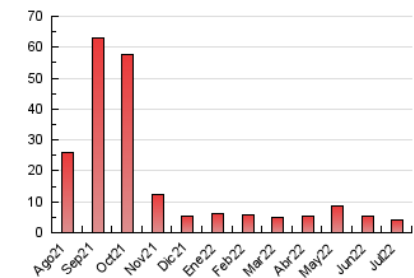

Páginas (x 1000)