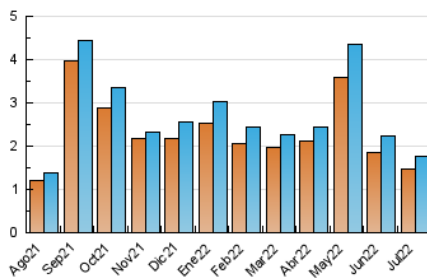

4.3 Por meses

N. únicos / Visitas (x 1000)