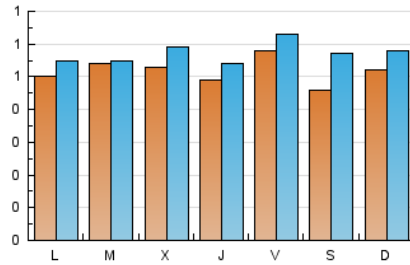

1. Cifras totales y promedios (Nacional)

MES - AÑO	NAVEGADORES UNICOS	VISITAS	PAGINAS
Julio - 2022	1.476	1.778	3.508
PROMEDIO DIARIO	52	57	113
PROMEDIO LUNES-VIERNES	53	57	117
PROMEDIO SABADO-DOMINGO	49	57	106
PAGINAS / VISITAS	1,97		
DURACION MEDIA VISITAS		0:09:04	
DURACION MEDIA PAGINAS		0:09:19	

2. Secciones (Nacional)

	PAGINAS	%
HOME	581	16.56 %
RESTO	2.927	83.44 %

3. Por día del mes (Nacional)

Día	N. únicos	Visitas	Páginas	Día	N. únicos	Visitas	Páginas	Día	N. únicos	Visitas	Páginas
1	84	94	160	11	56	59	105	21	41	47	97
2	67	86	182	12	50	50	75	22	54	60	80
3	53	64	166	13	54	60	98	23	41	65	102
4	51	60	141	14	50	58	156	24	49	53	81
5	50	50	105	15	53	56	115	25	45	47	79
6	47	52	261	16	40	42	54	26	61	62	101
7	37	38	138	17	53	56	104	27	55	58	105
8	35	38	64	18	48	52	87	28	67	73	130
9	33	36	55	19	53	58	118	29	63	69	123
10	46	51	96	20	55	66	112	30	50	54	102
								31	57	64	116

4. Gráficas (Nacional)

4.1 Por día de la semana (promedio)

N. únicos / Visitas (x 100)

Páginas (x 100)

4.2 Por franja horaria (promedio)

Visitas__ (x 1000)

Páginas (x 1000)

4.3 Por meses