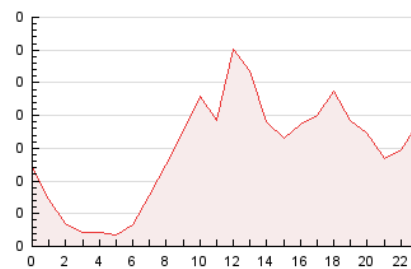

2. Secciones (Nacional)

	PAGINAS	%
HOME	581	16.56 %
RESTO	2.927	83.44 %

3. Por día del mes (Nacional)

Día	N. únicos	Visitas	Páginas	Día	N. únicos	Visitas	Páginas	Día	N. únicos	Visitas	Páginas
1	84	94	160	11	56	59	105	21	41	47	97
2	67	86	182	12	50	50	75	22	54	60	80
3	53	64	166	13	54	60	98	23	41	65	102
4	51	60	141	14	50	58	156	24	49	53	81
5	50	50	105	15	53	56	115	25	45	47	79
6	47	52	261	16	40	42	54	26	61	62	101
7	37	38	138	17	53	56	104	27	55	58	105
8	35	38	64	18	48	52	87	28	67	73	130
9	33	36	55	19	53	58	118	29	63	69	123
10	46	51	96	20	55	66	112	30	50	54	102
								31	57	64	116

4. Gráficas (Nacional)

4.1 Por día de la semana (promedio)

N. únicos / Visitas (x 100)

Páginas (x 100)

4.2 Por franja horaria (promedio)

Visitas__ (x 1000)

Páginas (x 1000)

4.3 Por meses