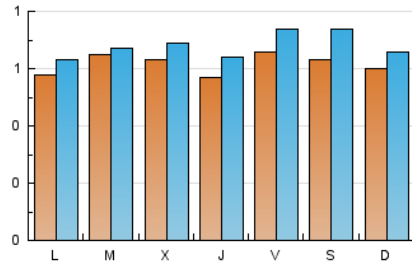

1. Cifras totales y promedios (Nacional e Internacional)

MES - AÑO	NAVEGADORES UNICOS	VISITAS	PAGINAS
Julio - 2022	1.776	2.122	4.232
PROMEDIO DIARIO	62	68	137
PROMEDIO LUNES-VIERNES	62	68	137
PROMEDIO SABADO-DOMINGO	61	70	136
PAGINAS / VISITAS	1,99		
DURACION MEDIA VISITAS	0:09:50		
DURACION MEDIA PAGINAS	0:09:53		

2. Secciones (Nacional e Internacional)

	PAGINAS	%
HOME	737	17.41 %
RESTO	3.495	82.59 %

3. Por día del mes (Nacional e Internacional)

Día	N. únicos	Visitas	Páginas	Día	N. únicos	Visitas	Páginas	Día	N. únicos	Visitas	Páginas
1	91	101	180	11	68	71	118	21	46	52	102
2	101	120	217	12	60	62	91	22	57	63	83
3	60	71	173	13	61	67	112	23	55	79	118
4	57	66	150	14	62	70	171	24	54	58	86
5	78	78	136	15	63	68	136	25	49	51	84
6	59	66	317	16	50	58	99	26	64	65	104
7	45	53	161	17	60	63	227	27	64	67	115
8	39	42	71	18	58	62	135	28	76	82	146
9	38	41	60	19	59	64	130	29	80	94	198
10	53	58	104	20	66	77	128	30	69	73	144
								31	72	80	136

4. Gráficas (Nacional e Internacional)

4.1 Por día de la semana (promedio)

N. únicos / Visitas (x 100)

Páginas (x 100)

4.2 Por franja horaria (promedio)

Visitas_ (x 1000)

Páginas (x 1000)

4.3 Por meses