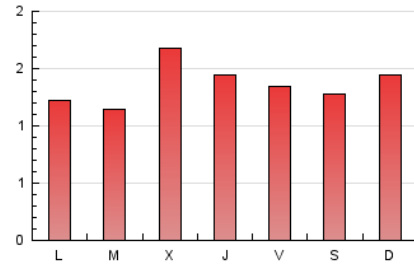

1. Cifras totales y promedios (Nacional e Internacional)

MES - AÑO	NAVEGADORES UNICOS	VISITAS	PAGINAS
Julio - 2022	1.776	2.122	4.232
PROMEDIO DIARIO	62	68	137
PROMEDIO LUNES-VIERNES	62	68	137
PROMEDIO SABADO-DOMINGO	61	70	136
PAGINAS / VISITAS	1,99		
DURACION MEDIA VISITAS	0:09:50		
DURACION MEDIA PAGINAS	0:09:53		

2. Secciones (Nacional e Internacional)

	PAGINAS	%
HOME	737	17.41 %
RESTO	3.495	82.59 %

3. Por día del mes (Nacional e Internacional)

Día	N. únicos	Visitas	Páginas	Día	N. únicos	Visitas	Páginas	Día	N. únicos	Visitas	Páginas
1	91	101	180	11	68	71	118	21	46	52	102
2	101	120	217	12	60	62	91	22	57	63	83
3	60	71	173	13	61	67	112	23	55	79	118
4	57	66	150	14	62	70	171	24	54	58	86
5	78	78	136	15	63	68	136	25	49	51	84
6	59	66	317	16	50	58	99	26	64	65	104
7	45	53	161	17	60	63	227	27	64	67	115
8	39	42	71	18	58	62	135	28	76	82	146
9	38	41	60	19	59	64	130	29	80	94	198
10	53	58	104	20	66	77	128	30	69	73	144
								31	72	80	136

4. Gráficas (Nacional e Internacional)

4.1 Por día de la semana (promedio)

N. únicos / Visitas (x 100)

Páginas (x 100)

4.2 Por franja horaria (promedio)

Visitas_ (x 1000)

Páginas (x 1000)

4.3 Por meses