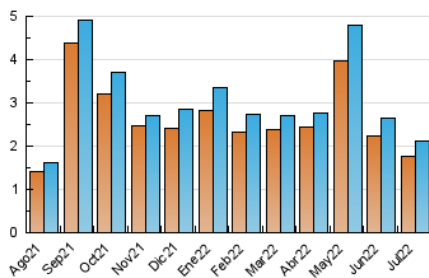

4.3 Por meses

N. únicos / Visitas (x 1000)