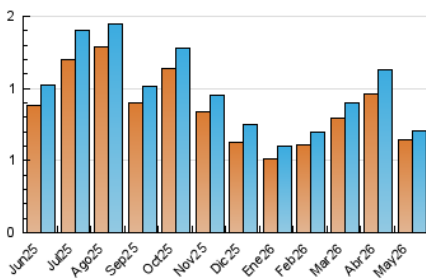

1. Cifras totales y promedios (Nacional)

MES - AÑO	NAVEGADORES UNICOS	VISITAS	PAGINAS
Mayo - 2026	645	702	1.625
PROMEDIO DIARIO	22	23	52
PROMEDIO LUNES-VIERNES	22	23	54
PROMEDIO SABADO-DOMINGO	22	23	50
PAGINAS / VISITAS	2,28		
DURACION MEDIA VISITAS	0:18:58		
TIEMPO INTERACCIÓN MEDIO	0:00:46		

2. Secciones (Nacional)

	PAGINAS	%
HOME	8	0.49 %
RESTO	1.617	99.51 %

3. Por día del mes (Nacional)

Día	N. únicos	Visitas	Páginas	Día	N. únicos	Visitas	Páginas	Día	N. únicos	Visitas	Páginas
1	29	29	33	11	12	13	23	21	20	20	54
2	11	11	24	12	17	17	19	22	27	29	143
3	25	26	38	13	15	16	25	23	20	23	130
4	21	23	47	14	24	25	35	24	25	27	140
5	34	38	38	15	18	18	20	25	22	24	128
6	32	35	48	16	24	26	26	26	23	23	130
7	24	24	24	17	30	31	43	27	20	21	114
8	14	14	22	18	25	26	26	28	22	22	100
9	19	21	26	19	20	21	27	29	24	24	33
10	19	20	21	20	16	19	35	30	18	18	20
								31	28	30	33

4. Gráficas (Nacional)

4.1 Por día de la semana (promedio)

N. únicos / Visitas (x 100)

Páginas (x 100)

4.2 Por franja horaria (promedio)

Visitas_ (x 1000)

Páginas (x 1000)

4.3 Por meses

N. únicos / Visitas (x 1000)

Páginas (x 1000)

5. Observaciones

Este Medio Electrónico de Comunicación ha sido medido por la herramienta Google Analytics de Google (GA4).

6. Definiciones básicas (Para más información ver Normas Técnicas para el Control de los Medios Electrónicos de Comunicación)