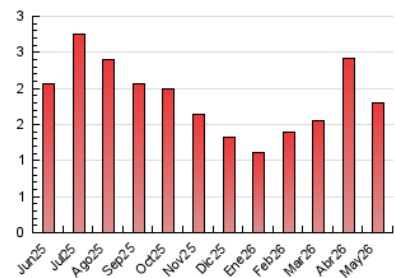

Páginas (x 1000)