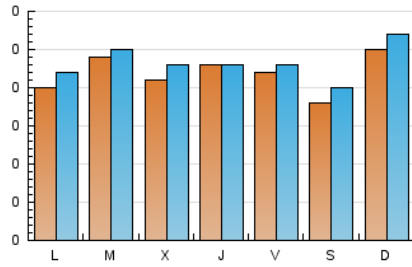

1. Cifras totales y promedios (Nacional)

MES - AÑO	NAVEGADORES UNICOS	VISITAS	PAGINAS
Mayo - 2026	645	702	1.625
PROMEDIO DIARIO	22	23	52
PROMEDIO LUNES-VIERNES	22	23	54
PROMEDIO SABADO-DOMINGO	22	23	50
PAGINAS / VISITAS	2,28		
DURACION MEDIA VISITAS	0:18:58		
TIEMPO INTERACCIÓN MEDIO	0:00:46		

2. Secciones (Nacional)

	PAGINAS	%
HOME	8	0.49 %
RESTO	1.617	99.51 %

3. Por día del mes (Nacional)

Día	N. únicos	Visitas	Páginas	Día	N. únicos	Visitas	Páginas	Día	N. únicos	Visitas	Páginas
1	29	29	33	11	12	13	23	21	20	20	54
2	11	11	24	12	17	17	19	22	27	29	143
3	25	26	38	13	15	16	25	23	20	23	130
4	21	23	47	14	24	25	35	24	25	27	140
5	34	38	38	15	18	18	20	25	22	24	128
6	32	35	48	16	24	26	26	26	23	23	130
7	24	24	24	17	30	31	43	27	20	21	114
8	14	14	22	18	25	26	26	28	22	22	100
9	19	21	26	19	20	21	27	29	24	24	33
10	19	20	21	20	16	19	35	30	18	18	20
								31	28	30	33

4. Gráficas (Nacional)

4.1 Por día de la semana (promedio)

N. únicos / Visitas (x 100)

Páginas (x 100)

4.2 Por franja horaria (promedio)

Visitas_ (x 1000)

Páginas (x 1000)

4.3 Por meses