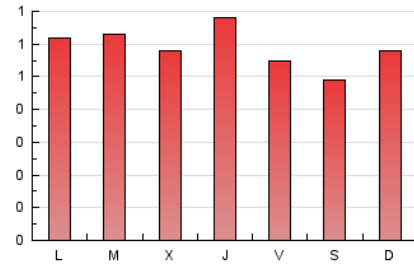

1. Cifras totales y promedios (Nacional e Internacional)

MES - AÑO	NAVEGADORES UNICOS	VISITAS	PAGINAS
Mayo - 2026	718	787	1.806
PROMEDIO DIARIO	24	26	58
PROMEDIO LUNES-VIERNES	25	26	61
PROMEDIO SABADO-DOMINGO	24	26	53
PAGINAS / VISITAS	2,26		
DURACION MEDIA VISITAS	0:18:50		
TIEMPO INTERACCIÓN MEDIO	0:00:44		

2. Secciones (Nacional e Internacional)

	PAGINAS	%
HOME	13	0.72 %
RESTO	1.793	99.28 %

3. Por día del mes (Nacional e Internacional)

Día	N. únicos	Visitas	Páginas	Día	N. únicos	Visitas	Páginas	Día	N. únicos	Visitas	Páginas
1	32	32	48	11	16	17	32	21	23	23	57
2	12	12	25	12	21	22	34	22	28	30	144
3	27	28	43	13	16	17	26	23	21	24	131
4	25	27	58	14	28	30	48	24	29	31	144
5	36	41	58	15	22	22	24	25	24	26	130
6	32	35	48	16	28	30	32	26	24	24	131
7	32	33	64	17	32	33	45	27	24	25	118
8	16	16	24	18	27	28	28	28	23	23	101
9	25	27	32	19	21	22	28	29	25	25	34
10	20	21	22	20	20	23	39	30	21	21	24
								31	29	31	34

4. Gráficas (Nacional e Internacional)

4.1 Por día de la semana (promedio)

N. únicos / Visitas (x 100)

Páginas (x 100)

4.2 Por franja horaria (promedio)

Visitas_ (x 1000)

Páginas (x 1000)

4.3 Por meses