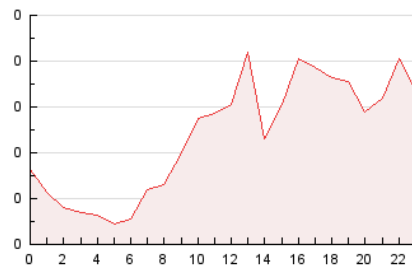

2. Secciones (Nacional)

	PAGINAS	%
HOME	8	0.49 %
RESTO	1.617	99.51 %

3. Por día del mes (Nacional)

Día	N. únicos	Visitas	Páginas	Día	N. únicos	Visitas	Páginas	Día	N. únicos	Visitas	Páginas
1	29	29	33	11	12	13	23	21	20	20	54
2	11	11	24	12	17	17	19	22	27	29	143
3	25	26	38	13	15	16	25	23	20	23	130
4	21	23	47	14	24	25	35	24	25	27	140
5	34	38	38	15	18	18	20	25	22	24	128
6	32	35	48	16	24	26	26	26	23	23	130
7	24	24	24	17	30	31	43	27	20	21	114
8	14	14	22	18	25	26	26	28	22	22	100
9	19	21	26	19	20	21	27	29	24	24	33
10	19	20	21	20	16	19	35	30	18	18	20
								31	28	30	33

4. Gráficas (Nacional)

4.1 Por día de la semana (promedio)

N. únicos / Visitas (x 100)

Páginas (x 100)

4.2 Por franja horaria (promedio)

Visitas_ (x 1000)

Páginas (x 1000)

4.3 Por meses