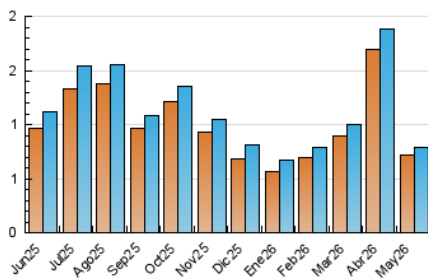

4.3 Por meses

N. únicos / Visitas (x 1000)