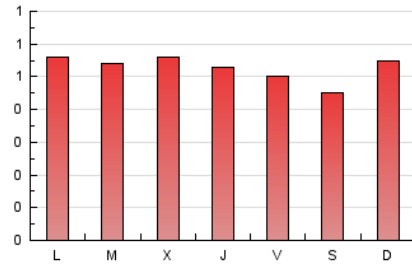

1. Cifras totales y promedios (Nacional)

MES - AÑO	NAVEGADORES UNICOS	VISITAS	PAGINAS
Mayo - 2026	645	702	1.625
PROMEDIO DIARIO	22	23	52
PROMEDIO LUNES-VIERNES	22	23	54
PROMEDIO SABADO-DOMINGO	22	23	50
PAGINAS / VISITAS	2,28		
DURACION MEDIA VISITAS	0:18:58		
TIEMPO INTERACCIÓN MEDIO	0:00:46		

2. Secciones (Nacional)

	PAGINAS	%
HOME	8	0.49 %
RESTO	1.617	99.51 %

3. Por día del mes (Nacional)

Día	N. únicos	Visitas	Páginas	Día	N. únicos	Visitas	Páginas	Día	N. únicos	Visitas	Páginas
1	29	29	33	11	12	13	23	21	20	20	54
2	11	11	24	12	17	17	19	22	27	29	143
3	25	26	38	13	15	16	25	23	20	23	130
4	21	23	47	14	24	25	35	24	25	27	140
5	34	38	38	15	18	18	20	25	22	24	128
6	32	35	48	16	24	26	26	26	23	23	130
7	24	24	24	17	30	31	43	27	20	21	114
8	14	14	22	18	25	26	26	28	22	22	100
9	19	21	26	19	20	21	27	29	24	24	33
10	19	20	21	20	16	19	35	30	18	18	20
								31	28	30	33

4. Gráficas (Nacional)

4.1 Por día de la semana (promedio)

N. únicos / Visitas (x 100)

Páginas (x 100)

4.2 Por franja horaria (promedio)

Visitas_ (x 1000)

Páginas (x 1000)

4.3 Por meses