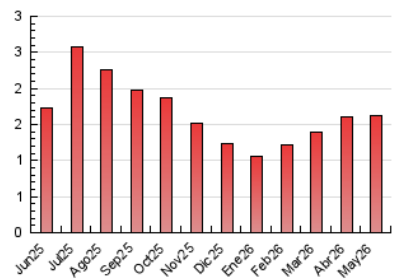

2. Secciones (Nacional)

	PAGINAS	%
HOME	8	0.49 %
RESTO	1.617	99.51 %

3. Por día del mes (Nacional)

Día	N. únicos	Visitas	Páginas	Día	N. únicos	Visitas	Páginas	Día	N. únicos	Visitas	Páginas
1	29	29	33	11	12	13	23	21	20	20	54
2	11	11	24	12	17	17	19	22	27	29	143
3	25	26	38	13	15	16	25	23	20	23	130
4	21	23	47	14	24	25	35	24	25	27	140
5	34	38	38	15	18	18	20	25	22	24	128
6	32	35	48	16	24	26	26	26	23	23	130
7	24	24	24	17	30	31	43	27	20	21	114
8	14	14	22	18	25	26	26	28	22	22	100
9	19	21	26	19	20	21	27	29	24	24	33
10	19	20	21	20	16	19	35	30	18	18	20
								31	28	30	33

4. Gráficas (Nacional)

4.1 Por día de la semana (promedio)

N. únicos / Visitas (x 100)

Páginas (x 100)

4.2 Por franja horaria (promedio)

Visitas_ (x 1000)

Páginas (x 1000)

4.3 Por meses

N. únicos / Visitas (x 1000)

Páginas (x 1000)

5. Observaciones

Este Medio Electrónico de Comunicación ha sido medido por la herramienta Google Analytics de Google (GA4).

6. Definiciones básicas (Para más información ver Normas Técnicas para el Control de los Medios Electrónicos de Comunicación)