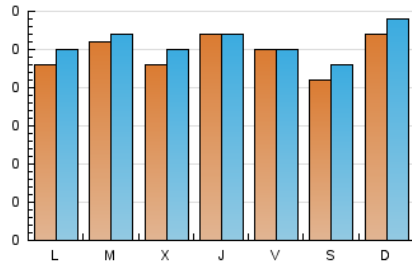

1. Cifras totales y promedios (Nacional e Internacional)

MES - AÑO	NAVEGADORES UNICOS	VISITAS	PAGINAS
Mayo - 2026	718	787	1.806
PROMEDIO DIARIO	24	26	58
PROMEDIO LUNES-VIERNES	25	26	61
PROMEDIO SABADO-DOMINGO	24	26	53
PAGINAS / VISITAS	2,26		
DURACION MEDIA VISITAS	0:18:50		
TIEMPO INTERACCIÓN MEDIO	0:00:44		

2. Secciones (Nacional e Internacional)

	PAGINAS	%
HOME	13	0.72 %
RESTO	1.793	99.28 %

3. Por día del mes (Nacional e Internacional)

Día	N. únicos	Visitas	Páginas	Día	N. únicos	Visitas	Páginas	Día	N. únicos	Visitas	Páginas
1	32	32	48	11	16	17	32	21	23	23	57
2	12	12	25	12	21	22	34	22	28	30	144
3	27	28	43	13	16	17	26	23	21	24	131
4	25	27	58	14	28	30	48	24	29	31	144
5	36	41	58	15	22	22	24	25	24	26	130
6	32	35	48	16	28	30	32	26	24	24	131
7	32	33	64	17	32	33	45	27	24	25	118
8	16	16	24	18	27	28	28	28	23	23	101
9	25	27	32	19	21	22	28	29	25	25	34
10	20	21	22	20	20	23	39	30	21	21	24
								31	29	31	34

4. Gráficas (Nacional e Internacional)

4.1 Por día de la semana (promedio)

N. únicos / Visitas (x 100)

Páginas (x 100)

4.2 Por franja horaria (promedio)

Visitas_ (x 1000)

Páginas (x 1000)

4.3 Por meses