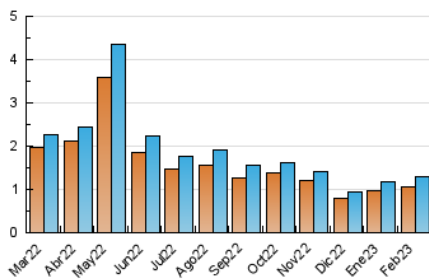

2. Secciones (Nacional)

	PAGINAS	%
HOME	85	3.66 %
RESTO	2.239	96.34 %

3. Por día del mes (Nacional)

Día	N. únicos	Visitas	Páginas	Día	N. únicos	Visitas	Páginas	Día	N. únicos	Visitas	Páginas
1	33	37	54	11	48	50	78	21	30	35	52
2	38	44	67	12	46	51	88	22	34	40	83
3	81	90	126	13	46	51	119	23	38	41	89
4	56	61	78	14	33	35	57	24	33	36	76
5	51	58	89	15	39	41	69	25	31	32	58
6	44	49	80	16	42	44	64	26	40	40	50
7	44	53	165	17	37	39	54	27	46	47	66
8	36	44	183	18	35	35	70	28	47	50	82
9	49	55	90	19	36	39	69				
10	43	53	83	20	35	37	85				

4. Gráficas (Nacional)

4.1 Por día de la semana (promedio)

N. únicos / Visitas (x 100)

Páginas (x 100)

4.2 Por franja horaria (promedio)

Visitas_ (x 1000)

Páginas (x 1000)

4.3 Por meses

N. únicos / Visitas (x 1000)

Páginas (x 1000)

5. Observaciones

Este Medio Electrónico de Comunicación ha sido medido por la herramienta Google Analytics de Google (Universal Analytics)

6. Definiciones básicas (Para más información ver Normas Técnicas para el Control de los Medios Electrónicos de Comunicación)

Visita:

Una secuencia ininterrumpida de páginas servidas a un usuario válido. Si dicho usuario no realiza peticiones de páginas en un periodo de tiempo (30 min) la siguiente petición constituirá el inicio de una nueva visita.