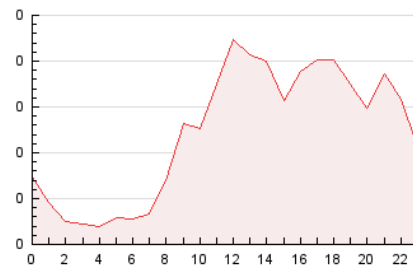

2. Secciones (Nacional e Internacional)

	PAGINAS	%
HOME	208	7.09 %
RESTO	2.727	92.91 %

3. Por día del mes (Nacional e Internacional)

Día	N. únicos	Visitas	Páginas	Día	N. únicos	Visitas	Páginas	Día	N. únicos	Visitas	Páginas
1	39	44	89	11	49	51	96	21	37	42	63
2	50	56	79	12	47	52	91	22	42	48	92
3	91	100	136	13	51	56	124	23	51	55	106
4	59	64	83	14	39	42	110	24	51	54	103
5	56	63	97	15	52	56	186	25	42	43	75
6	50	55	86	16	53	55	75	26	49	49	68
7	50	59	188	17	52	54	70	27	55	56	114
8	41	49	262	18	50	50	86	28	58	61	106
9	50	56	91	19	44	47	78				
10	45	55	85	20	46	48	96				

4. Gráficas (Nacional e Internacional)

4.1 Por día de la semana (promedio)

N. únicos / Visitas (x 100)

Páginas (x 100)

4.2 Por franja horaria (promedio)

Visitas_ (x 1000)

Páginas (x 1000)

4.3 Por meses