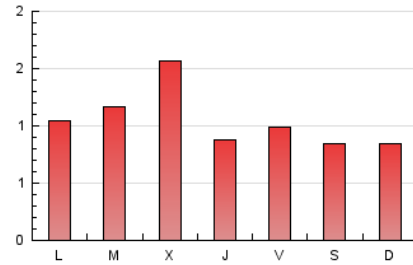

1. Cifras totales y promedios (Nacional e Internacional)

MES - AÑO	NAVEGADORES UNICOS	VISITAS	PAGINAS
Febrero - 2023	1.268	1.520	2.935
PROMEDIO DIARIO	50	54	105
PROMEDIO LUNES-VIERNES	50	55	113
PROMEDIO SABADO-DOMINGO	50	52	84
PAGINAS / VISITAS	1,93		
DURACION MEDIA VISITAS	0:11:39		
DURACION MEDIA PAGINAS	0:12:31		

2. Secciones (Nacional e Internacional)

	PAGINAS	%
HOME	208	7.09 %
RESTO	2.727	92.91 %

3. Por día del mes (Nacional e Internacional)

Día	N. únicos	Visitas	Páginas	Día	N. únicos	Visitas	Páginas	Día	N. únicos	Visitas	Páginas
1	39	44	89	11	49	51	96	21	37	42	63
2	50	56	79	12	47	52	91	22	42	48	92
3	91	100	136	13	51	56	124	23	51	55	106
4	59	64	83	14	39	42	110	24	51	54	103
5	56	63	97	15	52	56	186	25	42	43	75
6	50	55	86	16	53	55	75	26	49	49	68
7	50	59	188	17	52	54	70	27	55	56	114
8	41	49	262	18	50	50	86	28	58	61	106
9	50	56	91	19	44	47	78				
10	45	55	85	20	46	48	96				

4. Gráficas (Nacional e Internacional)

4.1 Por día de la semana (promedio)

N. únicos / Visitas (x 100)

Páginas (x 100)

4.2 Por franja horaria (promedio)

Visitas_ (x 1000)

Páginas (x 1000)

4.3 Por meses