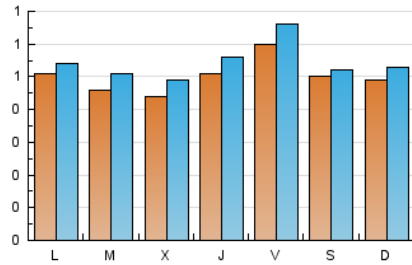

1. Cifras totales y promedios (Nacional e Internacional)

MES - AÑO	NAVEGADORES UNICOS	VISITAS	PAGINAS
Febrero - 2023	1.268	1.520	2.935
PROMEDIO DIARIO	50	54	105
PROMEDIO LUNES-VIERNES	50	55	113
PROMEDIO SABADO-DOMINGO	50	52	84
PAGINAS / VISITAS	1,93		
DURACION MEDIA VISITAS	0:11:39		
DURACION MEDIA PAGINAS	0:12:31		

2. Secciones (Nacional e Internacional)

	PAGINAS	%
HOME	208	7.09 %
RESTO	2.727	92.91 %

3. Por día del mes (Nacional e Internacional)

Día	N. únicos	Visitas	Páginas	Día	N. únicos	Visitas	Páginas	Día	N. únicos	Visitas	Páginas
1	39	44	89	11	49	51	96	21	37	42	63
2	50	56	79	12	47	52	91	22	42	48	92
3	91	100	136	13	51	56	124	23	51	55	106
4	59	64	83	14	39	42	110	24	51	54	103
5	56	63	97	15	52	56	186	25	42	43	75
6	50	55	86	16	53	55	75	26	49	49	68
7	50	59	188	17	52	54	70	27	55	56	114
8	41	49	262	18	50	50	86	28	58	61	106
9	50	56	91	19	44	47	78				
10	45	55	85	20	46	48	96				

4. Gráficas (Nacional e Internacional)

4.1 Por día de la semana (promedio)

N. únicos / Visitas (x 100)

Páginas (x 100)

4.2 Por franja horaria (promedio)

Visitas_ (x 1000)

Páginas (x 1000)

4.3 Por meses