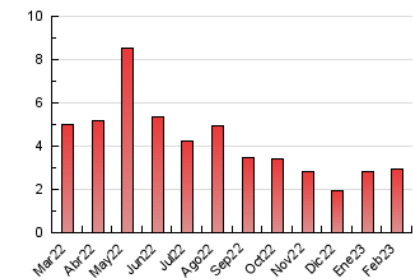

Páginas (x 1000)