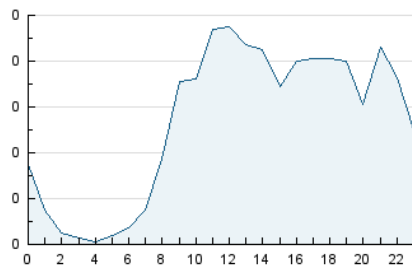

2. Secciones (Nacional)

	PAGINAS	%
HOME	85	3.66 %
RESTO	2.239	96.34 %

3. Por día del mes (Nacional)

Día	N. únicos	Visitas	Páginas	Día	N. únicos	Visitas	Páginas	Día	N. únicos	Visitas	Páginas
1	33	37	54	11	48	50	78	21	30	35	52
2	38	44	67	12	46	51	88	22	34	40	83
3	81	90	126	13	46	51	119	23	38	41	89
4	56	61	78	14	33	35	57	24	33	36	76
5	51	58	89	15	39	41	69	25	31	32	58
6	44	49	80	16	42	44	64	26	40	40	50
7	44	53	165	17	37	39	54	27	46	47	66
8	36	44	183	18	35	35	70	28	47	50	82
9	49	55	90	19	36	39	69				
10	43	53	83	20	35	37	85				

4. Gráficas (Nacional)

4.1 Por día de la semana (promedio)

N. únicos / Visitas (x 100)

Páginas (x 100)

4.2 Por franja horaria (promedio)

Visitas_ (x 1000)

Páginas (x 1000)

4.3 Por meses