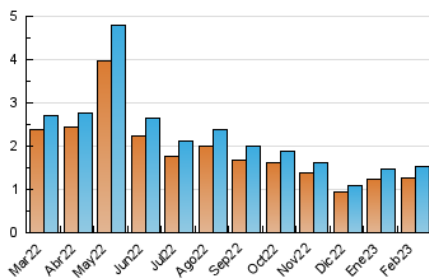

4.3 Por meses

N. únicos / Visitas (x 1000)