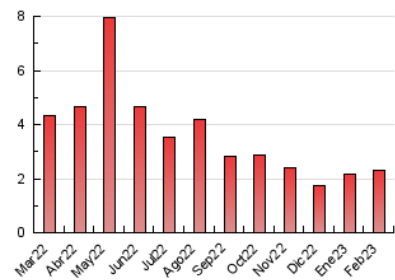

2. Secciones (Nacional)

	PAGINAS	%
HOME	85	3.66 %
RESTO	2.239	96.34 %

3. Por día del mes (Nacional)

Día	N. únicos	Visitas	Páginas	Día	N. únicos	Visitas	Páginas	Día	N. únicos	Visitas	Páginas
1	33	37	54	11	48	50	78	21	30	35	52
2	38	44	67	12	46	51	88	22	34	40	83
3	81	90	126	13	46	51	119	23	38	41	89
4	56	61	78	14	33	35	57	24	33	36	76
5	51	58	89	15	39	41	69	25	31	32	58
6	44	49	80	16	42	44	64	26	40	40	50
7	44	53	165	17	37	39	54	27	46	47	66
8	36	44	183	18	35	35	70	28	47	50	82
9	49	55	90	19	36	39	69				
10	43	53	83	20	35	37	85				

4. Gráficas (Nacional)

4.1 Por día de la semana (promedio)

N. únicos / Visitas (x 100)

Páginas (x 100)

4.2 Por franja horaria (promedio)

Visitas_ (x 1000)

Páginas (x 1000)

4.3 Por meses

N. únicos / Visitas (x 1000)

Páginas (x 1000)

5. Observaciones

Este Medio Electrónico de Comunicación ha sido medido por la herramienta Google Analytics de Google (Universal Analytics)

6. Definiciones básicas (Para más información ver Normas Técnicas para el Control de los Medios Electrónicos de Comunicación)

Visita:

Una secuencia ininterrumpida de páginas servidas a un usuario válido. Si dicho usuario no realiza peticiones de páginas en un periodo de tiempo (30 min) la siguiente petición constituirá el inicio de una nueva visita.