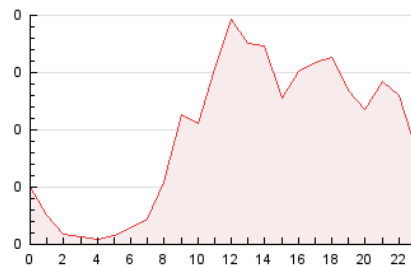

2. Secciones (Nacional)

	PAGINAS	%
HOME	85	3.66 %
RESTO	2.239	96.34 %

3. Por día del mes (Nacional)

Día	N. únicos	Visitas	Páginas	Día	N. únicos	Visitas	Páginas	Día	N. únicos	Visitas	Páginas
1	33	37	54	11	48	50	78	21	30	35	52
2	38	44	67	12	46	51	88	22	34	40	83
3	81	90	126	13	46	51	119	23	38	41	89
4	56	61	78	14	33	35	57	24	33	36	76
5	51	58	89	15	39	41	69	25	31	32	58
6	44	49	80	16	42	44	64	26	40	40	50
7	44	53	165	17	37	39	54	27	46	47	66
8	36	44	183	18	35	35	70	28	47	50	82
9	49	55	90	19	36	39	69				
10	43	53	83	20	35	37	85				

4. Gráficas (Nacional)

4.1 Por día de la semana (promedio)

N. únicos / Visitas (x 100)

Páginas (x 100)

4.2 Por franja horaria (promedio)

Visitas_ (x 1000)

Páginas (x 1000)

4.3 Por meses