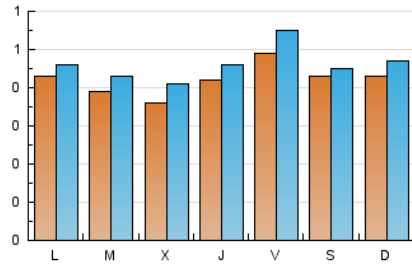

1. Cifras totales y promedios (Nacional)

MES - AÑO	NAVEGADORES UNICOS	VISITAS	PAGINAS
Febrero - 2023	1.052	1.287	2.324
PROMEDIO DIARIO	42	46	83
PROMEDIO LUNES-VIERNES	41	46	87
PROMEDIO SABADO-DOMINGO	43	46	73
PAGINAS / VISITAS	1,81		
DURACION MEDIA VISITAS	0:09:43		
DURACION MEDIA PAGINAS	0:12:03		

2. Secciones (Nacional)

	PAGINAS	%
HOME	85	3.66 %
RESTO	2.239	96.34 %

3. Por día del mes (Nacional)

Día	N. únicos	Visitas	Páginas	Día	N. únicos	Visitas	Páginas	Día	N. únicos	Visitas	Páginas
1	33	37	54	11	48	50	78	21	30	35	52
2	38	44	67	12	46	51	88	22	34	40	83
3	81	90	126	13	46	51	119	23	38	41	89
4	56	61	78	14	33	35	57	24	33	36	76
5	51	58	89	15	39	41	69	25	31	32	58
6	44	49	80	16	42	44	64	26	40	40	50
7	44	53	165	17	37	39	54	27	46	47	66
8	36	44	183	18	35	35	70	28	47	50	82
9	49	55	90	19	36	39	69				
10	43	53	83	20	35	37	85				

4. Gráficas (Nacional)

4.1 Por día de la semana (promedio)

N. únicos / Visitas (x 100)

Páginas (x 100)

4.2 Por franja horaria (promedio)

Visitas_ (x 1000)

Páginas (x 1000)

4.3 Por meses