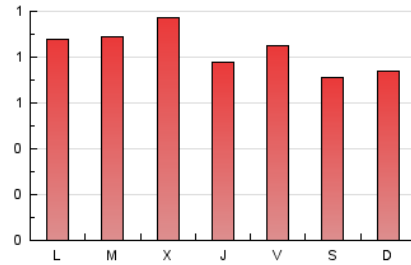

1. Cifras totales y promedios (Nacional)

MES - AÑO	NAVEGADORES UNICOS	VISITAS	PAGINAS
Febrero - 2023	1.052	1.287	2.324
PROMEDIO DIARIO	42	46	83
PROMEDIO LUNES-VIERNES	41	46	87
PROMEDIO SABADO-DOMINGO	43	46	73
PAGINAS / VISITAS	1,81		
DURACION MEDIA VISITAS	0:09:43		
DURACION MEDIA PAGINAS	0:12:03		

2. Secciones (Nacional)

	PAGINAS	%
HOME	85	3.66 %
RESTO	2.239	96.34 %

3. Por día del mes (Nacional)

Día	N. únicos	Visitas	Páginas	Día	N. únicos	Visitas	Páginas	Día	N. únicos	Visitas	Páginas
1	33	37	54	11	48	50	78	21	30	35	52
2	38	44	67	12	46	51	88	22	34	40	83
3	81	90	126	13	46	51	119	23	38	41	89
4	56	61	78	14	33	35	57	24	33	36	76
5	51	58	89	15	39	41	69	25	31	32	58
6	44	49	80	16	42	44	64	26	40	40	50
7	44	53	165	17	37	39	54	27	46	47	66
8	36	44	183	18	35	35	70	28	47	50	82
9	49	55	90	19	36	39	69				
10	43	53	83	20	35	37	85				

4. Gráficas (Nacional)

4.1 Por día de la semana (promedio)

N. únicos / Visitas (x 100)

Páginas (x 100)

4.2 Por franja horaria (promedio)

Visitas_ (x 1000)

Páginas (x 1000)

4.3 Por meses