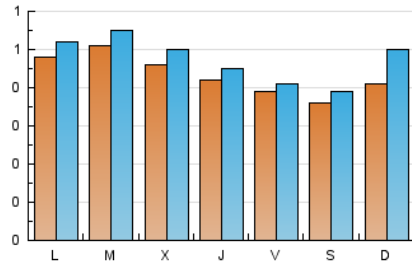

1. Cifras totales y promedios (Nacional e Internacional)

MES - AÑO	NAVEGADORES UNICOS	VISITAS	PAGINAS
Enero - 2023	1.243	1.481	2.840
PROMEDIO DIARIO	43	48	92
PROMEDIO LUNES-VIERNES	45	49	97
PROMEDIO SABADO-DOMINGO	39	45	78
PAGINAS / VISITAS	1,92		
DURACION MEDIA VISITAS	0:11:29		
DURACION MEDIA PAGINAS	0:12:31		

2. Secciones (Nacional e Internacional)

	PAGINAS	%
HOME	193	6.80 %
RESTO	2.647	93.20 %

3. Por día del mes (Nacional e Internacional)

Día	N. únicos	Visitas	Páginas	Día	N. únicos	Visitas	Páginas	Día	N. únicos	Visitas	Páginas
1	30	32	75	11	28	34	43	21	47	48	79
2	39	41	119	12	41	43	66	22	44	46	60
3	64	75	215	13	46	47	56	23	53	56	102
4	51	52	88	14	36	42	59	24	50	53	116
5	39	41	52	15	50	60	91	25	63	71	159
6	23	27	41	16	55	57	92	26	40	43	78
7	20	25	45	17	55	55	67	27	43	45	62
8	35	52	104	18	40	41	79	28	42	42	56
9	32	35	54	19	48	54	195	29	44	58	129
10	26	30	49	20	42	44	169	30	60	71	157
								31	58	61	83

4. Gráficas (Nacional e Internacional)

4.1 Por día de la semana (promedio)

N. únicos / Visitas (x 100)

Páginas (x 100)

4.2 Por franja horaria (promedio)

Visitas__ (x 1000)

Páginas (x 1000)

4.3 Por meses