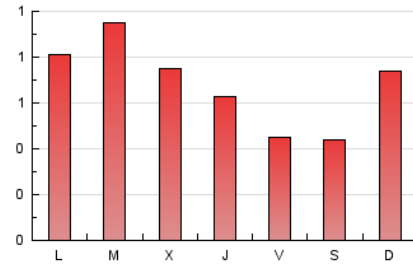

1. Cifras totales y promedios (Nacional)

MES - AÑO	NAVEGADORES UNICOS	VISITAS	PAGINAS
Enero - 2023	983	1.184	2.158
PROMEDIO DIARIO	35	38	70
PROMEDIO LUNES-VIERNES	36	39	73
PROMEDIO SABADO-DOMINGO	32	37	61
PAGINAS / VISITAS	1,82		
DURACION MEDIA VISITAS	0:09:39		
DURACION MEDIA PAGINAS	0:11:44		

2. Secciones (Nacional)

	PAGINAS	%
HOME	72	3.34 %
RESTO	2.086	96.66 %

3. Por día del mes (Nacional)

Día	N. únicos	Visitas	Páginas	Día	N. únicos	Visitas	Páginas	Día	N. únicos	Visitas	Páginas
1	25	27	69	11	21	26	34	21	38	38	46
2	27	29	103	12	35	37	56	22	38	40	54
3	53	64	204	13	29	30	39	23	43	44	84
4	41	41	65	14	23	29	44	24	40	43	105
5	33	35	43	15	47	57	88	25	53	61	149
6	20	23	36	16	46	48	66	26	30	33	67
7	18	23	38	17	39	39	49	27	33	35	50
8	31	48	99	18	33	34	52	28	32	32	46
9	28	31	50	19	37	42	86	29	34	35	61
10	22	26	45	20	26	28	55	30	53	55	103
								31	48	51	72

4. Gráficas (Nacional)

4.1 Por día de la semana (promedio)

N. únicos / Visitas (x 100)

Páginas (x 100)

4.2 Por franja horaria (promedio)

Visitas__ (x 1000)

Páginas (x 1000)

4.3 Por meses