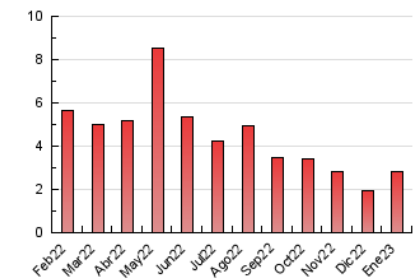

Páginas (x 1000)