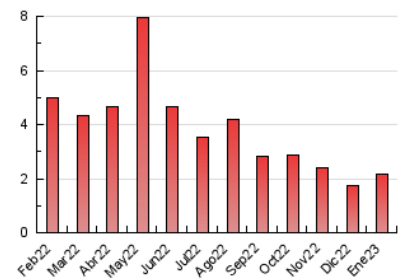

2. Secciones (Nacional)

	PAGINAS	%
HOME	72	3.34 %
RESTO	2.086	96.66 %

3. Por día del mes (Nacional)

Día	N. únicos	Visitas	Páginas	Día	N. únicos	Visitas	Páginas	Día	N. únicos	Visitas	Páginas
1	25	27	69	11	21	26	34	21	38	38	46
2	27	29	103	12	35	37	56	22	38	40	54
3	53	64	204	13	29	30	39	23	43	44	84
4	41	41	65	14	23	29	44	24	40	43	105
5	33	35	43	15	47	57	88	25	53	61	149
6	20	23	36	16	46	48	66	26	30	33	67
7	18	23	38	17	39	39	49	27	33	35	50
8	31	48	99	18	33	34	52	28	32	32	46
9	28	31	50	19	37	42	86	29	34	35	61
10	22	26	45	20	26	28	55	30	53	55	103
								31	48	51	72

4. Gráficas (Nacional)

4.1 Por día de la semana (promedio)

N. únicos / Visitas (x 100)

Páginas (x 100)

4.2 Por franja horaria (promedio)

Visitas__ (x 1000)

Páginas (x 1000)

4.3 Por meses

N. únicos / Visitas (x 1000)

Páginas (x 1000)

5. Observaciones

Este Medio Electrónico de Comunicación ha sido medido por la herramienta Google Analytics de Google (Universal Analytics)

6. Definiciones básicas (Para más información ver Normas Técnicas para el Control de los Medios Electrónicos de Comunicación)

Visita:

Una secuencia ininterrumpida de páginas servidas a un usuario válido. Si dicho usuario no realiza peticiones de páginas en un periodo de tiempo (30 min) la siguiente petición constituirá el inicio de una nueva visita.