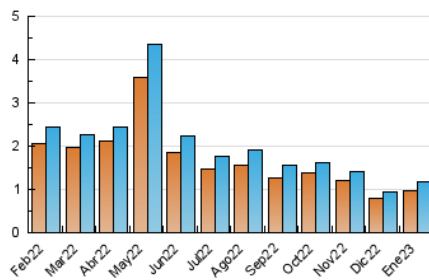

2. Secciones (Nacional)

	PAGINAS	%
HOME	72	3.34 %
RESTO	2.086	96.66 %

3. Por día del mes (Nacional)

Día	N. únicos	Visitas	Páginas	Día	N. únicos	Visitas	Páginas	Día	N. únicos	Visitas	Páginas
1	25	27	69	11	21	26	34	21	38	38	46
2	27	29	103	12	35	37	56	22	38	40	54
3	53	64	204	13	29	30	39	23	43	44	84
4	41	41	65	14	23	29	44	24	40	43	105
5	33	35	43	15	47	57	88	25	53	61	149
6	20	23	36	16	46	48	66	26	30	33	67
7	18	23	38	17	39	39	49	27	33	35	50
8	31	48	99	18	33	34	52	28	32	32	46
9	28	31	50	19	37	42	86	29	34	35	61
10	22	26	45	20	26	28	55	30	53	55	103
								31	48	51	72

4. Gráficas (Nacional)

4.1 Por día de la semana (promedio)

N. únicos / Visitas (x 100)

Páginas (x 100)

4.2 Por franja horaria (promedio)

Visitas__ (x 1000)

Páginas (x 1000)

4.3 Por meses

N. únicos / Visitas (x 1000)

Páginas (x 1000)

5. Observaciones

Este Medio Electrónico de Comunicación ha sido medido por la herramienta Google Analytics de Google (Universal Analytics)

6. Definiciones básicas (Para más información ver Normas Técnicas para el Control de los Medios Electrónicos de Comunicación)

Visita:

Una secuencia ininterrumpida de páginas servidas a un usuario válido. Si dicho usuario no realiza peticiones de páginas en un periodo de tiempo (30 min) la siguiente petición constituirá el inicio de una nueva visita.