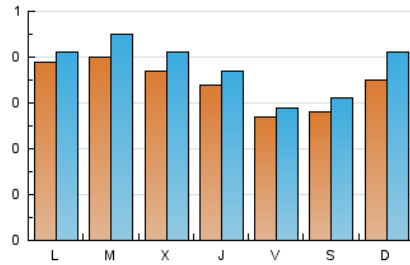

1. Cifras totales y promedios (Nacional)

MES - AÑO	NAVEGADORES UNICOS	VISITAS	PAGINAS
Enero - 2023	983	1.184	2.158
PROMEDIO DIARIO	35	38	70
PROMEDIO LUNES-VIERNES	36	39	73
PROMEDIO SABADO-DOMINGO	32	37	61
PAGINAS / VISITAS	1,82		
DURACION MEDIA VISITAS	0:09:39		
DURACION MEDIA PAGINAS	0:11:44		

2. Secciones (Nacional)

	PAGINAS	%
HOME	72	3.34 %
RESTO	2.086	96.66 %

3. Por día del mes (Nacional)

Día	N. únicos	Visitas	Páginas	Día	N. únicos	Visitas	Páginas	Día	N. únicos	Visitas	Páginas
1	25	27	69	11	21	26	34	21	38	38	46
2	27	29	103	12	35	37	56	22	38	40	54
3	53	64	204	13	29	30	39	23	43	44	84
4	41	41	65	14	23	29	44	24	40	43	105
5	33	35	43	15	47	57	88	25	53	61	149
6	20	23	36	16	46	48	66	26	30	33	67
7	18	23	38	17	39	39	49	27	33	35	50
8	31	48	99	18	33	34	52	28	32	32	46
9	28	31	50	19	37	42	86	29	34	35	61
10	22	26	45	20	26	28	55	30	53	55	103
								31	48	51	72

4. Gráficas (Nacional)

4.1 Por día de la semana (promedio)

N. únicos / Visitas (x 100)

Páginas (x 100)

4.2 Por franja horaria (promedio)

Visitas__ (x 1000)

Páginas (x 1000)

4.3 Por meses