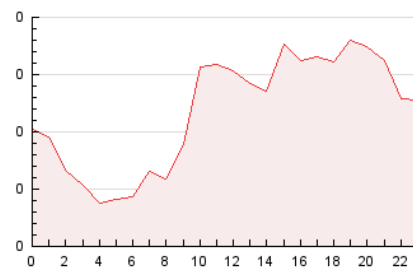

2. Secciones (Nacional e Internacional)

	PAGINAS	%
HOME	193	6.80 %
RESTO	2.647	93.20 %

3. Por día del mes (Nacional e Internacional)

Día	N. únicos	Visitas	Páginas	Día	N. únicos	Visitas	Páginas	Día	N. únicos	Visitas	Páginas
1	30	32	75	11	28	34	43	21	47	48	79
2	39	41	119	12	41	43	66	22	44	46	60
3	64	75	215	13	46	47	56	23	53	56	102
4	51	52	88	14	36	42	59	24	50	53	116
5	39	41	52	15	50	60	91	25	63	71	159
6	23	27	41	16	55	57	92	26	40	43	78
7	20	25	45	17	55	55	67	27	43	45	62
8	35	52	104	18	40	41	79	28	42	42	56
9	32	35	54	19	48	54	195	29	44	58	129
10	26	30	49	20	42	44	169	30	60	71	157
								31	58	61	83

4. Gráficas (Nacional e Internacional)

4.1 Por día de la semana (promedio)

N. únicos / Visitas (x 100)

Páginas (x 100)

4.2 Por franja horaria (promedio)

Visitas__ (x 1000)

Páginas (x 1000)

4.3 Por meses