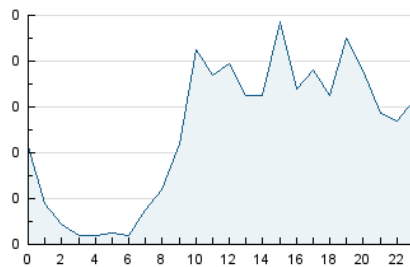

2. Secciones (Nacional)

	PAGINAS	%
HOME	72	3.34 %
RESTO	2.086	96.66 %

3. Por día del mes (Nacional)

Día	N. únicos	Visitas	Páginas	Día	N. únicos	Visitas	Páginas	Día	N. únicos	Visitas	Páginas
1	25	27	69	11	21	26	34	21	38	38	46
2	27	29	103	12	35	37	56	22	38	40	54
3	53	64	204	13	29	30	39	23	43	44	84
4	41	41	65	14	23	29	44	24	40	43	105
5	33	35	43	15	47	57	88	25	53	61	149
6	20	23	36	16	46	48	66	26	30	33	67
7	18	23	38	17	39	39	49	27	33	35	50
8	31	48	99	18	33	34	52	28	32	32	46
9	28	31	50	19	37	42	86	29	34	35	61
10	22	26	45	20	26	28	55	30	53	55	103
								31	48	51	72

4. Gráficas (Nacional)

4.1 Por día de la semana (promedio)

N. únicos / Visitas (x 100)

Páginas (x 100)

4.2 Por franja horaria (promedio)

Visitas__ (x 1000)

Páginas (x 1000)

4.3 Por meses

Visita:

Una secuencia ininterrumpida de páginas servidas a un usuario válido. Si dicho usuario no realiza peticiones de páginas en un periodo de tiempo (30 min) la siguiente petición constituirá el inicio de una nueva visita.