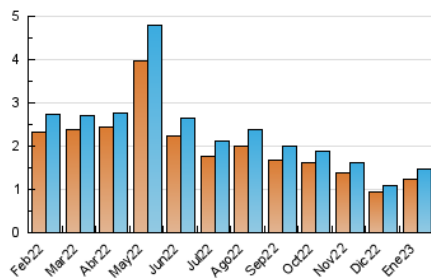

4.3 Por meses

N. únicos / Visitas (x 1000)