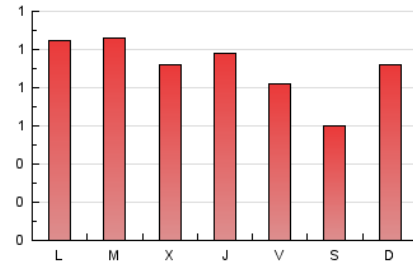

1. Cifras totales y promedios (Nacional e Internacional)

MES - AÑO	NAVEGADORES UNICOS	VISITAS	PAGINAS
Enero - 2023	1.243	1.481	2.840
PROMEDIO DIARIO	43	48	92
PROMEDIO LUNES-VIERNES	45	49	97
PROMEDIO SABADO-DOMINGO	39	45	78
PAGINAS / VISITAS	1,92		
DURACION MEDIA VISITAS	0:11:29		
DURACION MEDIA PAGINAS	0:12:31		

2. Secciones (Nacional e Internacional)

	PAGINAS	%
HOME	193	6.80 %
RESTO	2.647	93.20 %

3. Por día del mes (Nacional e Internacional)

Día	N. únicos	Visitas	Páginas	Día	N. únicos	Visitas	Páginas	Día	N. únicos	Visitas	Páginas
1	30	32	75	11	28	34	43	21	47	48	79
2	39	41	119	12	41	43	66	22	44	46	60
3	64	75	215	13	46	47	56	23	53	56	102
4	51	52	88	14	36	42	59	24	50	53	116
5	39	41	52	15	50	60	91	25	63	71	159
6	23	27	41	16	55	57	92	26	40	43	78
7	20	25	45	17	55	55	67	27	43	45	62
8	35	52	104	18	40	41	79	28	42	42	56
9	32	35	54	19	48	54	195	29	44	58	129
10	26	30	49	20	42	44	169	30	60	71	157
								31	58	61	83

4. Gráficas (Nacional e Internacional)

4.1 Por día de la semana (promedio)

N. únicos / Visitas (x 100)

Páginas (x 100)

4.2 Por franja horaria (promedio)

Visitas__ (x 1000)

Páginas (x 1000)

4.3 Por meses