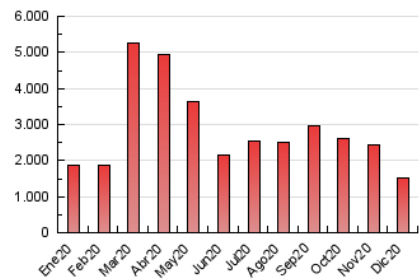

2. Por día del mes (Nacional)

Día	N. únicos	Visitas	Páginas	Día	N. únicos	Visitas	Páginas	Día	N. únicos	Visitas	Páginas
1	28.921	32.313	44.763	11	27.462	31.456	43.687	21	31.792	36.228	47.672
2	38.166	44.118	63.861	12	21.350	23.829	32.535	22	41.902	46.899	63.645
3	36.376	40.867	55.569	13	22.807	24.866	34.058	23	29.844	32.578	43.075
4	35.808	39.894	52.732	14	27.771	31.399	44.255	24	22.191	24.564	32.542
5	22.440	25.349	35.721	15	42.263	47.522	60.671	25	29.214	33.066	43.253
6	29.786	33.029	45.363	16	31.965	35.887	48.094	26	30.598	34.464	44.738
7	29.796	33.195	45.602	17	46.623	51.191	65.069	27	29.529	34.130	46.501
8	34.372	39.198	54.080	18	42.552	46.940	60.341	28	32.483	37.274	50.639
9	40.944	46.225	64.821	19	34.218	38.809	50.868	29	26.251	29.406	39.512
10	39.625	45.350	63.812	20	32.432	37.578	49.298	30	19.883	22.122	30.714
								31	31.099	33.662	42.873

3. Gráficas (Nacional)

3.1 Por día de la semana (promedio)

N. únicos / Visitas (x 100)

Páginas (x 100)

3.2 Por franja horaria (promedio)

Visitas (x 1000)

Páginas (x 1000)

3.3 Por meses

N. únicos / Visitas (x 1000)

Páginas (x 1000)

4. Observaciones

Este Medio Electrónico de Comunicación ha sido medido por la herramienta Google Analytics de Google

5. Definiciones básicas (Para más información ver Normas Técnicas para el Control de los Medios Electrónicos de Comunicación)

Visita:

Una secuencia ininterrumpida de páginas servidas a un usuario válido. Si dicho usuario no realiza peticiones de páginas en un periodo de tiempo (5 min) la siguiente petición constituirá el inicio de una nueva visita.