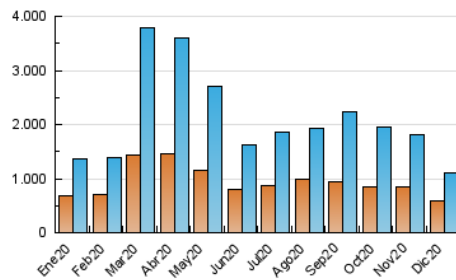

2. Por día del mes (Nacional)

Día	N. únicos	Visitas	Páginas	Día	N. únicos	Visitas	Páginas	Día	N. únicos	Visitas	Páginas
1	28.921	32.313	44.763	11	27.462	31.456	43.687	21	31.792	36.228	47.672
2	38.166	44.118	63.861	12	21.350	23.829	32.535	22	41.902	46.899	63.645
3	36.376	40.867	55.569	13	22.807	24.866	34.058	23	29.844	32.578	43.075
4	35.808	39.894	52.732	14	27.771	31.399	44.255	24	22.191	24.564	32.542
5	22.440	25.349	35.721	15	42.263	47.522	60.671	25	29.214	33.066	43.253
6	29.786	33.029	45.363	16	31.965	35.887	48.094	26	30.598	34.464	44.738
7	29.796	33.195	45.602	17	46.623	51.191	65.069	27	29.529	34.130	46.501
8	34.372	39.198	54.080	18	42.552	46.940	60.341	28	32.483	37.274	50.639
9	40.944	46.225	64.821	19	34.218	38.809	50.868	29	26.251	29.406	39.512
10	39.625	45.350	63.812	20	32.432	37.578	49.298	30	19.883	22.122	30.714
								31	31.099	33.662	42.873

3. Gráficas (Nacional)

3.1 Por día de la semana (promedio)

N. únicos / Visitas (x 100)

Páginas (x 100)

3.2 Por franja horaria (promedio)

Visitas (x 1000)

Páginas (x 1000)

3.3 Por meses

N. únicos / Visitas (x 1000)

Páginas (x 1000)

4. Observaciones

Este Medio Electrónico de Comunicación ha sido medido por la herramienta Google Analytics de Google

5. Definiciones básicas (Para más información ver Normas Técnicas para el Control de los Medios Electrónicos de Comunicación)

Visita:

Una secuencia ininterrumpida de páginas servidas a un usuario válido. Si dicho usuario no realiza peticiones de páginas en un periodo de tiempo (5 min) la siguiente petición constituirá el inicio de una nueva visita.