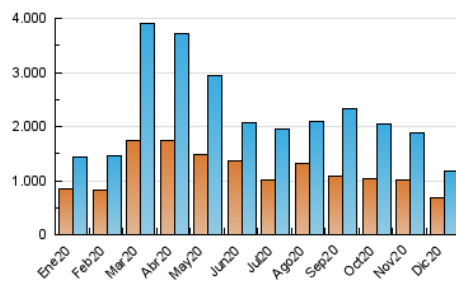

3.3 Por meses

N. únicos / Visitas (x 1000)