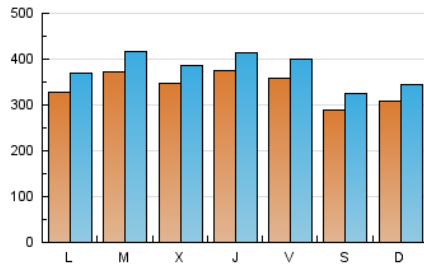

3. Gráficas (Nacional e Internacional)

3.1 Por día de la semana (promedio)

N. únicos / Visitas (x 100)