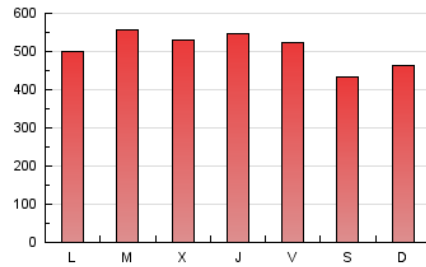

1. Cifras totales y promedios (Nacional e Internacional)

MES - AÑO	NAVEGADORES UNICOS	VISITAS	PAGINAS
Diciembre - 2020	678.201	1.184.587	1.585.166
PROMEDIO DIARIO	34.135	38.212	51.134
PROMEDIO LUNES-VIERNES	35.626	39.839	53.326
PROMEDIO SABADO-DOMINGO	29.849	33.538	44.833
PAGINAS / VISITAS	1,34		
DURACION MEDIA VISITAS	0:00:43		
DURACION MEDIA PAGINAS	0:02:09		

2. Por día del mes (Nacional e Internacional)

Día	N. únicos	Visitas	Páginas	Día	N. únicos	Visitas	Páginas	Día	N. únicos	Visitas	Páginas
1	31.620	35.121	48.128	11	29.345	33.348	45.977	21	33.823	38.508	50.410
2	40.954	46.976	67.383	12	23.123	25.669	34.749	22	43.816	49.228	66.477
3	39.024	43.632	59.002	13	24.580	26.680	36.283	23	31.933	34.691	45.570
4	37.878	42.059	55.429	14	30.217	33.985	47.233	24	23.998	26.336	34.620
5	24.282	27.184	37.964	15	45.325	50.631	64.256	25	30.801	34.610	45.067
6	32.341	35.673	48.493	16	35.182	39.241	51.848	26	32.197	36.232	46.856
7	32.333	36.008	48.820	17	49.416	54.092	68.399	27	31.675	36.310	49.152
8	37.105	42.028	57.296	18	44.883	49.533	63.388	28	34.265	39.221	53.037
9	42.991	48.378	67.328	19	36.107	40.898	53.378	29	27.936	31.333	41.920
10	41.528	47.490	66.490	20	34.486	39.654	51.788	30	21.964	24.285	33.290
								31	33.066	35.553	45.135

3. Gráficas (Nacional e Internacional)

3.1 Por día de la semana (promedio)

N. únicos / Visitas (x 100)

Páginas (x 100)

3.2 Por franja horaria (promedio)

Visitas (x 1000)

Páginas (x 1000)

3.3 Por meses