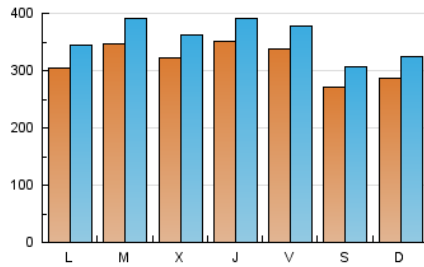

3. Gráficas (Nacional)

3.1 Por día de la semana (promedio)

N. únicos / Visitas (x 100)