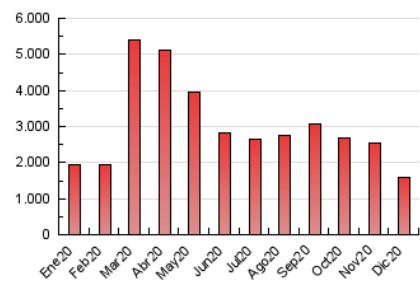

Páginas (x 1000)