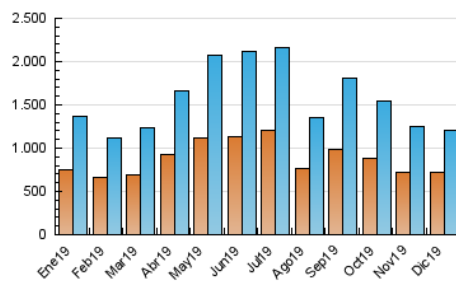

3.3 Por meses

N. únicos / Visitas (x 1000)