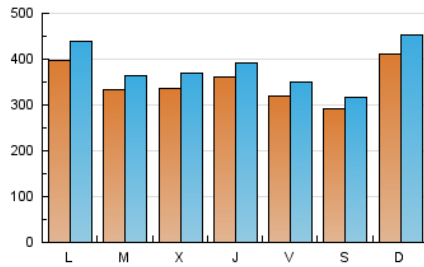

3. Gráficas (Nacional e Internacional)

3.1 Por día de la semana (promedio)

N. únicos / Visitas (x 100)