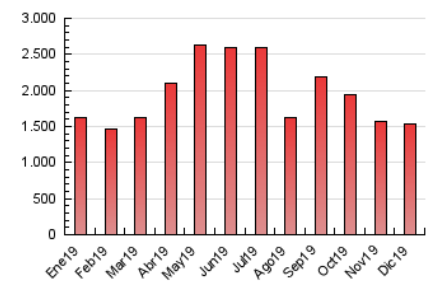

Páginas (x 1000)