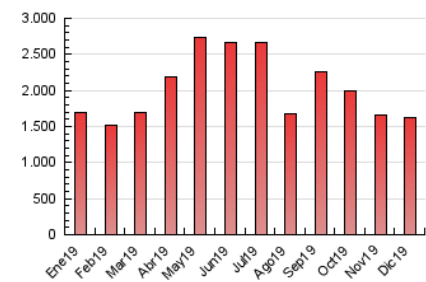

Páginas (x 1000)