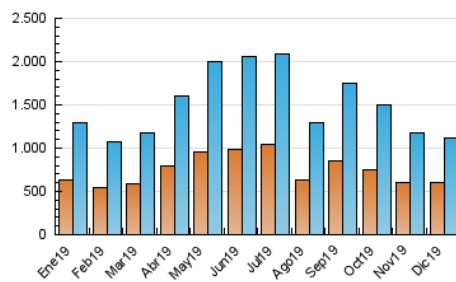

3.3 Por meses

N. únicos / Visitas (x 1000)