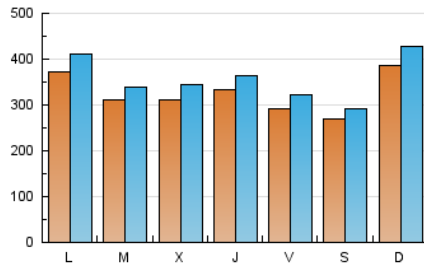

3. Gráficas (Nacional)

3.1 Por día de la semana (promedio)

N. únicos / Visitas (x 100)