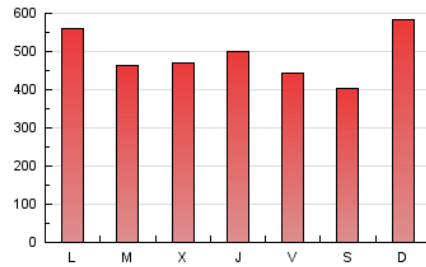

Fax: 956 31 81 59

E-mail:

Clasificación: Noticias e Información

Sub-Clasificación: Noticias globales y actualidad

1. Cifras totales y promedios (Nacional)

MES - AÑO	NAVEGADORES UNICOS	VISITAS	PAGINAS
Diciembre - 2019	599.168	1.119.185	1.530.782
PROMEDIO DIARIO	32.825	36.103	49.380
PROMEDIO LUNES-VIERNES	32.562	35.813	48.995
PROMEDIO SABADO-DOMINGO	33.469	36.812	50.321
PAGINAS / VISITAS	1,37		
DURACION MEDIA VISITAS	0:00:40		
DURACION MEDIA PAGINAS	0:01:49		

2. Por día del mes (Nacional)

Día	N. únicos	Visitas	Páginas	Día	N. únicos	Visitas	Páginas	Día	N. únicos	Visitas	Páginas
1	41.042	45.230	61.365	11	31.915	34.980	48.063	21	33.439	36.488	49.337
2	38.694	42.698	58.687	12	29.676	32.275	44.401	22	61.156	68.311	92.852
3	31.798	34.871	48.406	13	30.334	33.162	46.078	23	47.579	52.443	70.047
4	29.526	32.154	44.103	14	25.012	27.724	39.506	24	25.515	27.577	37.455
5	32.709	35.783	49.025	15	23.460	26.373	37.747	25	32.814	36.546	49.616
6	23.750	25.813	35.452	16	27.443	30.629	41.887	26	34.213	37.494	51.450
7	23.086	24.781	33.034	17	33.307	36.539	49.801	27	32.484	36.150	48.849
8	36.771	39.688	52.122	18	29.841	33.701	46.065	28	26.092	28.001	38.895
9	40.874	45.277	61.329	19	37.191	40.412	55.503	29	31.160	34.708	48.033
10	41.195	44.818	60.130	20	30.370	34.027	47.255	30	31.768	35.090	48.493
								31	23.369	25.442	35.796

3. Gráficas (Nacional)

3.1 Por día de la semana (promedio)

N. únicos / Visitas (x 100)

Páginas (x 100)

3.2 Por franja horaria (promedio)

Visitas (x 1000)

Páginas (x 1000)

3.3 Por meses