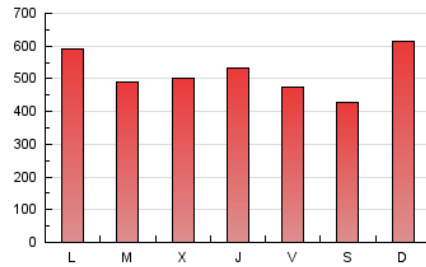

1. Cifras totales y promedios (Nacional e Internacional)

MES - AÑO	NAVEGADORES UNICOS	VISITAS	PAGINAS
Diciembre - 2019	720.765	1.198.685	1.620.283
PROMEDIO DIARIO	35.326	38.667	52.267
PROMEDIO LUNES-VIERNES	35.102	38.435	51.934
PROMEDIO SABADO-DOMINGO	35.872	39.235	53.082
PAGINAS / VISITAS	1,35		
DURACION MEDIA VISITAS	0:00:38		
DURACION MEDIA PAGINAS	0:01:48		

2. Por día del mes (Nacional e Internacional)

Día	N. únicos	Visitas	Páginas	Día	N. únicos	Visitas	Páginas	Día	N. únicos	Visitas	Páginas
1	43.587	47.830	64.334	11	34.699	38.128	51.672	21	36.091	39.159	52.335
2	41.086	45.281	61.576	12	32.684	35.281	47.904	22	64.042	71.442	96.463
3	34.686	37.727	51.606	13	33.356	36.213	49.451	23	50.422	55.332	73.245
4	31.990	34.678	46.903	14	27.796	30.481	42.678	24	27.468	29.557	39.634
5	35.185	38.158	51.726	15	26.166	29.051	40.804	25	34.997	38.915	52.197
6	25.863	27.983	37.896	16	29.899	33.180	44.785	26	36.843	40.120	54.385
7	24.825	26.525	35.009	17	35.941	39.160	52.775	27	35.056	38.819	51.799
8	38.774	41.686	54.414	18	32.598	36.583	49.284	28	28.224	30.112	41.282
9	43.089	47.601	64.021	19	39.828	43.212	58.627	29	33.344	36.827	50.420
10	43.944	47.830	63.458	20	33.243	37.030	50.590	30	34.113	37.407	51.000
								31	25.252	27.377	38.010

3. Gráficas (Nacional e Internacional)

3.1 Por día de la semana (promedio)

N. únicos / Visitas (x 100)

Páginas (x 100)

3.2 Por franja horaria (promedio)

Visitas (x 1000)

Páginas (x 1000)

3.3 Por meses