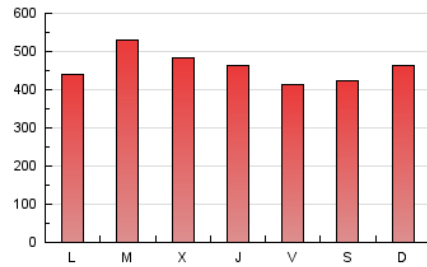

Fax: 956 31 81 59

E-mail:

Clasificación: Noticias e Información

Sub-Clasificación: Noticias globales y actualidad

1. Cifras totales y promedios (Nacional)

MES - AÑO	NAVEGADORES UNICOS	VISITAS	PAGINAS
Diciembre - 2018	606.789	1.120.122	1.419.238
PROMEDIO DIARIO	32.536	36.133	45.782
PROMEDIO LUNES-VIERNES	33.228	36.769	46.461
PROMEDIO SABADO-DOMINGO	31.082	34.797	44.356
PAGINAS / VISITAS	1,27		
DURACION MEDIA VISITAS	0:00:43		
DURACION MEDIA PAGINAS	0:02:41		

2. Por día del mes (Nacional)

Día	N. únicos	Visitas	Páginas	Día	N. únicos	Visitas	Páginas	Día	N. únicos	Visitas	Páginas
1	17.702	19.652	27.812	11	21.490	24.476	32.936	21	35.663	40.507	53.573
2	23.337	26.528	37.900	12	17.308	19.337	26.323	22	49.449	55.702	69.246
3	49.362	53.829	67.599	13	22.035	24.920	32.523	23	33.013	35.764	44.521
4	52.596	56.922	69.610	14	23.160	26.370	33.792	24	17.915	19.079	24.029
5	32.656	35.699	46.078	15	24.973	28.220	35.664	25	34.370	37.895	46.918
6	31.545	35.632	45.660	16	47.836	52.942	63.667	26	45.051	49.505	60.056
7	20.956	23.081	29.980	17	51.621	57.104	70.708	27	44.297	48.337	58.941
8	22.965	25.919	32.532	18	45.249	50.791	62.922	28	34.245	37.816	47.450
9	23.273	26.001	34.095	19	45.383	49.102	60.642	29	32.369	36.843	46.918
10	22.747	25.148	32.748	20	32.951	37.511	48.104	30	35.905	40.402	51.203
								31	17.194	19.088	25.088

3. Gráficas (Nacional)

3.1 Por día de la semana (promedio)

N. únicos / Visitas (x 100)

Páginas (x 100)

3.2 Por franja horaria (promedio)

Visitas (x 1000)

Páginas (x 1000)

3.3 Por meses