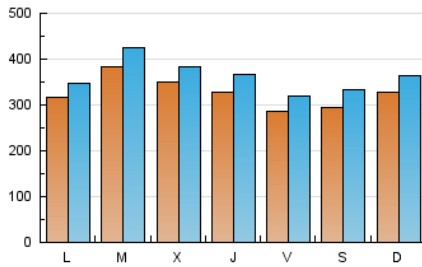

3. Gráficas (Nacional)

3.1 Por día de la semana (promedio)

N. únicos / Visitas (x 100)