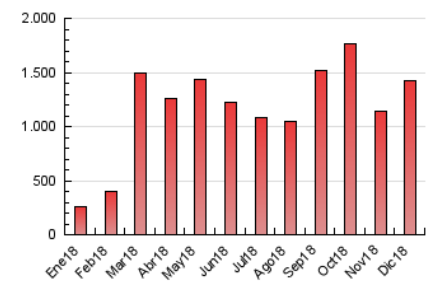

Páginas (x 1000)