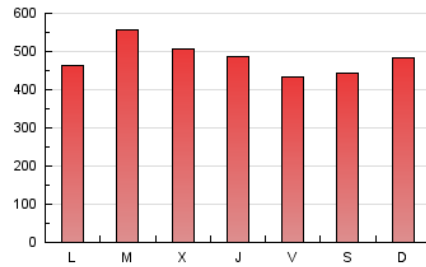

1. Cifras totales y promedios (Nacional e Internacional)

MES - AÑO	NAVEGADORES UNICOS	VISITAS	PAGINAS
Diciembre - 2018	724.347	1.177.984	1.485.371
PROMEDIO DIARIO	34.326	37.999	47.915
PROMEDIO LUNES-VIERNES	35.153	38.752	48.708
PROMEDIO SABADO-DOMINGO	32.588	36.419	46.250
PAGINAS / VISITAS	1,26		
DURACION MEDIA VISITAS	0:00:41		
DURACION MEDIA PAGINAS	0:02:41		

2. Por día del mes (Nacional e Internacional)

Día	N. únicos	Visitas	Páginas	Día	N. únicos	Visitas	Páginas	Día	N. únicos	Visitas	Páginas
1	18.899	20.918	29.448	11	22.967	26.023	34.664	21	37.314	42.229	55.539
2	25.054	28.304	40.040	12	18.860	20.958	28.119	22	51.283	57.668	71.506
3	52.186	56.642	70.910	13	23.762	26.791	34.599	23	34.750	37.574	46.576
4	55.448	59.881	72.987	14	24.905	28.232	35.858	24	19.160	20.383	25.437
5	34.969	38.043	48.750	15	26.205	29.544	37.188	25	36.220	39.747	48.963
6	33.232	37.534	47.875	16	49.628	54.936	65.933	26	47.245	51.724	62.508
7	22.530	24.647	31.770	17	53.750	59.441	73.371	27	46.727	50.609	61.502
8	24.346	27.371	34.242	18	47.337	53.076	65.533	28	35.987	39.612	49.523
9	24.659	27.518	35.794	19	47.553	51.420	63.272	29	33.730	38.353	48.667
10	24.685	27.124	34.958	20	34.959	39.394	50.179	30	37.330	42.000	53.102
								31	18.415	20.288	26.558

3. Gráficas (Nacional e Internacional)

3.1 Por día de la semana (promedio)

N. únicos / Visitas (x 100)

Páginas (x 100)

3.2 Por franja horaria (promedio)

Visitas (x 1000)

Páginas (x 1000)

3.3 Por meses