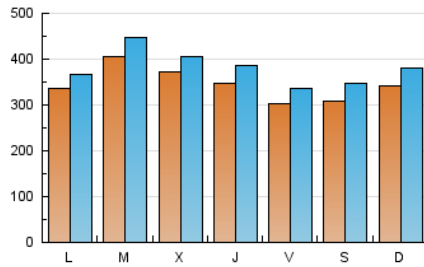

3. Gráficas (Nacional e Internacional)

3.1 Por día de la semana (promedio)

N. únicos / Visitas (x 100)