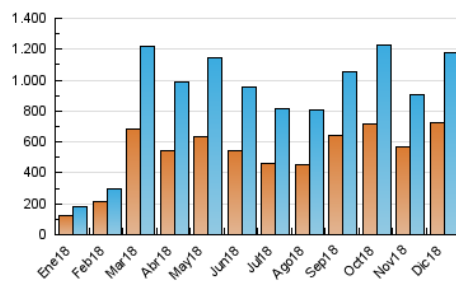

3.3 Por meses

N. únicos / Visitas (x 1000)