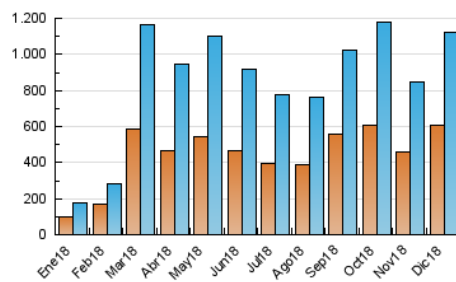

3.3 Por meses

N. únicos / Visitas (x 1000)