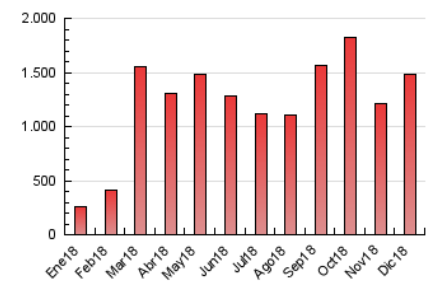

Páginas (x 1000)