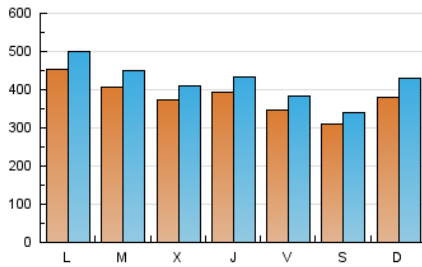

3. Gráficas (Nacional e Internacional)

3.1 Por día de la semana (promedio)

N. únicos / Visitas (x 100)