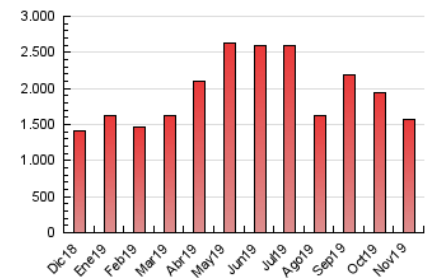

Páginas (x 1000)