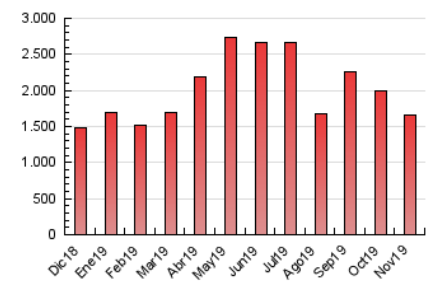

Páginas (x 1000)