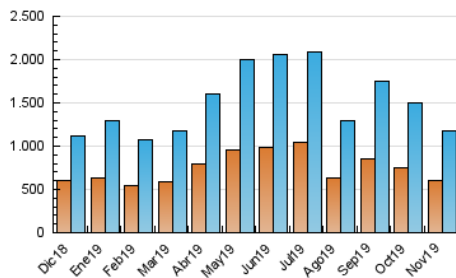

3.3 Por meses

N. únicos / Visitas (x 1000)