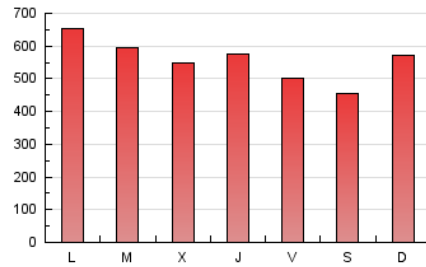

1. Cifras totales y promedios (Nacional e Internacional)

MES - AÑO	NAVEGADORES UNICOS	VISITAS	PAGINAS
Noviembre - 2019	715.200	1.251.688	1.656.912
PROMEDIO DIARIO	37.697	41.723	55.230
PROMEDIO LUNES-VIERNES	39.228	43.305	57.154
PROMEDIO SABADO-DOMINGO	34.124	38.032	50.741
PAGINAS / VISITAS	1,32		
DURACION MEDIA VISITAS	0:00:41		
DURACION MEDIA PAGINAS	0:02:08		

2. Por día del mes (Nacional e Internacional)

Día	N. únicos	Visitas	Páginas	Día	N. únicos	Visitas	Páginas	Día	N. únicos	Visitas	Páginas
1	36.424	39.577	52.332	11	58.478	64.812	83.165	21	36.297	40.153	54.264
2	24.129	26.753	35.231	12	39.576	44.100	57.017	22	34.814	38.537	50.846
3	26.897	29.538	39.340	13	38.631	43.098	56.877	23	41.870	46.208	63.430
4	34.033	38.042	49.195	14	35.305	39.785	53.068	24	43.739	48.005	64.078
5	37.239	41.133	53.891	15	31.999	36.240	48.212	25	50.683	55.493	72.369
6	32.832	36.046	47.285	16	26.117	28.728	38.689	26	45.532	50.204	67.457
7	40.238	43.574	56.292	17	34.774	38.926	52.737	27	41.001	44.540	59.416
8	33.375	35.955	45.499	18	37.983	42.091	56.953	28	45.236	49.902	66.611
9	27.052	29.451	37.956	19	40.351	44.821	59.775	29	37.265	40.546	54.480
10	47.214	55.829	72.639	20	36.490	40.755	55.239	30	35.324	38.846	52.569

3. Gráficas (Nacional e Internacional)

3.1 Por día de la semana (promedio)

N. únicos / Visitas (x 100)

Páginas (x 100)

3.2 Por franja horaria (promedio)

Visitas (x 1000)

Páginas (x 1000)

3.3 Por meses