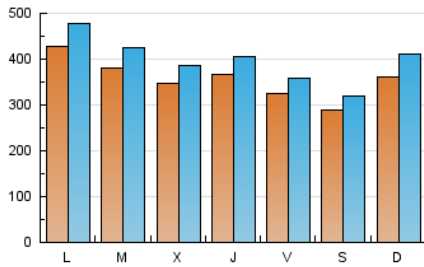

3. Gráficas (Nacional)

3.1 Por día de la semana (promedio)

N. únicos / Visitas (x 100)