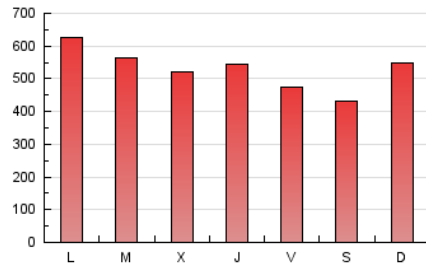

Fax: 956 31 81 59

E-mail:

Clasificación: Noticias e Información

Sub-Clasificación: Noticias globales y actualidad

1. Cifras totales y promedios (Nacional)

MES - AÑO	NAVEGADORES UNICOS	VISITAS	PAGINAS
Noviembre - 2019	602.460	1.180.653	1.575.798
PROMEDIO DIARIO	35.374	39.355	52.527
PROMEDIO LUNES-VIERNES	36.779	40.817	54.323
PROMEDIO SABADO-DOMINGO	32.096	35.945	48.334
PAGINAS / VISITAS	1,33		
DURACION MEDIA VISITAS	0:00:42		
DURACION MEDIA PAGINAS	0:02:07		

2. Por día del mes (Nacional)

Día	N. únicos	Visitas	Páginas	Día	N. únicos	Visitas	Páginas	Día	N. únicos	Visitas	Páginas
1	35.209	38.403	50.809	11	55.520	61.990	79.919	21	33.228	37.050	50.824
2	23.036	25.638	33.878	12	37.069	41.459	54.052	22	31.688	35.392	47.384
3	25.719	28.315	37.832	13	36.247	40.813	54.211	23	39.165	43.382	60.151
4	32.561	36.432	47.277	14	32.940	37.297	50.169	24	41.331	45.479	61.214
5	35.278	39.222	51.668	15	29.558	33.692	45.344	25	47.948	52.692	69.252
6	31.171	34.382	45.375	16	24.024	26.589	36.177	26	42.592	47.128	63.988
7	37.954	41.136	53.514	17	32.684	36.868	50.362	27	38.036	41.713	56.252
8	31.123	33.665	42.898	18	35.536	39.528	54.026	28	42.582	47.164	63.539
9	25.059	27.380	35.683	19	37.477	41.962	56.540	29	34.990	38.069	51.664
10	44.585	53.260	69.663	20	33.656	37.963	52.085	30	33.257	36.590	50.048

3. Gráficas (Nacional)

3.1 Por día de la semana (promedio)

N. únicos / Visitas (x 100)

Páginas (x 100)

3.2 Por franja horaria (promedio)

Visitas (x 1000)

Páginas (x 1000)

3.3 Por meses