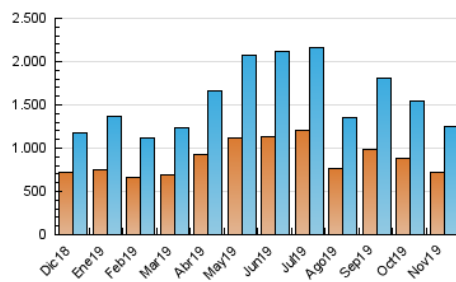

3.3 Por meses

N. únicos / Visitas (x 1000)