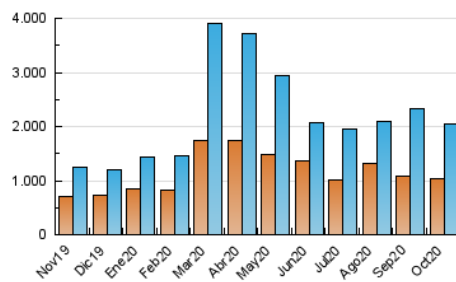

3.3 Por meses

N. únicos / Visitas (x 1000)