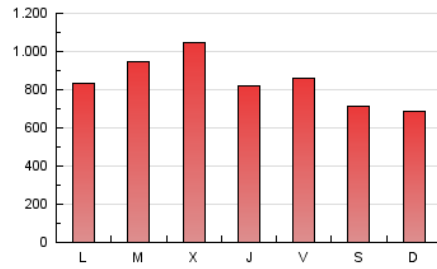

Fax: 956 31 81 59

E-mail:

Clasificación: Noticias e Información

Sub-Clasificación: Noticias globales y actualidad

1. Cifras totales y promedios (Nacional)

MES - AÑO	NAVEGADORES UNICOS	VISITAS	PAGINAS
Octubre - 2020	849.869	1.962.422	2.599.056
PROMEDIO DIARIO	55.570	63.304	83.841
PROMEDIO LUNES-VIERNES	59.088	67.374	89.541
PROMEDIO SABADO-DOMINGO	46.971	53.354	69.906
PAGINAS / VISITAS	1,32		
DURACION MEDIA VISITAS	0:01:12		
DURACION MEDIA PAGINAS	0:03:41		

2. Por día del mes (Nacional)

Día	N. únicos	Visitas	Páginas	Día	N. únicos	Visitas	Páginas	Día	N. únicos	Visitas	Páginas
1	50.007	57.173	71.745	11	34.712	39.383	52.627	21	53.824	61.094	80.705
2	51.169	57.346	71.361	12	53.043	59.222	77.326	22	65.043	74.586	98.104
3	44.629	50.260	61.489	13	64.191	72.605	93.817	23	56.239	64.937	86.334
4	38.340	44.441	56.587	14	44.986	50.451	67.856	24	46.801	53.443	71.470
5	46.844	53.603	68.778	15	46.108	52.001	70.535	25	65.910	78.130	105.597
6	61.059	69.232	91.254	16	48.961	54.470	72.359	26	64.551	78.866	108.644
7	72.428	82.480	114.187	17	38.223	43.175	58.183	27	72.501	85.517	115.941
8	59.432	65.969	88.979	18	38.073	43.684	59.074	28	91.047	107.970	155.390
9	110.203	117.635	142.942	19	53.058	60.262	79.799	29	49.676	57.216	80.249
10	69.373	73.995	91.953	20	50.483	58.140	76.924	30	35.080	41.463	56.672
								31	46.674	53.673	72.175

3. Gráficas (Nacional)

3.1 Por día de la semana (promedio)

N. únicos / Visitas (x 100)

Páginas (x 100)

3.2 Por franja horaria (promedio)

Visitas (x 1000)

Páginas (x 1000)

3.3 Por meses