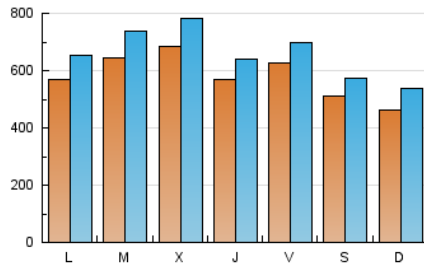

3. Gráficas (Nacional e Internacional)

3.1 Por día de la semana (promedio)

N. únicos / Visitas (x 100)