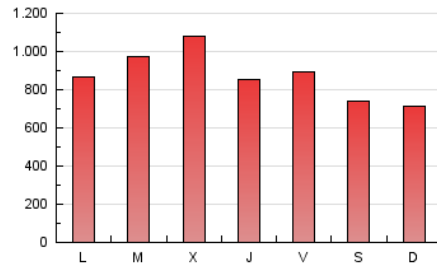

1. Cifras totales y promedios (Nacional e Internacional)

MES - AÑO	NAVEGADORES UNICOS	VISITAS	PAGINAS
Octubre - 2020	1.040.283	2.040.838	2.693.571
PROMEDIO DIARIO	57.979	65.833	86.889
PROMEDIO LUNES-VIERNES	61.612	70.011	92.710
PROMEDIO SABADO-DOMINGO	49.101	55.623	72.662
PAGINAS / VISITAS	1,32		
DURACION MEDIA VISITAS	0:01:10		
DURACION MEDIA PAGINAS	0:03:43		

2. Por día del mes (Nacional e Internacional)

Día	N. únicos	Visitas	Páginas	Día	N. únicos	Visitas	Páginas	Día	N. únicos	Visitas	Páginas
1	52.592	59.846	74.701	11	36.553	41.457	55.111	21	56.424	63.660	83.764
2	54.134	60.367	74.832	12	55.327	61.524	80.017	22	67.582	77.213	101.322
3	47.095	52.781	64.380	13	66.541	75.043	96.830	23	58.455	67.496	89.396
4	40.503	46.811	59.325	14	47.473	52.946	70.713	24	48.876	55.551	74.148
5	49.215	56.244	71.833	15	48.758	54.659	73.698	25	68.110	80.587	108.799
6	63.430	72.036	94.534	16	51.206	56.967	75.226	26	66.792	81.575	112.136
7	75.243	85.416	117.737	17	40.423	45.463	60.905	27	75.077	88.205	119.304
8	62.385	68.930	92.526	18	40.212	45.915	61.781	28	94.137	111.067	159.382
9	113.051	120.440	146.287	19	55.468	62.586	82.616	29	52.155	59.749	83.510
10	71.554	76.319	94.673	20	52.809	60.594	79.836	30	37.202	43.671	59.416
								31	48.582	55.720	74.833

3. Gráficas (Nacional e Internacional)

3.1 Por día de la semana (promedio)

N. únicos / Visitas (x 100)

Páginas (x 100)

3.2 Por franja horaria (promedio)

Visitas (x 1000)

Páginas (x 1000)

3.3 Por meses