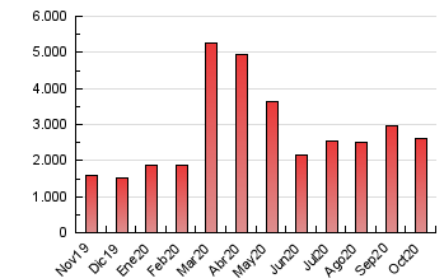

Páginas (x 1000)