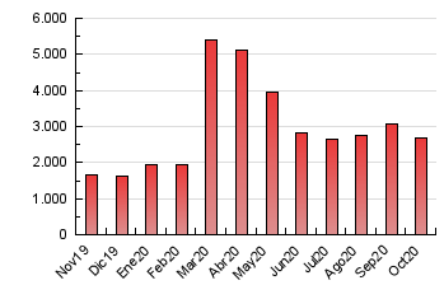

Páginas (x 1000)