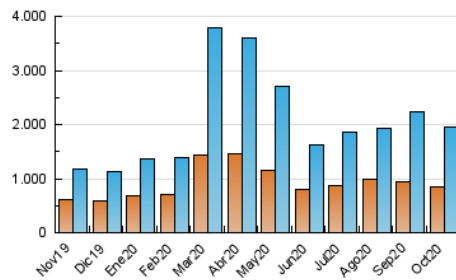

3.3 Por meses

N. únicos / Visitas (x 1000)