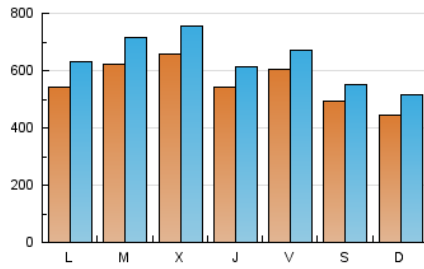

3. Gráficas (Nacional)

3.1 Por día de la semana (promedio)

N. únicos / Visitas (x 100)